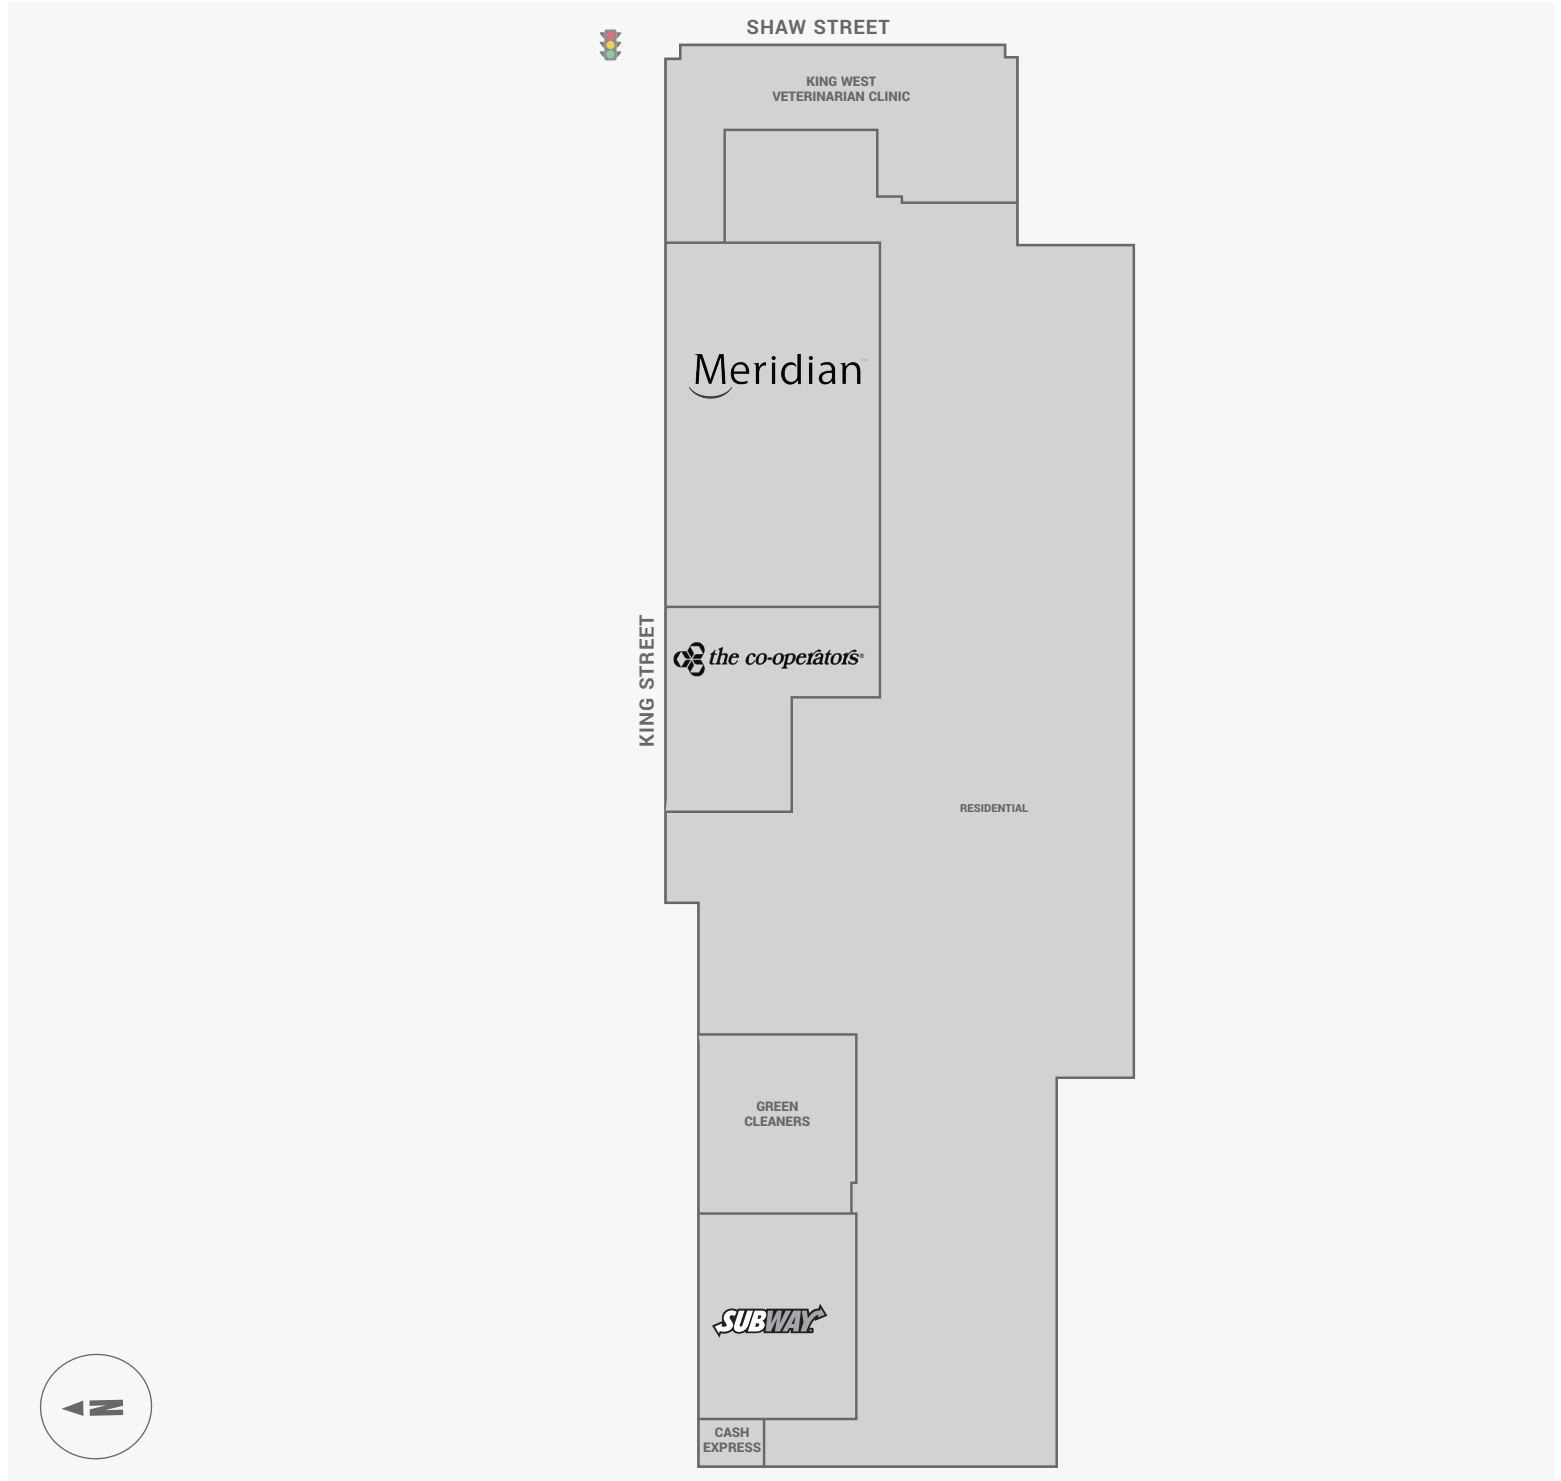

1029 King St W

1029 King Street West, Toronto, ON

The sole-purpose of this site plan is to identify the approximate location and size of the buildings. It is intended for use as a reference only and is subject to change at any time at the sole discretion of the owner.

Le présent plan de situation a pour seul but de présenter l'emplacement et les dimensions approximatifs des immeubles. Il est destiné exclusivement à servir de référence et peut être modifié à tout moment à la seule appréciation du propriétaire.