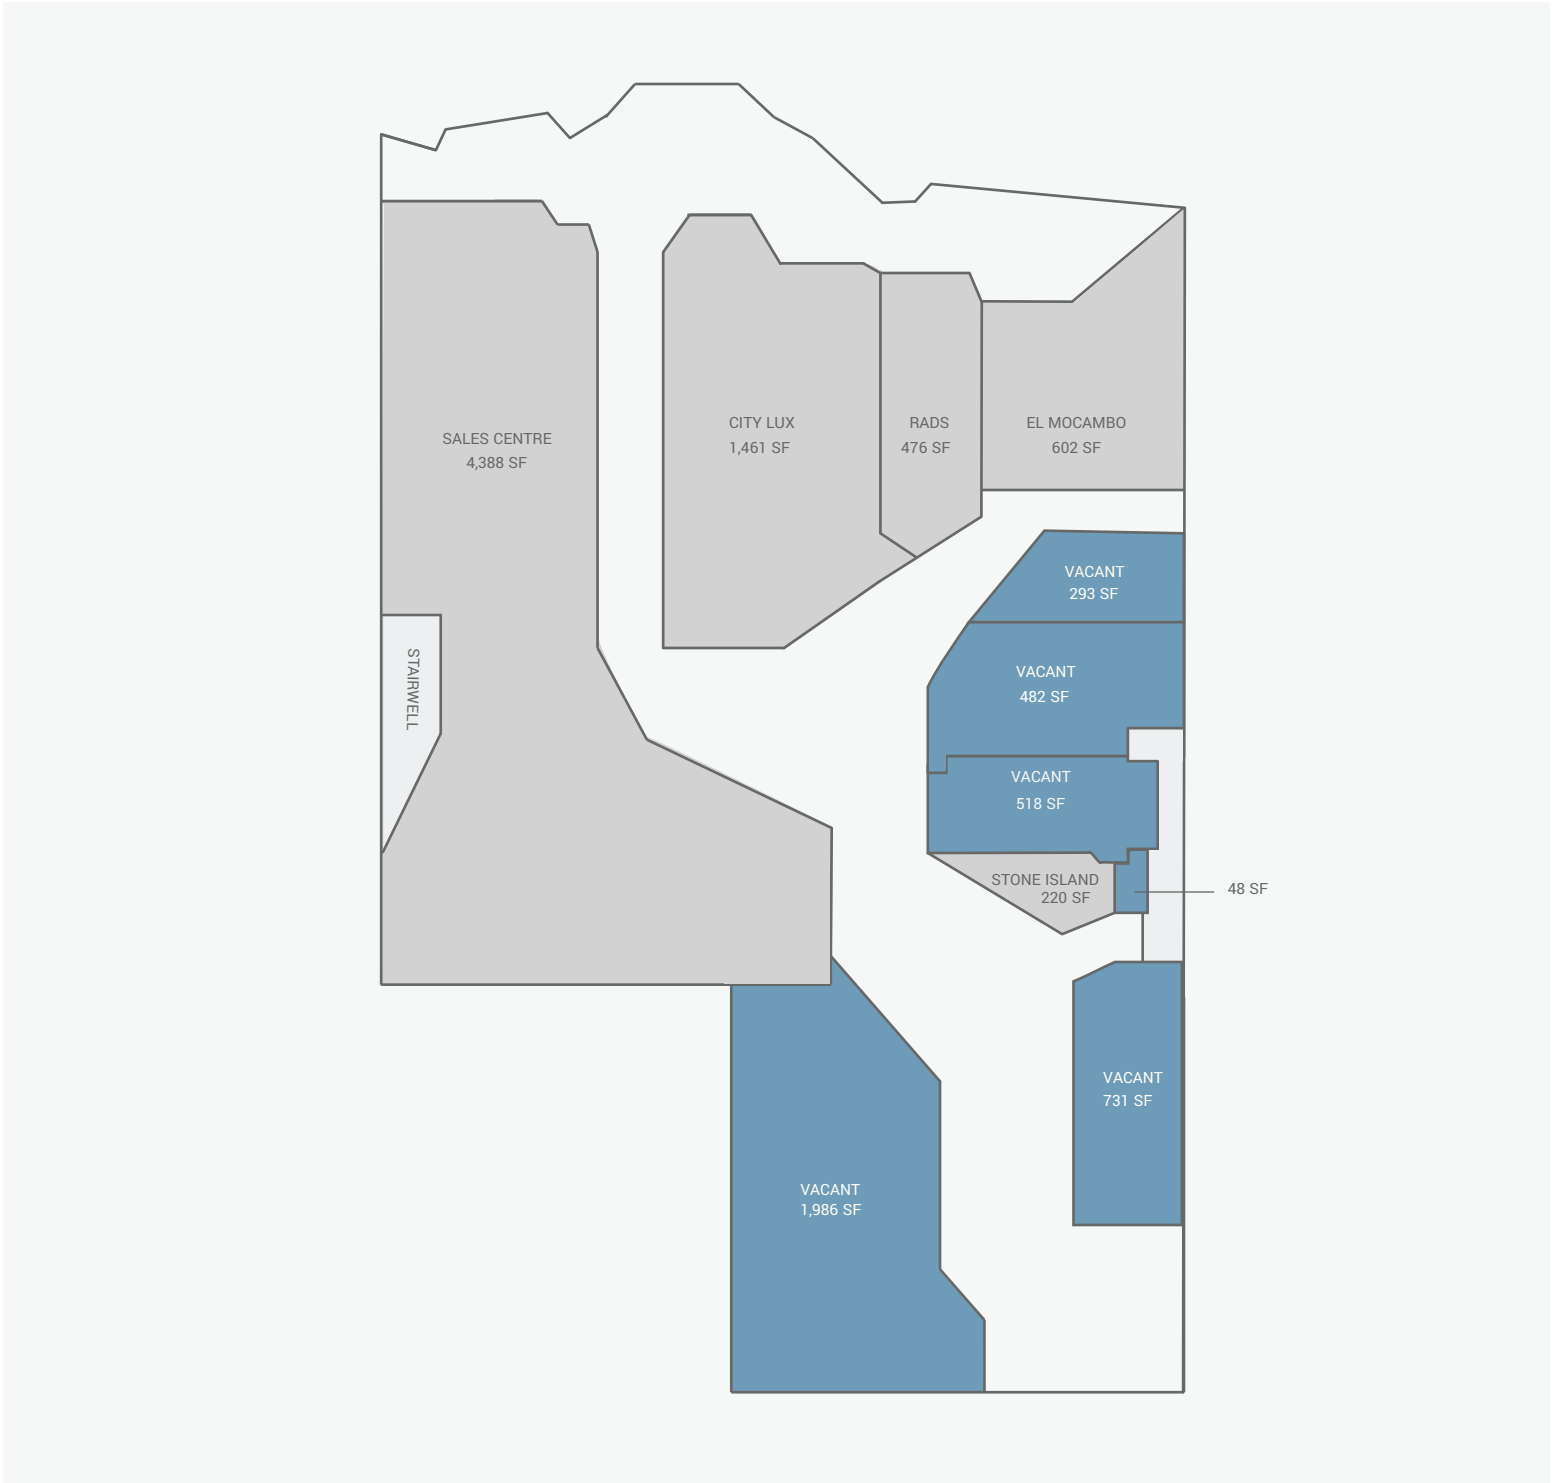

101 Yorkville Avenue

101 Yorkville Avenue, Toronto, ON

The sole purpose of this site plan is to identify the approximate location and size of the buildings. It is intended for use as a reference only and is subject to change at any time at the sole discretion of the owner.

« Le seul objectif de ce plan de site est d'identifier l'emplacement et les dimensions approximatifs des bâtiments. Il est destiné à être utilisé comme un outil de référence uniquement et est susceptible de changer à tout moment à la seule discrétion du propriétaire. »

REVISED
SEPT 2021