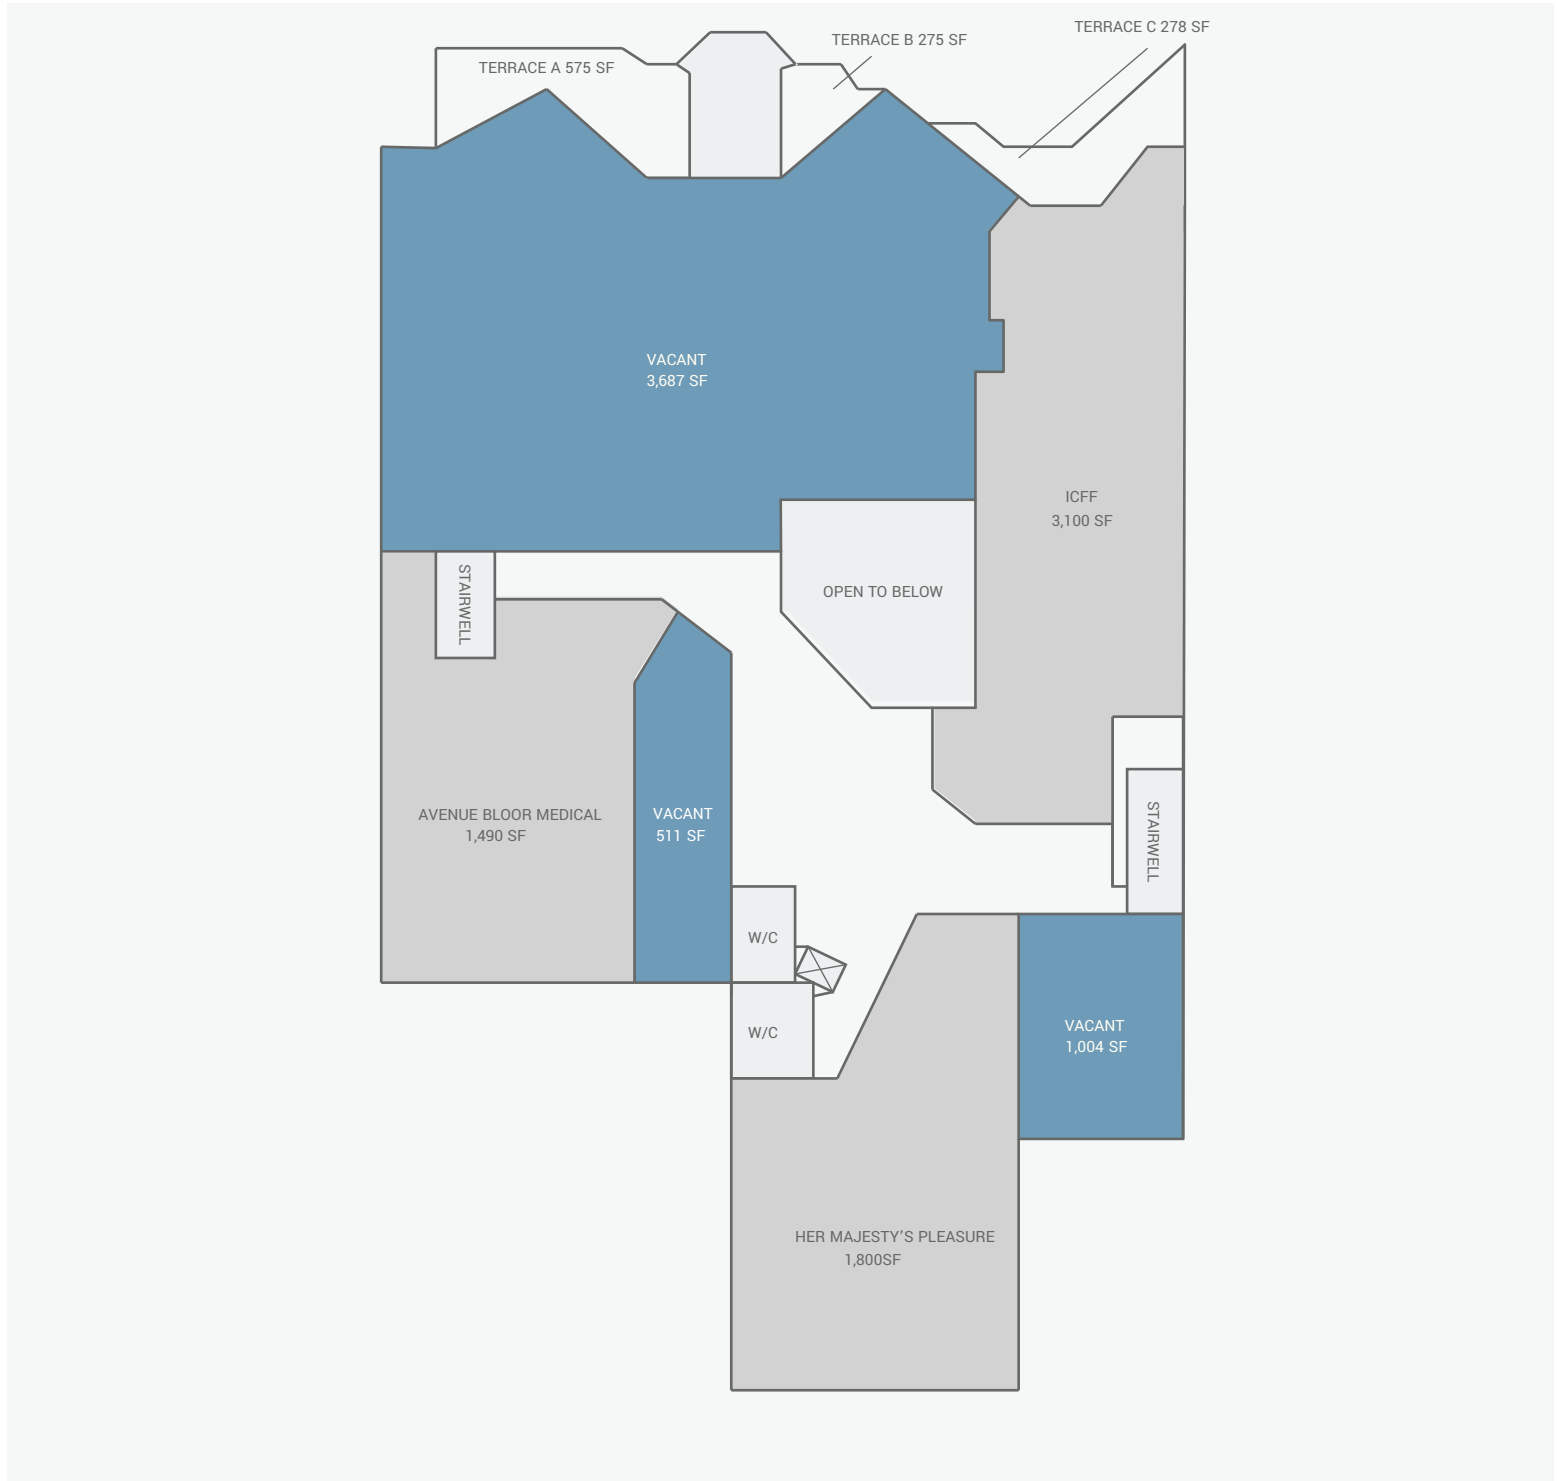

101 Yorkville Avenue

101 Yorkville Avenue, Toronto, ON

The sole purpose of this site plan is to identify the approximate location and size of the buildings. It is intended for use as a reference only and is subject to change at any time at the sole discretion of the owner.

« Le seul objectif de ce plan de site est d'identifier l'emplacement et les dimensions approximatifs des bâtiments. Il est destiné à être utilisé comme un outil de référence uniquement et est susceptible de changer à tout moment à la seule discrétion du propriétaire. »

REVISED
JUL 2021