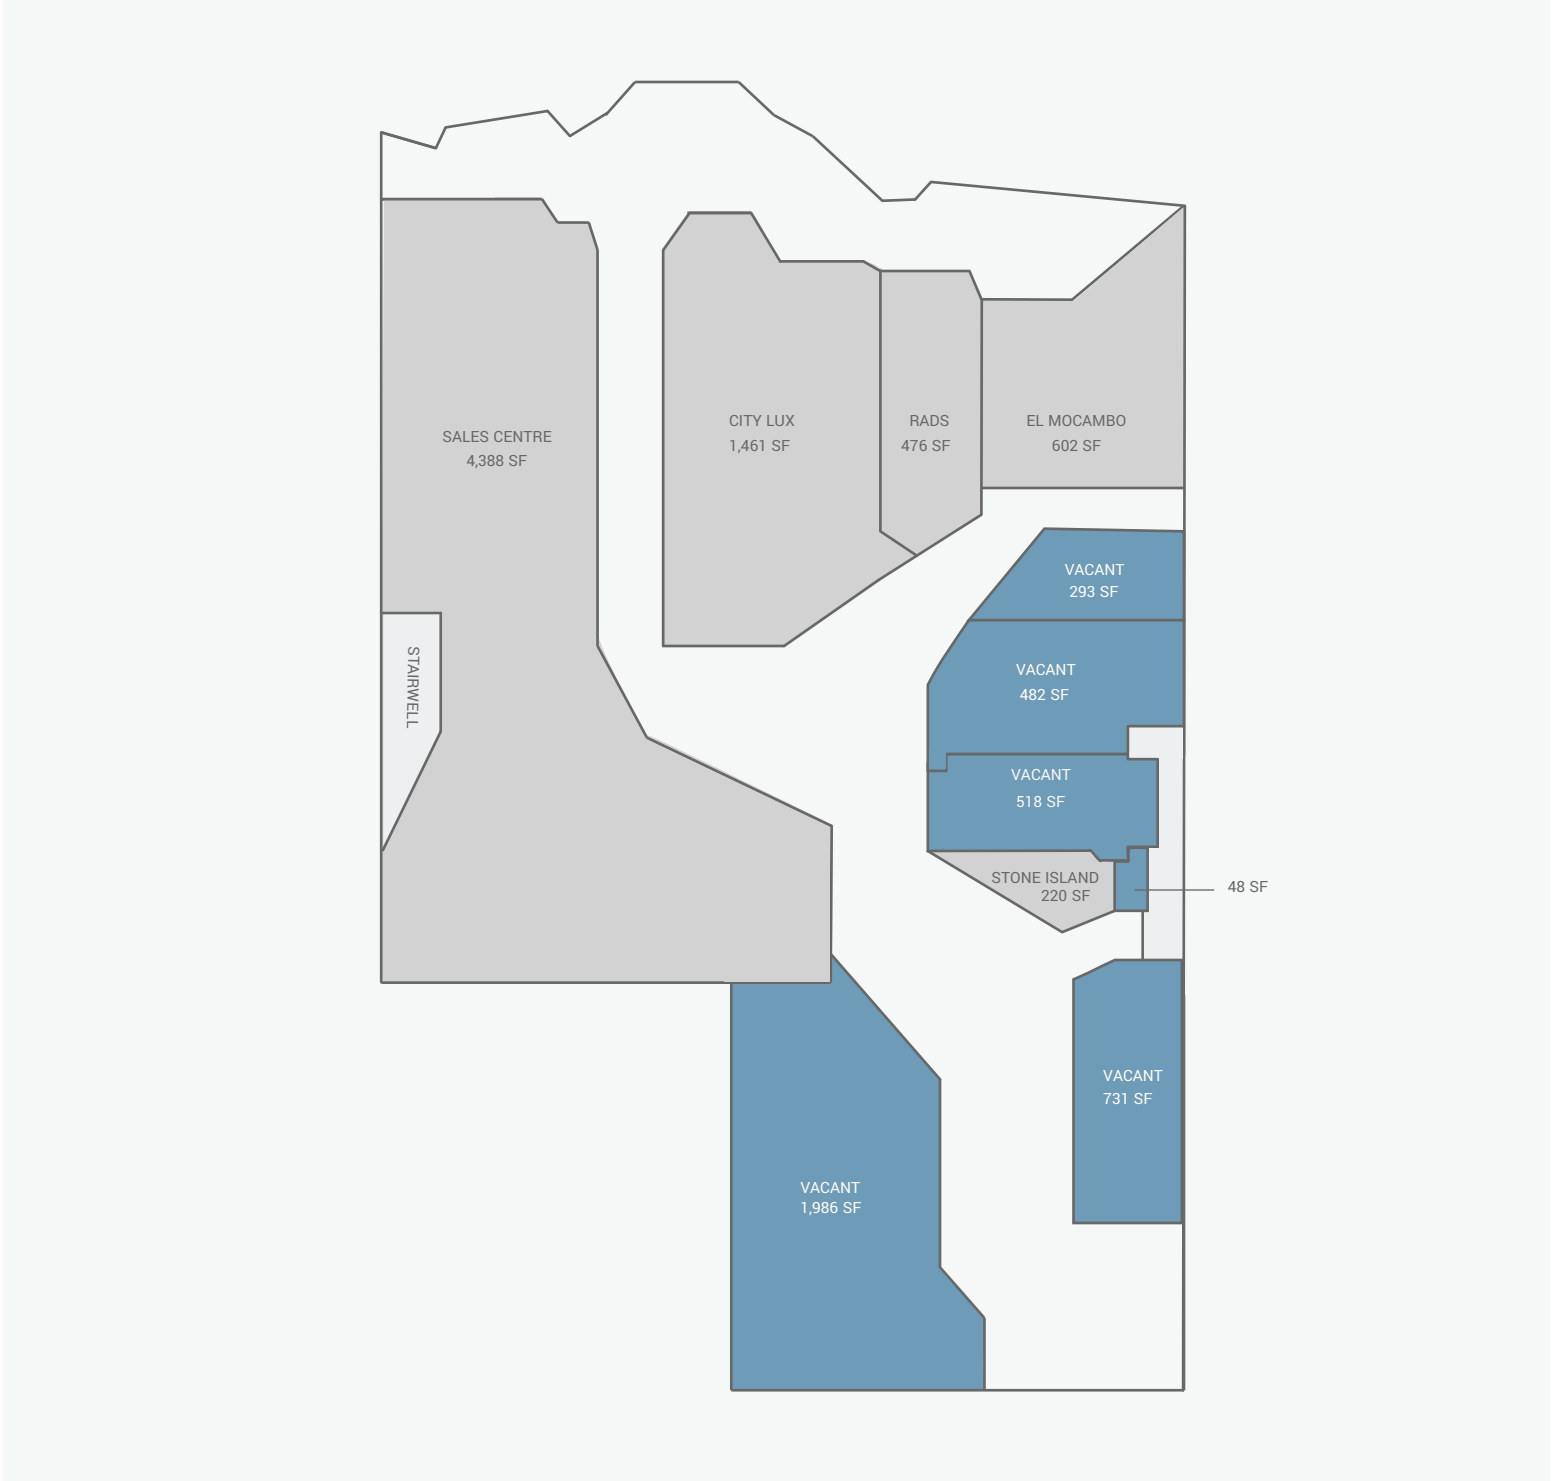

101 Yorkville Avenue

101 Yorkville Avenue, Toronto, ON

The sole purpose of this site plan is to identify the approximate location and size of the buildings. It is intended for use as a reference only and is subject to change at any time at the sole discretion of the owner.

« Le seul objectif de ce plan de site est d'identifier l'emplacement et les dimensions approximatifs des bâtiments. Il est destiné à être utilisé comme un outil de référence uniquement et est susceptible de changer à tout moment à la seule discrétion du propriétaire. »

REVISED
SEPT 2021