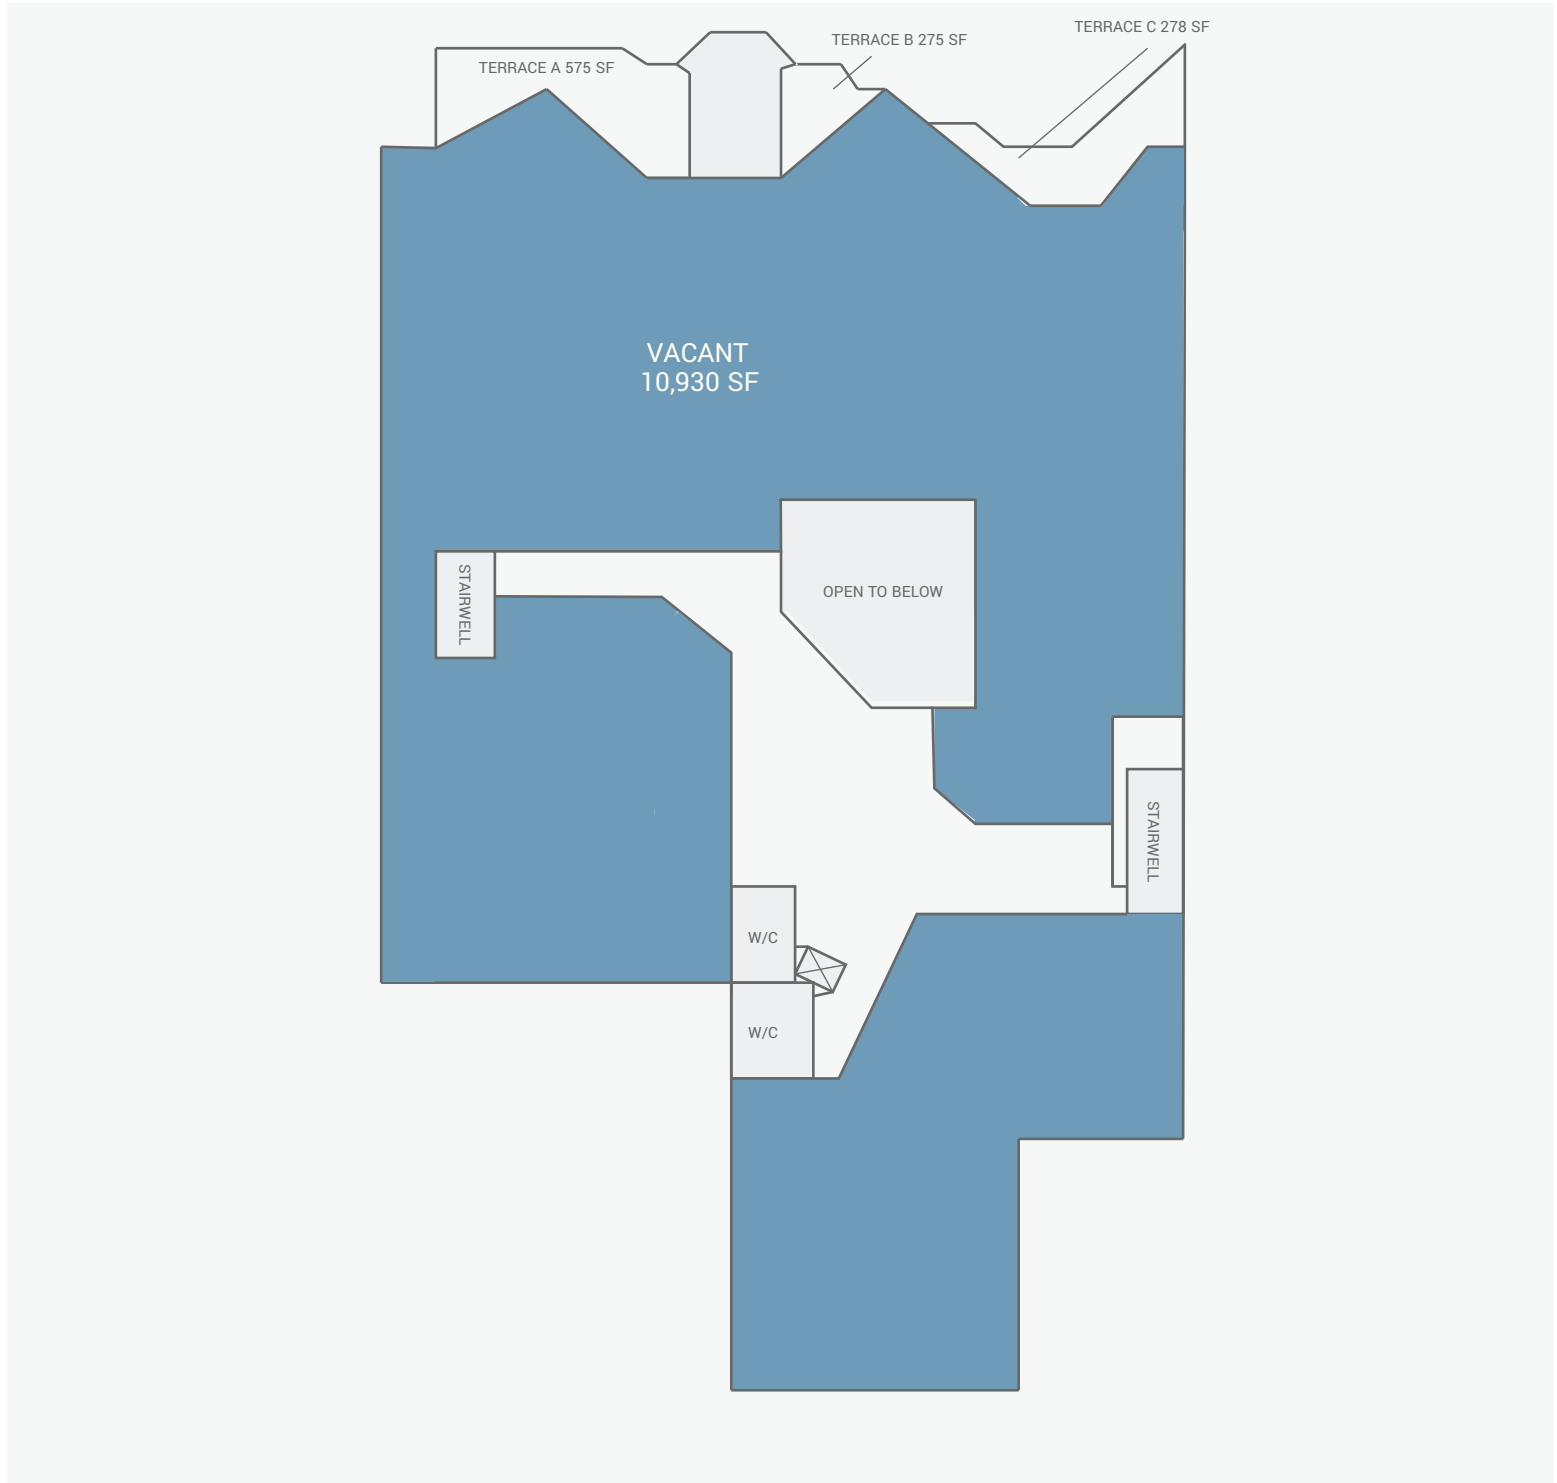

101 Yorkville Avenue

101 Yorkville Avenue, Toronto, ON

The sole purpose of this site plan is to identify the approximate location and size of the buildings. It is intended for use as a reference only and is subject to change at any time at the sole discretion of the owner.

« Le seul objectif de ce plan de site est d'identifier l'emplacement et les dimensions approximatifs des bâtiments. Il est destiné à être utilisé comme un outil de référence uniquement et est susceptible de changer à tout moment à la seule discrétion du propriétaire. »

REVISED
SEPT 2021