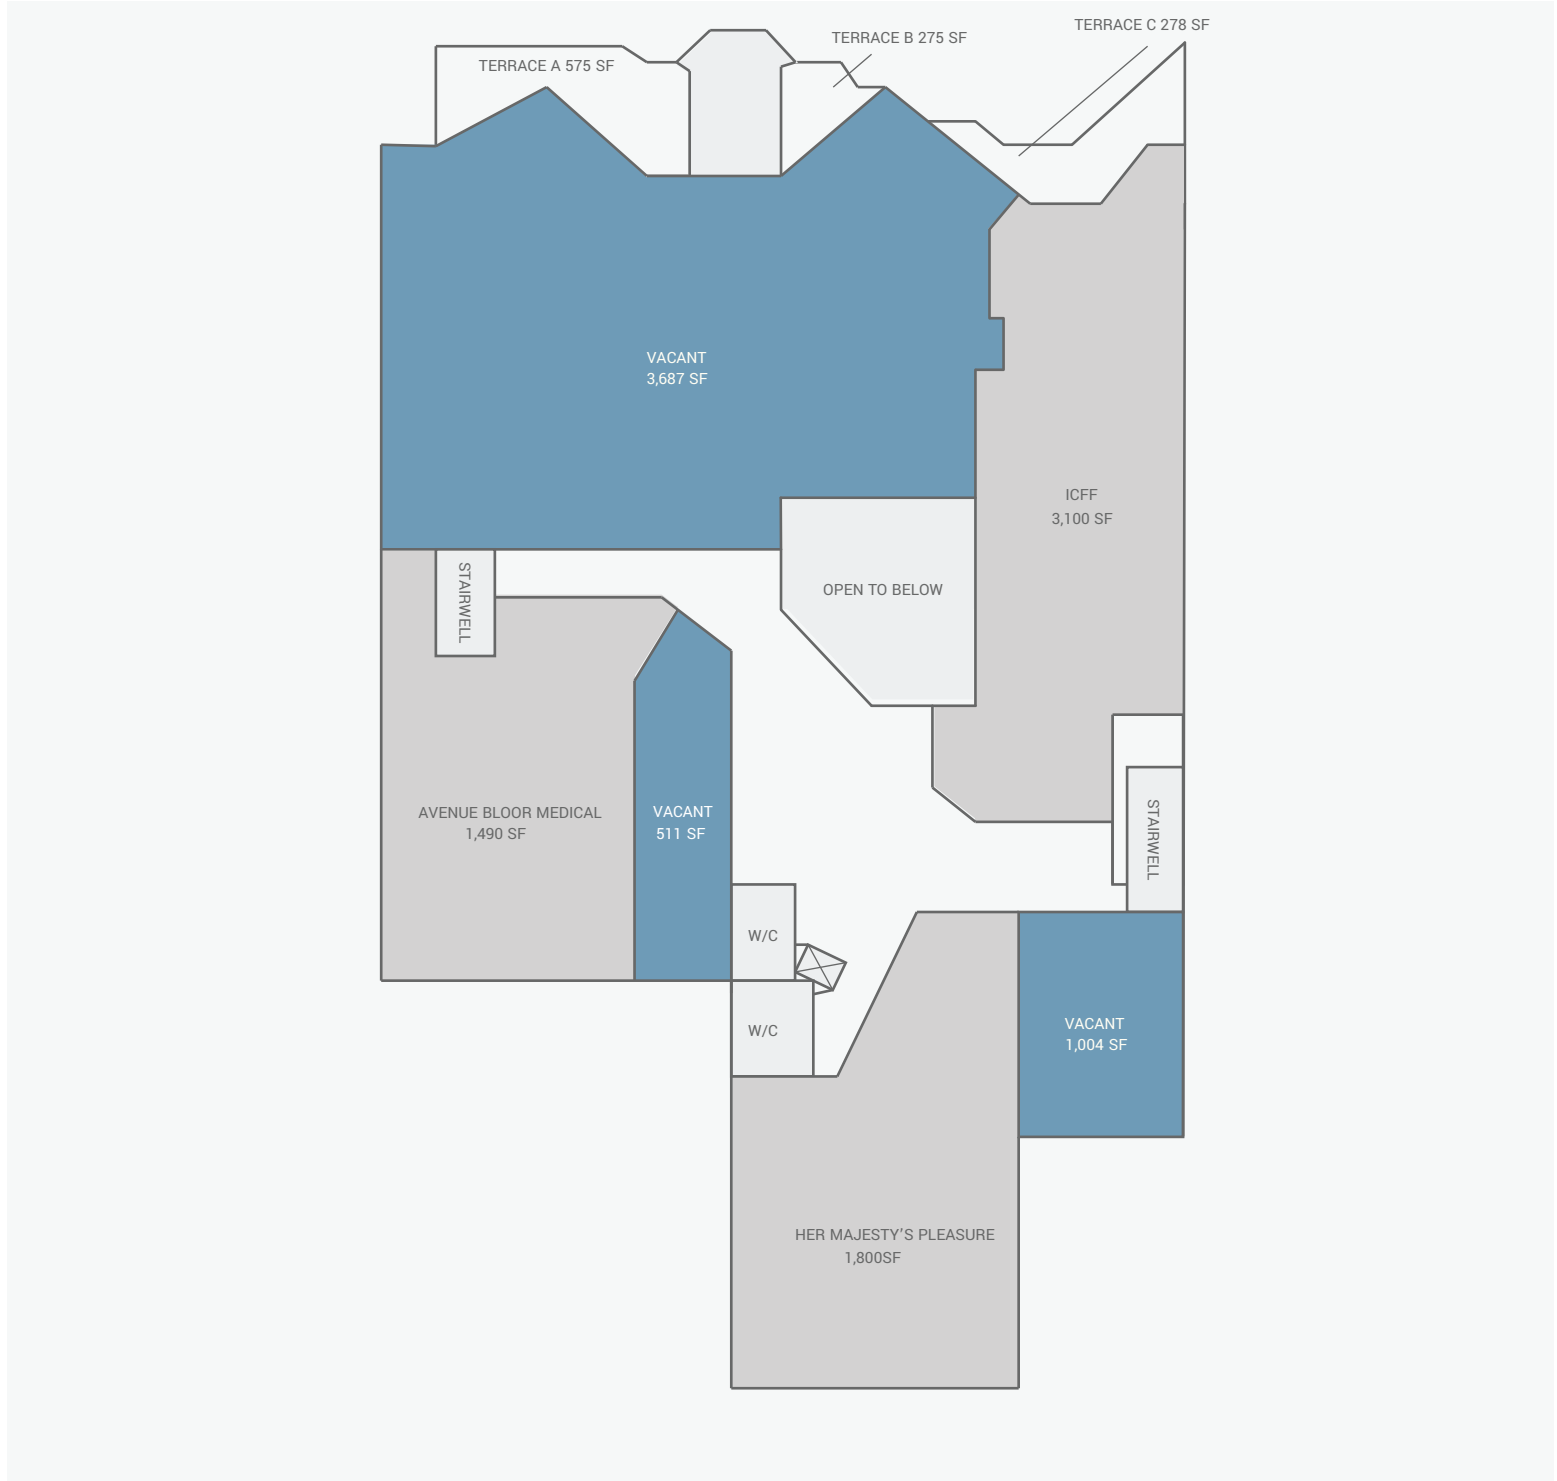

101 Yorkville Avenue

101 Yorkville Avenue, Toronto, ON

The sole purpose of this site plan is to identify the approximate location and size of the buildings. It is intended for use as a reference only and is subject to change at any time at the sole discretion of the owner.

« Le seul objectif de ce plan de site est d'identifier l'emplacement et les dimensions approximatifs des bâtiments. Il est destiné à être utilisé comme un outil de référence uniquement et est susceptible de changer à tout moment à la seule discrétion du propriétaire. »

REVISED
JUL 2021