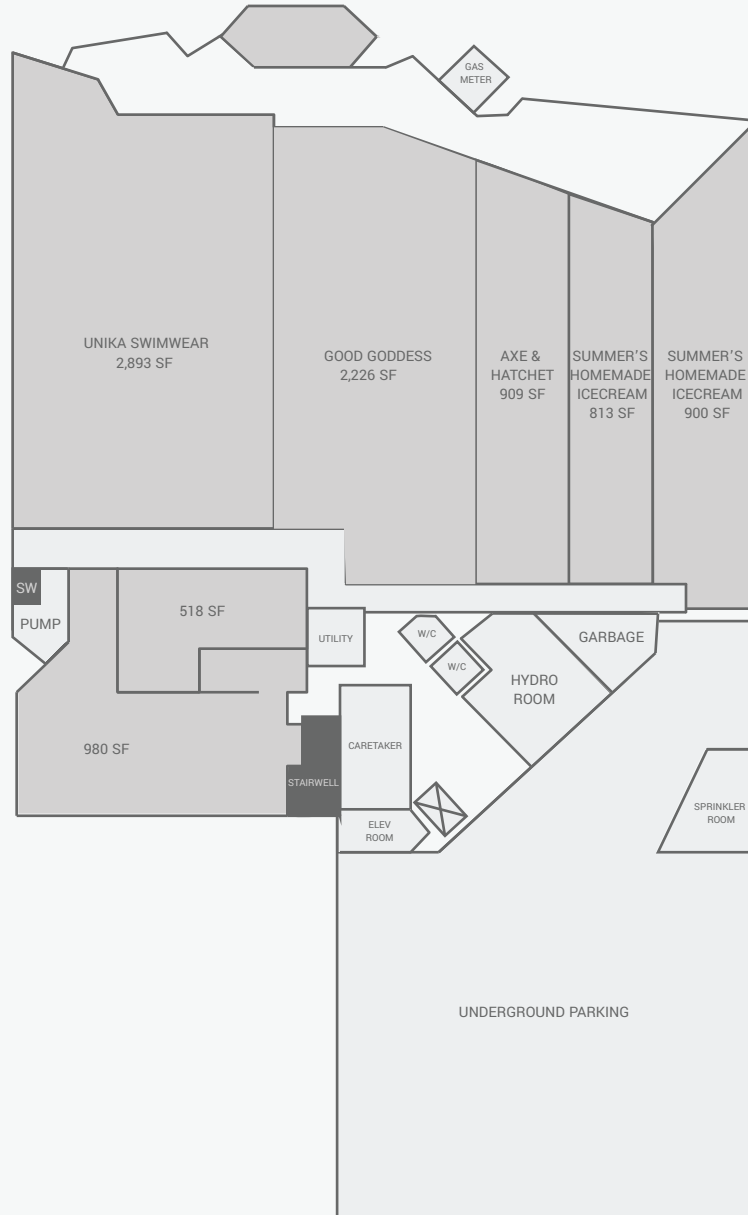

# 101 Yorkville Avenue

101 Yorkville Avenue, Toronto, ON

The sole-purpose of this site plan is to identify the approximate location and size of the buildings. It is intended for use as a reference only and is subject to change at any time at the sole discretion of the owner.

« Le seul objectif de ce plan de site est d'identifier l'emplacement et les dimensions approximatifs des bâtiments. Il est destiné à être utilisé comme un outil de référence uniquement et est susceptible de changer à tout moment à la seule discrétion du propriétaire. »