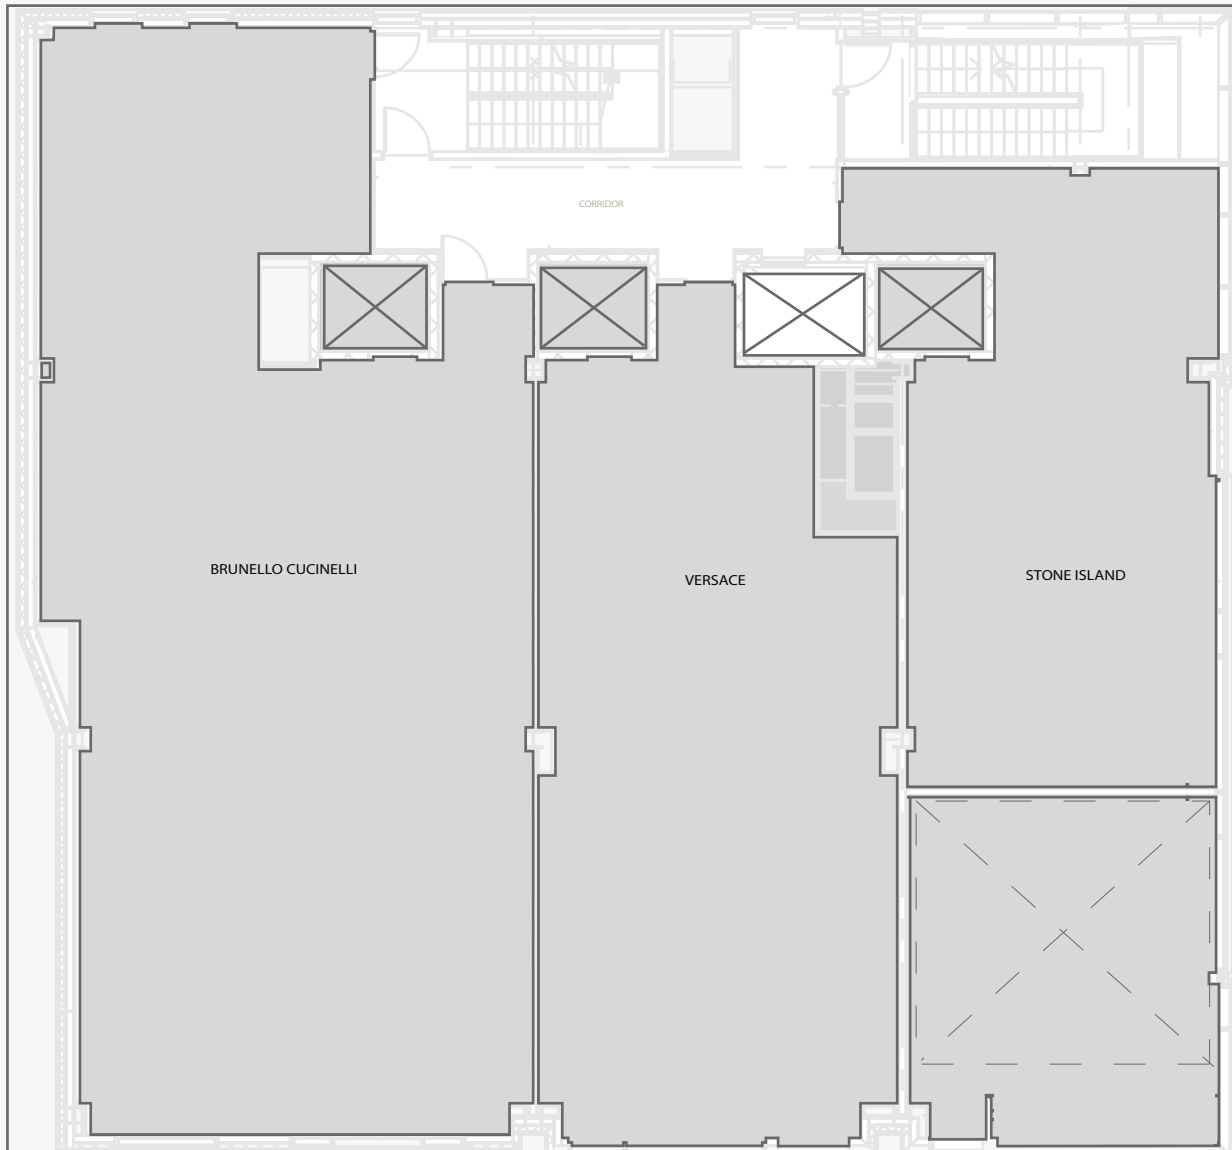

102 - 108 Yorkville Avenue

102 - 108 Yorkville Avenue, Toronto, ON

2ND FLOOR

WALK SCORE

99%

TRANSIT SCORE

97%

The sole-purpose of this site plan is to identify the approximate location and size of the buildings. It is intended for use as a reference only and is subject to change at any time at the sole discretion of the owner.

« Le seul objectif de ce plan de site est d'identifier l'emplacement et les dimensions approximatifs des bâtiments. Il est destiné à être utilisé comme un outil de référence uniquement et est susceptible de changer à tout moment à la seule discrétion du propriétaire. »

REVISED
DEC 2020