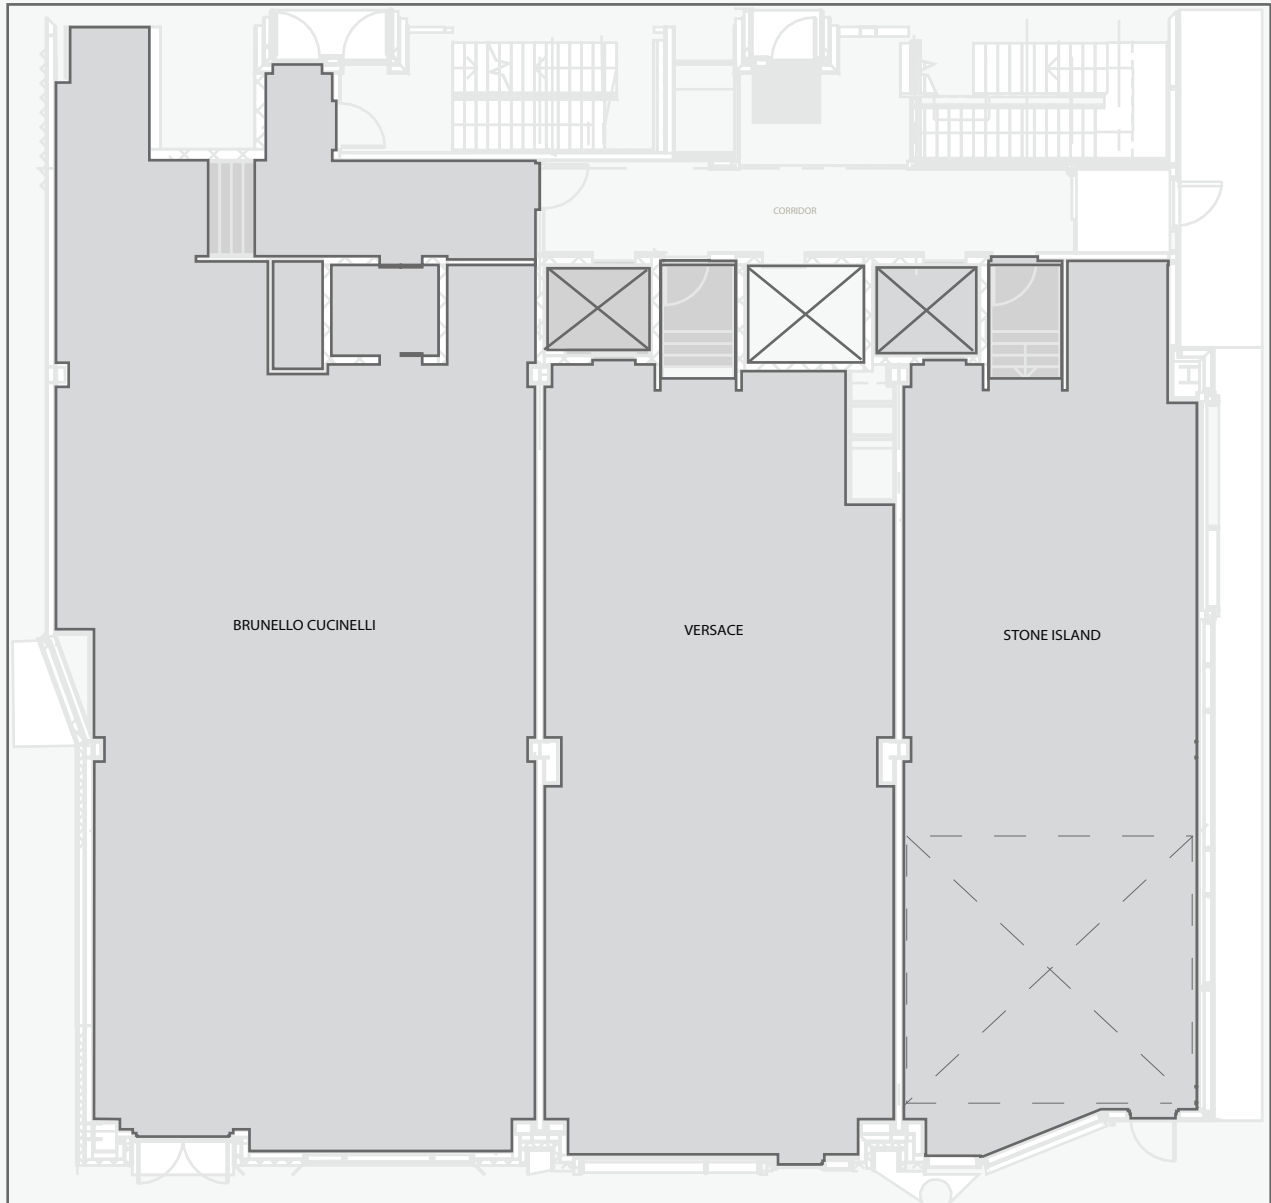

102 - 108 Yorkville Avenue

102 - 108 Yorkville Avenue, Toronto, ON

WALK SCORE	TRANSIT SCORE	The sole-purpose of this site plan is to identify the approximate location and size of the buildings. It is intended for use as a reference only and is subject to change at any time at the sole discretion of the owner.	REVISED DEC 2020
99%	97%	« Le seul objectif de ce plan de site est d'identifier l'emplacement et les dimensions approximatives des bâtiments. Il est destiné à être utilisé comme un outil de référence uniquement et est susceptible de changer à tout moment à la seule discrétion du propriétaire. »	

102 - 108 Yorkville Avenue

102 - 108 Yorkville Avenue, Toronto, ON

GROUND FLOOR

WALK SCORE

99%

TRANSIT SCORE

97%

The sole-purpose of this site plan is to identify the approximate location and size of the buildings. It is intended for use as a reference only and is subject to change at any time at the sole discretion of the owner.

« Le seul objectif de ce plan de site est d'identifier l'emplacement et les dimensions approximatifs des bâtiments. Il est destiné à être utilisé comme un outil de référence uniquement et est susceptible de changer à tout moment à la seule discrétion du propriétaire. »