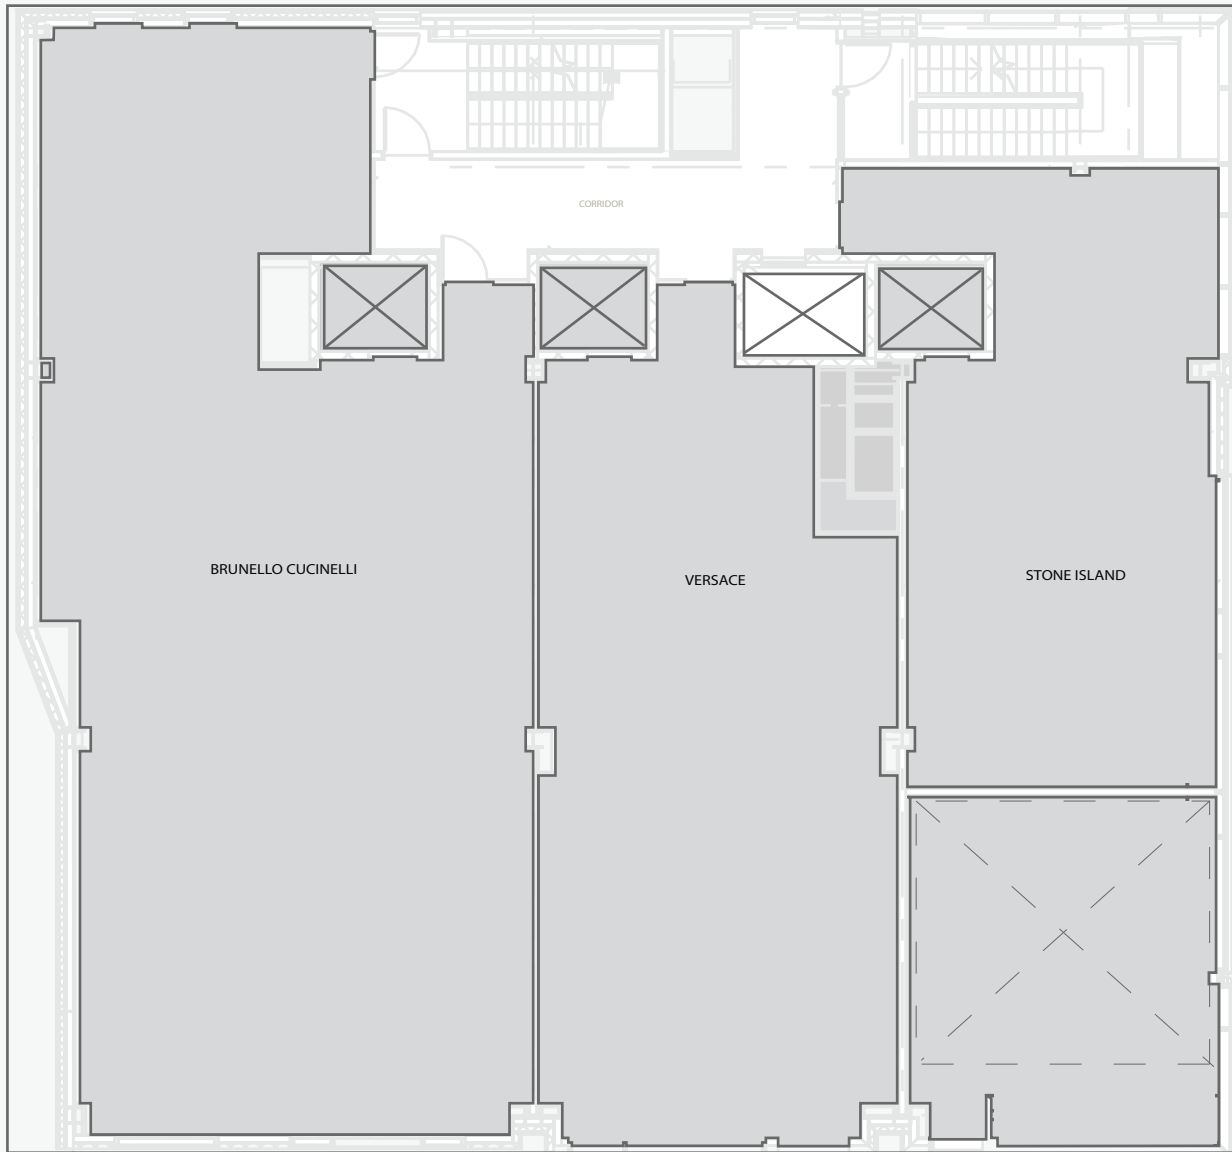

102 - 108 Yorkville Avenue

102 - 108 Yorkville Avenue, Toronto, ON

WALK SCORE	TRANSIT SCORE	The sole-purpose of this site plan is to identify the approximate location and size of the buildings. It is intended for use as a reference only and is subject to change at any time at the sole discretion of the owner.	REVISED MAR 2021
99	97	« Le seul objectif de ce plan de site est d'identifier l'emplacement et les dimensions approximatifs des bâtiments. Il est destiné à être utilisé comme un outil de référence uniquement et est susceptible de changer à tout moment à la seule discrétion du propriétaire. »	

102 - 108 Yorkville Avenue

102 - 108 Yorkville Avenue, Toronto, ON

GROUND FLOOR

WALK SCORE	TRANSIT SCORE	The sole-purpose of this site plan is to identify the approximate location and size of the buildings. It is intended for use as a reference only and is subject to change at any time at the sole discretion of the owner.	REVISED MAR 2021
99	97	« Le seul objectif de ce plan de site est d'identifier l'emplacement et les dimensions approximatifs des bâtiments. Il est destiné à être utilisé comme un outil de référence uniquement et est susceptible de changer à tout moment à la seule discrétion du propriétaire. »	

102 - 108 Yorkville Avenue

102 - 108 Yorkville Avenue, Toronto, ON

2ND FLOOR

WALK SCORE

99

TRANSIT SCORE

97

The sole-purpose of this site plan is to identify the approximate location and size of the buildings. It is intended for use as a reference only and is subject to change at any time at the sole discretion of the owner.

« Le seul objectif de ce plan de site est d'identifier l'emplacement et les dimensions approximatifs des bâtiments. Il est destiné à être utilisé comme un outil de référence uniquement et est susceptible de changer à tout moment à la seule discrétion du propriétaire. »