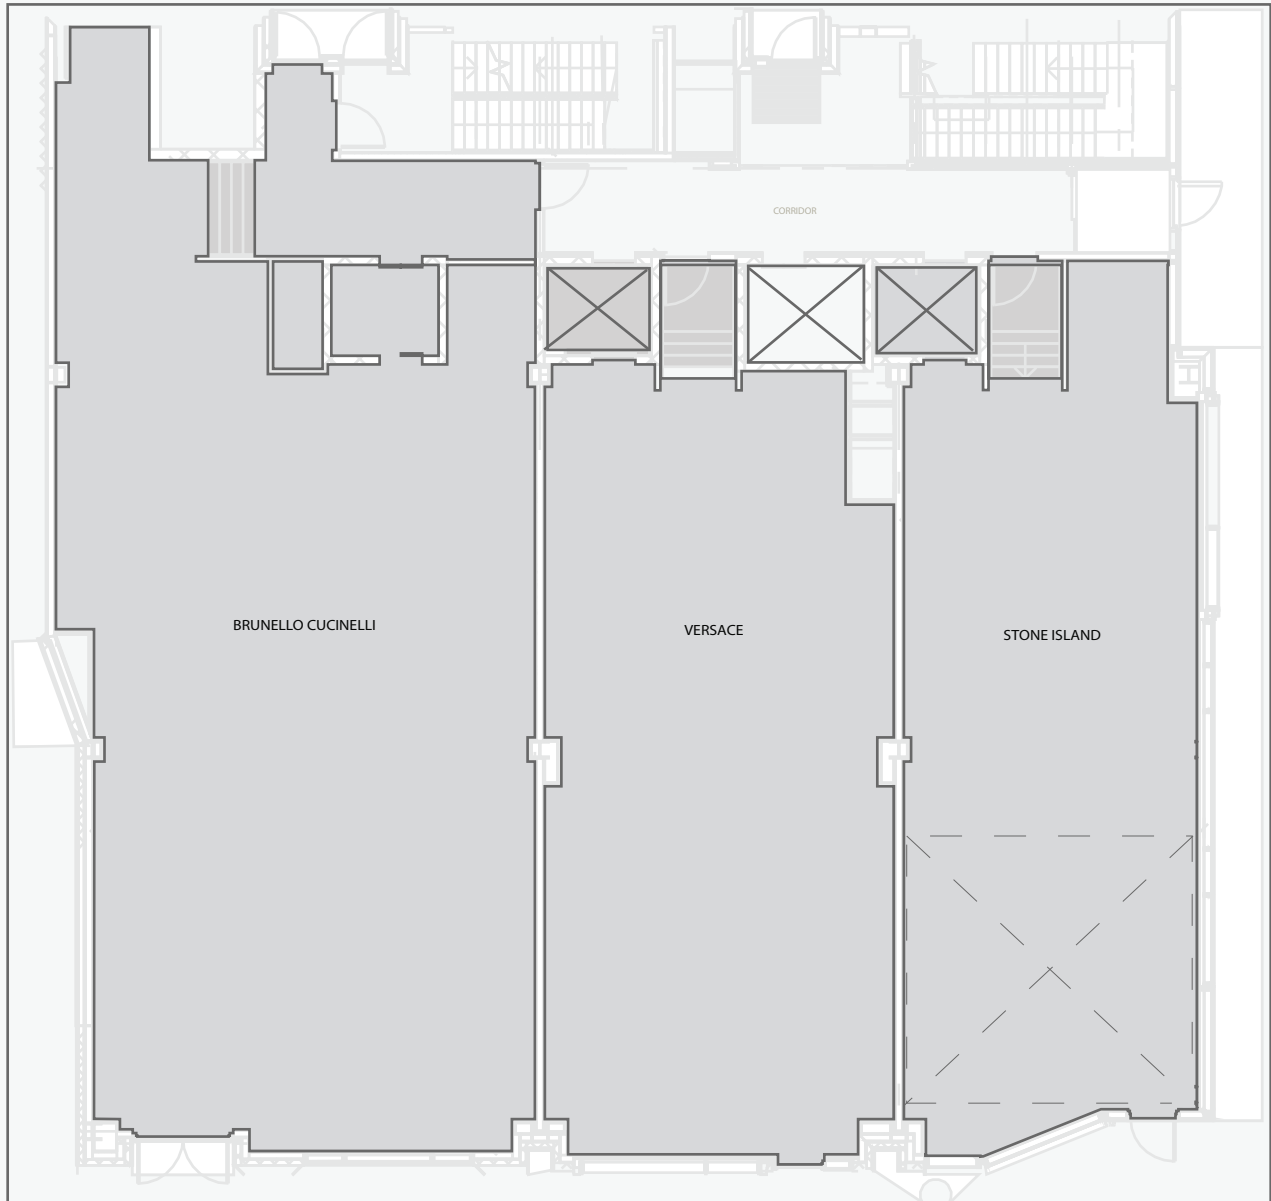

102 - 108 Yorkville Avenue

102 - 108 Yorkville Avenue, Toronto, ON

WALK SCORE	TRANSIT SCORE	The sole-purpose of this site plan is to identify the approximate location and size of the buildings. It is intended for use as a reference only and is subject to change at any time at the sole discretion of the owner.	REVISED MAR 2021
99	97	« Le seul objectif de ce plan de site est d'identifier l'emplacement et les dimensions approximatifs des bâtiments. Il est destiné à être utilisé comme un outil de référence uniquement et est susceptible de changer à tout moment à la seule discrétion du propriétaire. »	

102 - 108 Yorkville Avenue

102 - 108 Yorkville Avenue, Toronto, ON

GROUND FLOOR

WALK SCORE	TRANSIT SCORE	The sole-purpose of this site plan is to identify the approximate location and size of the buildings. It is intended for use as a reference only and is subject to change at any time at the sole discretion of the owner.	REVISED MAR 2021
99	97	« Le seul objectif de ce plan de site est d'identifier l'emplacement et les dimensions approximatifs des bâtiments. Il est destiné à être utilisé comme un outil de référence uniquement et est susceptible de changer à tout moment à la seule discrétion du propriétaire. »	

102 - 108 Yorkville Avenue

102 - 108 Yorkville Avenue, Toronto, ON

2ND FLOOR

WALK SCORE

99

TRANSIT SCORE

97

The sole-purpose of this site plan is to identify the approximate location and size of the buildings. It is intended for use as a reference only and is subject to change at any time at the sole discretion of the owner.

« Le seul objectif de ce plan de site est d'identifier l'emplacement et les dimensions approximatifs des bâtiments. Il est destiné à être utilisé comme un outil de référence uniquement et est susceptible de changer à tout moment à la seule discrétion du propriétaire. »