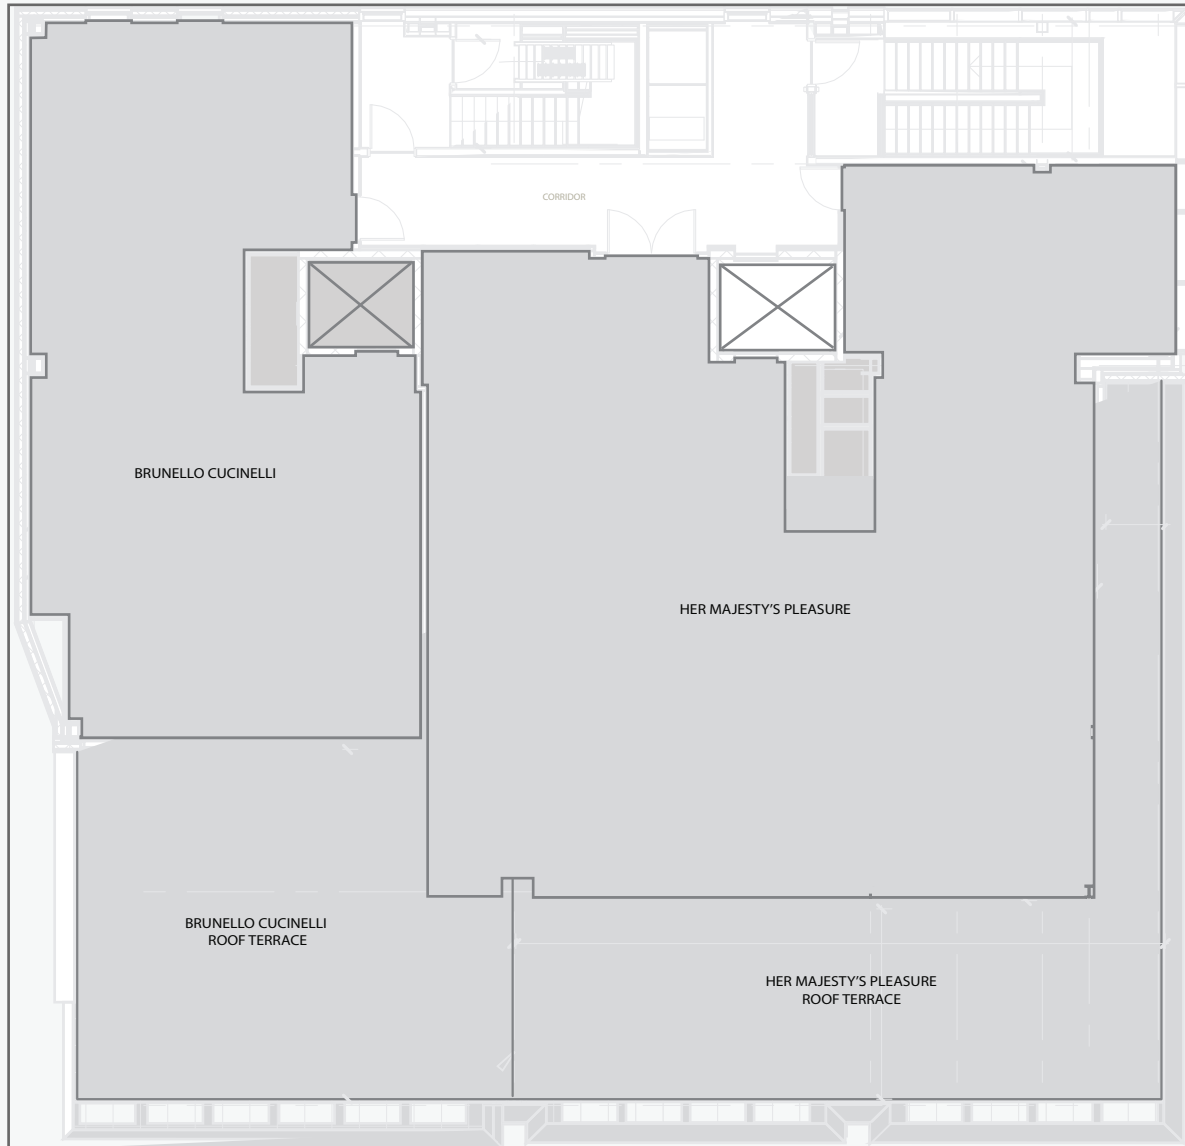

102 - 108 Yorkville Avenue

102 - 108 Yorkville Avenue, Toronto, ON

GROUND FLOOR

WALK SCORE	TRANSIT SCORE	The sole-purpose of this site plan is to identify the approximate location and size of the buildings. It is intended for use as a reference only and is subject to change at any time at the sole discretion of the owner.	REVISED MAR 2021
99	97	« Le seul objectif de ce plan de site est d'identifier l'emplacement et les dimensions approximatifs des bâtiments. Il est destiné à être utilisé comme un outil de référence uniquement et est susceptible de changer à tout moment à la seule discrétion du propriétaire. »	

102 - 108 Yorkville Avenue

102 - 108 Yorkville Avenue, Toronto, ON

2ND FLOOR

WALK SCORE

99

TRANSIT SCORE

97

The sole-purpose of this site plan is to identify the approximate location and size of the buildings. It is intended for use as a reference only and is subject to change at any time at the sole discretion of the owner.

« Le seul objectif de ce plan de site est d'identifier l'emplacement et les dimensions approximatifs des bâtiments. Il est destiné à être utilisé comme un outil de référence uniquement et est susceptible de changer à tout moment à la seule discrétion du propriétaire. »

REVISED
MAR 2021

102 - 108 Yorkville Avenue

102 - 108 Yorkville Avenue, Toronto, ON

3RD FLOOR

WALK SCORE	TRANSIT SCORE	The sole-purpose of this site plan is to identify the approximate location and size of the buildings. It is intended for use as a reference only and is subject to change at any time at the sole discretion of the owner.	REVISED MAR 2021
99	97	« Le seul objectif de ce plan de site est d'identifier l'emplacement et les dimensions approximatifs des bâtiments. Il est destiné à être utilisé comme un outil de référence uniquement et est susceptible de changer à tout moment à la seule discrétion du propriétaire. »	