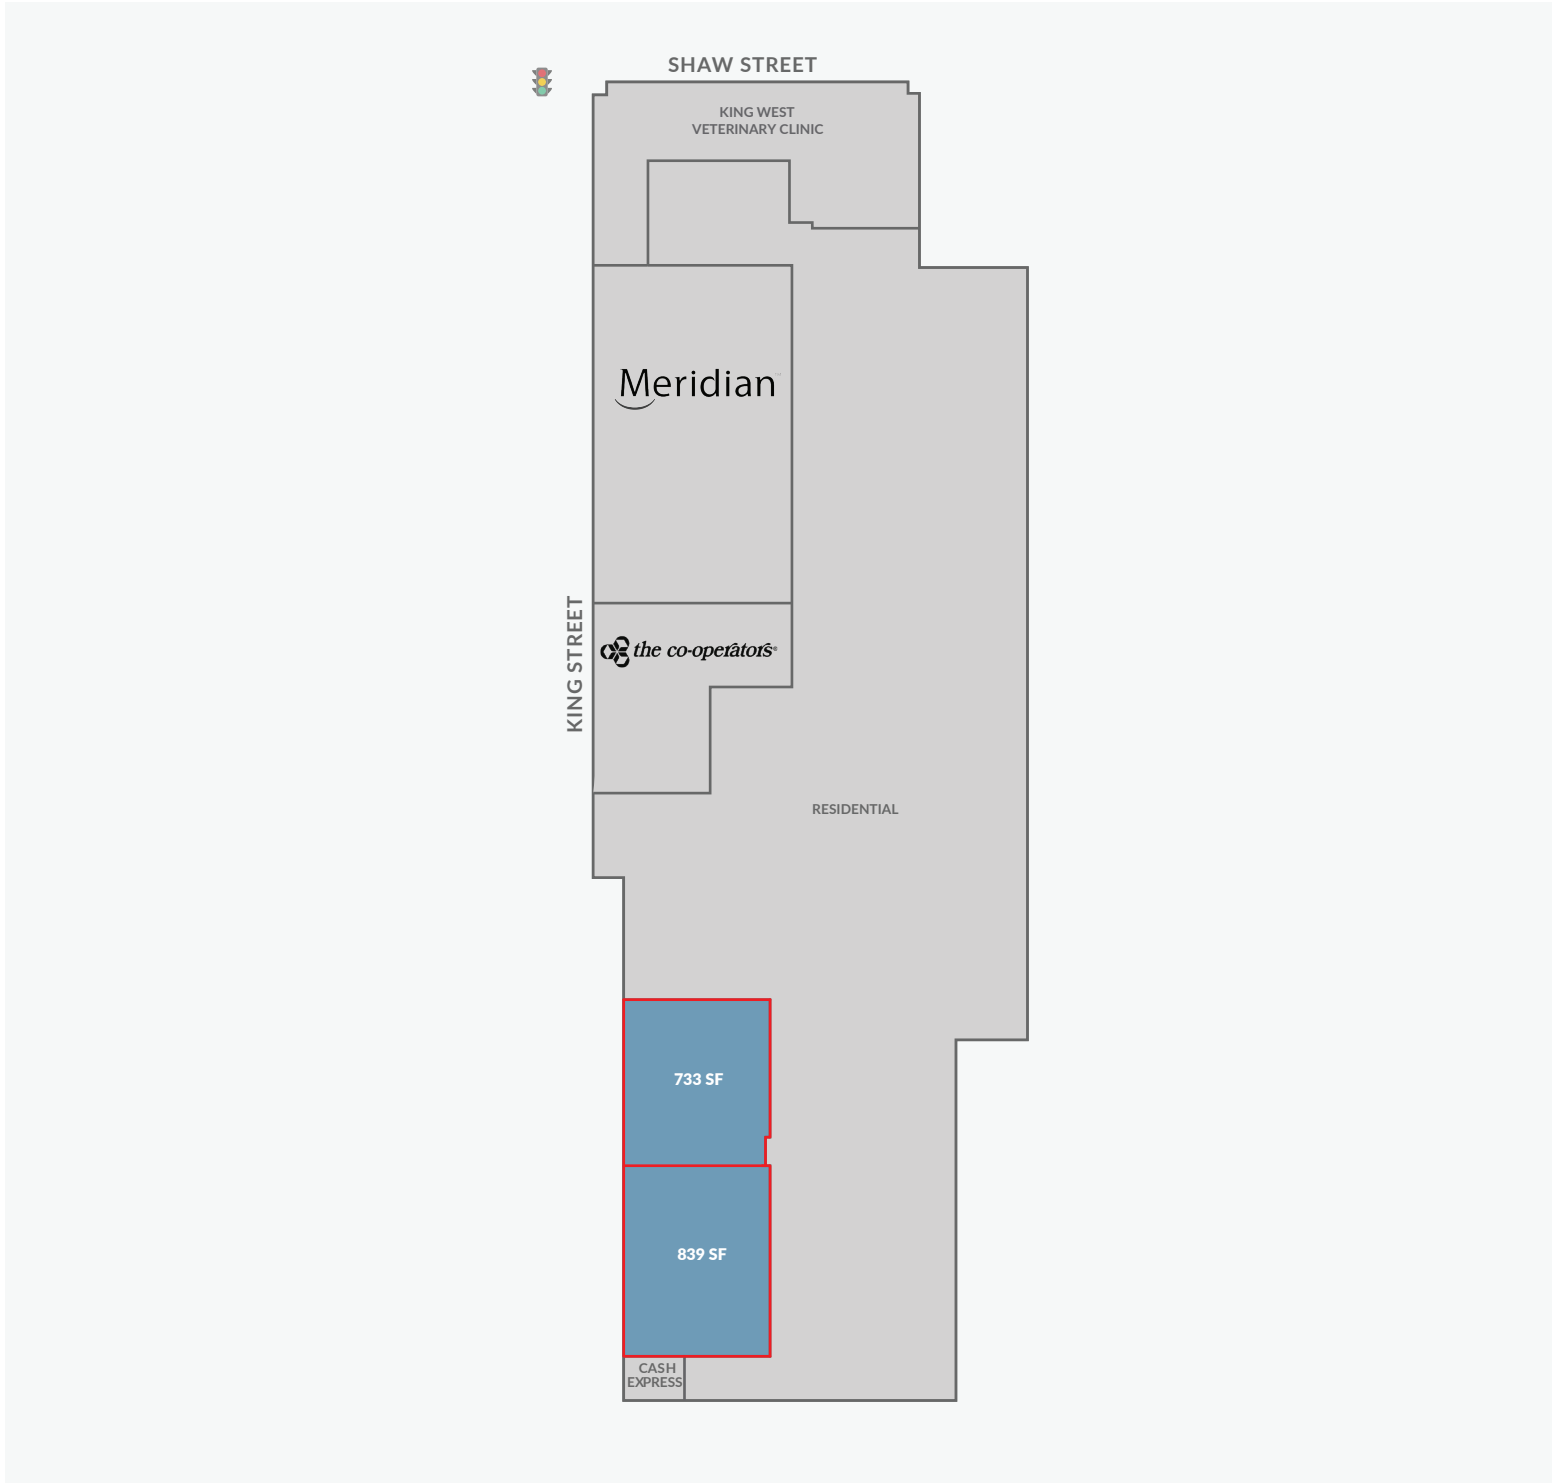

1029 King St W

1029 King Street West, Toronto, ON

The sole-purpose of this site plan is to identify the approximate location and size of the buildings. It is intended for use as a reference only and is subject to change at any time at the sole discretion of the owner.

Le présent plan de situation a pour seul but de présenter l'emplacement et les dimensions approximatifs des immeubles. Il est destiné exclusivement à servir de référence et peut être modifié à tout moment à la seule appréciation du propriétaire.