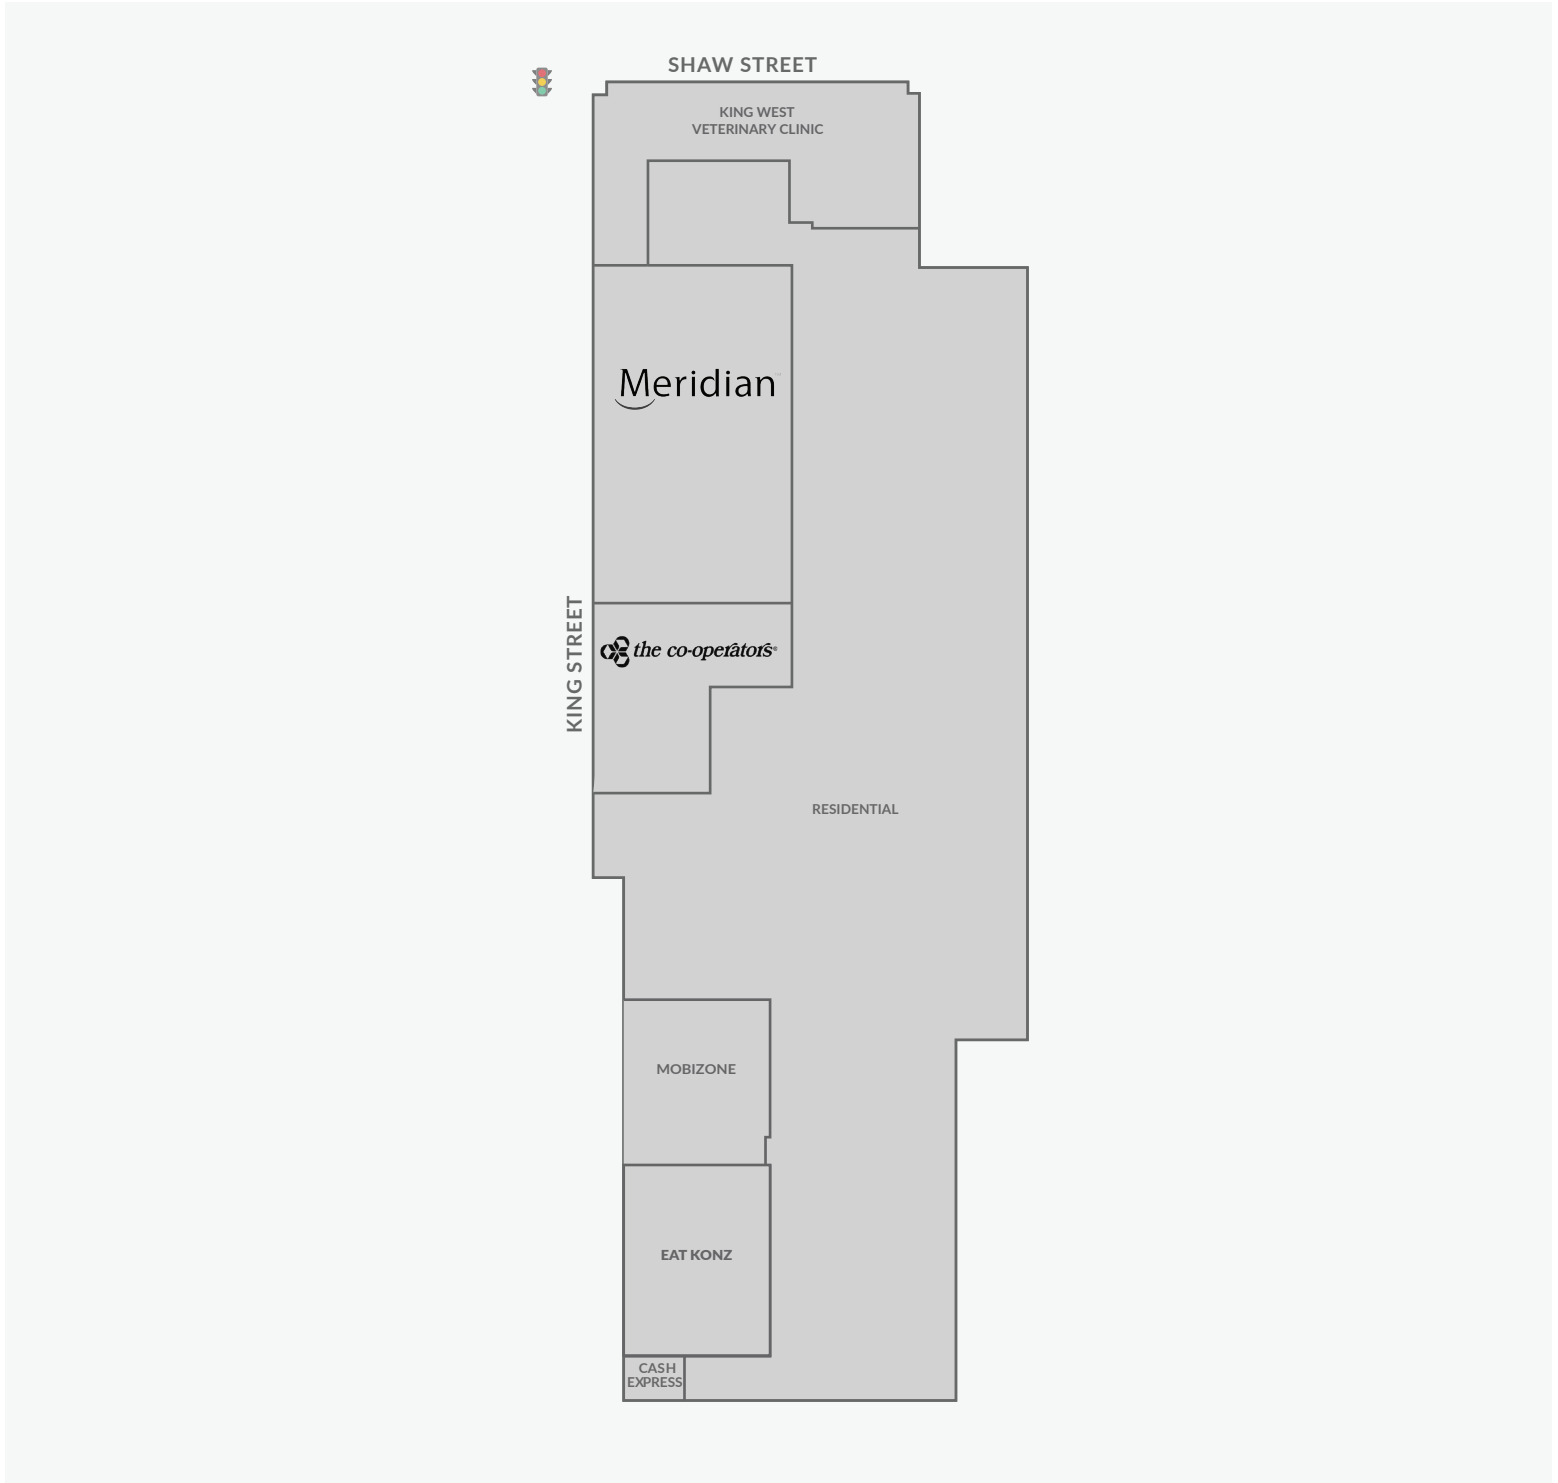

1029 King St W

1029 King Street West, Toronto, ON

WALK SCORE	TRANSIT SCORE	The sole-purpose of this site plan is to identify the approximate location and size of the buildings. It is intended for use as a reference only and is subject to change at any time at the sole discretion of the owner.	
94	100	« Le seul objectif de ce plan de site est d'identifier l'emplacement et les dimensions approximatifs des bâtiments. Il est destiné à être utilisé comme un outil de référence uniquement et est susceptible de changer à tout moment à la seule discrétion du propriétaire. »	REVISED MAY 2021