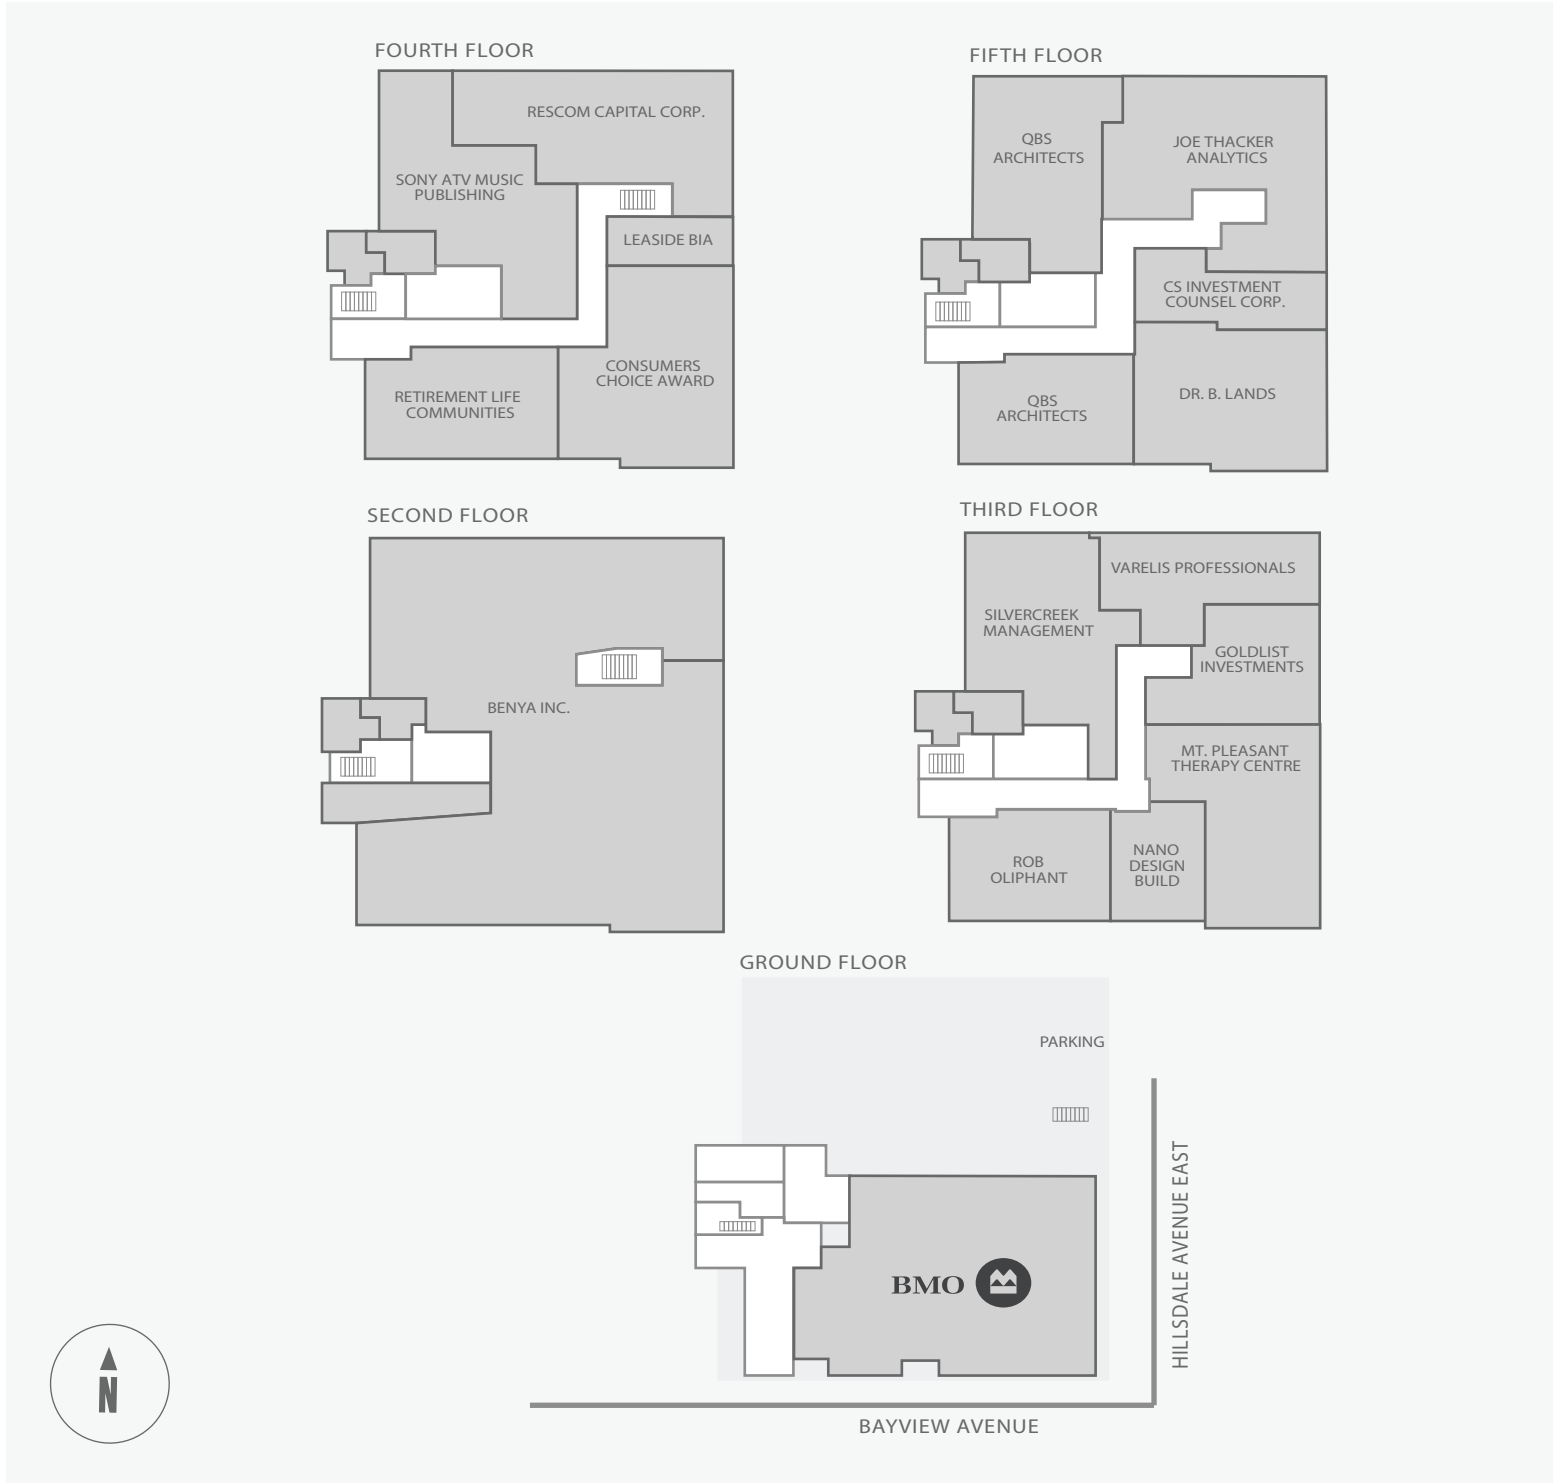

1670 Bayview Avenue

1670 Bayview Avenue, Toronto, ON

WALK SCORE	TRANSIT SCORE	The sole purpose of this site plan is to identify the approximate location and size of the buildings. It is intended for use as a reference only and is subject to change at any time at the sole discretion of the owner.	REVISED OCT 2017
93%	71%	Le présent plan de situation a pour seul but de présenter l'emplacement et les dimensions approximatifs des immeubles. Il est destiné exclusivement à servir de référence et peut être modifié à tout moment à la seule appréciation du propriétaire.	