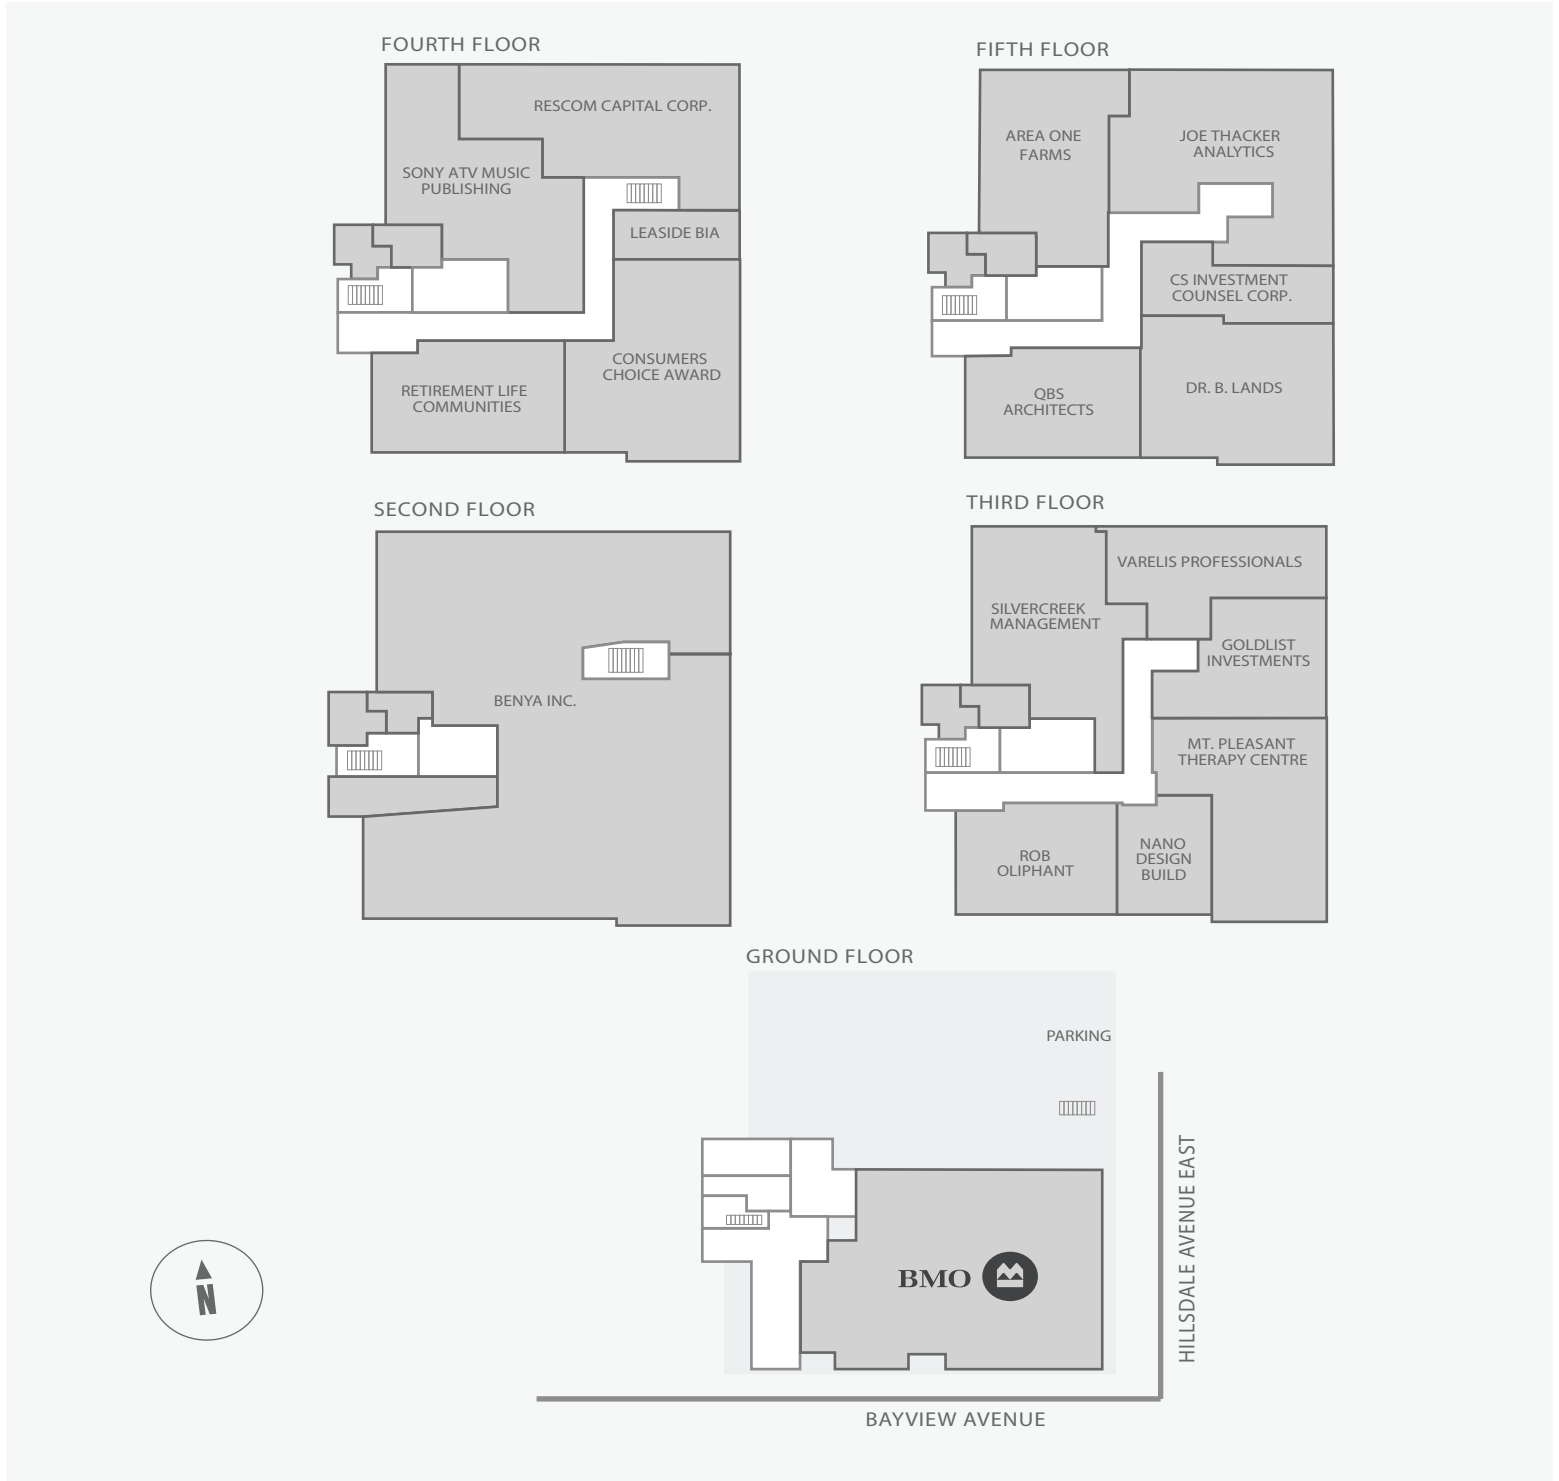

# 1670 Bayview Avenue

1670 Bayview Avenue, Toronto, ON

WALK SCORE	TRANSIT SCORE	The sole-purpose of this site plan is to identify the approximate location and size of the buildings. It is intended for use as a reference only and is subject to change at any time at the sole discretion of the owner.	REVISED JUN 2020
93%	71%	« Le seul objectif de ce plan de site est d'identifier l'emplacement et les dimensions approximatifs des bâtiments. Il est destiné à être utilisé comme un outil de référence uniquement et est susceptible de changer à tout moment à la seule discrétion du propriétaire. »	