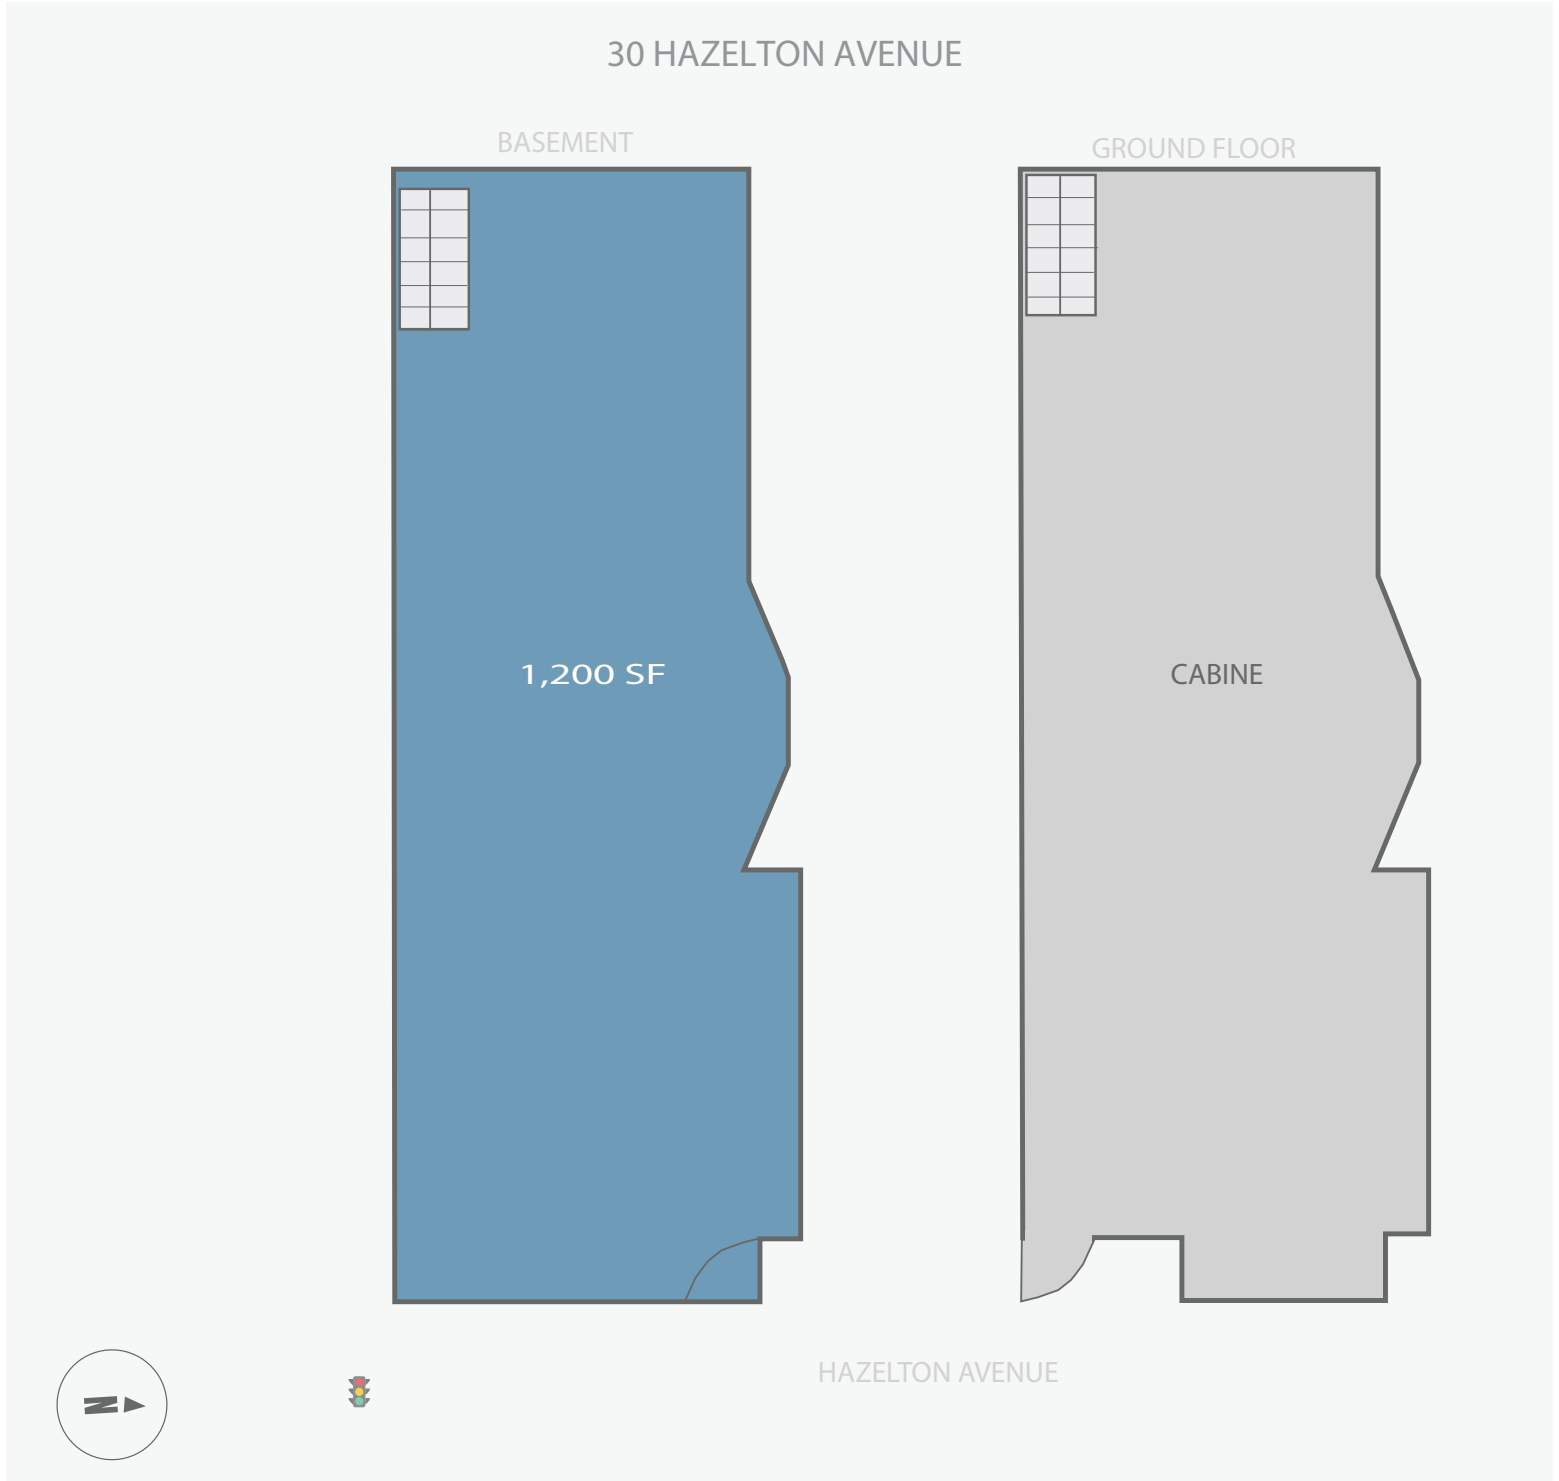

# 30 Hazelton Ave

30 Hazelton Avenue, Toronto, ON

| WALK SCORE | TRANSIT SCORE | The sole-purpose of this site plan is to identify the approximate location and size of the buildings. It is intended for use as a reference only and is subject to change at any time at the sole discretion of the owner.  | REVISED<br>APR 2020 |
|------------|---------------|---|---------------------|
| 99%        | 89%           | « Le seul objectif de ce plan de site est d'identifier l'emplacement et les dimensions approximatifs des bâtiments. Il est destiné à être utilisé comme un outil de référence uniquement et est susceptible de changer à tout moment à la seule discrétion du propriétaire. » |                     |

# 30A Hazelton Ave

30A Hazelton Avenue, Toronto, ON

## 30A HAZELTON AVENUE BUILDING

The sole purpose of this site plan is to identify the approximate location and size of the buildings. It is intended for use as a reference only and is subject to change at any time at the sole discretion of the owner.

« Le seul objectif de ce plan de site est d'identifier l'emplacement et les dimensions approximatifs des bâtiments. Il est destiné à être utilisé comme un outil de référence uniquement et est susceptible de changer à tout moment à la seule discrétion du propriétaire. »