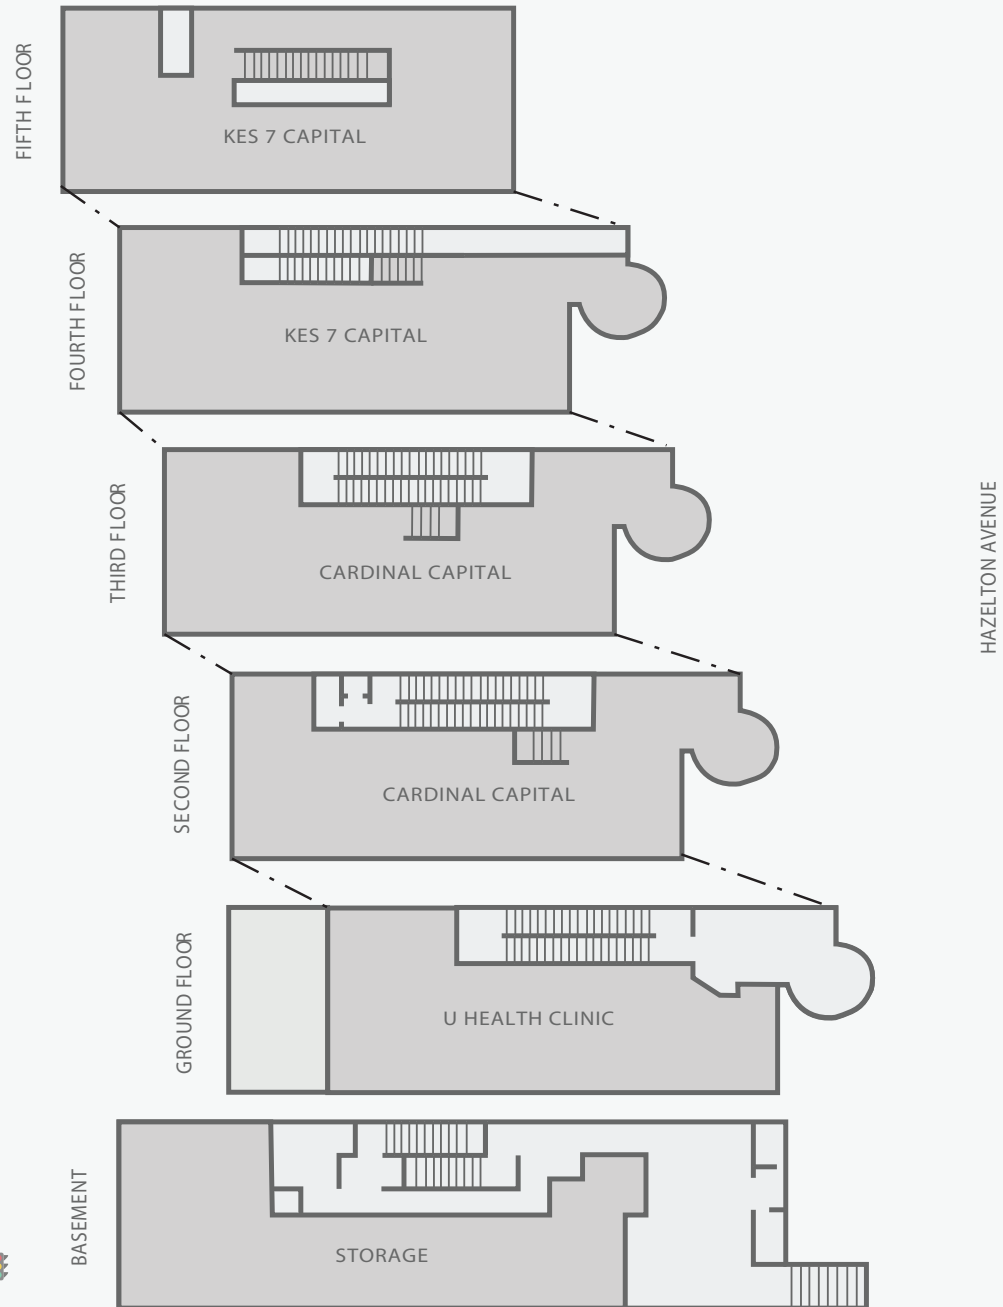

# 30 Hazelton Ave

30 Hazelton Avenue, Toronto, ON

| WALK SCORE | TRANSIT SCORE | The sole-purpose of this site plan is to identify the approximate location and size of the buildings. It is intended for use as a reference only and is subject to change at any time at the sole discretion of the owner.  | REVISED<br>APR 2020 |
|------------|---------------|---|---------------------|
| 99%        | 89%           | « Le seul objectif de ce plan de site est d'identifier l'emplacement et les dimensions approximatifs des bâtiments. Il est destiné à être utilisé comme un outil de référence uniquement et est susceptible de changer à tout moment à la seule discrétion du propriétaire. » |                     |

# 30A Hazelton Ave

30A Hazelton Avenue, Toronto, ON

## 30A HAZELTON AVENUE BUILDING

The sole purpose of this site plan is to identify the approximate location and size of the buildings. It is intended for use as a reference only and is subject to change at any time at the sole discretion of the owner.

« Le seul objectif de ce plan de site est d'identifier l'emplacement et les dimensions approximatifs des bâtiments. Il est destiné à être utilisé comme un outil de référence uniquement et est susceptible de changer à tout moment à la seule discrétion du propriétaire. »