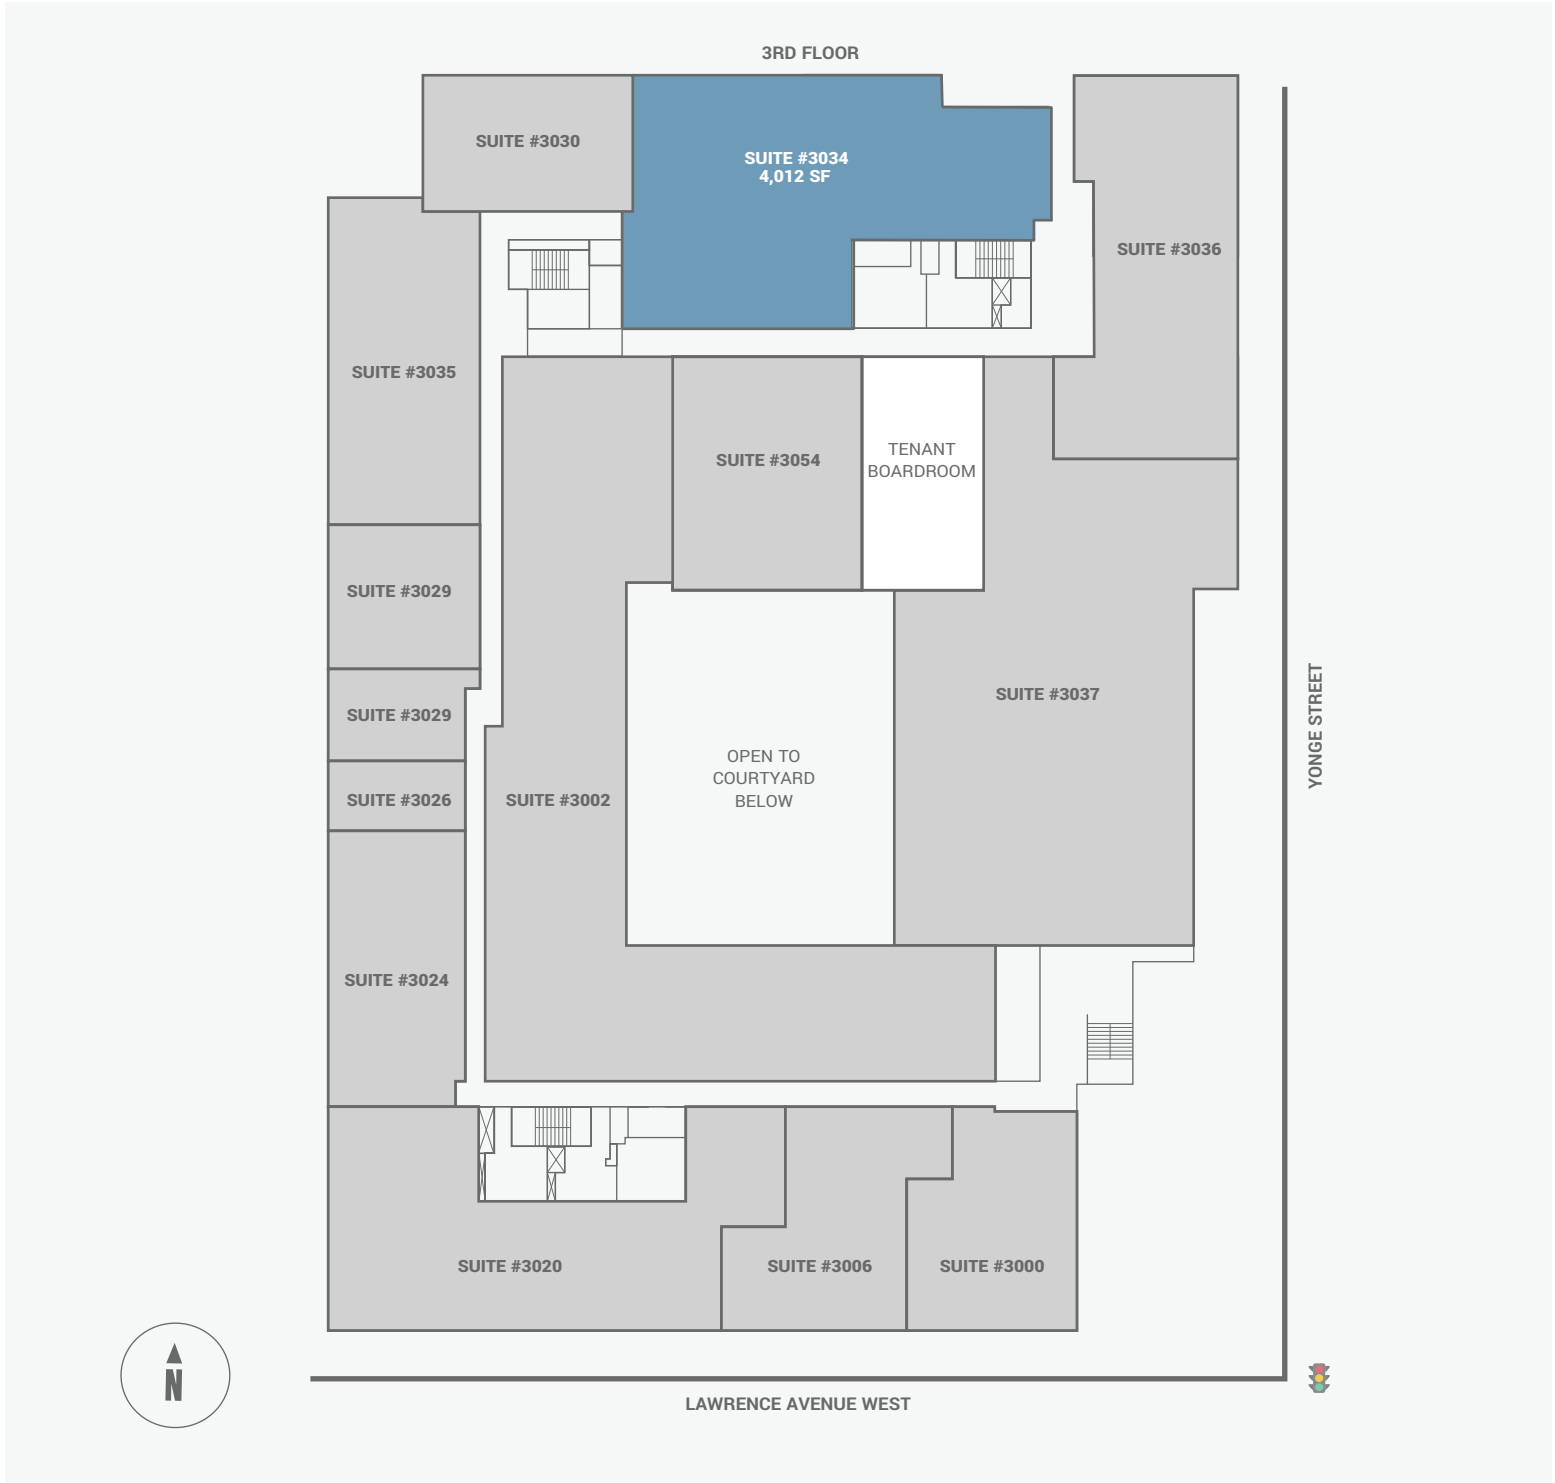

3080 Yonge Street

3080 Yonge Street, Toronto, ON

The sole-purpose of this site plan is to identify the approximate location and size of the buildings. It is intended for use as a reference only and is subject to change at any time at the sole discretion of the owner.

Le présent plan de situation a pour seul but de présenter l'emplacement et les dimensions approximatifs des immeubles. Il est destiné exclusivement à servir de référence et peut être modifié à tout moment à la seule appréciation du propriétaire.

REVISED
NOV 2019