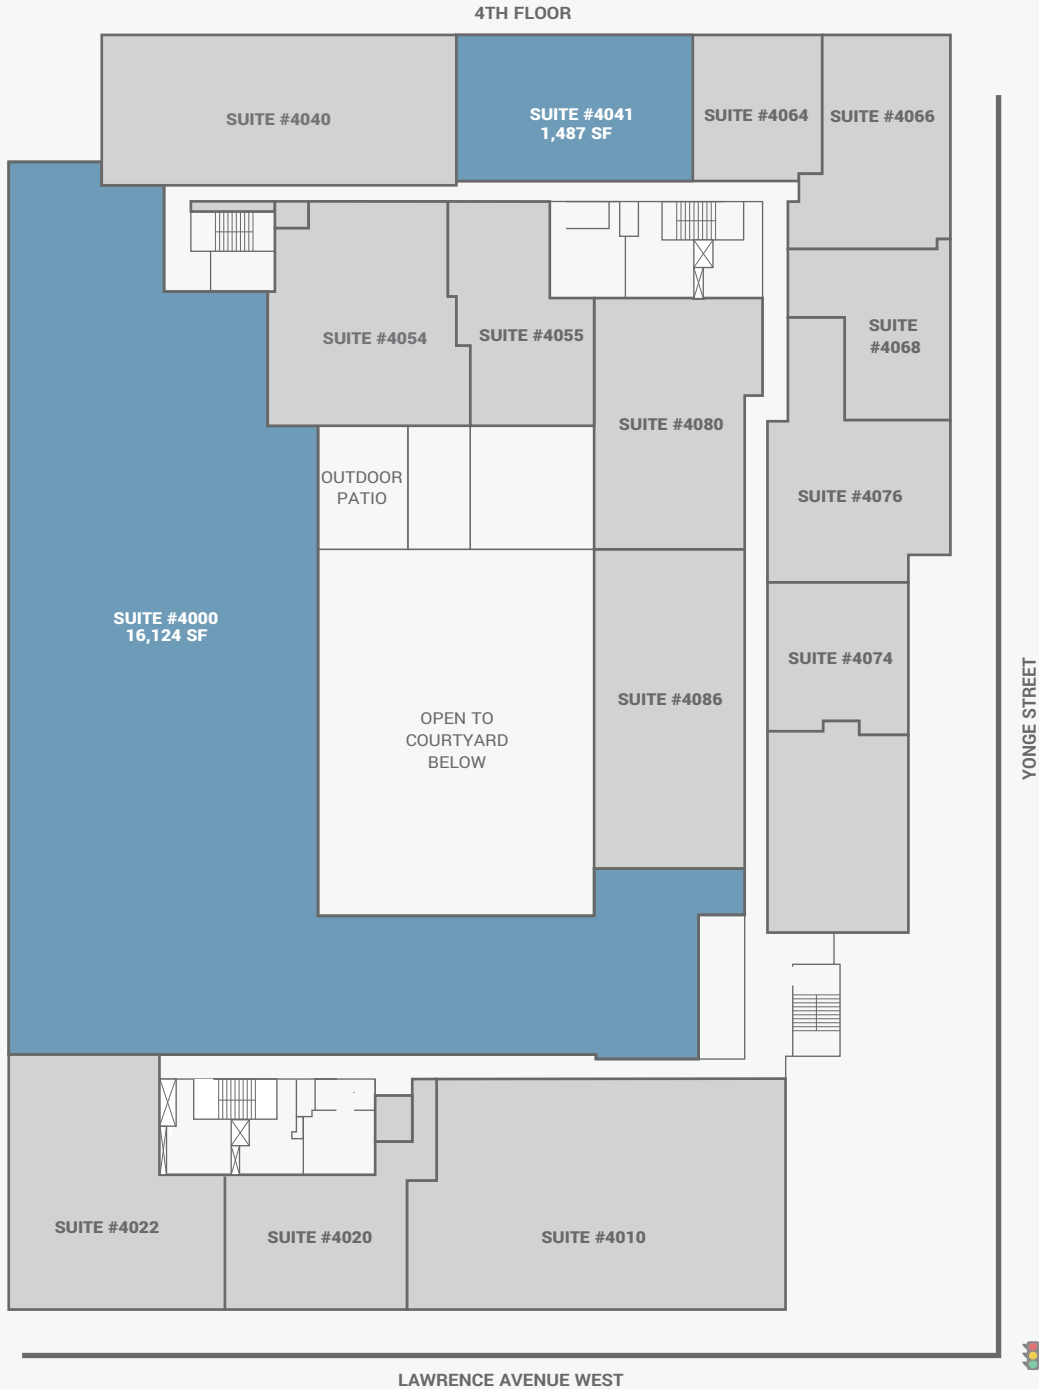

3080 Yonge Street

3080 Yonge Street, Toronto, ON

The sole-purpose of this site plan is to identify the approximate location and size of the buildings. It is intended for use as a reference only and is subject to change at any time at the sole discretion of the owner.

Le présent plan de situation a pour seul but de présenter l'emplacement et les dimensions approximatifs des immeubles. Il est destiné exclusivement à servir de référence et peut être modifié à tout moment à la seule appréciation du propriétaire.

REVISED
DEC 2019