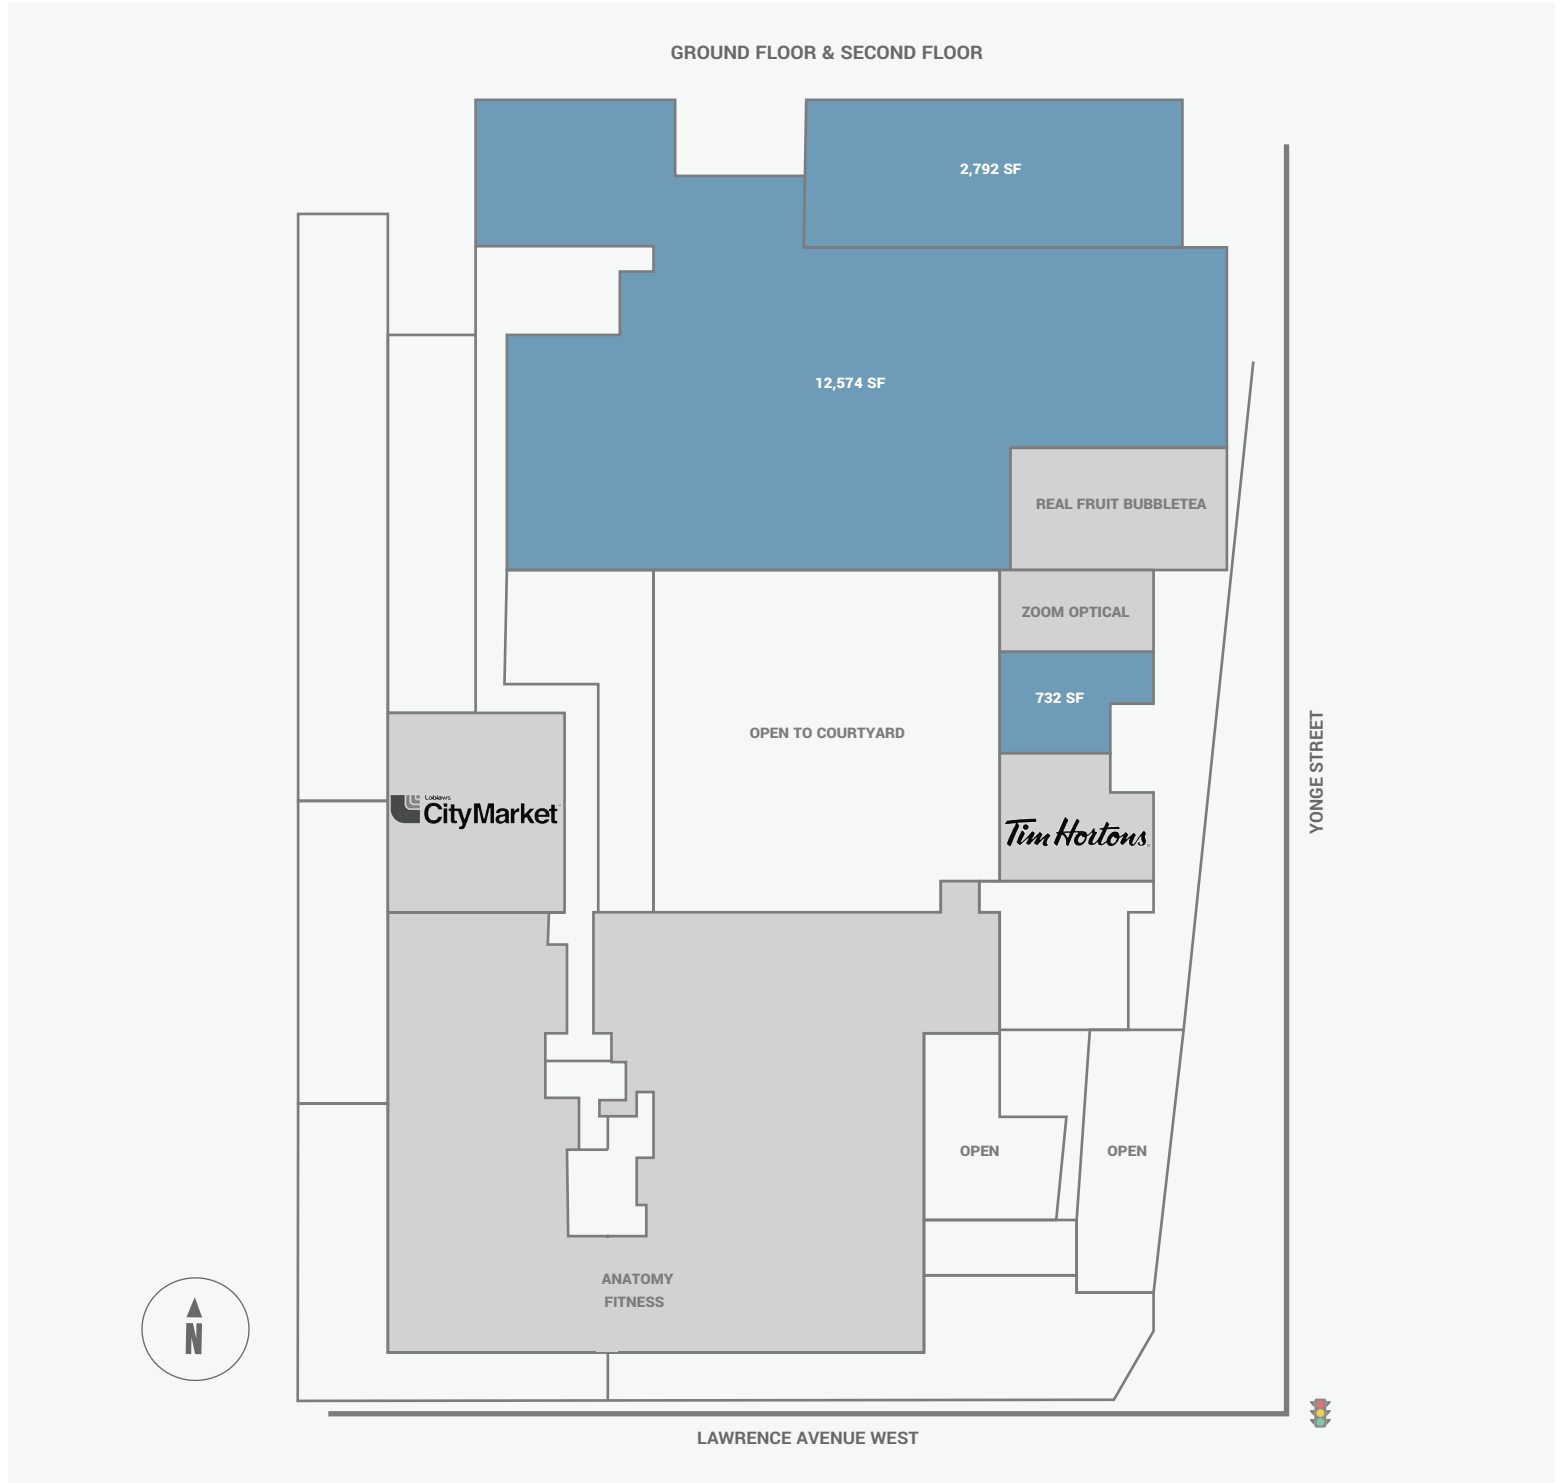

3080 Yonge Street

3080 Yonge Street, Toronto, ON

WALK SCORE	TRANSIT SCORE	The sole purpose of this site plan is to identify the approximate location and size of the buildings. It is intended for use as a reference only and is subject to change at any time at the sole discretion of the owner.	REVISED NOV 2019
96%	93%	Le présent plan de situation a pour seul but de présenter l'emplacement et les dimensions approximatifs des immeubles. Il est destiné exclusivement à servir de référence et peut être modifié à tout moment à la seule appréciation du propriétaire.	

3080 Yonge Street

3080 Yonge Street, Toronto, ON

The sole-purpose of this site plan is to identify the approximate location and size of the buildings. It is intended for use as a reference only and is subject to change at any time at the sole discretion of the owner.

Le présent plan de situation a pour seul but de présenter l'emplacement et les dimensions approximatifs des immeubles. Il est destiné exclusivement à servir de référence et peut être modifié à tout moment à la seule appréciation du propriétaire.