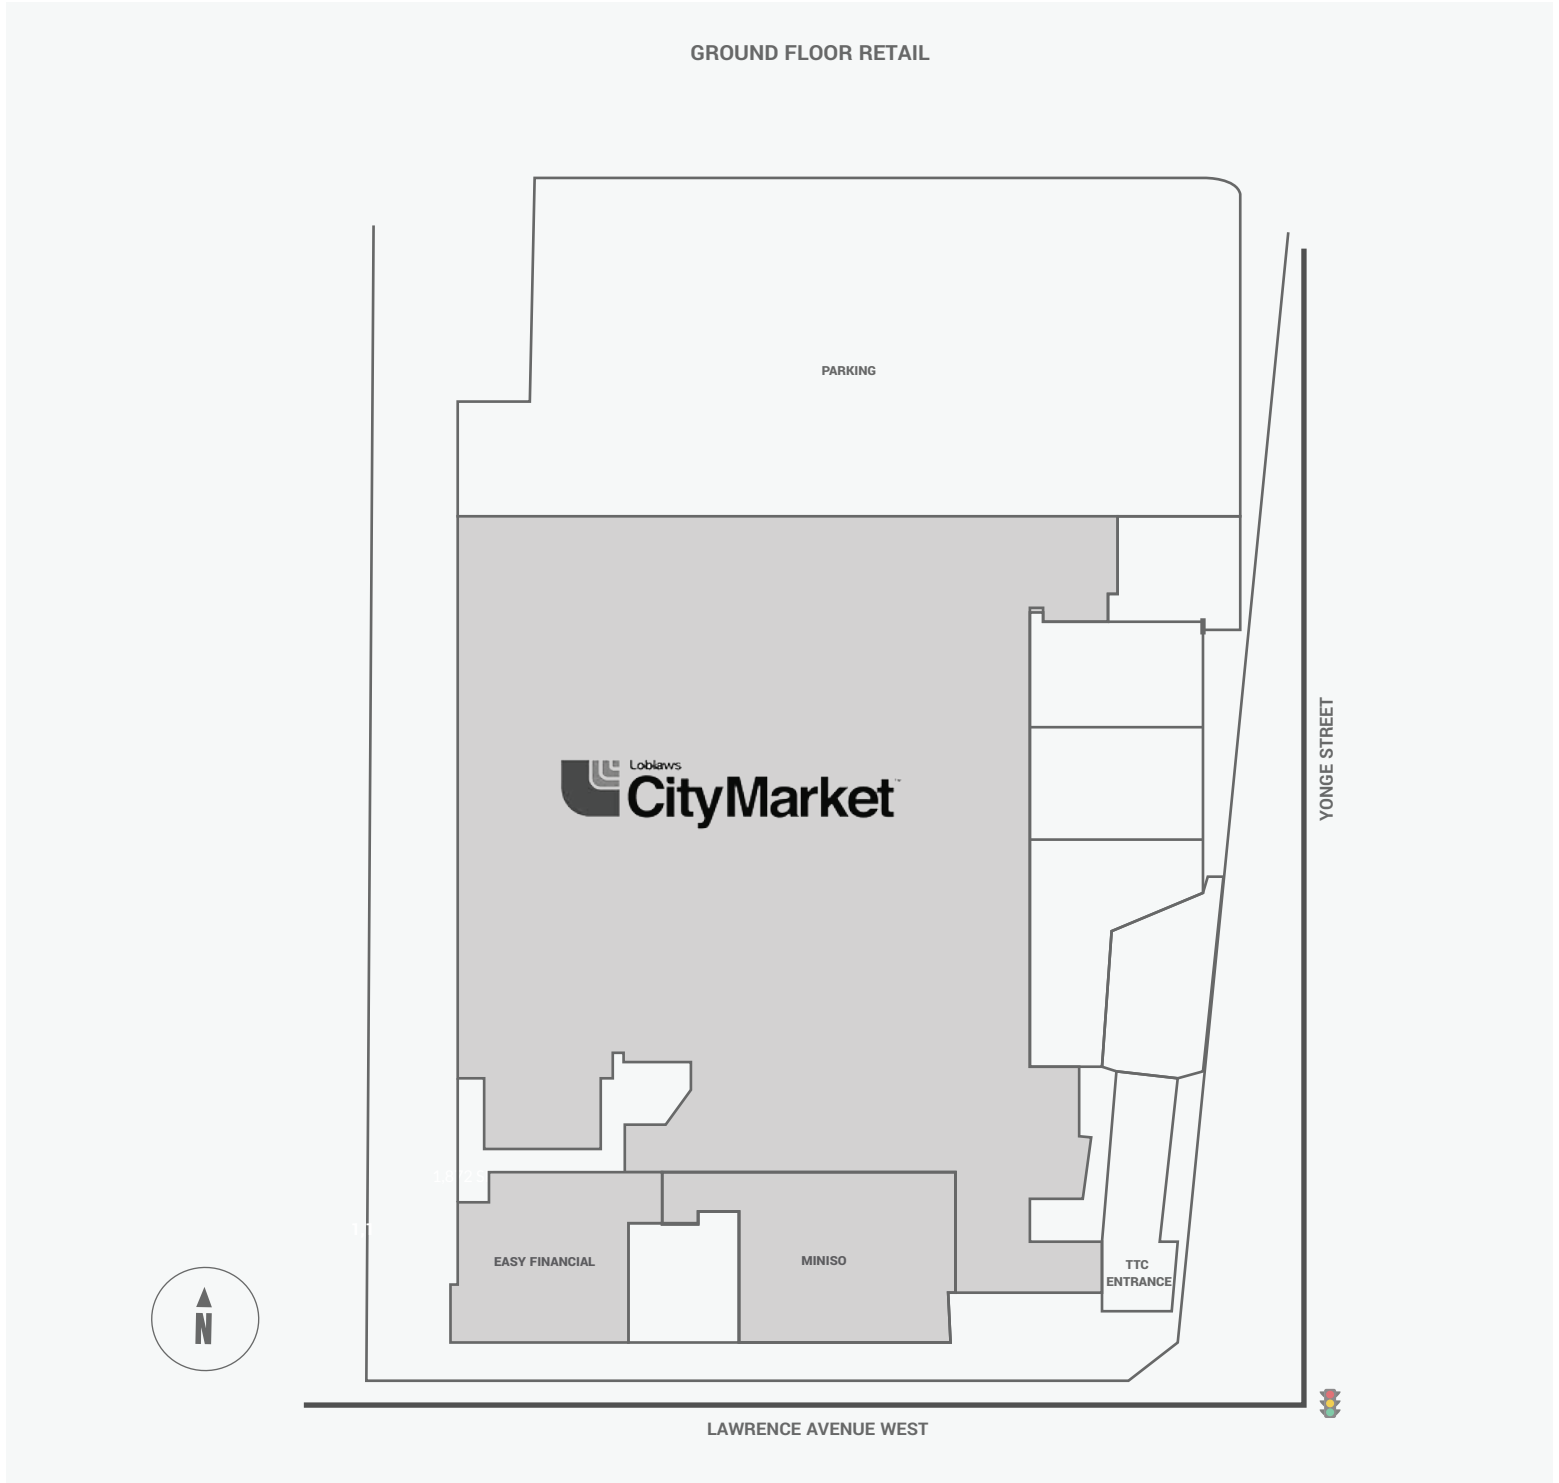

3080 Yonge Street

3080 Yonge Street, Toronto, ON

WALK SCORE	TRANSIT SCORE	The sole purpose of this site plan is to identify the approximate location and size of the buildings. It is intended for use as a reference only and is subject to change at any time at the sole discretion of the owner.	REVISED NOV 2019
96%	93%	Le présent plan de situation a pour seul but de présenter l'emplacement et les dimensions approximatifs des immeubles. Il est destiné exclusivement à servir de référence et peut être modifié à tout moment à la seule appréciation du propriétaire.	

3080 Yonge Street

3080 Yonge Street, Toronto, ON

The sole-purpose of this site plan is to identify the approximate location and size of the buildings. It is intended for use as a reference only and is subject to change at any time at the sole discretion of the owner.

Le présent plan de situation a pour seul but de présenter l'emplacement et les dimensions approximatifs des immeubles. Il est destiné exclusivement à servir de référence et peut être modifié à tout moment à la seule appréciation du propriétaire.