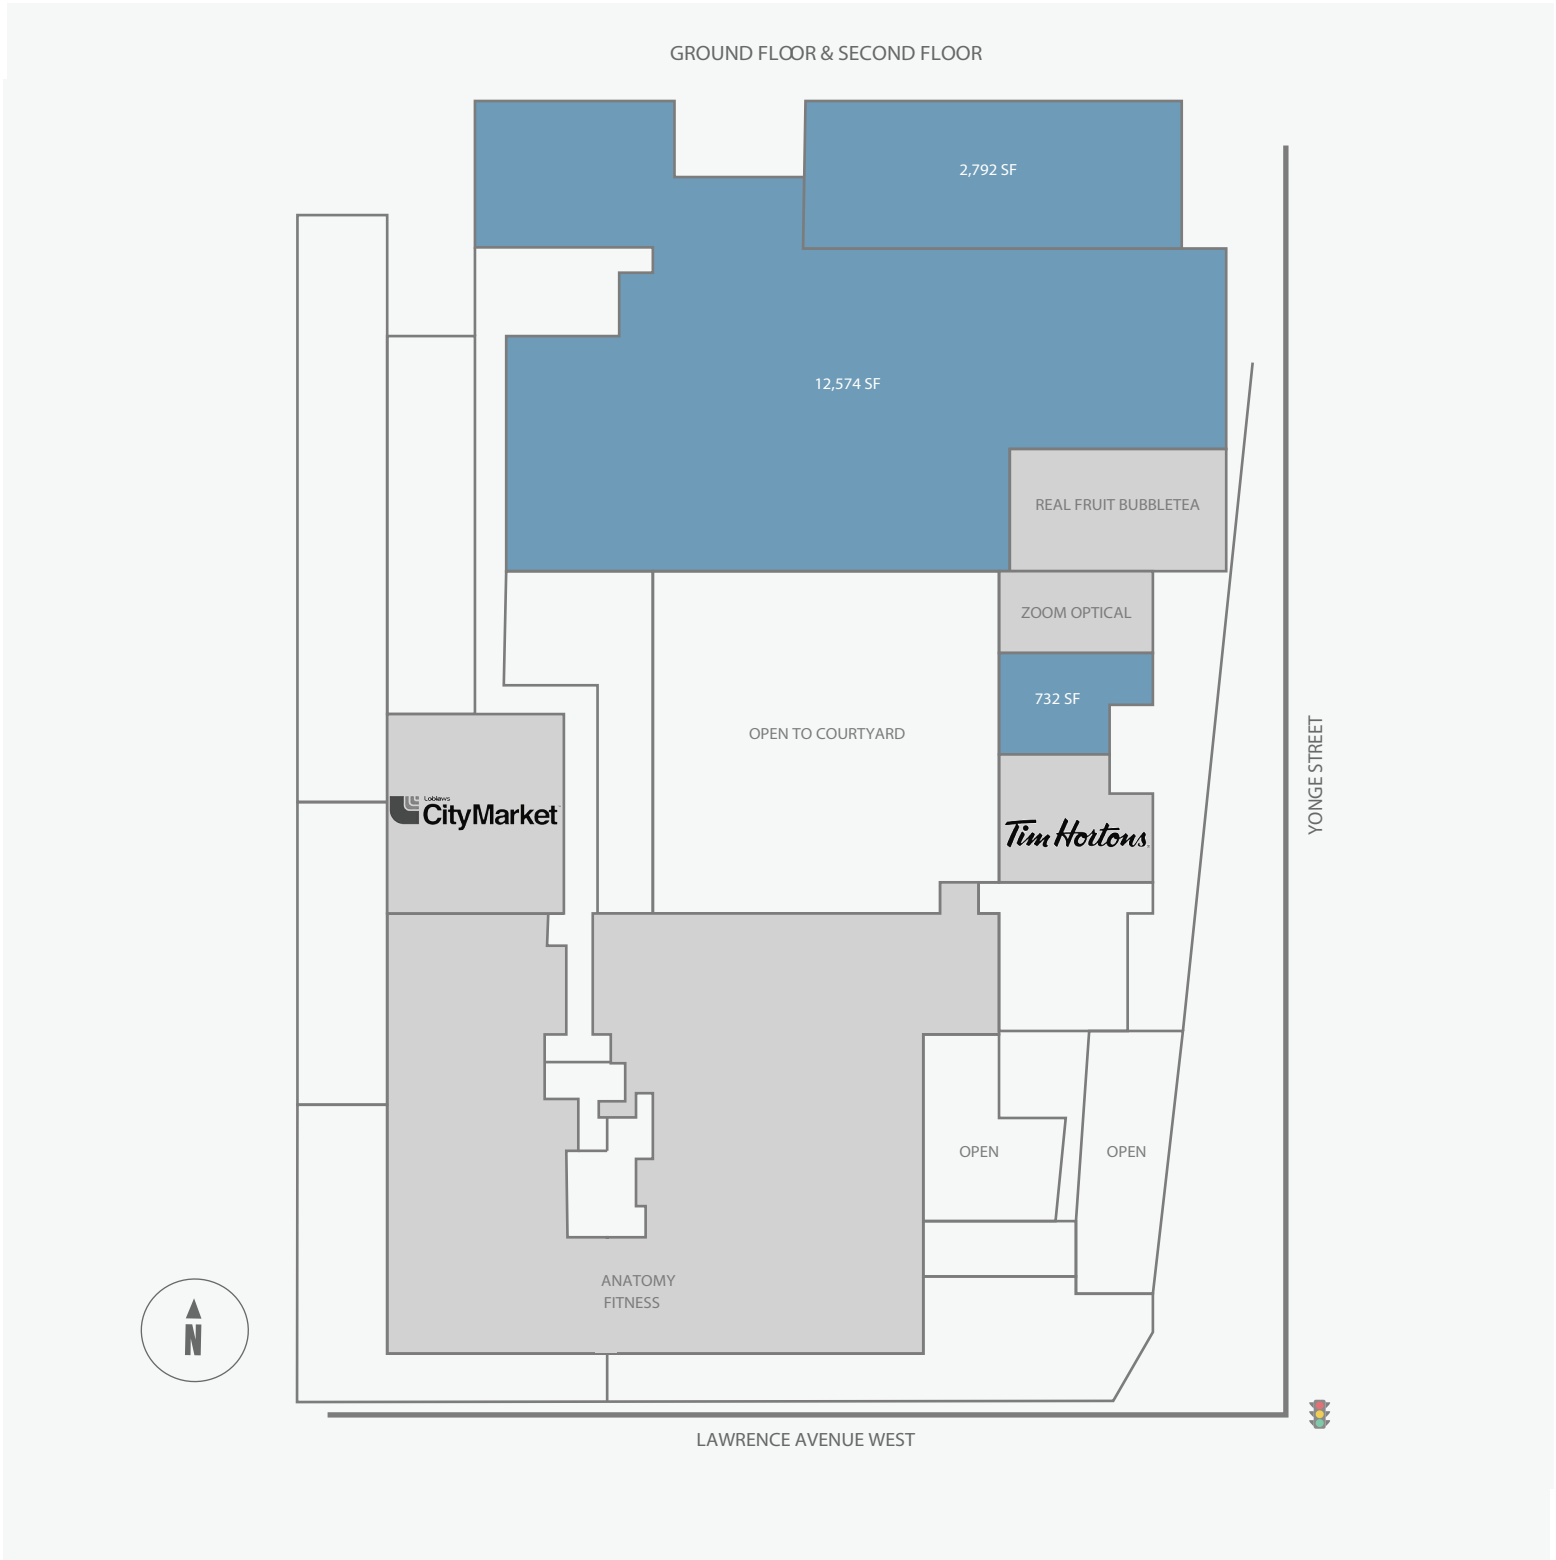

# 3080 Yonge Street

3080 Yonge Street, Toronto, ON

WALK SCORE	TRANSIT SCORE	The sole-purpose of this site plan is to identify the approximate location and size of the buildings. It is intended for use as a reference only and is subject to change at any time at the sole discretion of the owner.	REVISED OCT 2020
96%	93%	« Le seul objectif de ce plan de site est d'identifier l'emplacement et les dimensions approximatifs des bâtiments. Il est destiné à être utilisé comme un outil de référence uniquement et est susceptible de changer à tout moment à la seule discrétion du propriétaire. »	

# 3080 Yonge Street

3080 Yonge Street, Toronto, ON

WALK SCORE	TRANSIT SCORE	The sole purpose of this site plan is to identify the approximate location and size of the buildings. It is intended for use as a reference only and is subject to change at any time at the sole discretion of the owner.	REVISED OCT 2020
96%	93%	« Le seul objectif de ce plan de site est d'identifier l'emplacement et les dimensions approximatifs des bâtiments. Il est destiné à être utilisé comme un outil de référence uniquement et est susceptible de changer à tout moment à la seule discrétion du propriétaire. »	