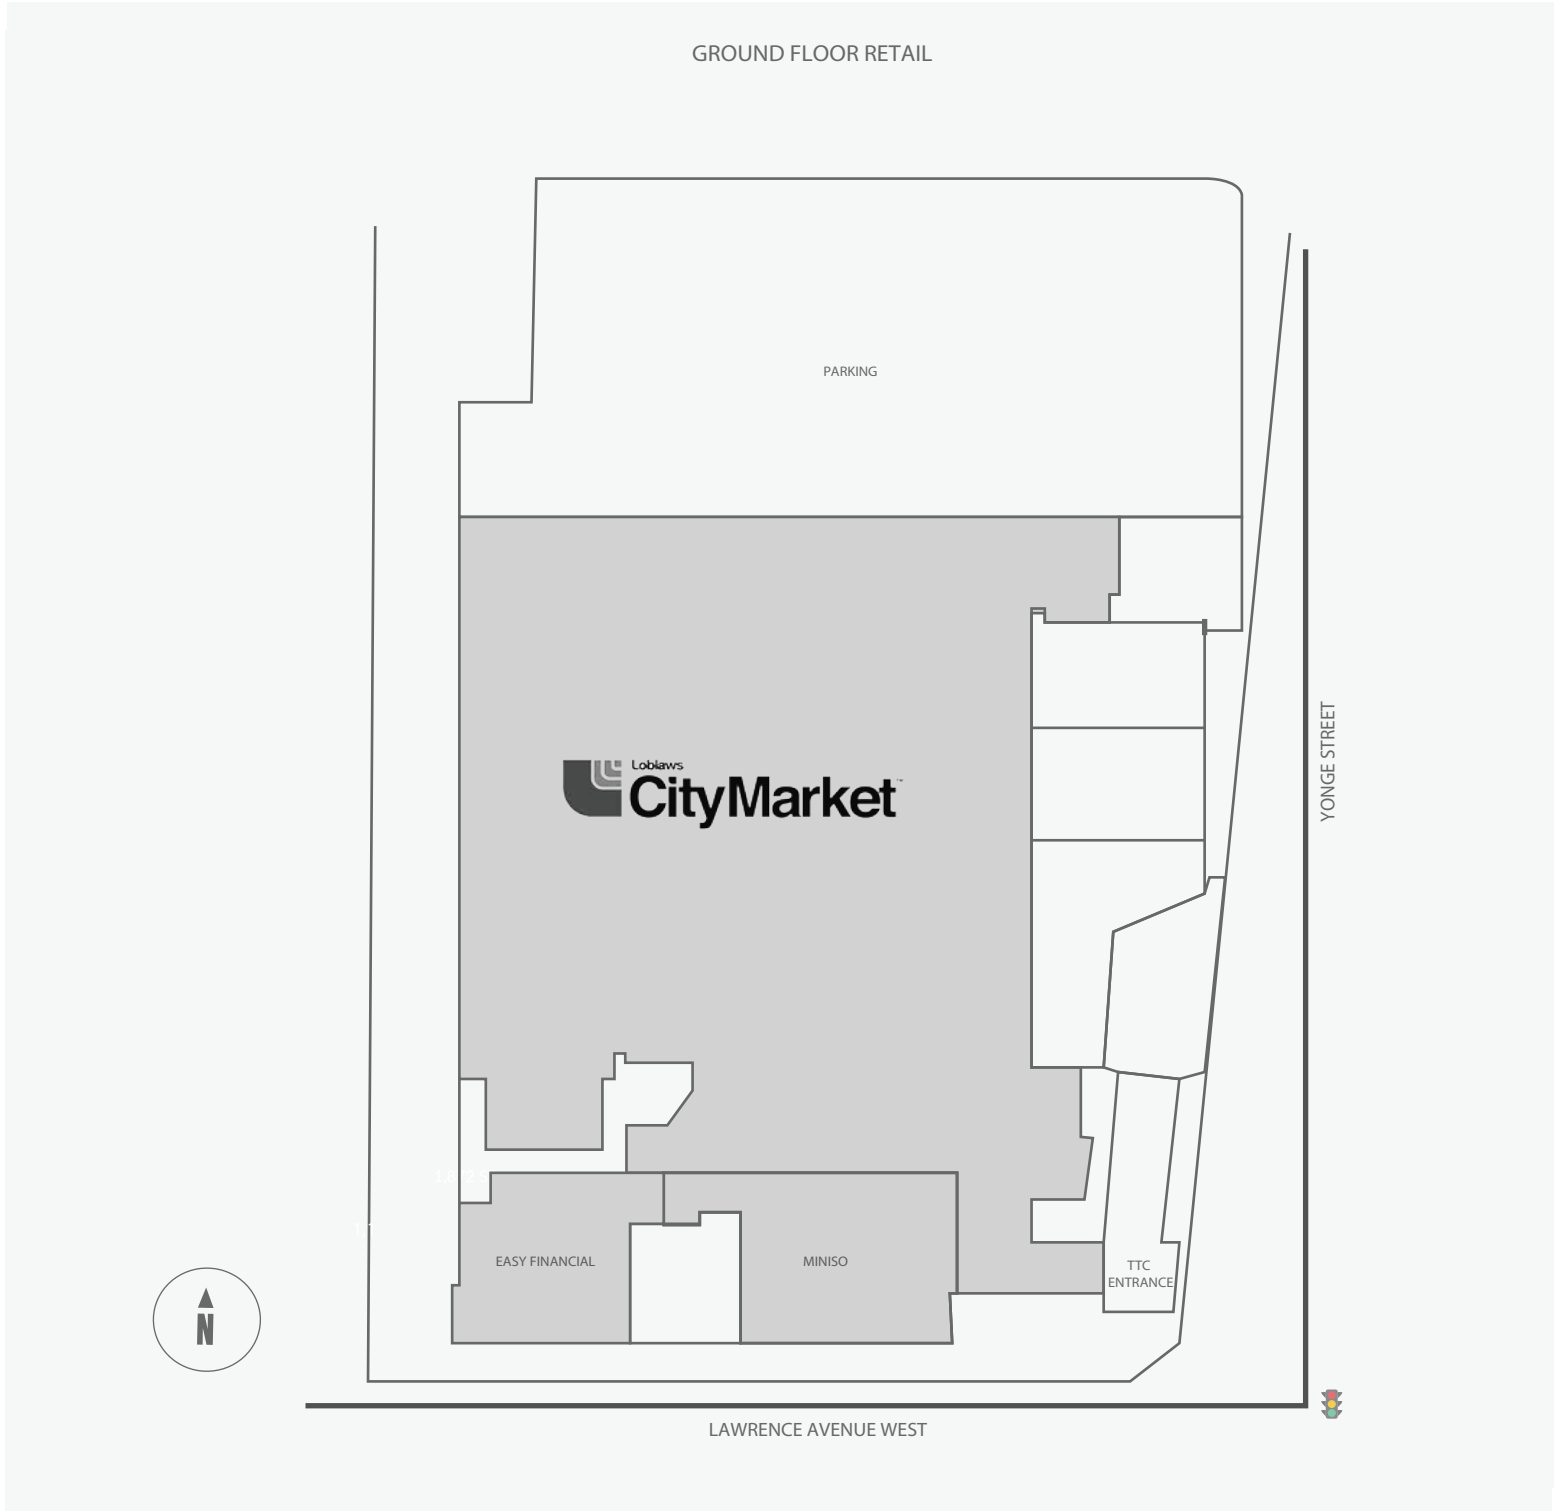

# 3080 Yonge Street

3080 Yonge Street, Toronto, ON

WALK SCORE	TRANSIT SCORE	The sole-purpose of this site plan is to identify the approximate location and size of the buildings. It is intended for use as a reference only and is subject to change at any time at the sole discretion of the owner.	REVISED OCT 2020
96%	93%	« Le seul objectif de ce plan de site est d'identifier l'emplacement et les dimensions approximatifs des bâtiments. Il est destiné à être utilisé comme un outil de référence uniquement et est susceptible de changer à tout moment à la seule discrétion du propriétaire. »	

# 3080 Yonge Street

3080 Yonge Street, Toronto, ON

WALK SCORE	TRANSIT SCORE	The sole purpose of this site plan is to identify the approximate location and size of the buildings. It is intended for use as a reference only and is subject to change at any time at the sole discretion of the owner.	REVISED OCT 2020
96%	93%	« Le seul objectif de ce plan de site est d'identifier l'emplacement et les dimensions approximatifs des bâtiments. Il est destiné à être utilisé comme un outil de référence uniquement et est susceptible de changer à tout moment à la seule discrétion du propriétaire. »	