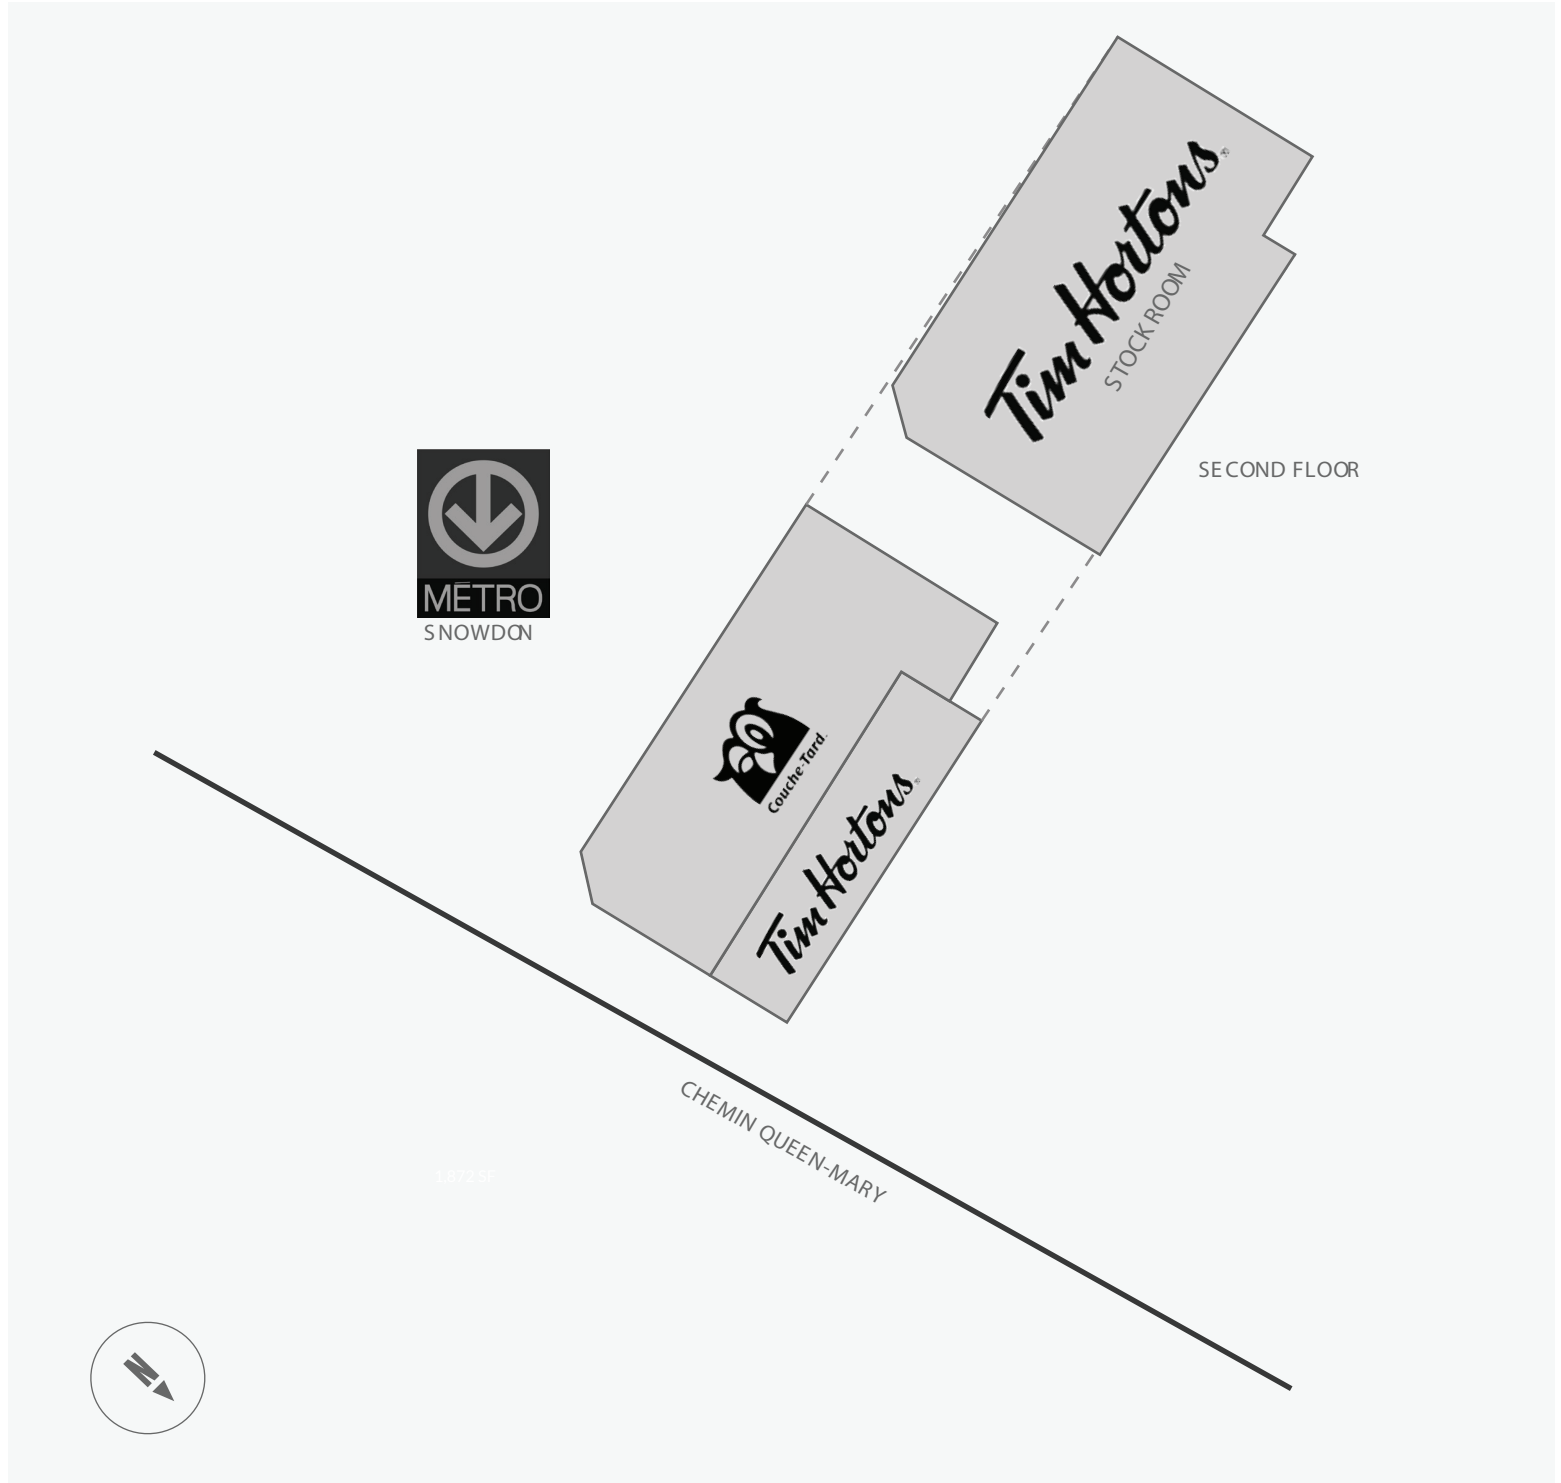

5095 - 5107 Queen - Mary

5095 - 5107 Chemin Queen-Mary, Montreal, QC

WALK SCORE	TRANSIT SCORE	The sole-purpose of this site plan is to identify the approximate location and size of the buildings. It is intended for use as a reference only and is subject to change at any time at the sole discretion of the owner.	REVISED JUL 2018
95%	83%	Le présent plan de situation a pour seul but de présenter l'emplacement et les dimensions approximatifs des immeubles. Il est destiné exclusivement à servir de référence et peut être modifié à tout moment à la seule appréciation du propriétaire.	