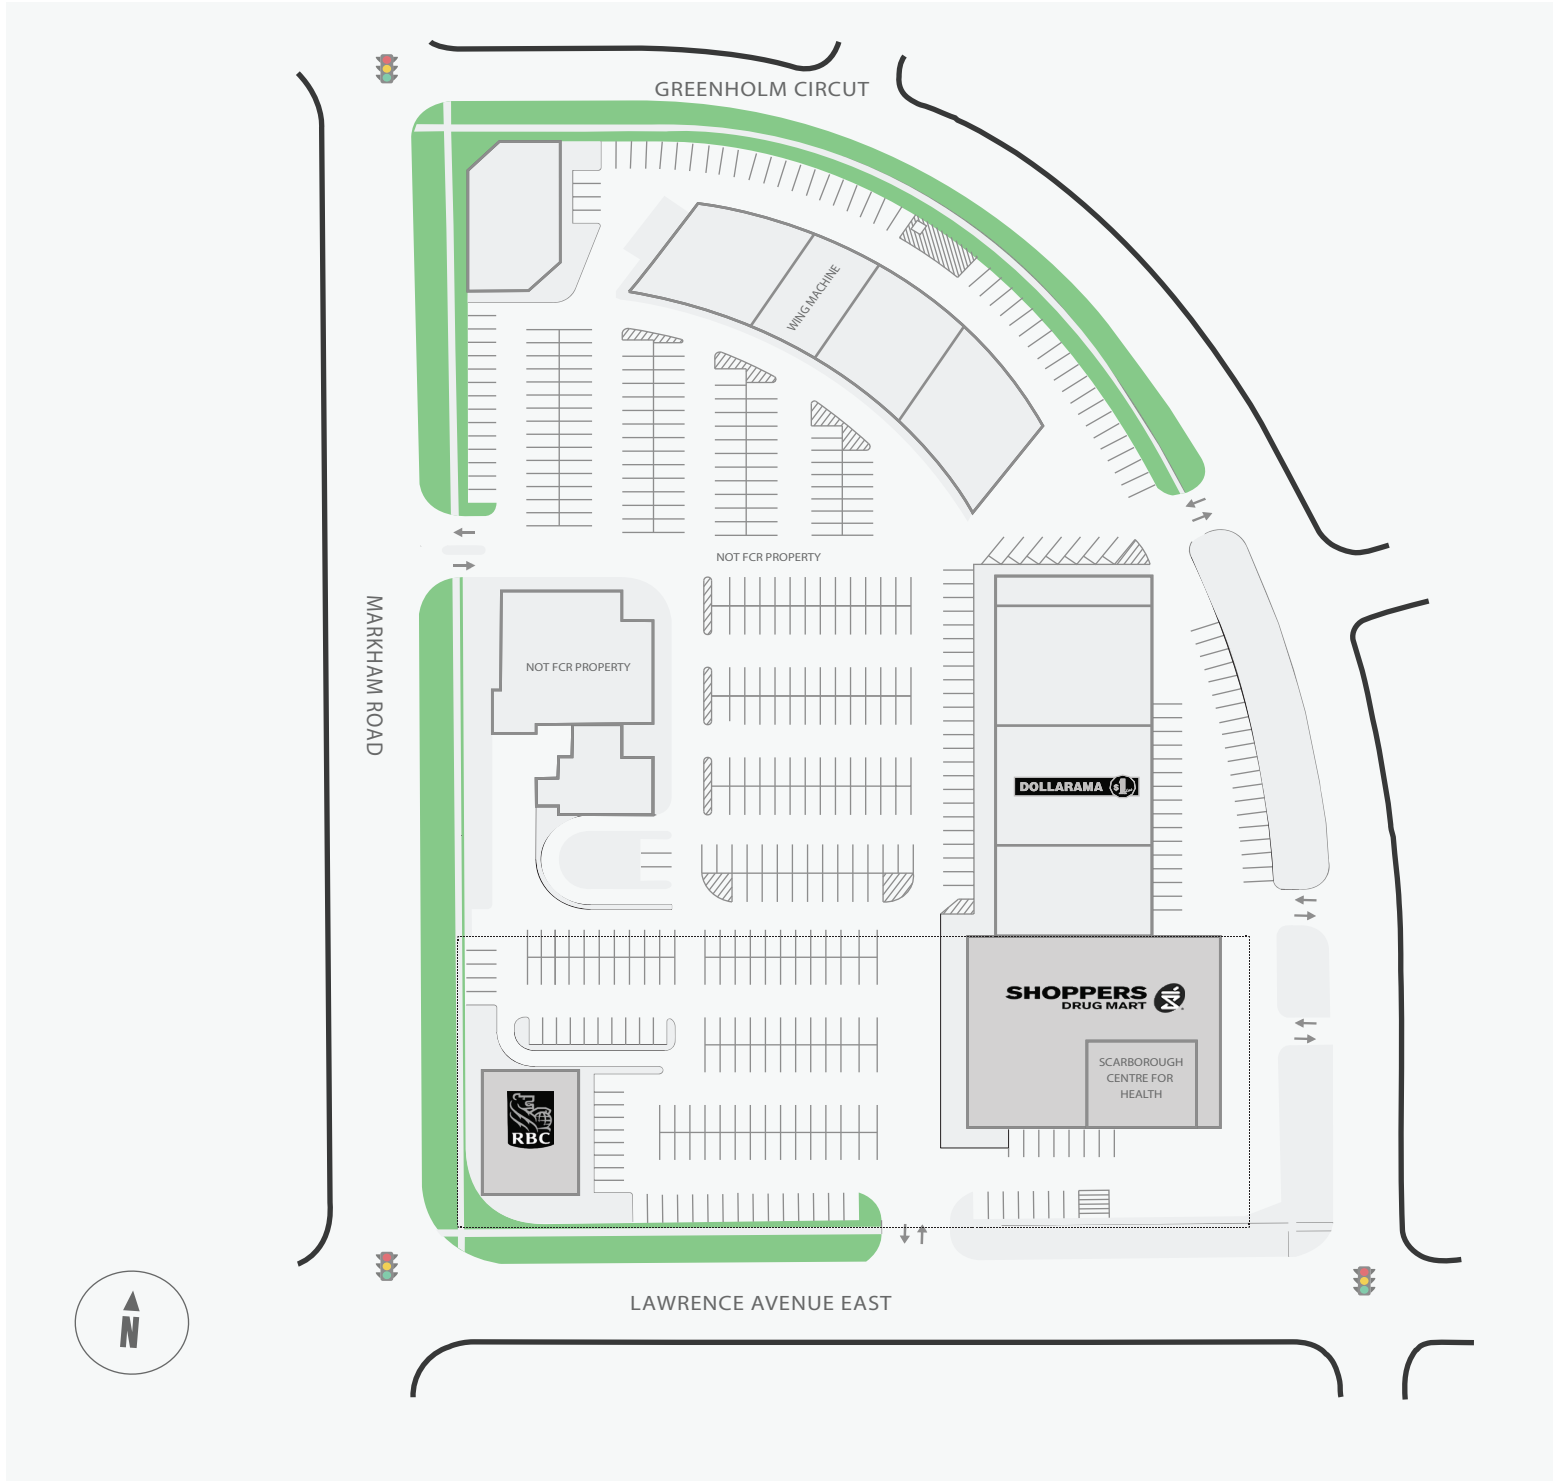

629 Markham Road

629 Markham Road, Toronto, ON

WALK SCORE	TRANSIT SCORE	The sole-purpose of this site plan is to identify the approximate location and size of the buildings. It is intended for use as a reference only and is subject to change at any time at the sole discretion of the owner.	REVISED NOV 2020
88%	60%	« Le seul objectif de ce plan de site est d'identifier l'emplacement et les dimensions approximatifs des bâtiments. Il est destiné à être utilisé comme un outil de référence uniquement et est susceptible de changer à tout moment à la seule discrétion du propriétaire. »	