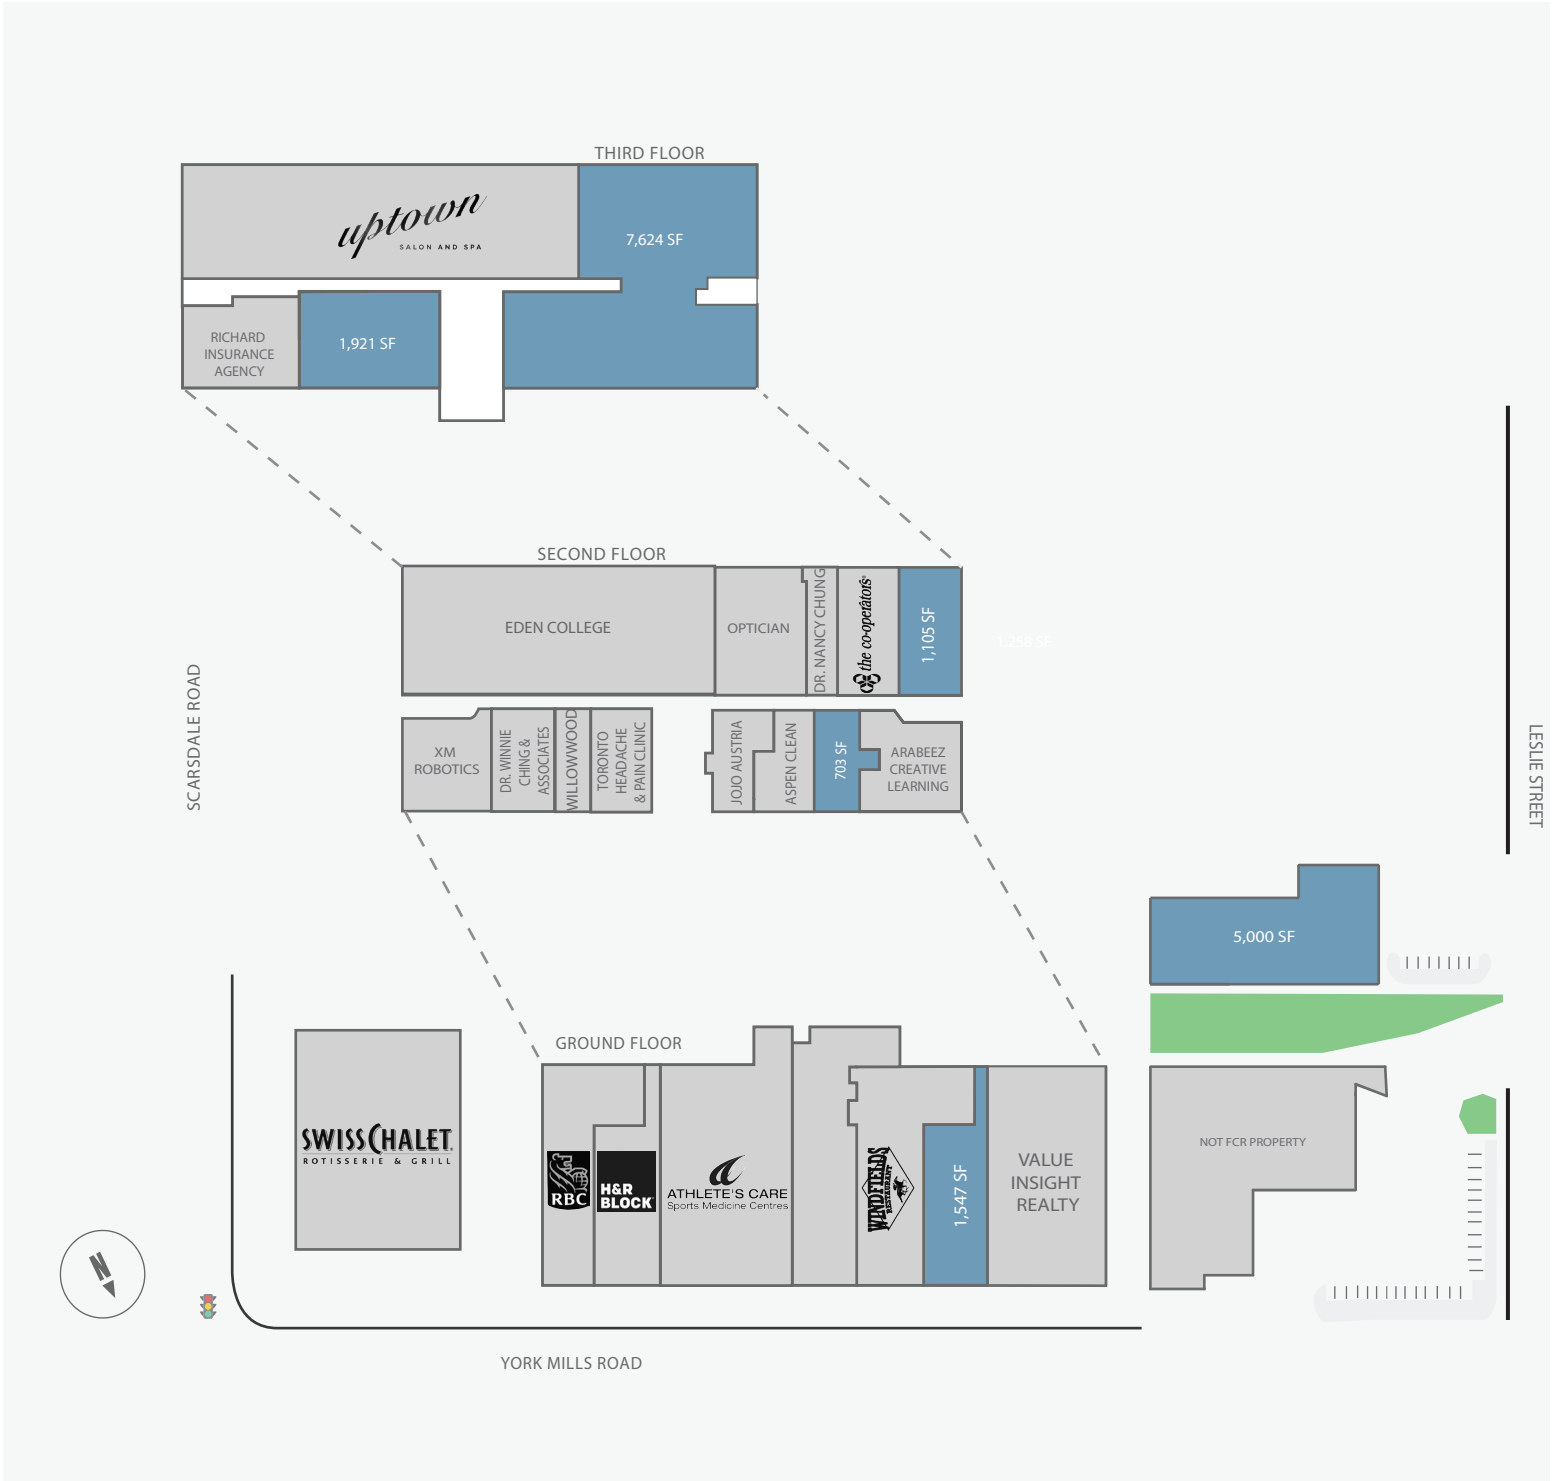

# 801 York Mills

801 York Mills Road, Toronto, ON

WALK SCORE	TRANSIT SCORE	The sole-purpose of this site plan is to identify the approximate location and size of the buildings. It is intended for use as a reference only and is subject to change at any time at the sole discretion of the owner.	
77%	63%	« Le seul objectif de ce plan de site est d'identifier l'emplacement et les dimensions approximatifs des bâtiments. Il est destiné à être utilisé comme un outil de référence uniquement et est susceptible de changer à tout moment à la seule discrétion du propriétaire. »	REVISED JAN 2021