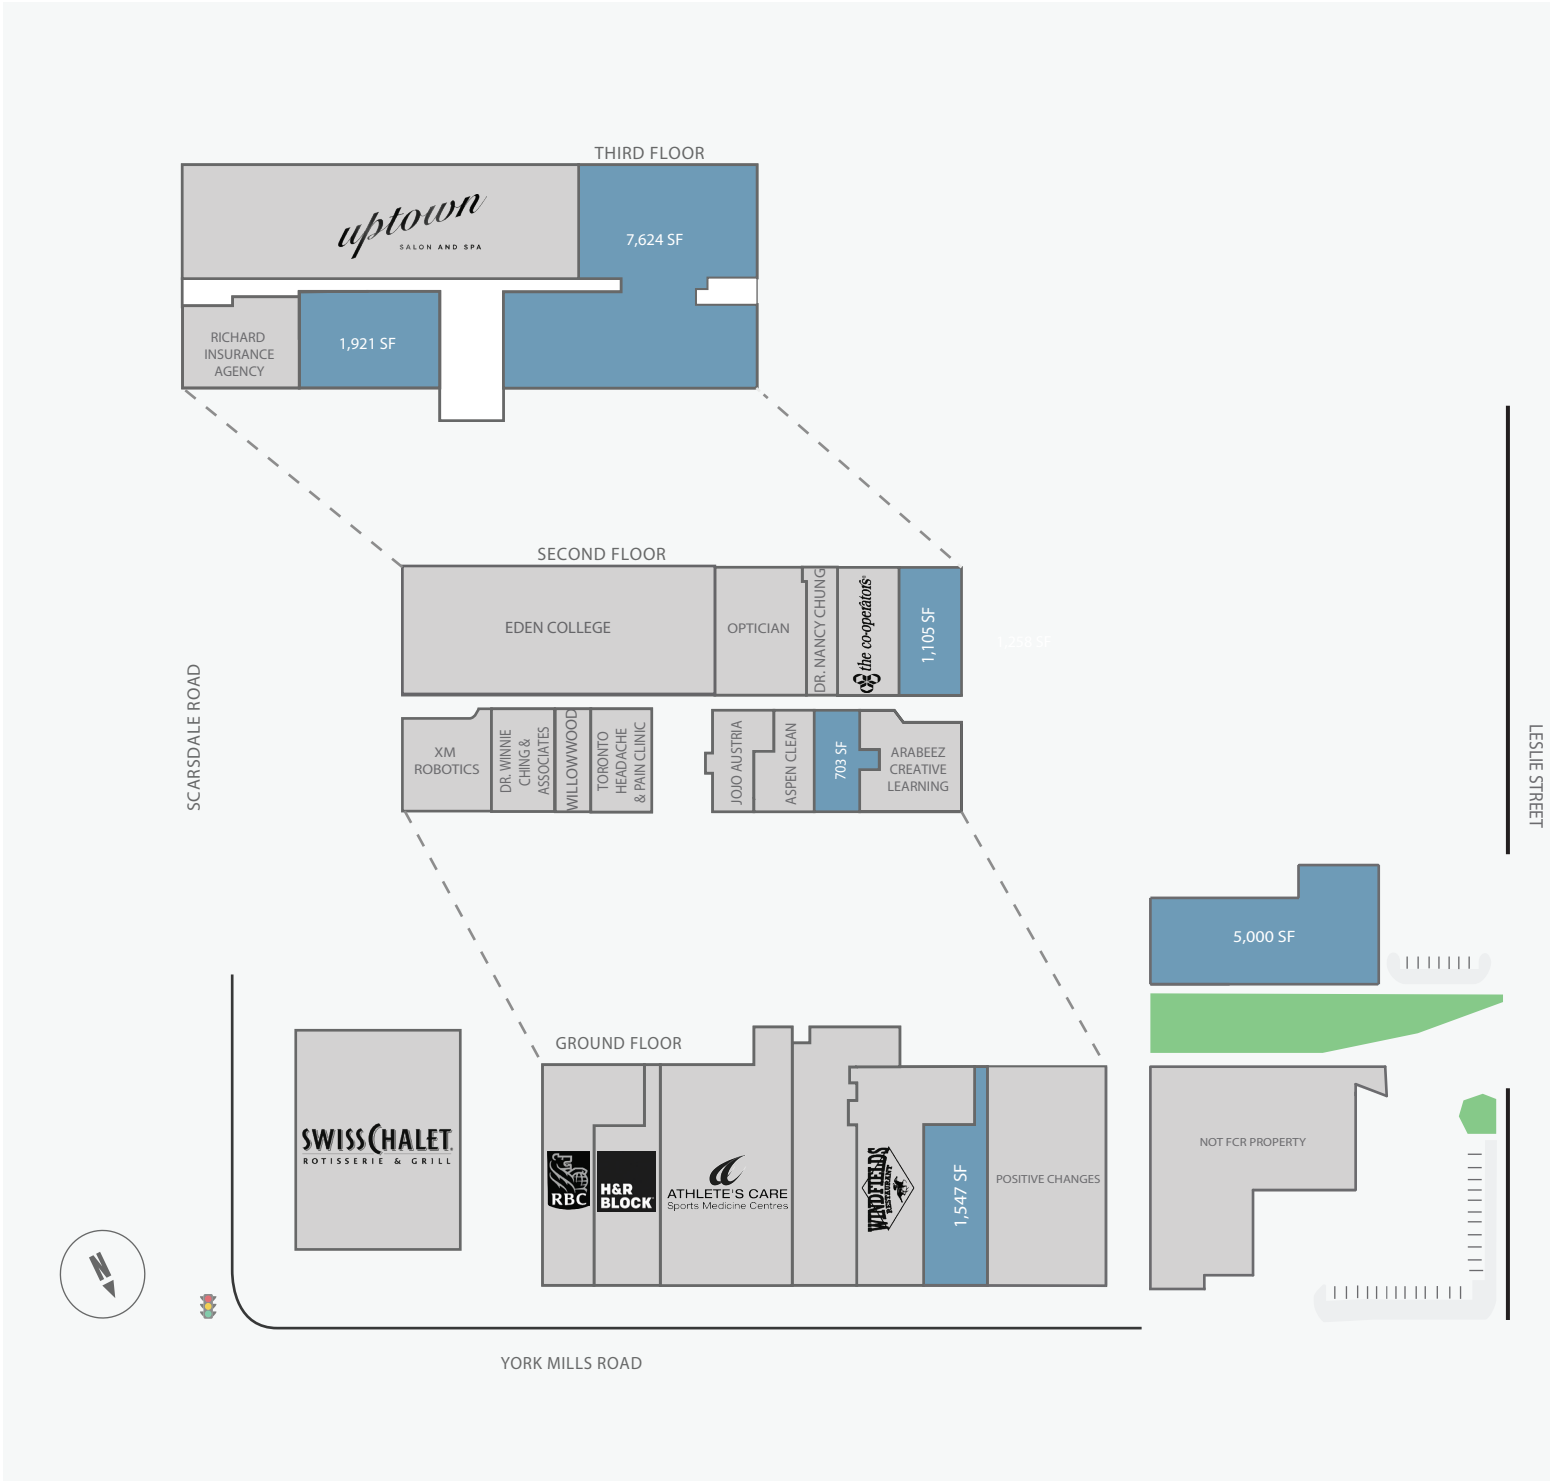

801 York Mills

801 York Mills Road, Toronto, ON

WALK SCORE	TRANSIT SCORE	The sole-purpose of this site plan is to identify the approximate location and size of the buildings. It is intended for use as a reference only and is subject to change at any time at the sole discretion of the owner.	
77%	63%	« Le seul objectif de ce plan de site est d'identifier l'emplacement et les dimensions approximatifs des bâtiments. Il est destiné à être utilisé comme un outil de référence uniquement et est susceptible de changer à tout moment à la seule discrétion du propriétaire. »	REVISED JUN 2020