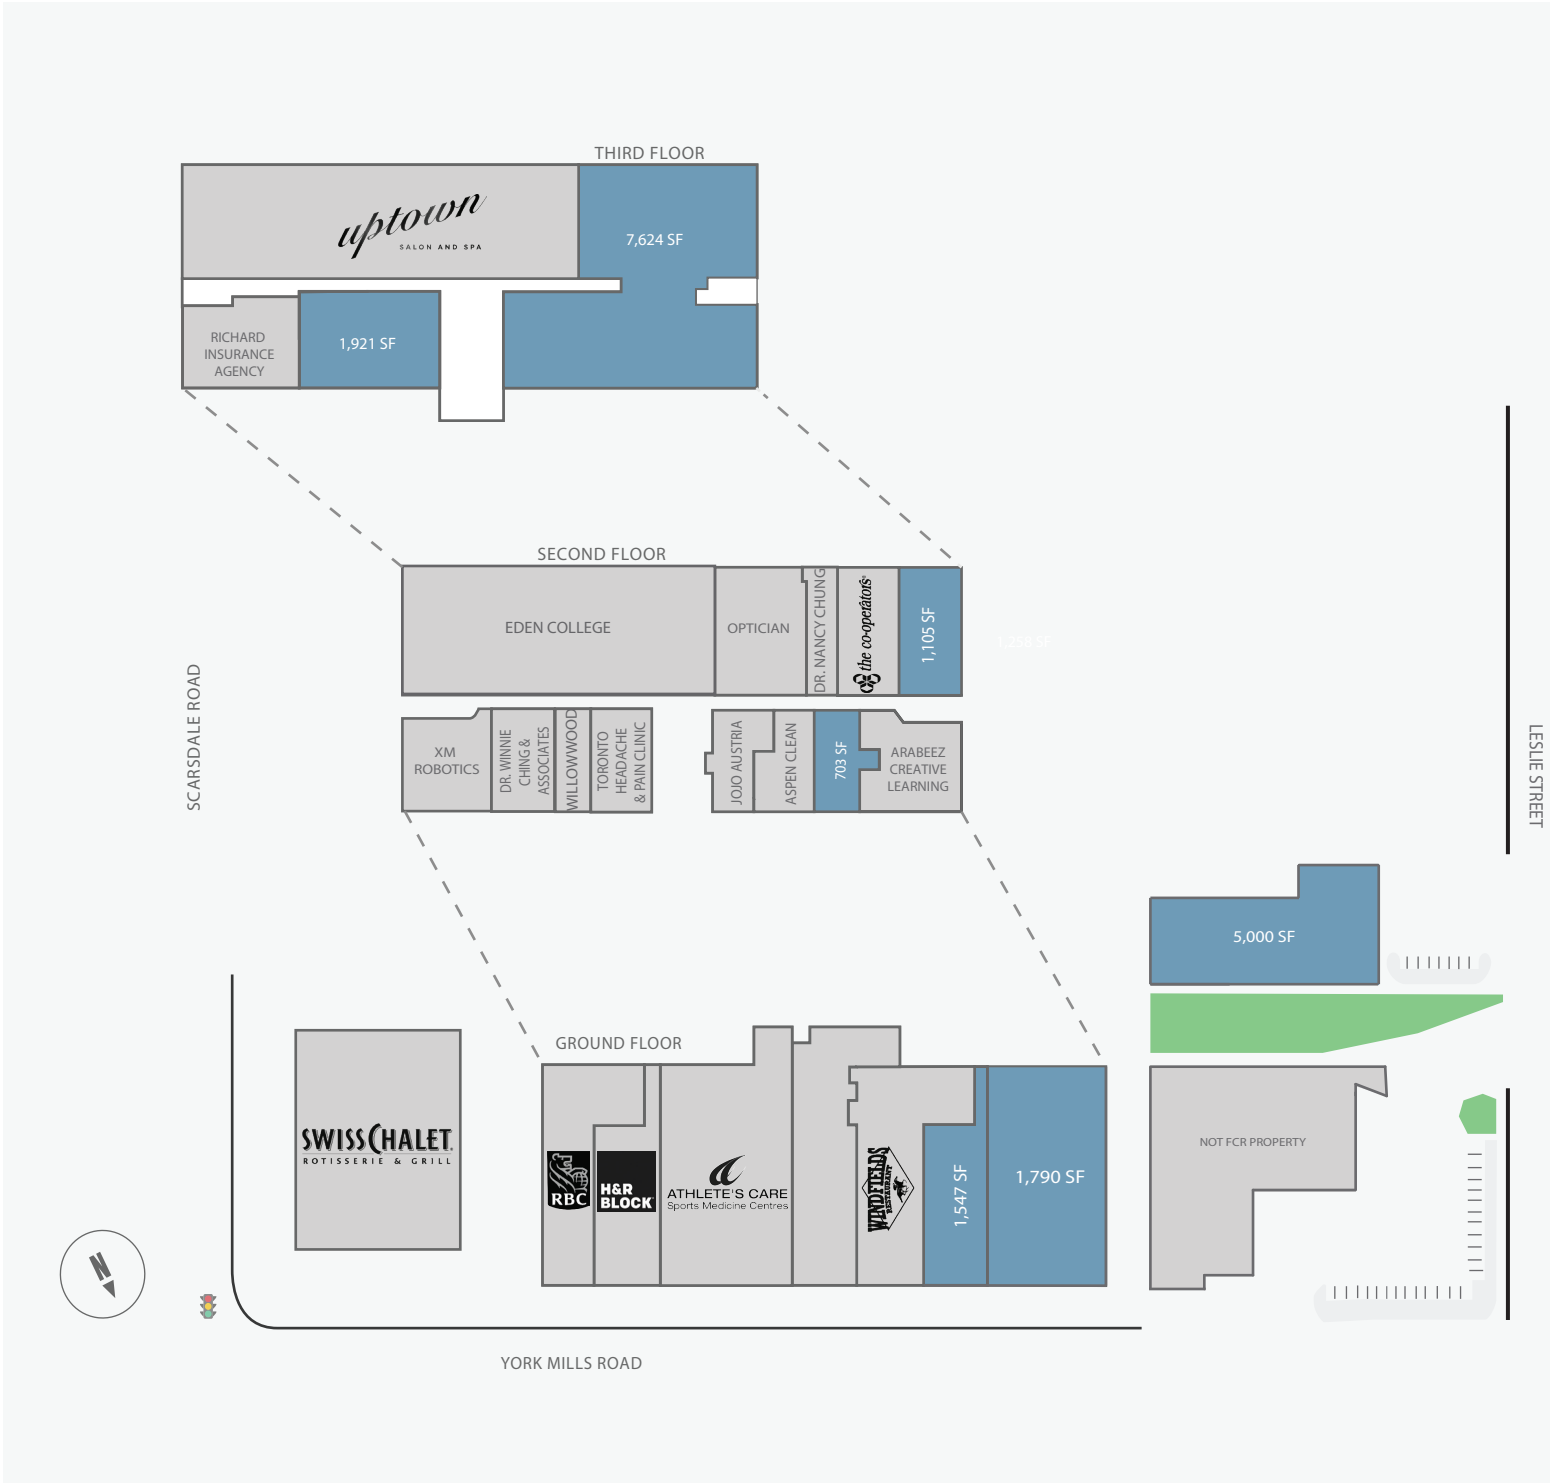

801 York Mills

801 York Mills Road, Toronto, ON

WALK SCORE	TRANSIT SCORE	The sole-purpose of this site plan is to identify the approximate location and size of the buildings. It is intended for use as a reference only and is subject to change at any time at the sole discretion of the owner.	
77%	63%	« Le seul objectif de ce plan de site est d'identifier l'emplacement et les dimensions approximatifs des bâtiments. Il est destiné à être utilisé comme un outil de référence uniquement et est susceptible de changer à tout moment à la seule discrétion du propriétaire. »	REVISED NOV 2020