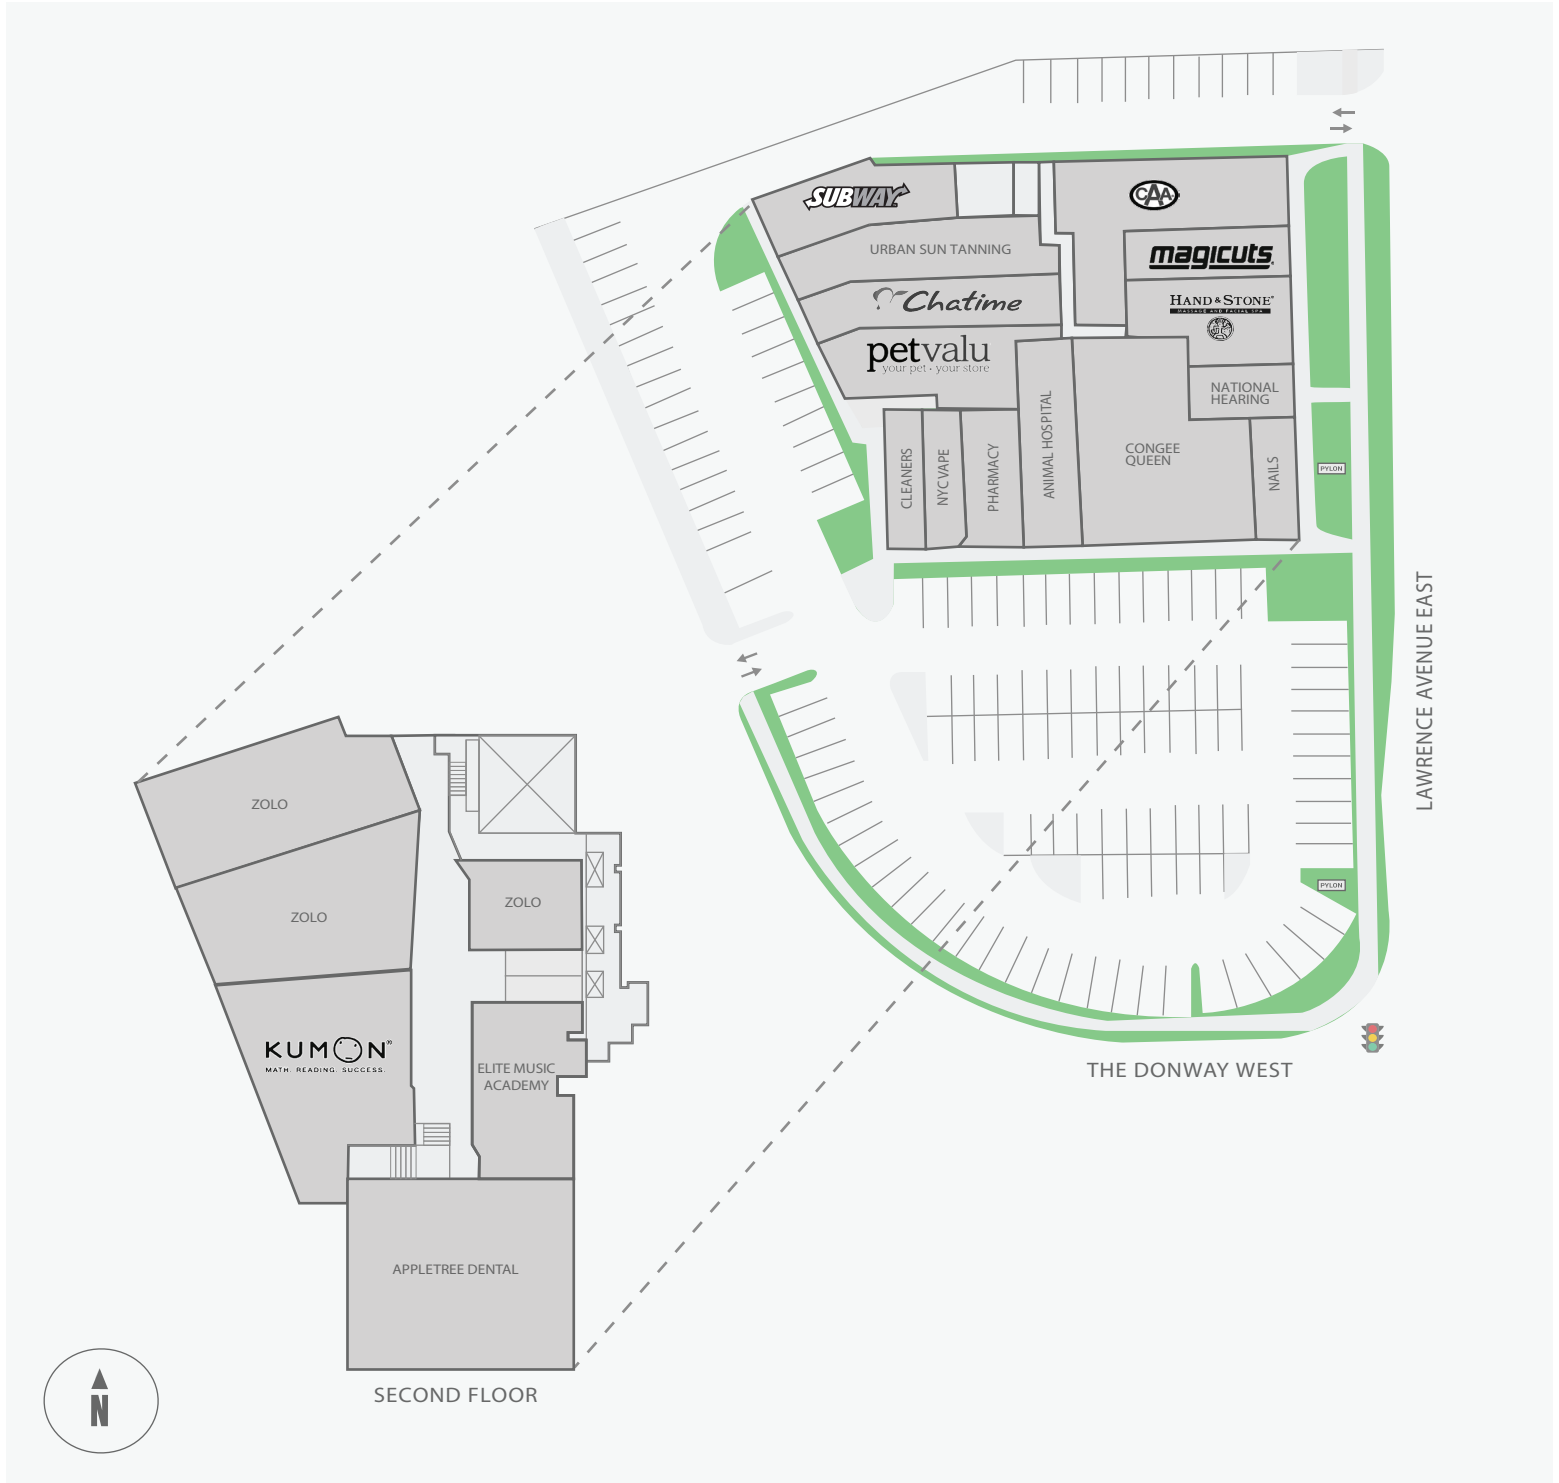

895 Lawrence Avenue East

895 Lawrence Avenue East, Toronto, ON

WALK SCORE	TRANSIT SCORE	The sole purpose of this site plan is to identify the approximate location and size of the buildings. It is intended for use as a reference only and is subject to change at any time at the sole discretion of the owner.	REVISED SEP 2019
90%	66%	Le présent plan de situation a pour seul but de présenter l'emplacement et les dimensions approximatifs des immeubles. Il est destiné exclusivement à servir de référence et peut être modifié à tout moment à la seule appréciation du propriétaire.	