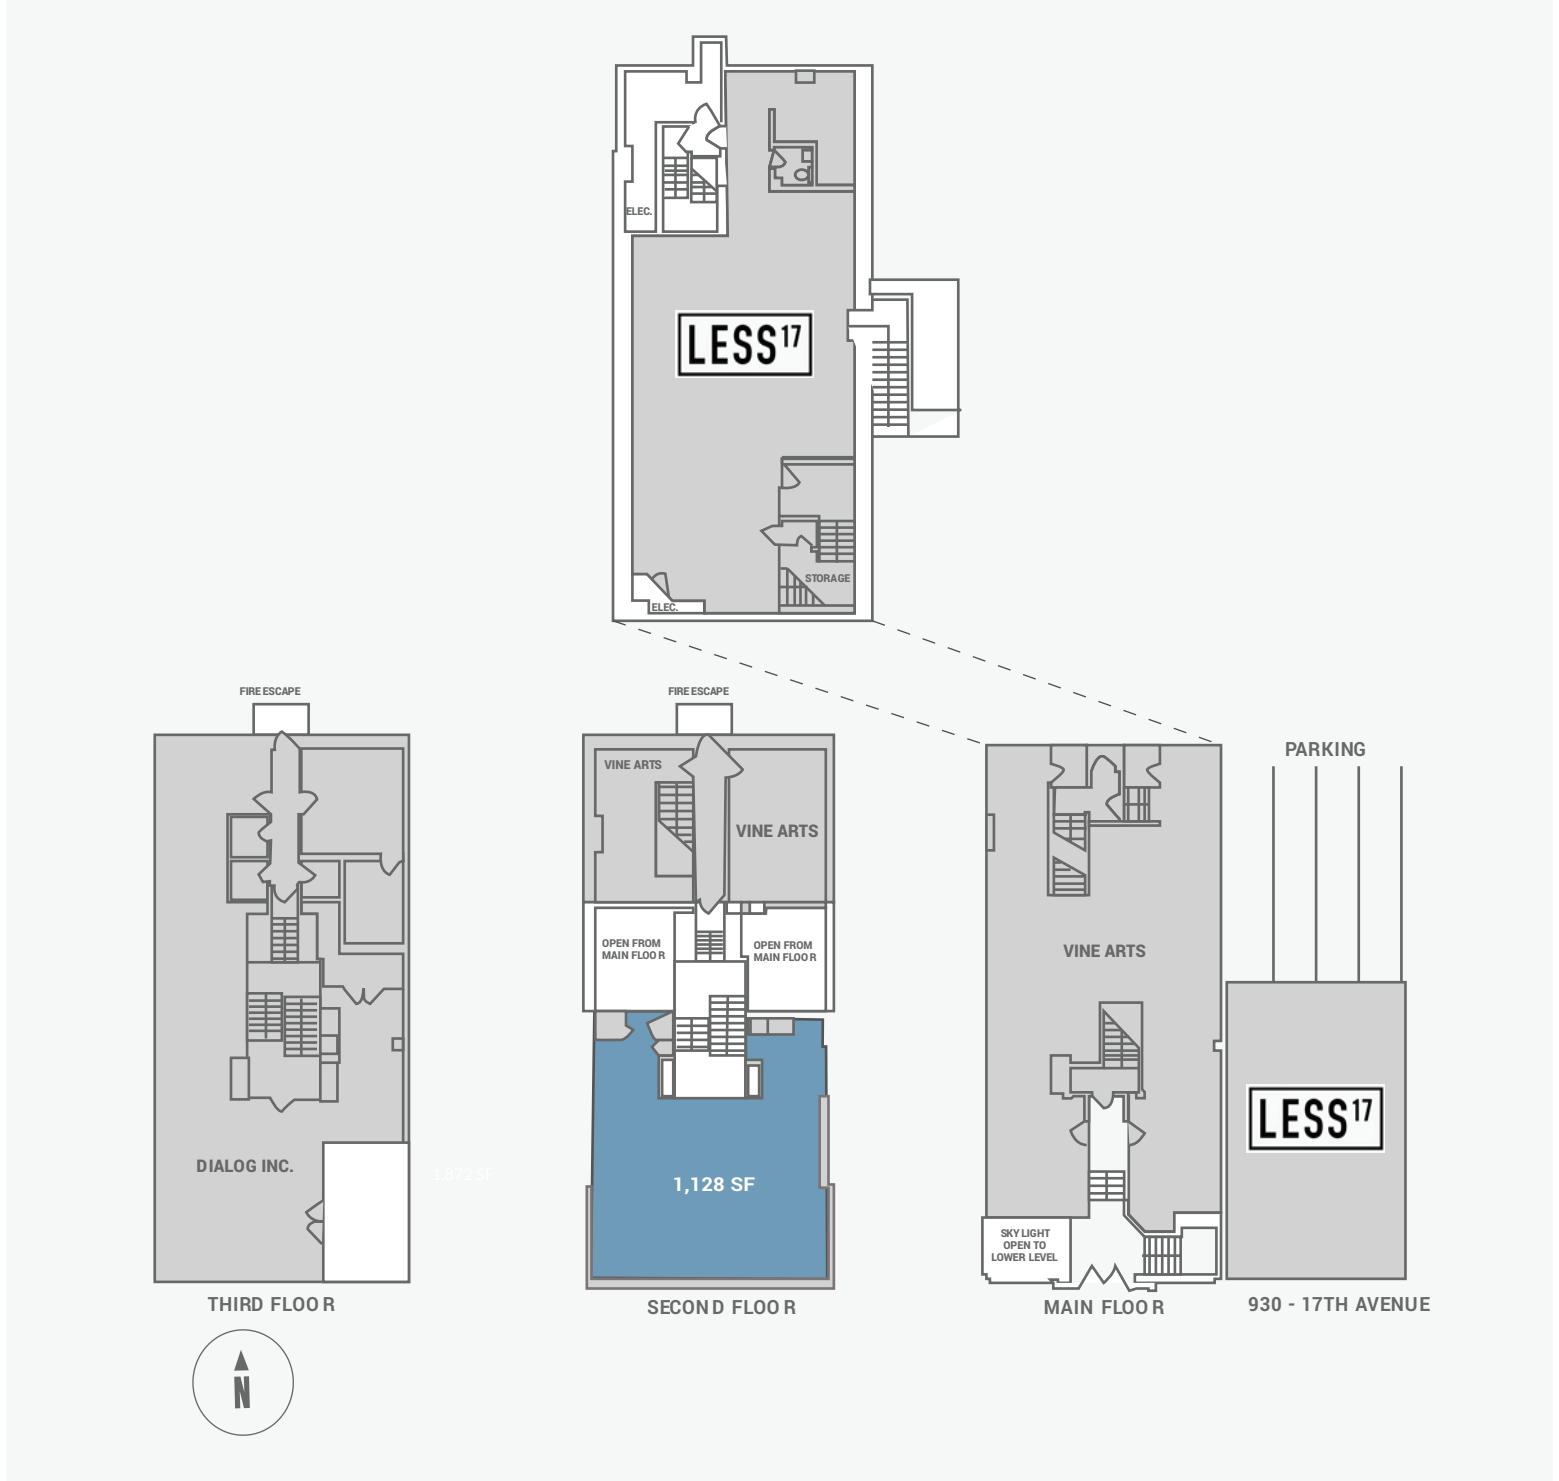

930, 932-17th Avenue

930, 932 17th Avenue South West, Calgary, AB

WALK SCORE	TRANSIT SCORE	The sole purpose of this site plan is to identify the approximate location and size of the buildings. It is intended for use as a reference only and is subject to change at any time at the sole discretion of the owner.	REVISED DEC 2019
81%	-	Le présent plan de situation a pour seul but de présenter l'emplacement et les dimensions approximatifs des immeubles. Il est destiné exclusivement à servir de référence et peut être modifié à tout moment à la seule appréciation du propriétaire.	