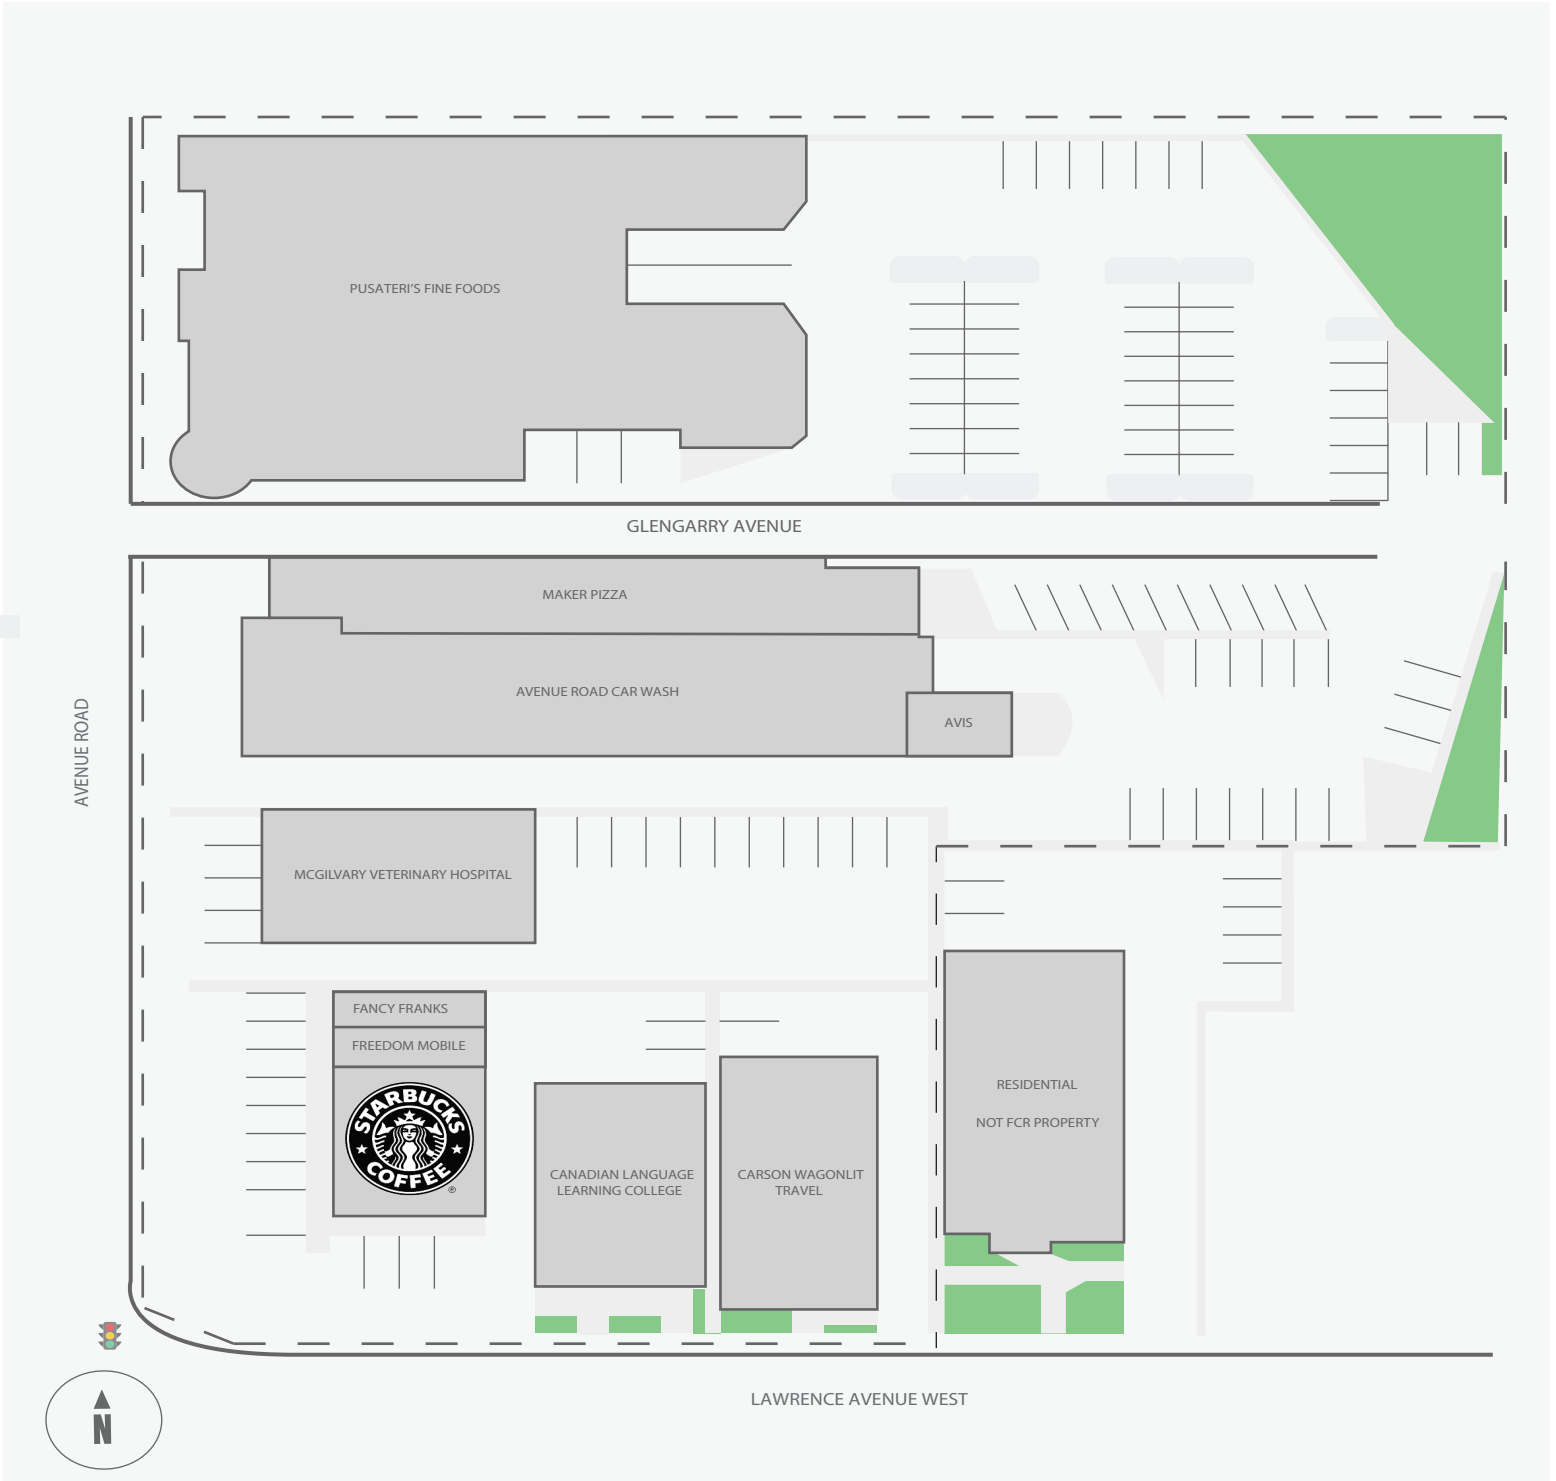

Avenue and Lawrence Assets

1507, 1525, 1537, 1539, 1541 Avenue Road, Toronto, ON

WALK SCORE	TRANSIT SCORE	The sole-purpose of this site plan is to identify the approximate location and size of the buildings. It is intended for use as a reference only and is subject to change at any time at the sole discretion of the owner.	
79	72	« Le seul objectif de ce plan de site est d'identifier l'emplacement et les dimensions approximatifs des bâtiments. Il est destiné à être utilisé comme un outil de référence uniquement et est susceptible de changer à tout moment à la seule discrétion du propriétaire. »	REVISED MAR 2021