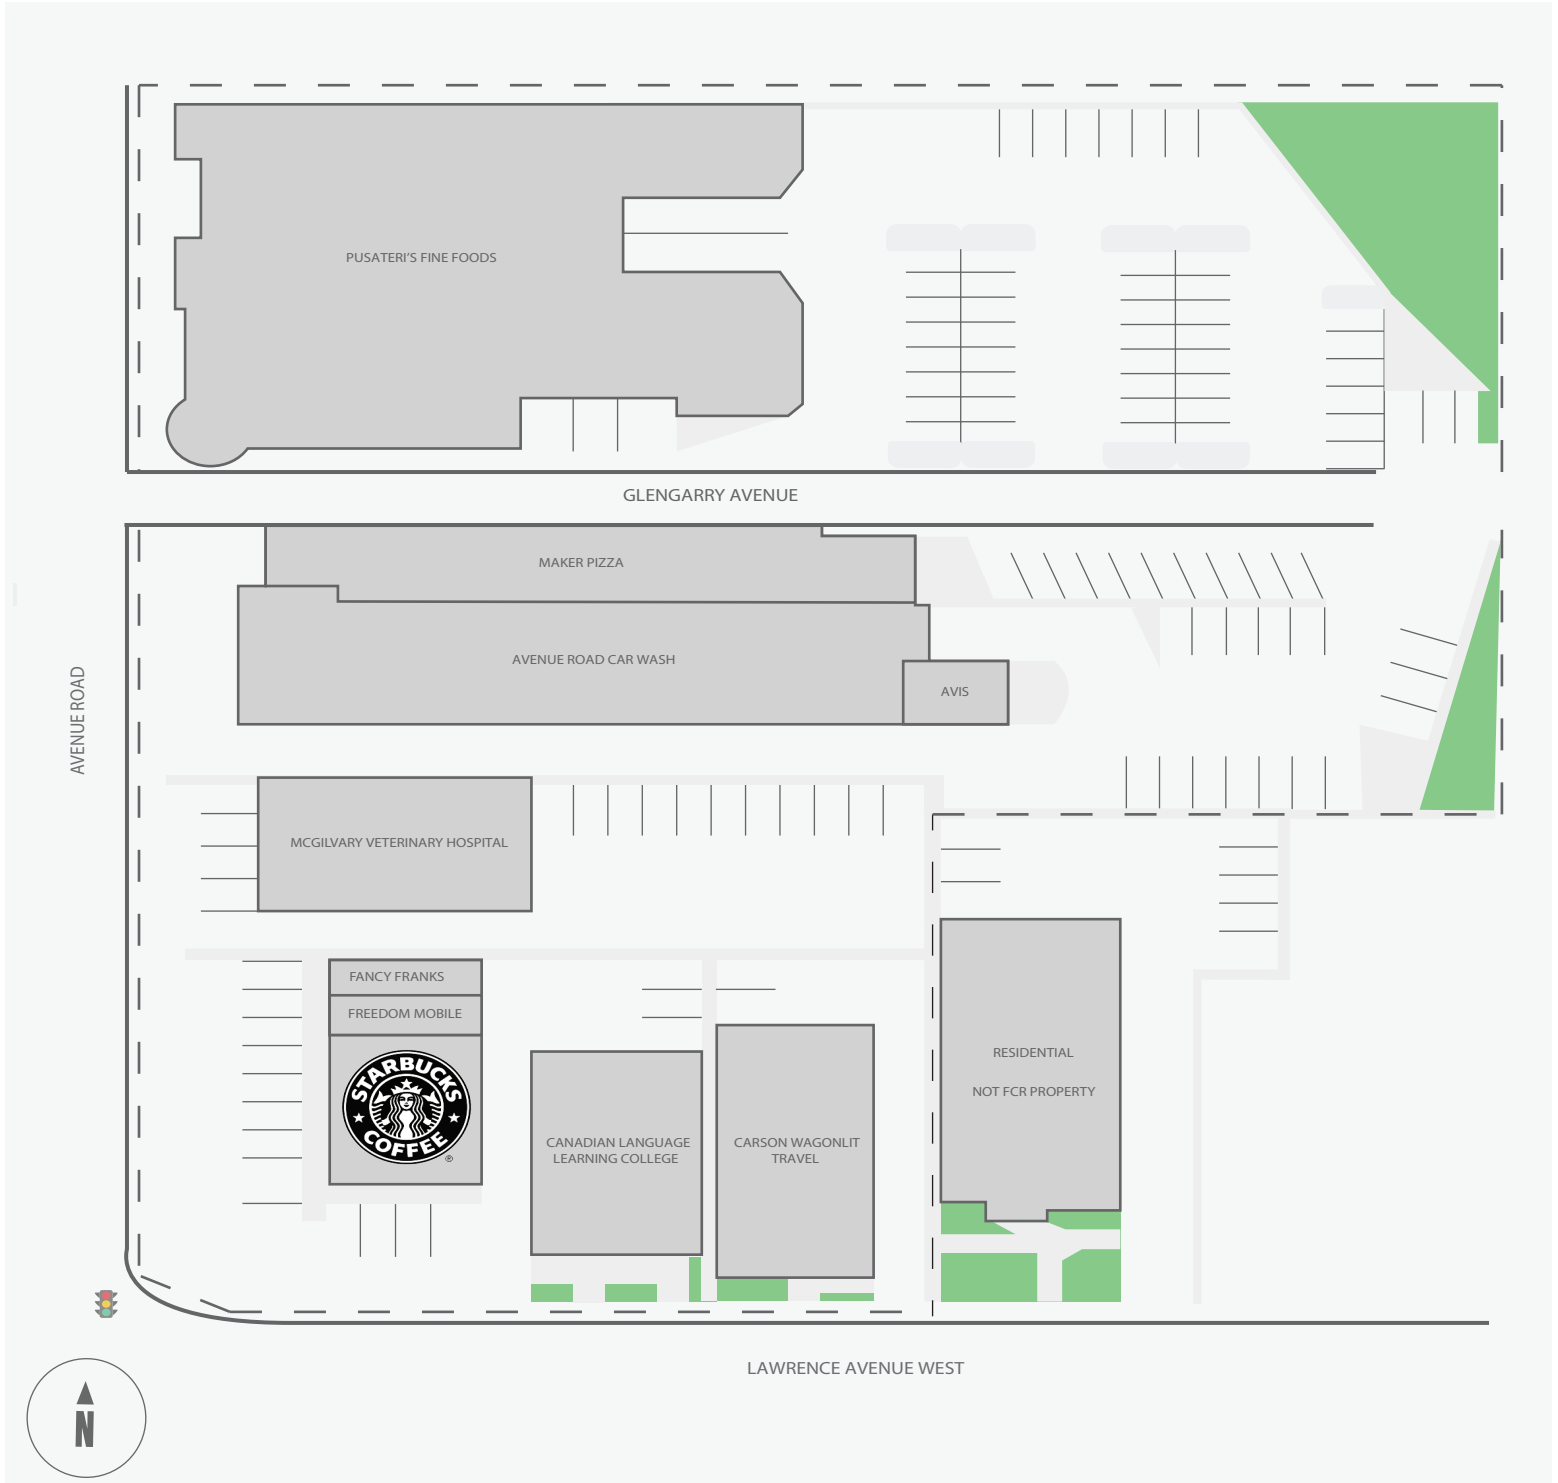

Avenue and Lawrence Assets

1507, 1525, 1537, 1539, 1541 Avenue Road, Toronto, ON

WALK SCORE	TRANSIT SCORE	The sole-purpose of this site plan is to identify the approximate location and size of the buildings. It is intended for use as a reference only and is subject to change at any time at the sole discretion of the owner.	REVISED JUN 2019
79%	72%	Le présent plan de situation a pour seul but de présenter l'emplacement et les dimensions approximatifs des immeubles. Il est destiné exclusivement à servir de référence et peut être modifié à tout moment à la seule appréciation du propriétaire.	