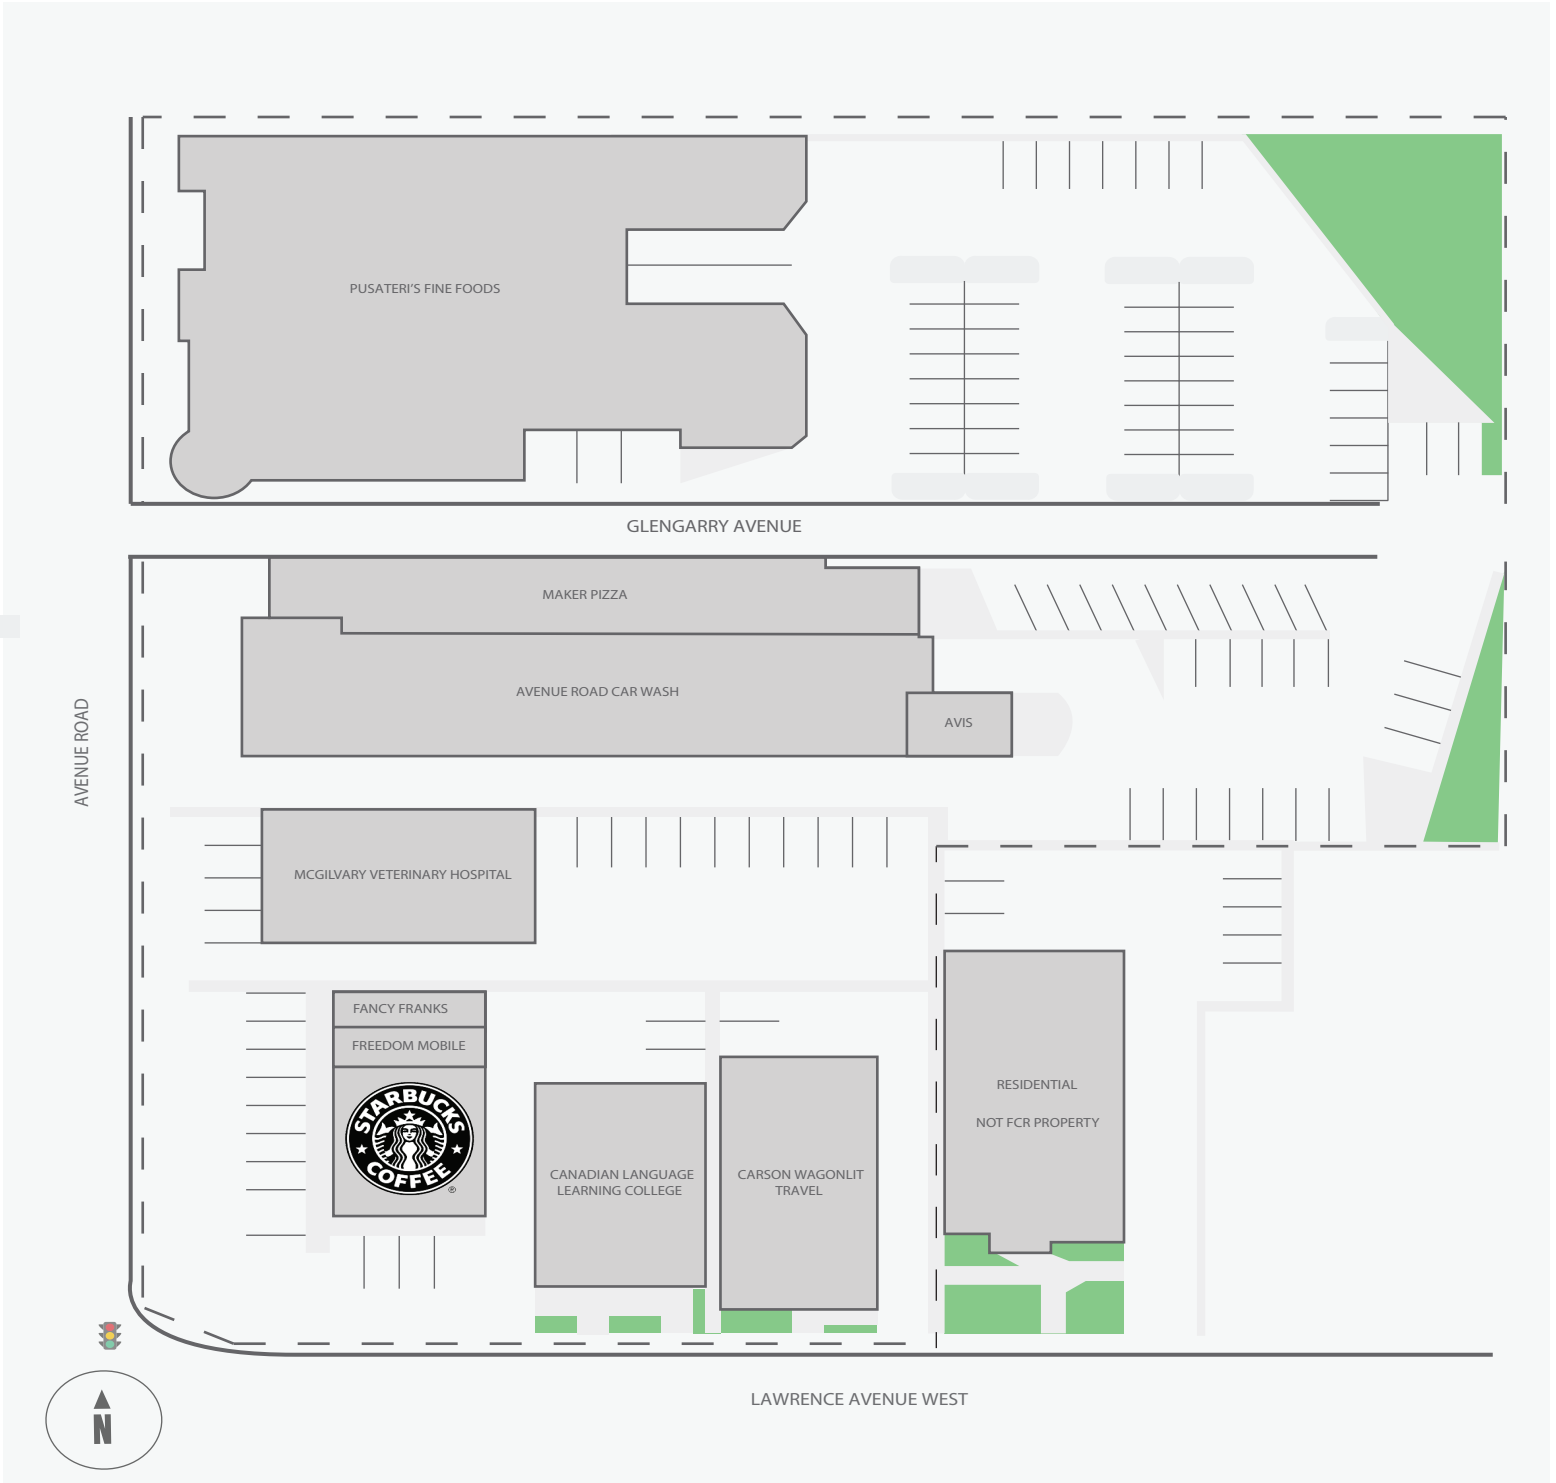

# Avenue and Lawrence Assets

1507, 1525, 1537, 1539, 1541 Avenue Road, Toronto, ON

WALK SCORE	TRANSIT SCORE	The sole-purpose of this site plan is to identify the approximate location and size of the buildings. It is intended for use as a reference only and is subject to change at any time at the sole discretion of the owner.	
81%	73%	« Le seul objectif de ce plan de site est d'identifier l'emplacement et les dimensions approximatifs des bâtiments. Il est destiné à être utilisé comme un outil de référence uniquement et est susceptible de changer à tout moment à la seule discrétion du propriétaire. »	REVISED NOV 2020