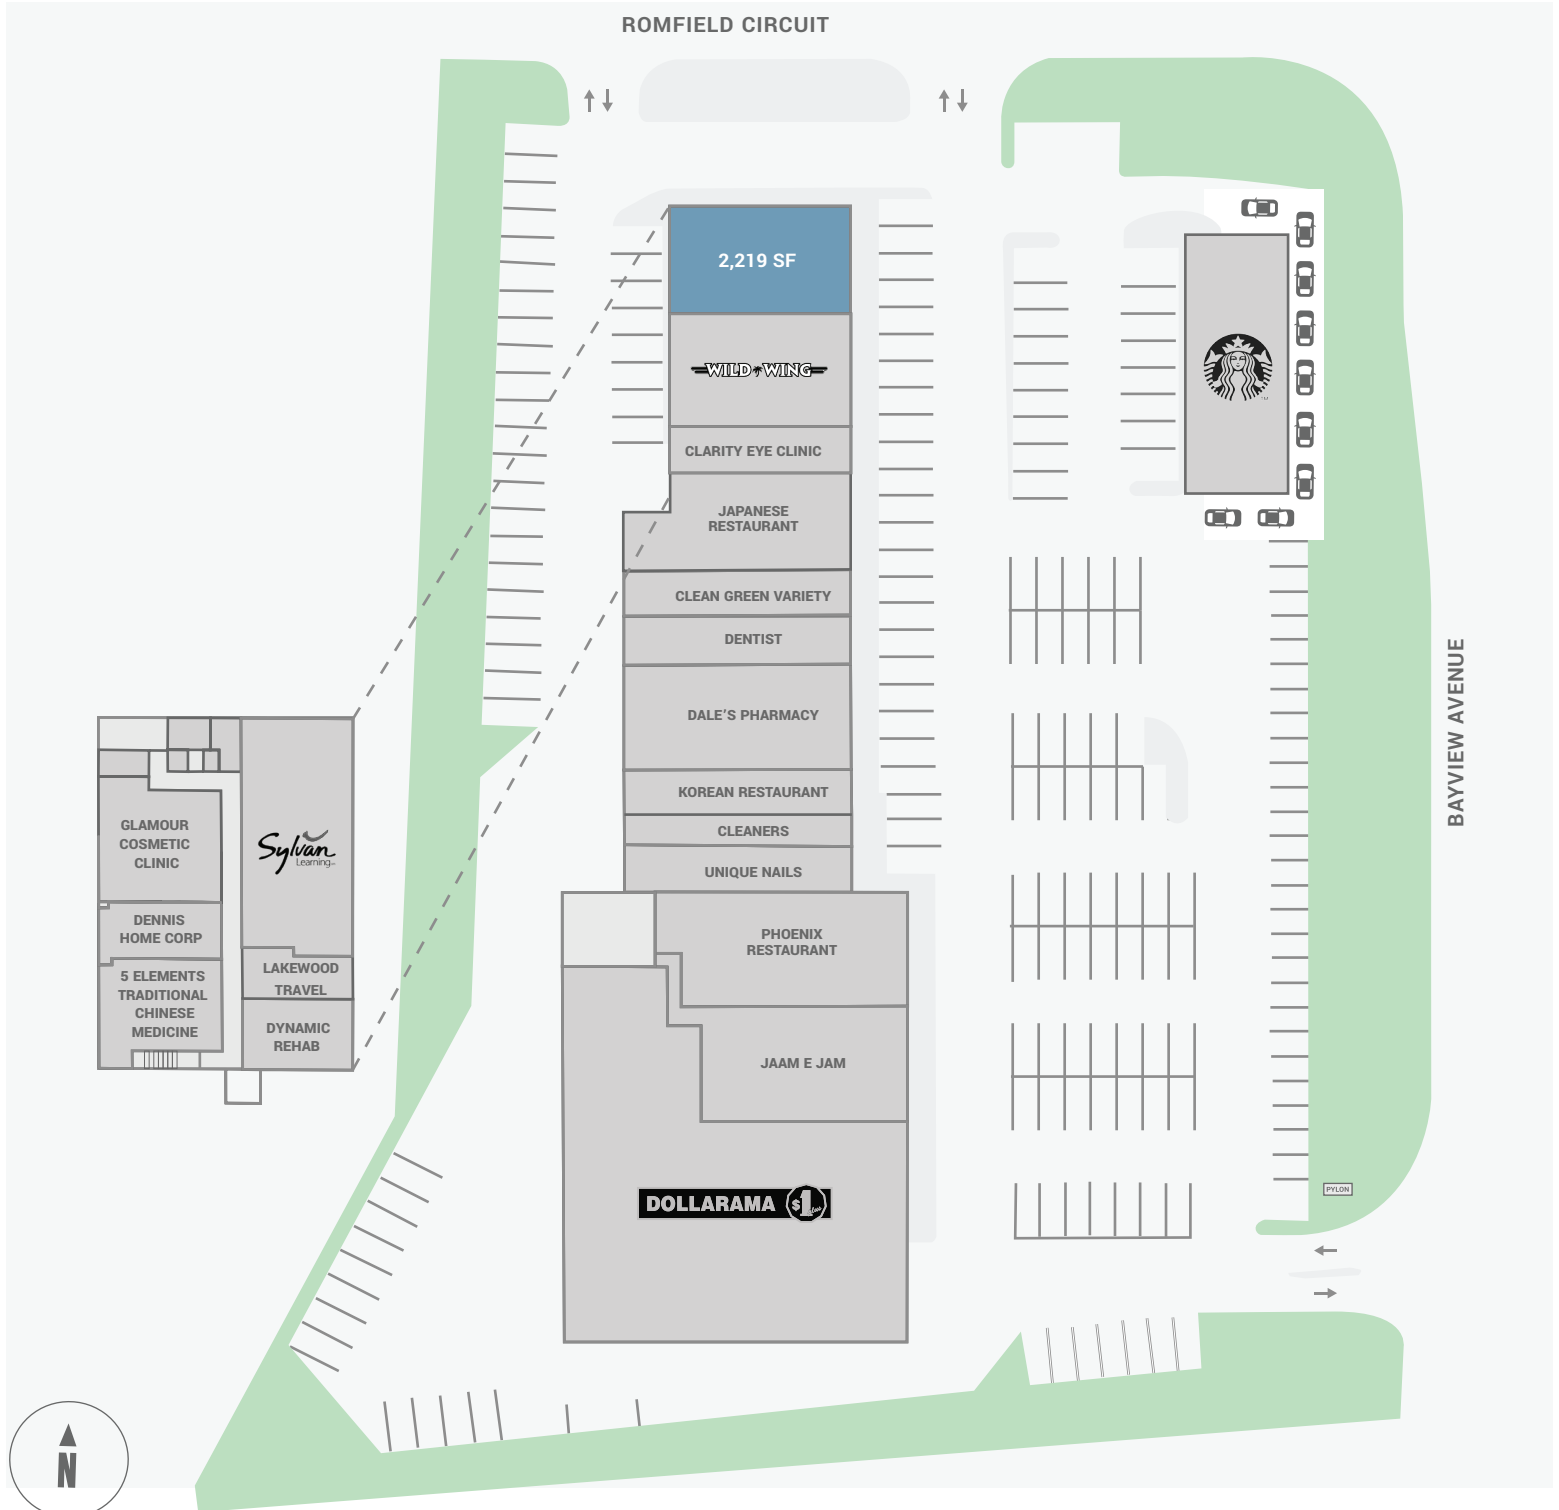

Bayview Lane Plaza

8180-8220 Bayview Avenue Markham, ON

The sole-purpose of this site plan is to identify the approximate location and size of the buildings. It is intended for use as a reference only and is subject to change at any time at the sole discretion of the owner.

Le présent plan de situation a pour seul but de présenter l'emplacement et les dimensions approximatifs des immeubles. Il est destiné exclusivement à servir de référence et peut être modifié à tout moment à la seule appréciation du propriétaire.