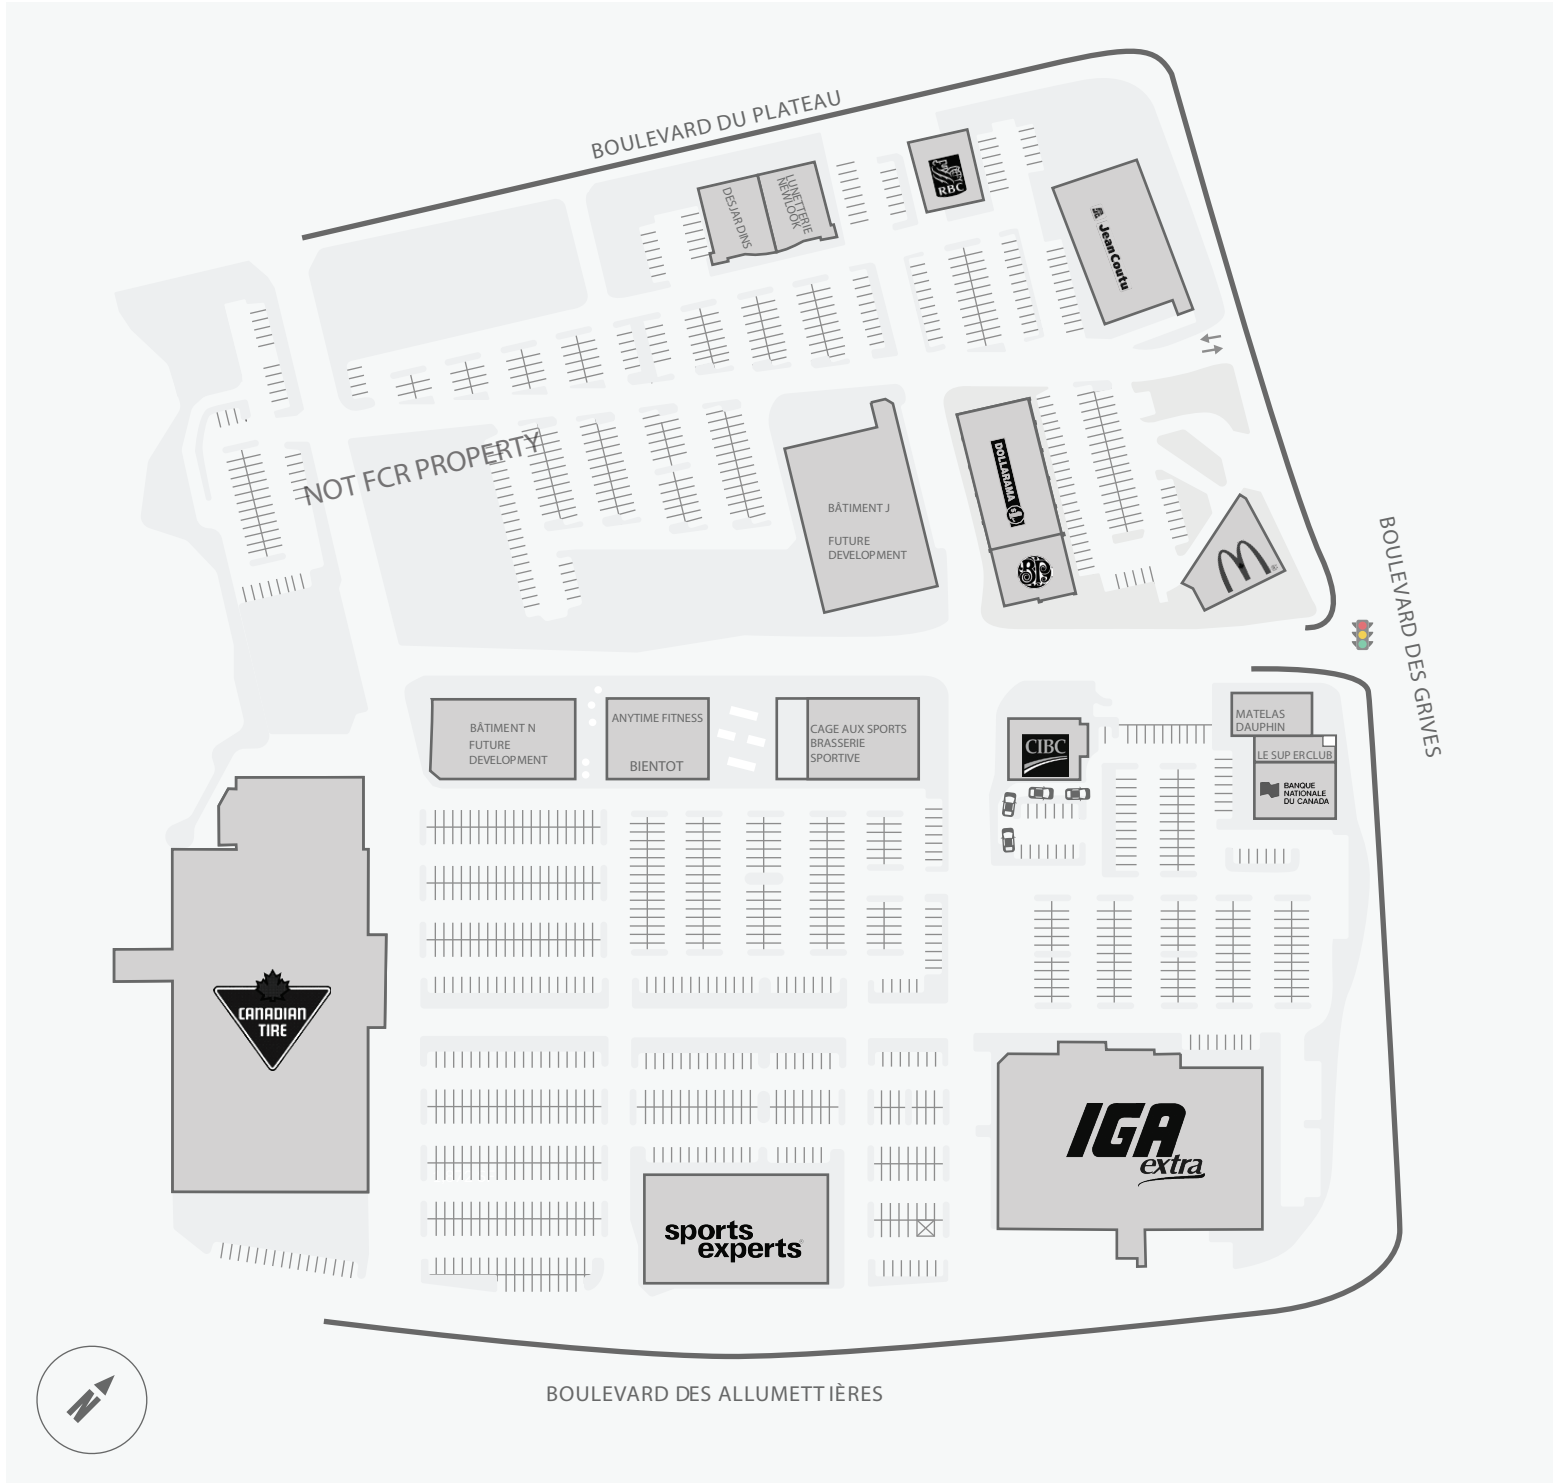

Carrefour du Plateau

203 - 247 Boulevard du Plateau, Gatineau, QC

WALK SCORE	TRANSIT SCORE	The sole-purpose of this site plan is to identify the approximate location and size of the buildings. It is intended for use as a reference only and is subject to change at any time at the sole discretion of the owner.	
68%	-	Le seul objectif de ce plan de site est d'identifier l'emplacement et les dimensions approximatifs des bâtiments. Il est destiné à être utilisé comme un outil de référence uniquement et est susceptible de changer à tout moment à la seule discrétion du propriétaire.	REVISED MAR 2020