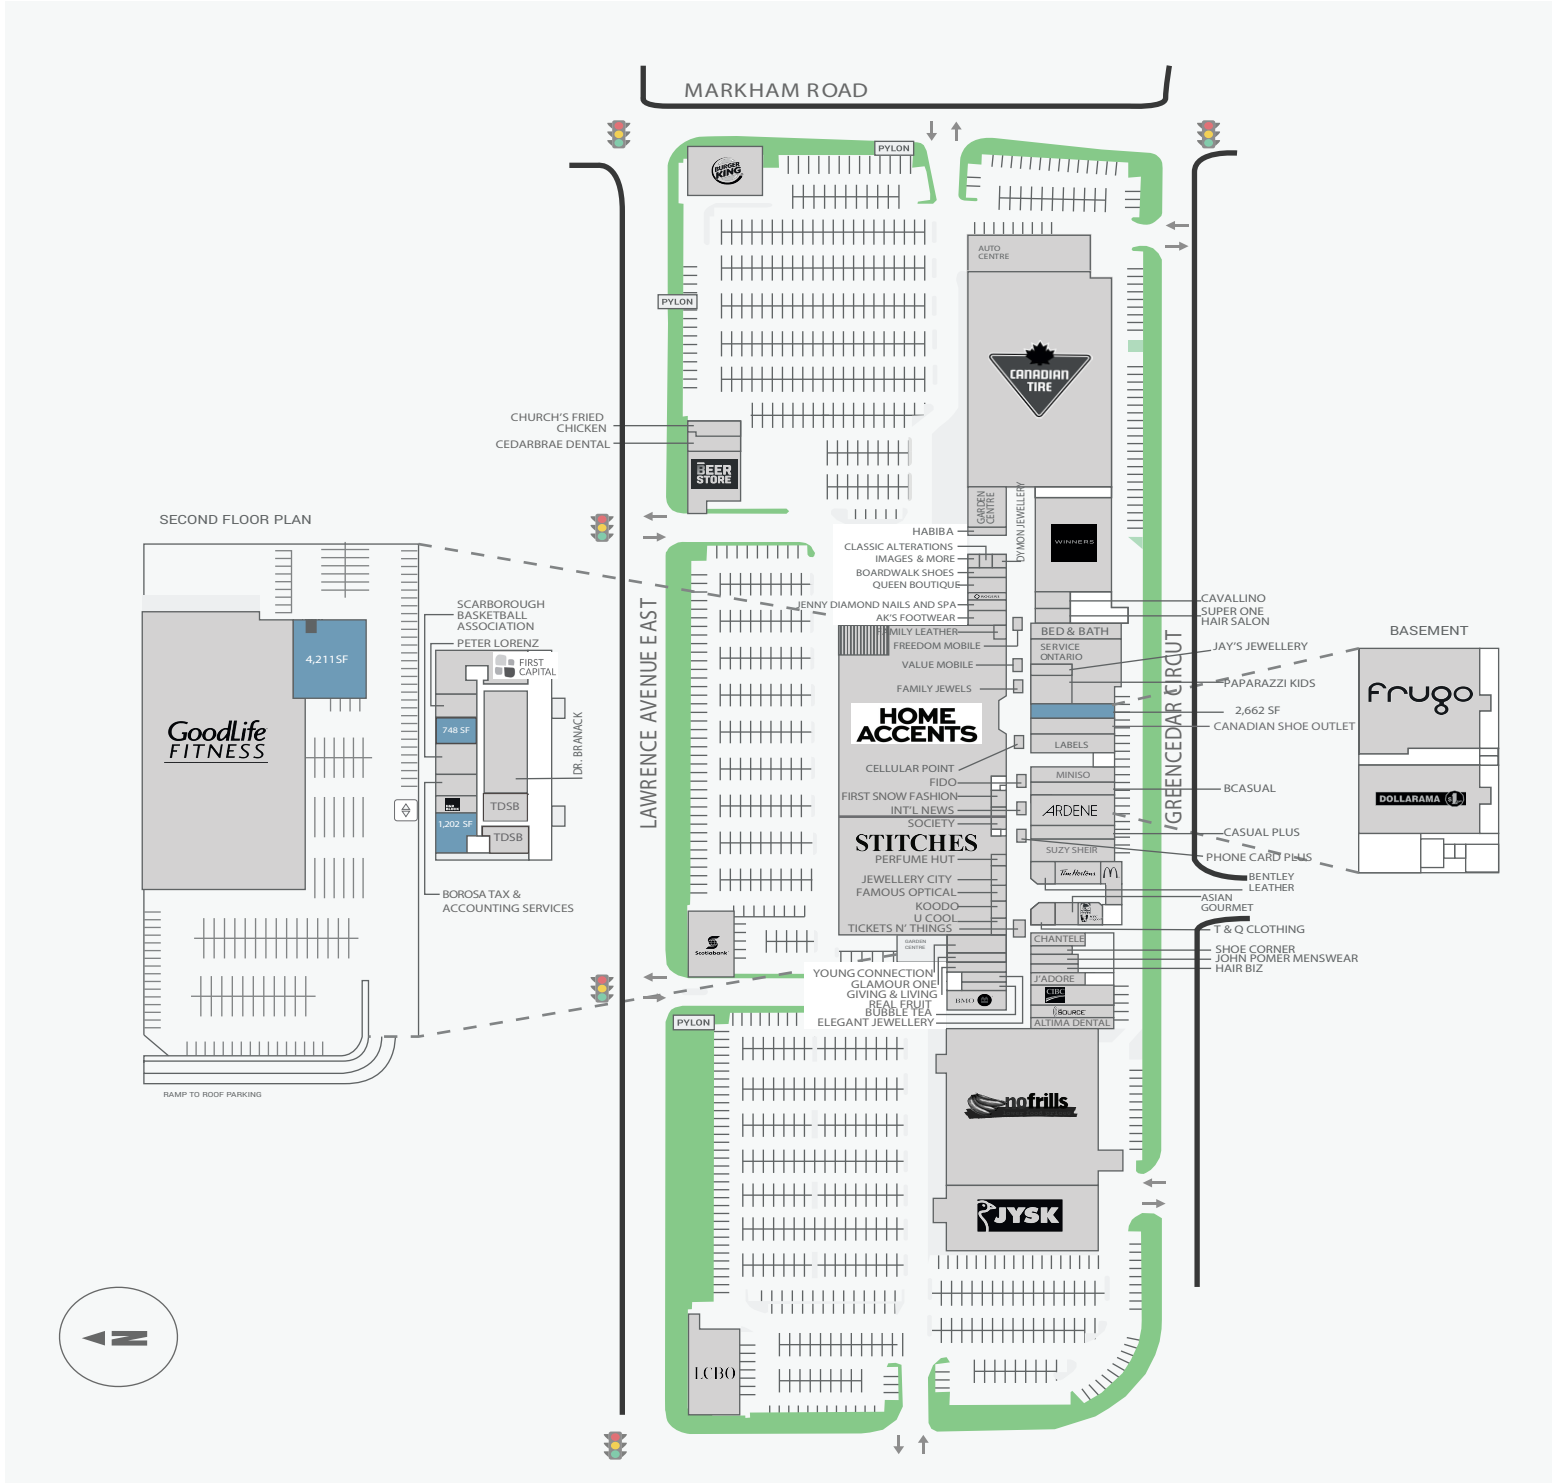

Cedarbrae Mall

3495 Lawrence Avenue East, Toronto, ON

WALK SCORE	TRANSIT SCORE	The sole-purpose of this site plan is to identify the approximate location and size of the buildings. It is intended for use as a reference only and is subject to change at any time at the sole discretion of the owner.	REVISED MAR 2021
86	62	« Le seul objectif de ce plan de site est d'identifier l'emplacement et les dimensions approximatives des bâtiments. Il est destiné à être utilisé comme un outil de référence uniquement et est susceptible de changer à tout moment à la seule discrétion du propriétaire. »	