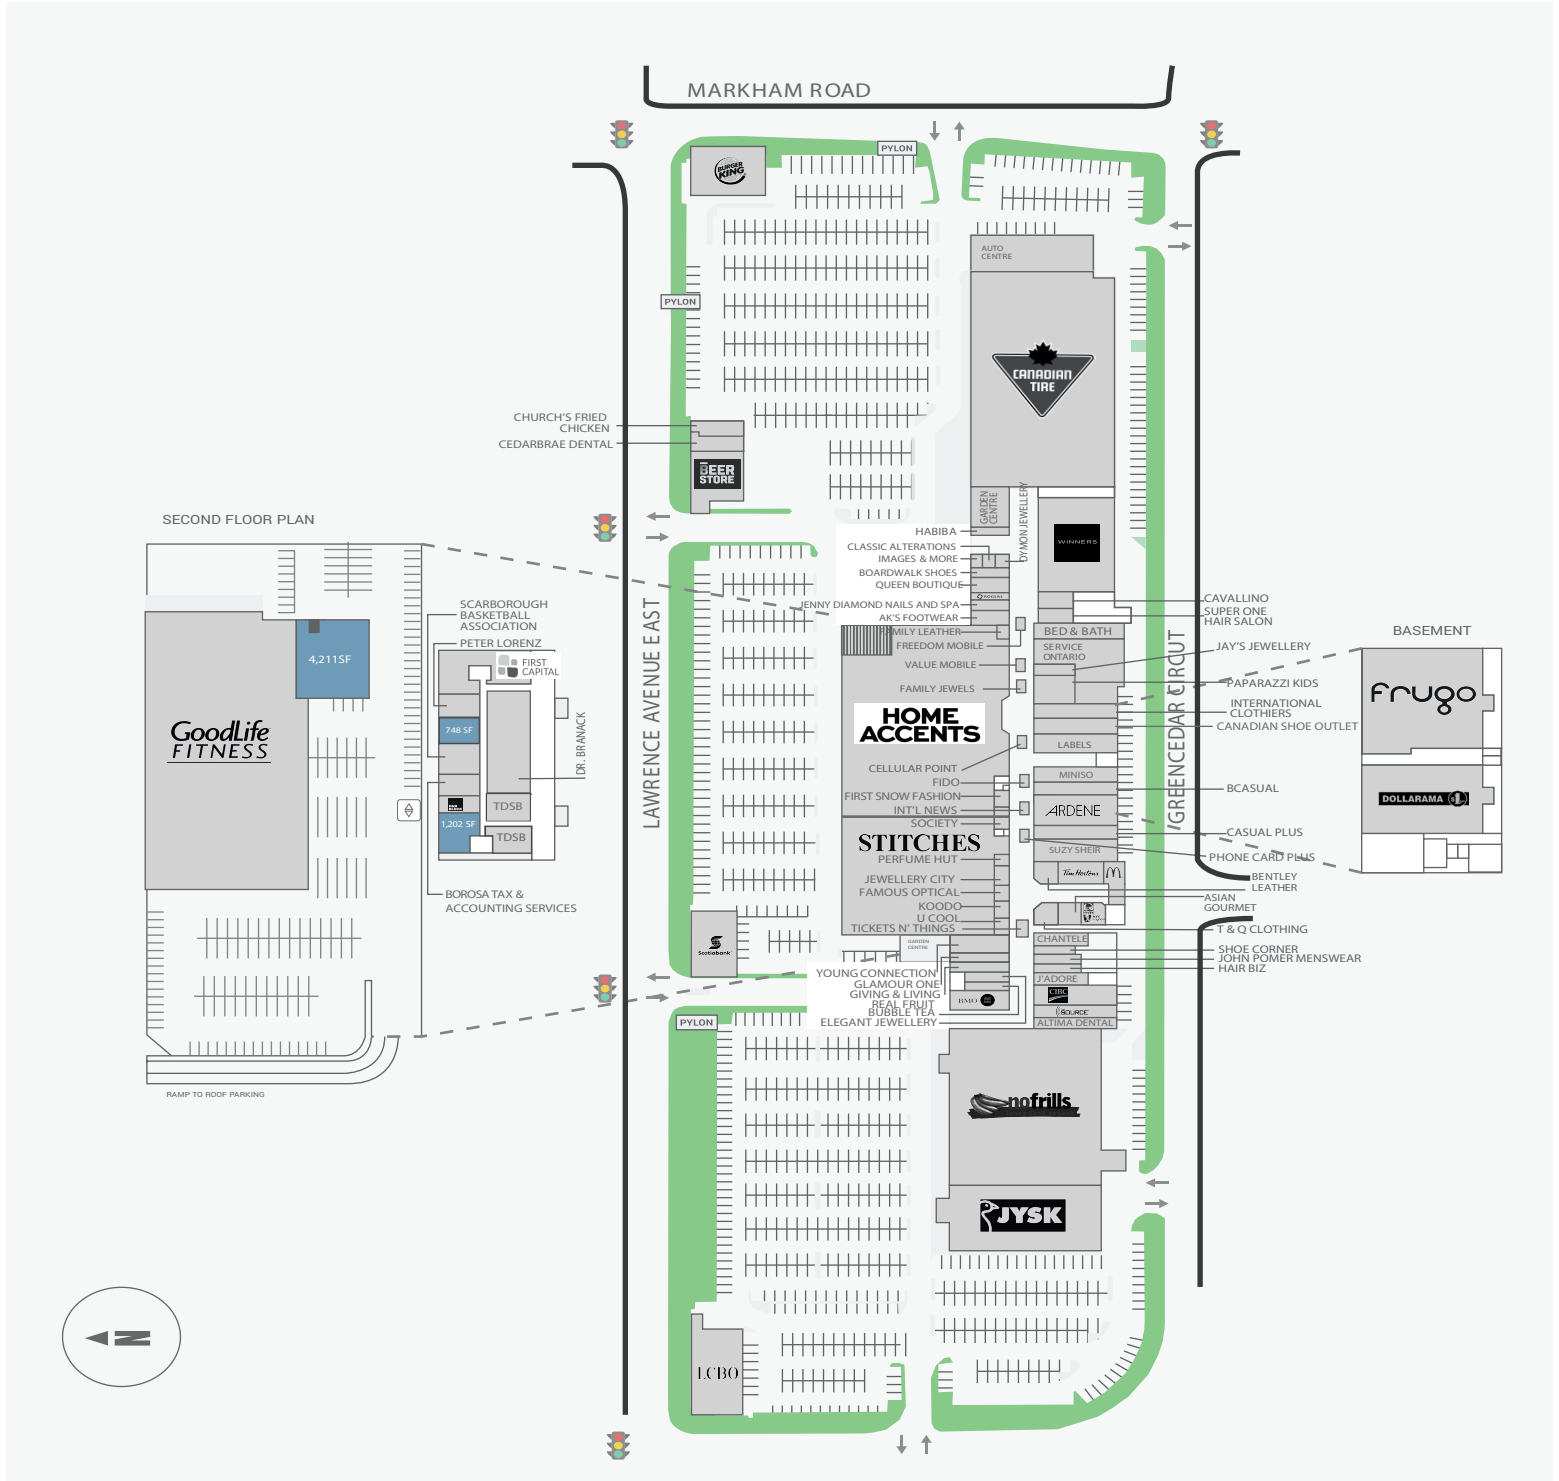

Cedarbrae Mall

3495 Lawrence Avenue East, Toronto, ON

WALK SCORE	TRANSIT SCORE	The sole-purpose of this site plan is to identify the approximate location and size of the buildings. It is intended for use as a reference only and is subject to change at any time at the sole discretion of the owner.	REVISED NOV 2020
86%	62%	« Le seul objectif de ce plan de site est d'identifier l'emplacement et les dimensions approximatifs des bâtiments. Il est destiné à être utilisé comme un outil de référence uniquement et est susceptible de changer à tout moment à la seule discrétion du propriétaire. »	