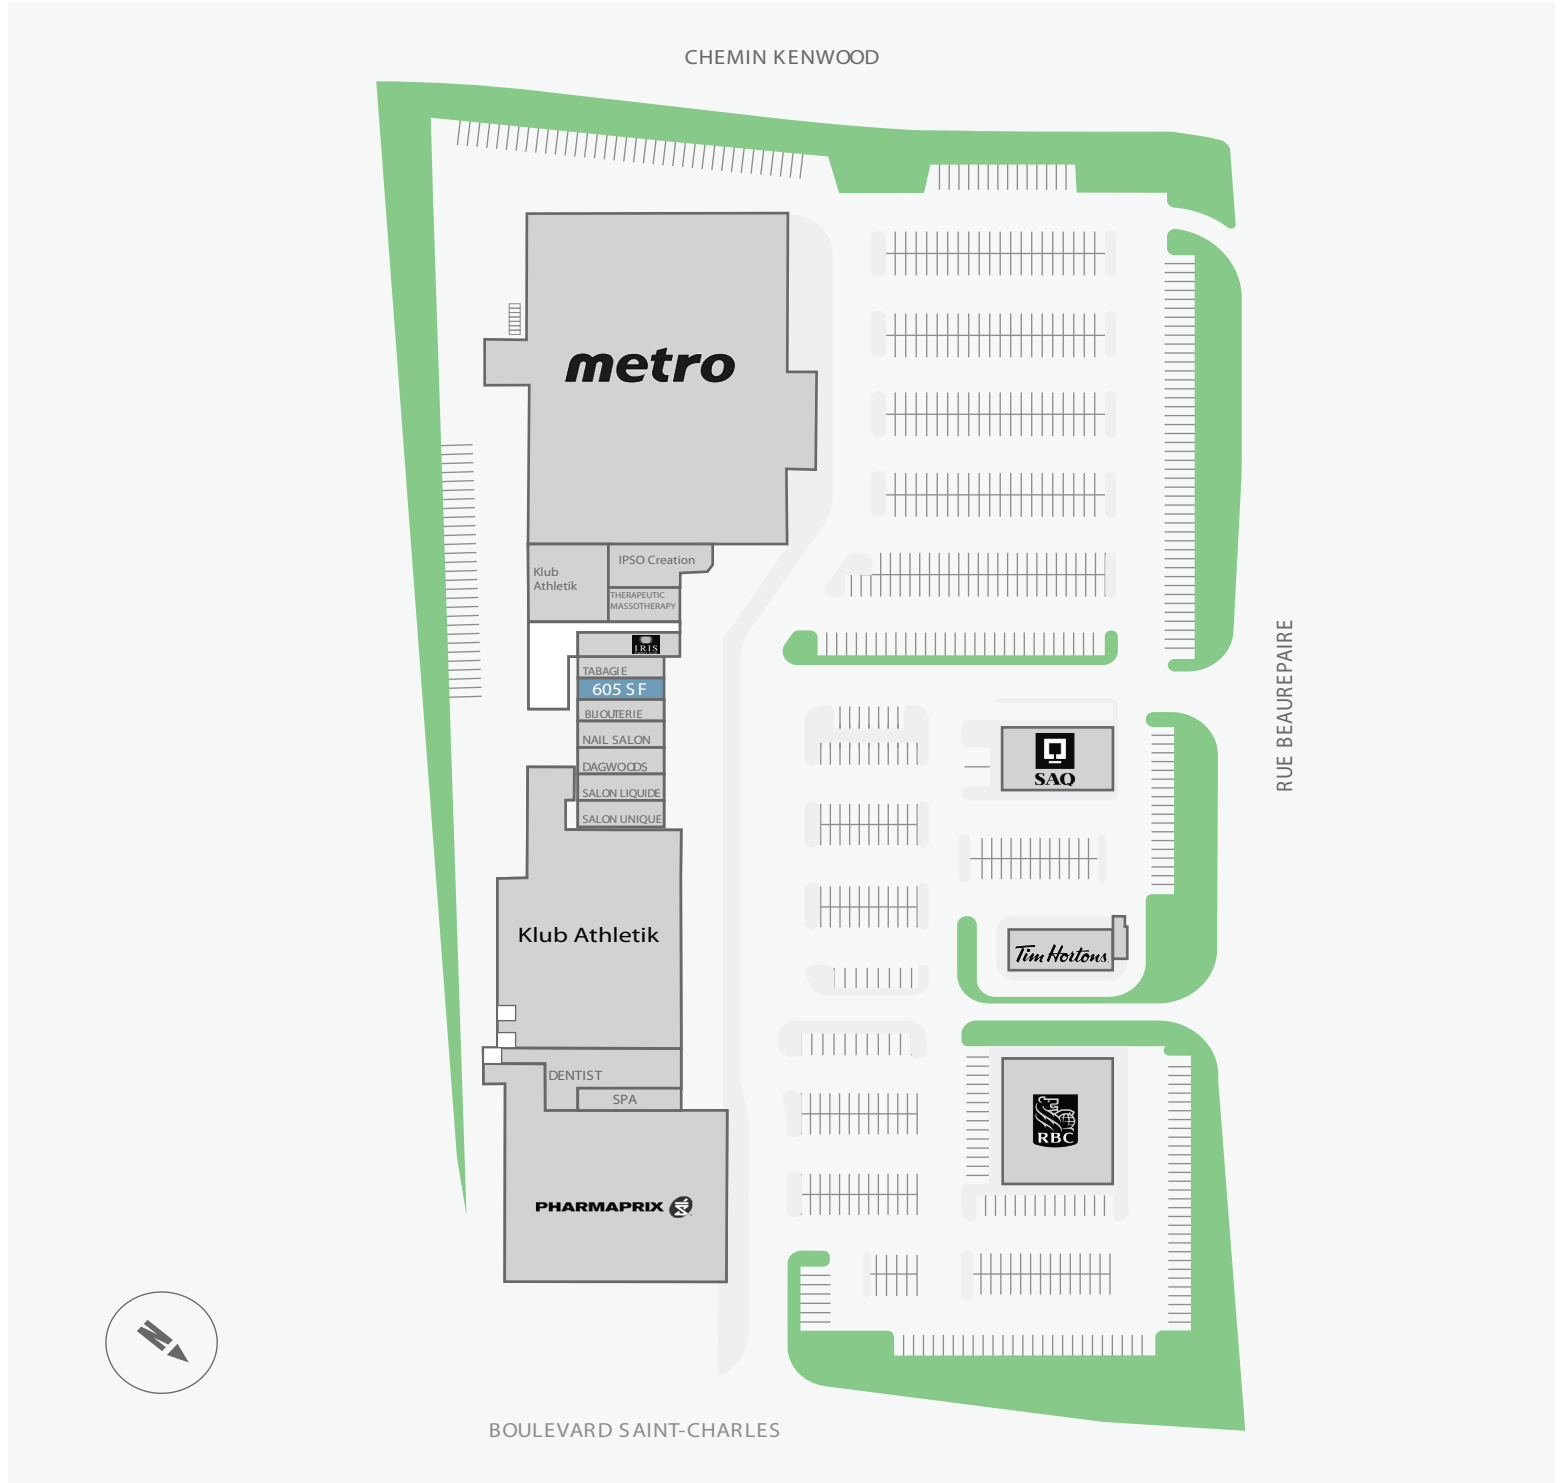

Centre Commercial Beaconsfield

50 & 114 Boulevard St-Charles, Beaconsfield, QC

WALK SCORE	TRANSIT SCORE	The sole purpose of this site plan is to identify the approximate location and size of the buildings. It is intended for use as a reference only and is subject to change at any time at the sole discretion of the owner.	REVISED MAR 2020
72%	-	Le seul objectif de ce plan de site est d'identifier l'emplacement et les dimensions approximatifs des bâtiments. Il est destiné à être utilisé comme un outil de référence uniquement et est susceptible de changer à tout moment à la seule discrétion du propriétaire.	