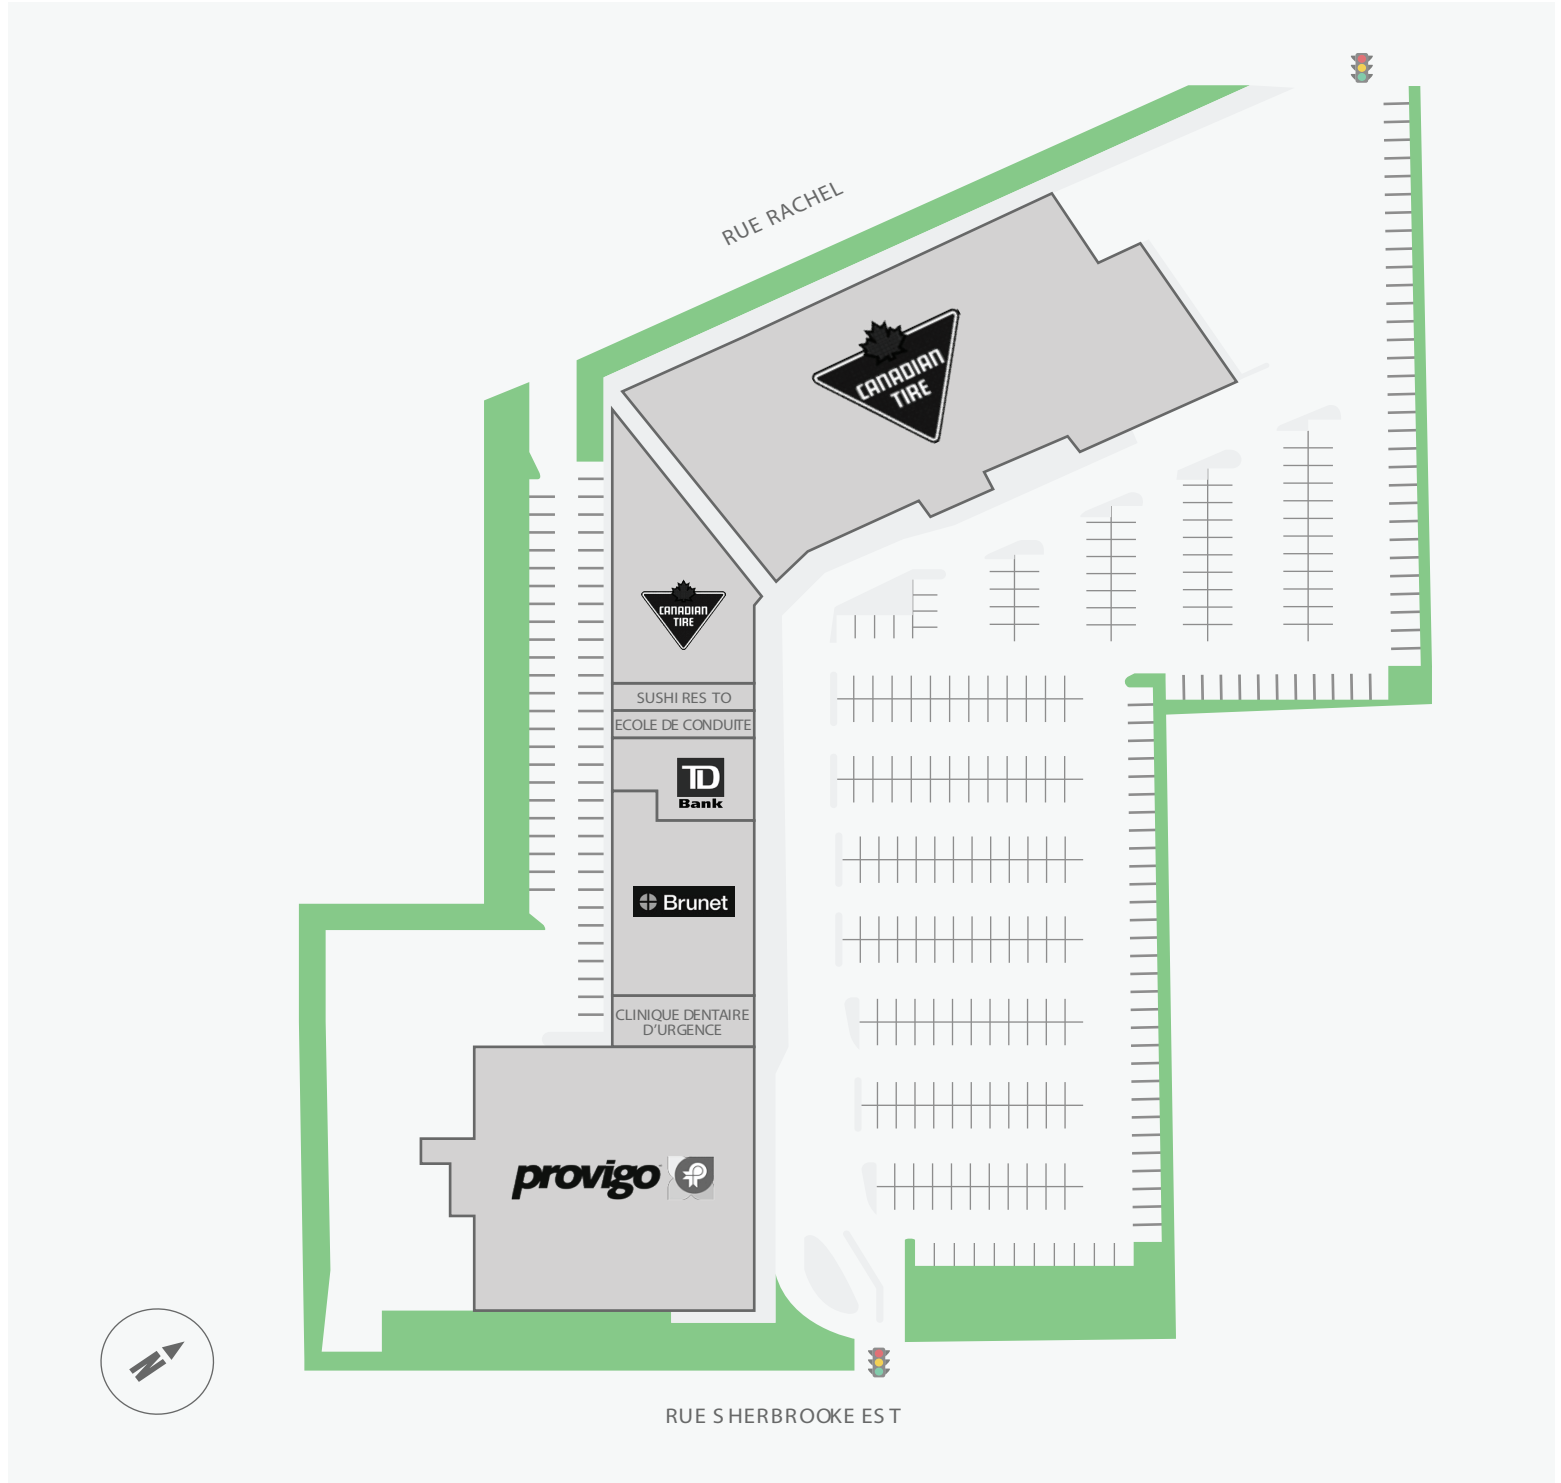

# Centre Commercial Maisonneuve

2925 - 3025 Rue Sherbrooke Est, Montréal, QC

WALK SCORE	TRANSIT SCORE	<p>The sole-purpose of this site plan is to identify the approximate location and size of the buildings. It is intended for use as a reference only and is subject to change at any time at the sole discretion of the owner.</p>	<p>REVISED MAR 2020</p>
90%	-	<p>Le seul objectif de ce plan de site est d'identifier l'emplacement et les dimensions approximatifs des bâtiments. Il est destiné à être utilisé comme un outil de référence uniquement et est susceptible de changer à tout moment à la seule discrétion du propriétaire.</p>	