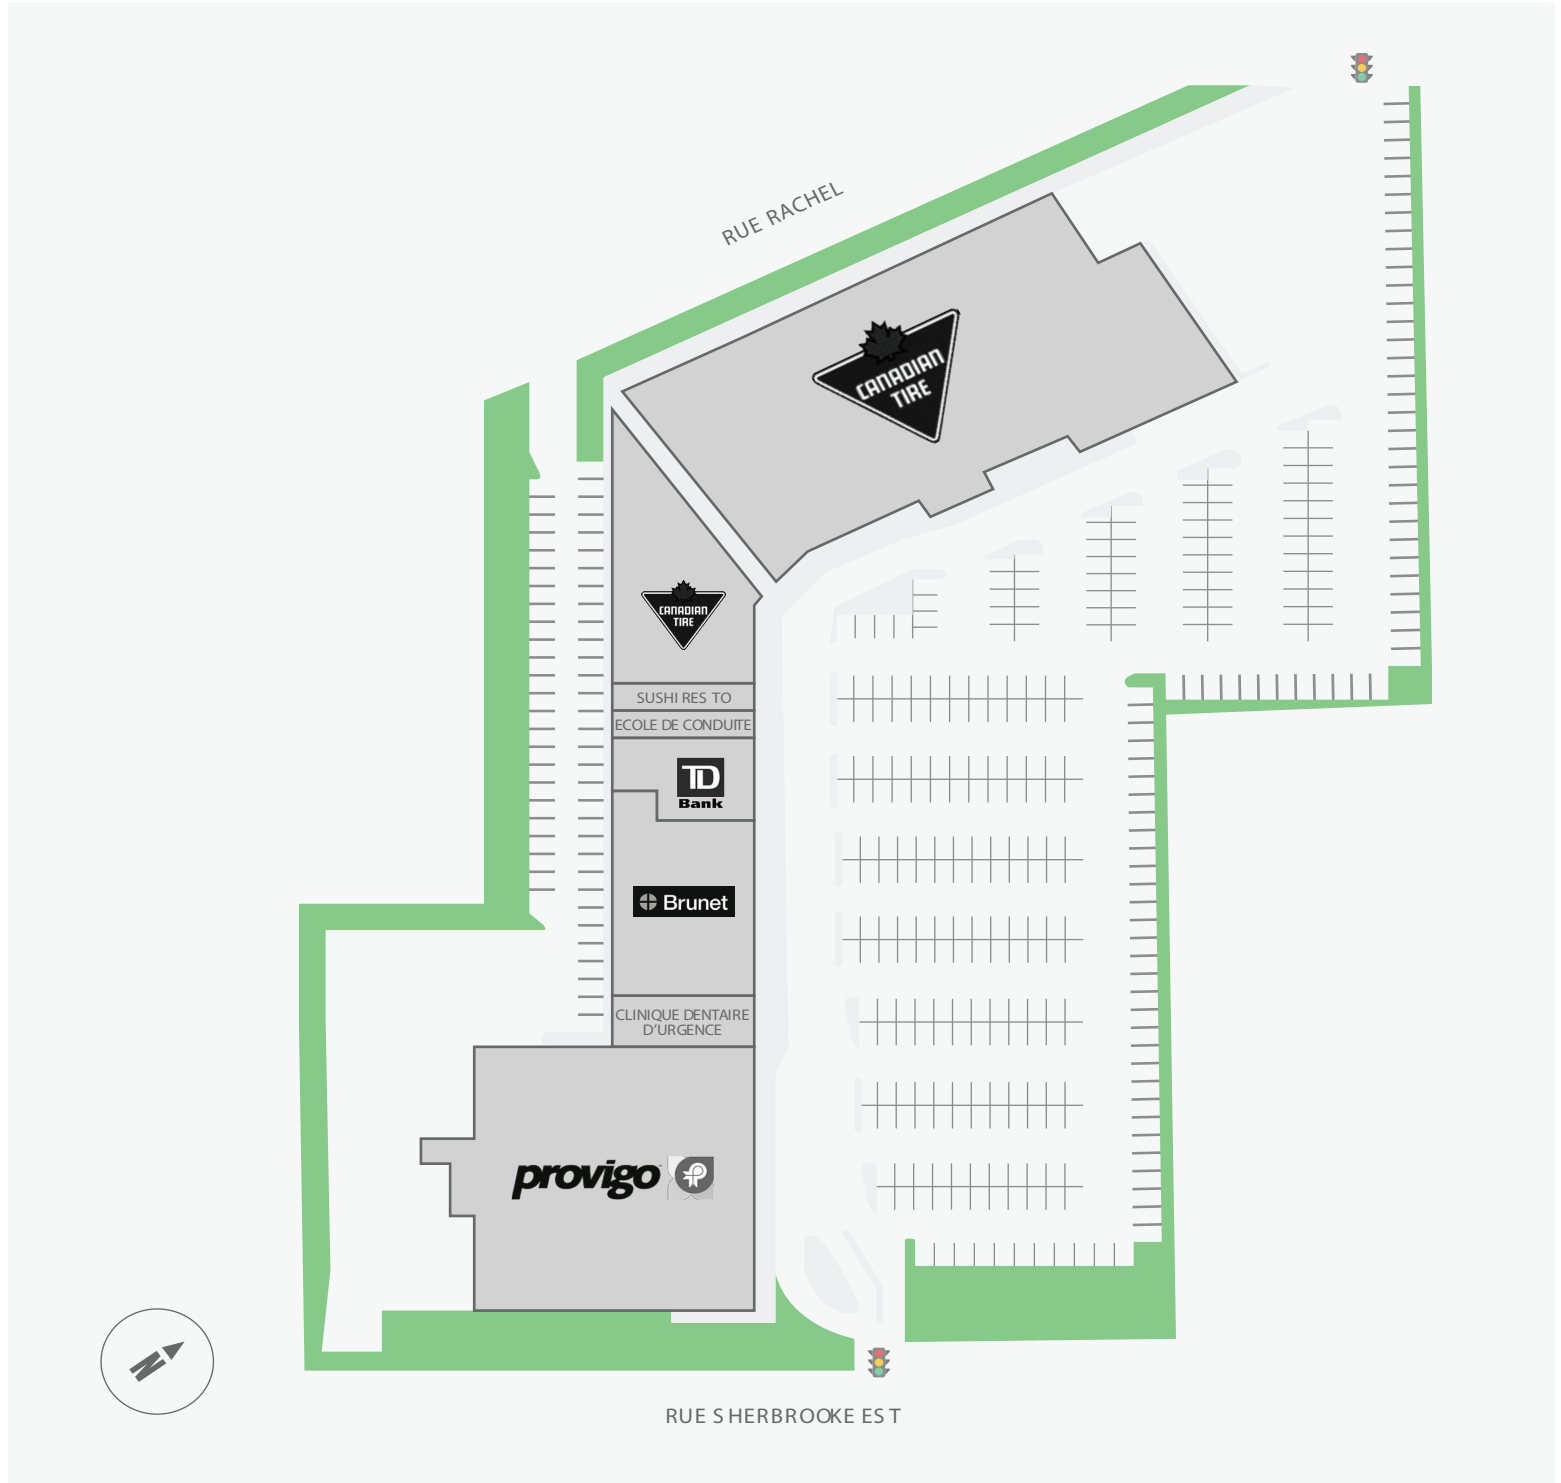

# Centre Commercial Maisonneuve

2925 - 3025 Rue Sherbrooke Est, Montréal, QC

WALK SCORE	TRANSIT SCORE	The sole-purpose of this site plan is to identify the approximate location and size of the buildings. It is intended for use as a reference only and is subject to change at any time at the sole discretion of the owner.	REVISED NOV 2020
85%	77%	Le seul objectif de ce plan de site est d'identifier l'emplacement et les dimensions approximatifs des bâtiments. Il est destiné à être utilisé comme un outil de référence uniquement et est susceptible de changer à tout moment à la seule discrétion du propriétaire.	