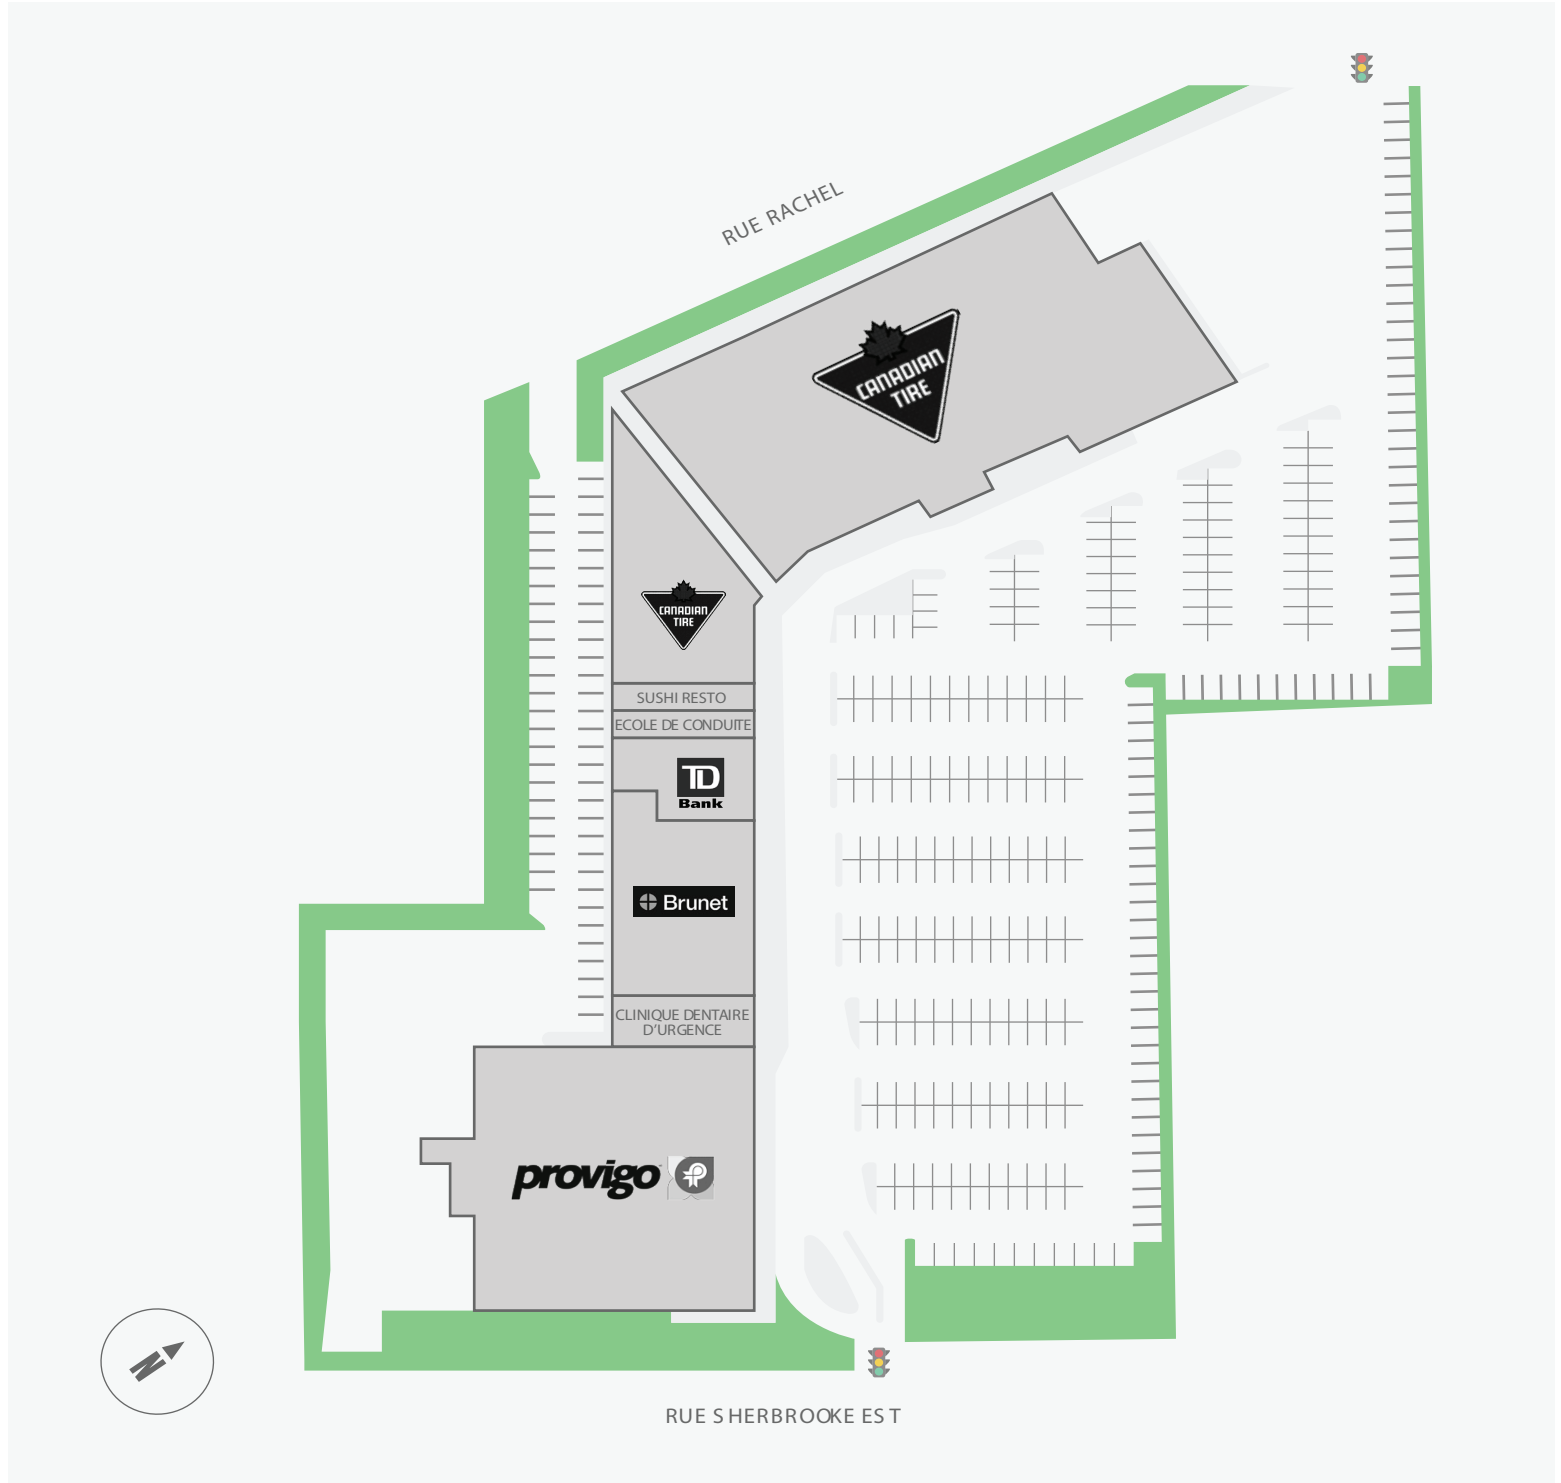

# Centre Commercial Maisonneuve

2925 - 3025 Rue Sherbrooke Est, Montréal, QC

WALK SCORE	TRANSIT SCORE	The sole-purpose of this site plan is to identify the approximate location and size of the buildings. It is intended for use as a reference only and is subject to change at any time at the sole discretion of the owner.	REVISED FEB 2021
85%	77%	Le seul objectif de ce plan de site est d'identifier l'emplacement et les dimensions approximatifs des bâtiments. Il est destiné à être utilisé comme un outil de référence uniquement et est susceptible de changer à tout moment à la seule discrétion du propriétaire.	