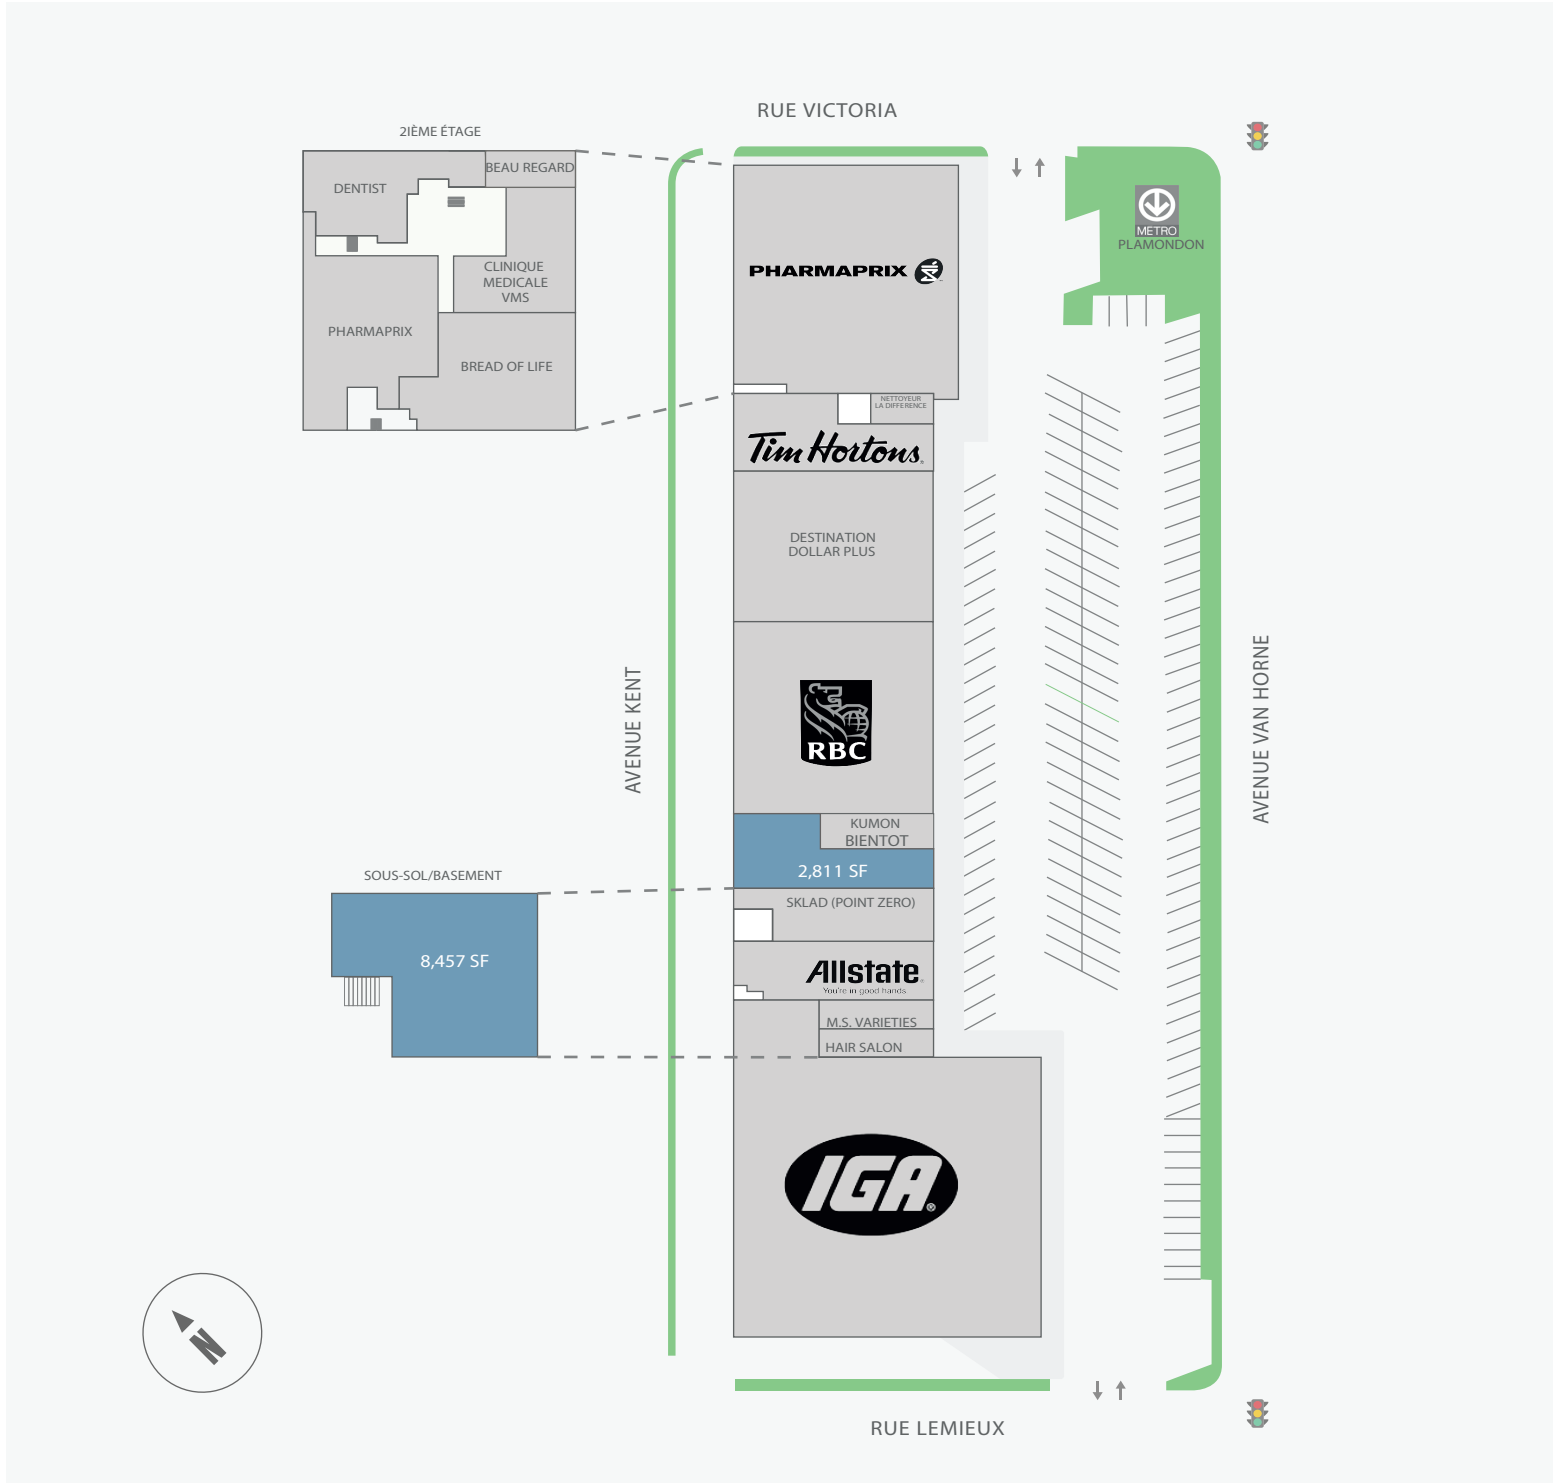

Centre Commercial Van Horne

4885 Avenue Van Horne, Montréal, QC

WALK SCORE	TRANSIT SCORE	The sole-purpose of this site plan is to identify the approximate location and size of the buildings. It is intended for use as a reference only and is subject to change at any time at the sole discretion of the owner.	REVISED APR 2020
86%	-	Le seul objectif de ce plan de site est d'identifier l'emplacement et les dimensions approximatives des bâtiments. Il est destiné à être utilisé comme un outil de référence uniquement et est susceptible de changer à tout moment à la seule discrétion du propriétaire.	