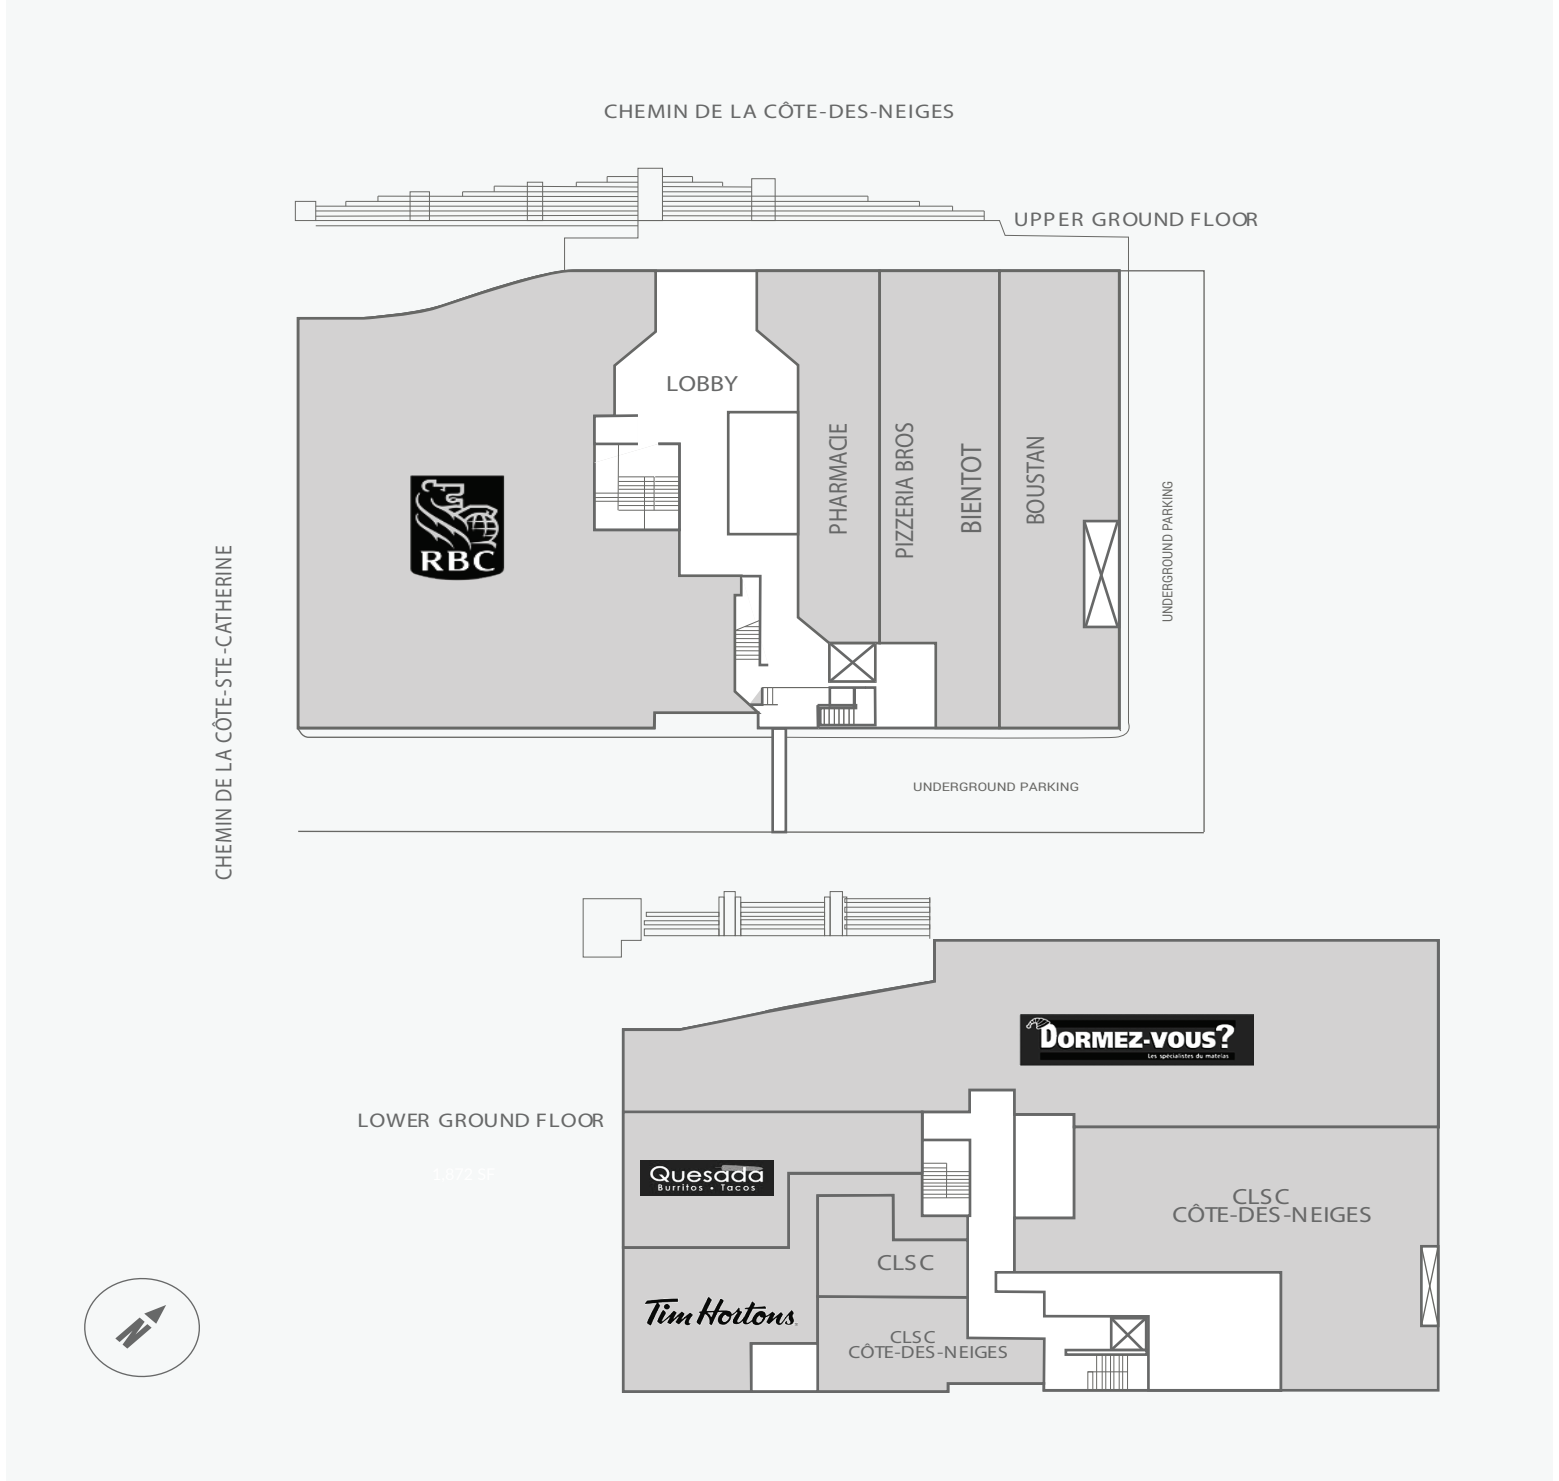

Cote-des-Neiges

5700 chemin de la Côte-des-Neiges, Montréal, QC

WALK SCORE	TRANSIT SCORE	The sole purpose of this site plan is to identify the approximate location and size of the buildings. It is intended for use as a reference only and is subject to change at any time at the sole discretion of the owner.	REVISED JAN 2020
95%	73%	Le présent plan de situation a pour seul but de présenter l'emplacement et les dimensions approximatifs des immeubles. Il est destiné exclusivement à servir de référence et peut être modifié à tout moment à la seule appréciation du propriétaire.	