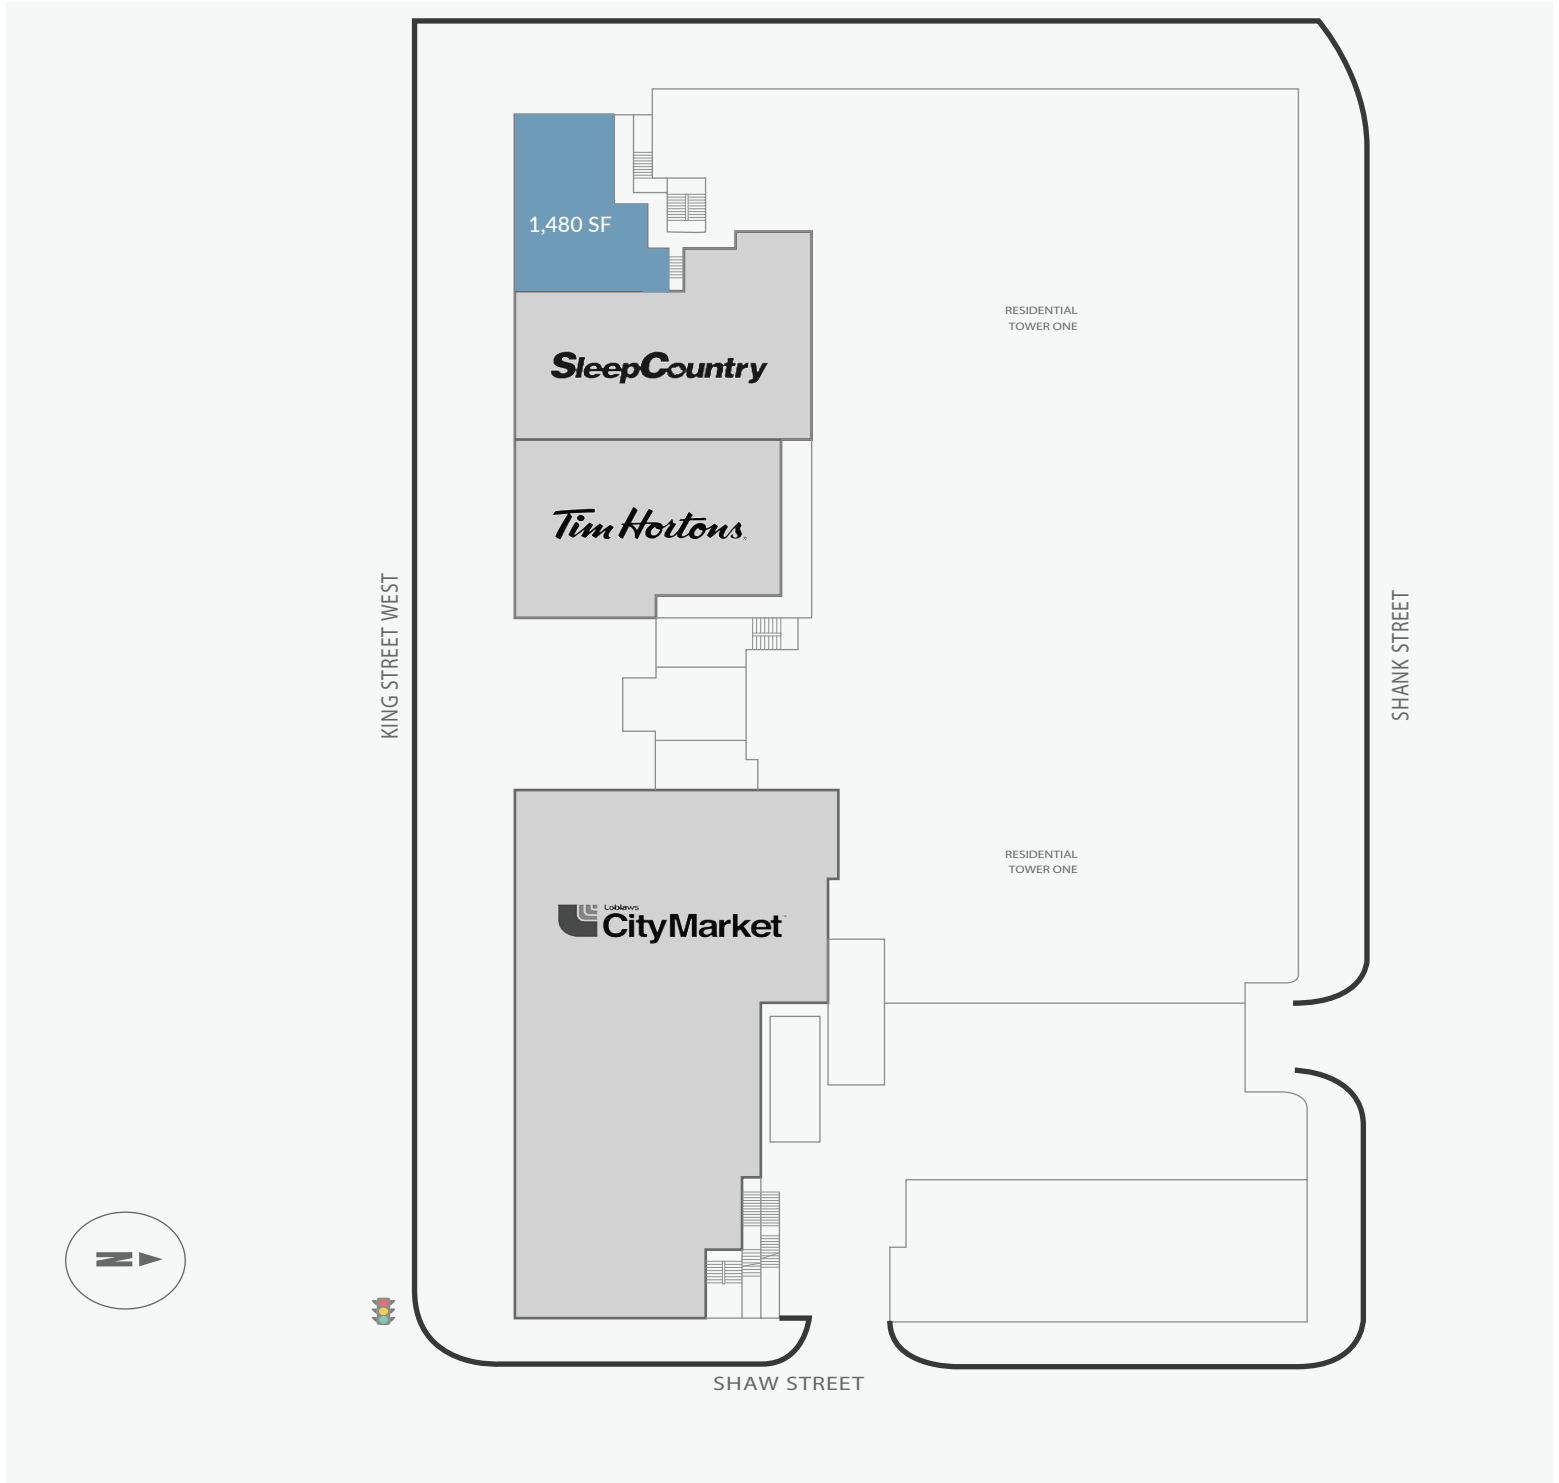

1030 King St W

1030 King St West, Toronto, ON

WALK SCORE	TRANSIT SCORE	The sole-purpose of this site plan is to identify the approximate location and size of the buildings. It is intended for use as a reference only and is subject to change at any time at the sole discretion of the owner.	REVISED OCT 2020
95%	100%	« Le seul objectif de ce plan de site est d'identifier l'emplacement et les dimensions approximatifs des bâtiments. Il est destiné à être utilisé comme un outil de référence uniquement et est susceptible de changer à tout moment à la seule discrétion du propriétaire. »	