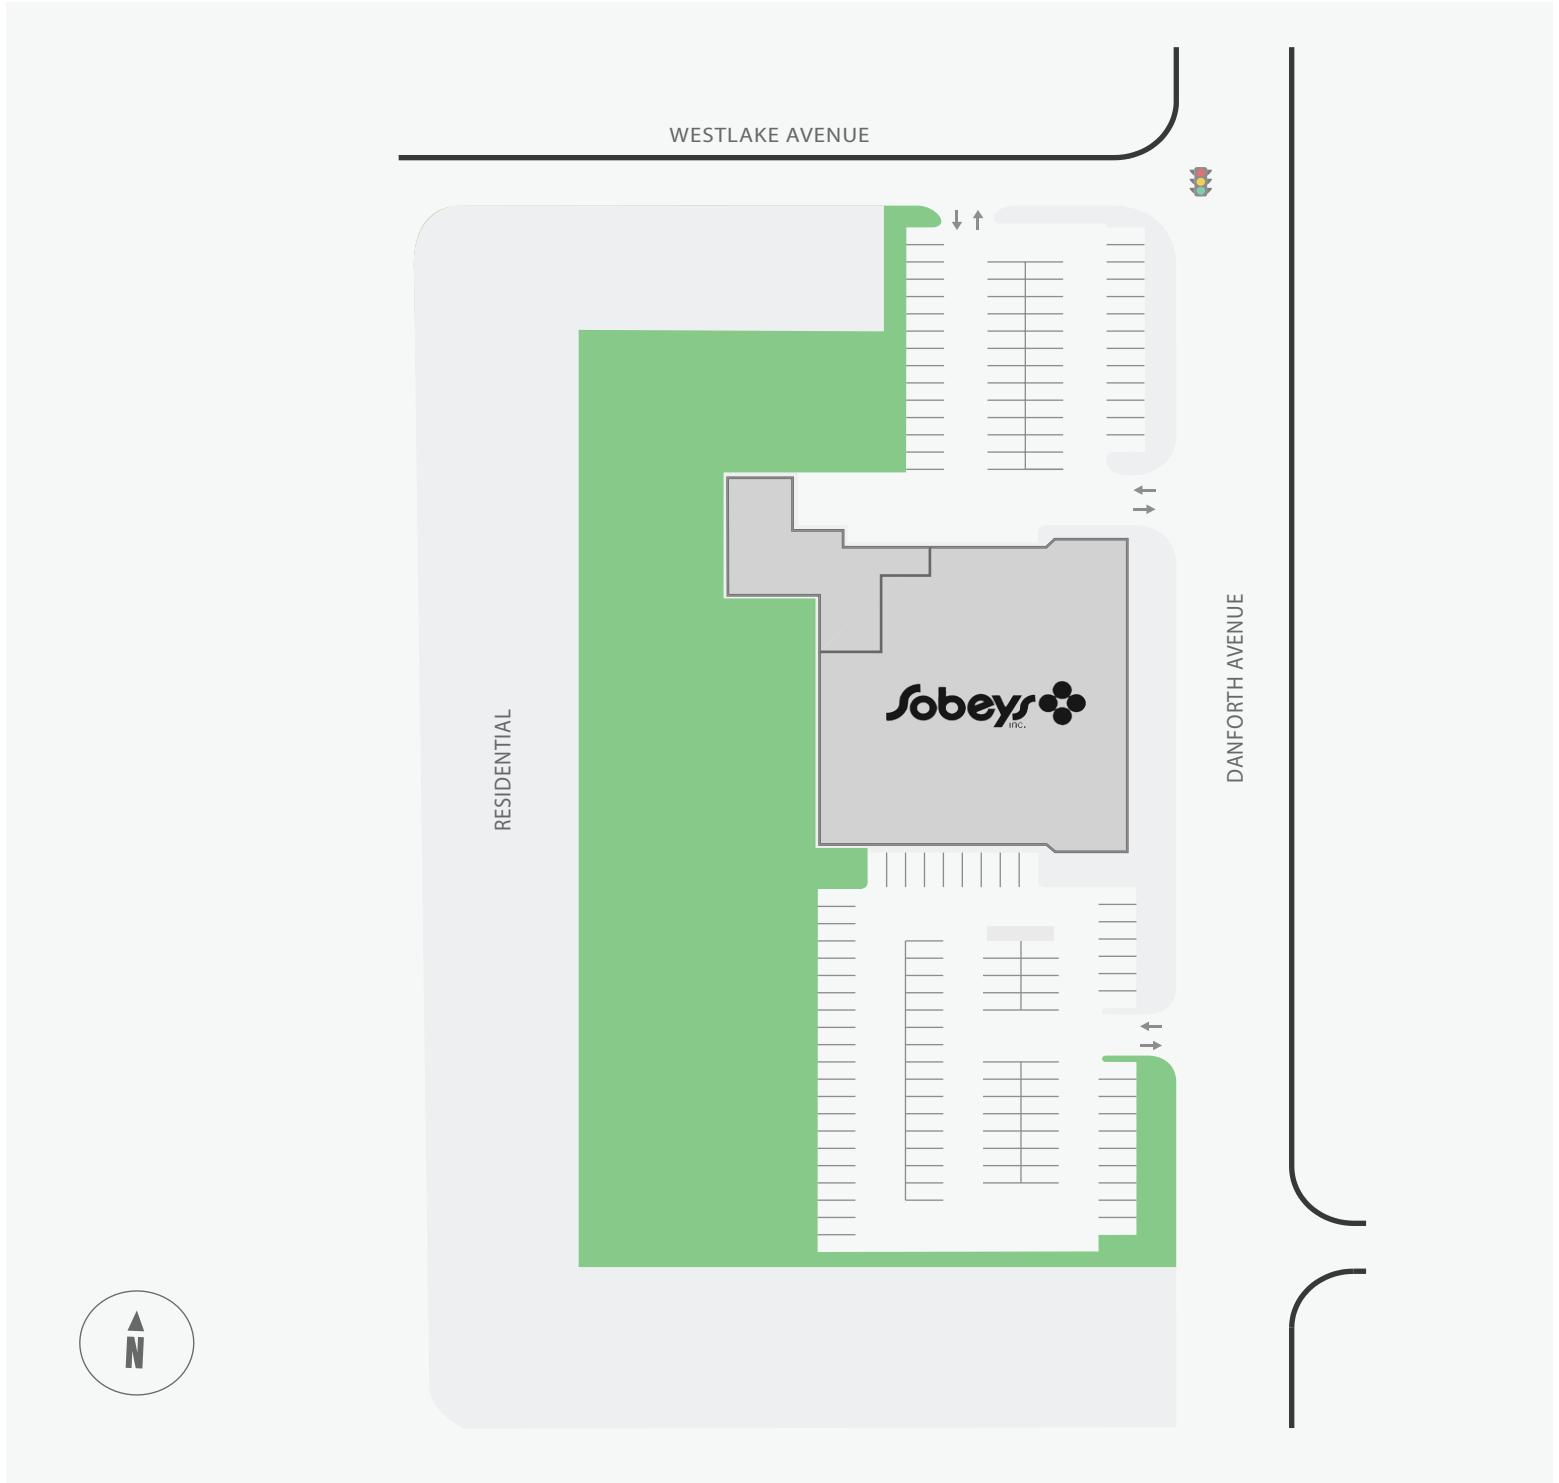

Danforth Sobeys

2451 Danforth Avenue, Toronto, ON

WALK SCORE	TRANSIT SCORE	The sole-purpose of this site plan is to identify the approximate location and size of the buildings. It is intended for use as a reference only and is subject to change at any time at the sole discretion of the owner.	REVISED JUN 2017
96%	94%	Le présent plan de situation a pour seul but de présenter l'emplacement et les dimensions approximatifs des immeubles. Il est destiné exclusivement à servir de référence et peut être modifié à tout moment à la seule appréciation du propriétaire.	