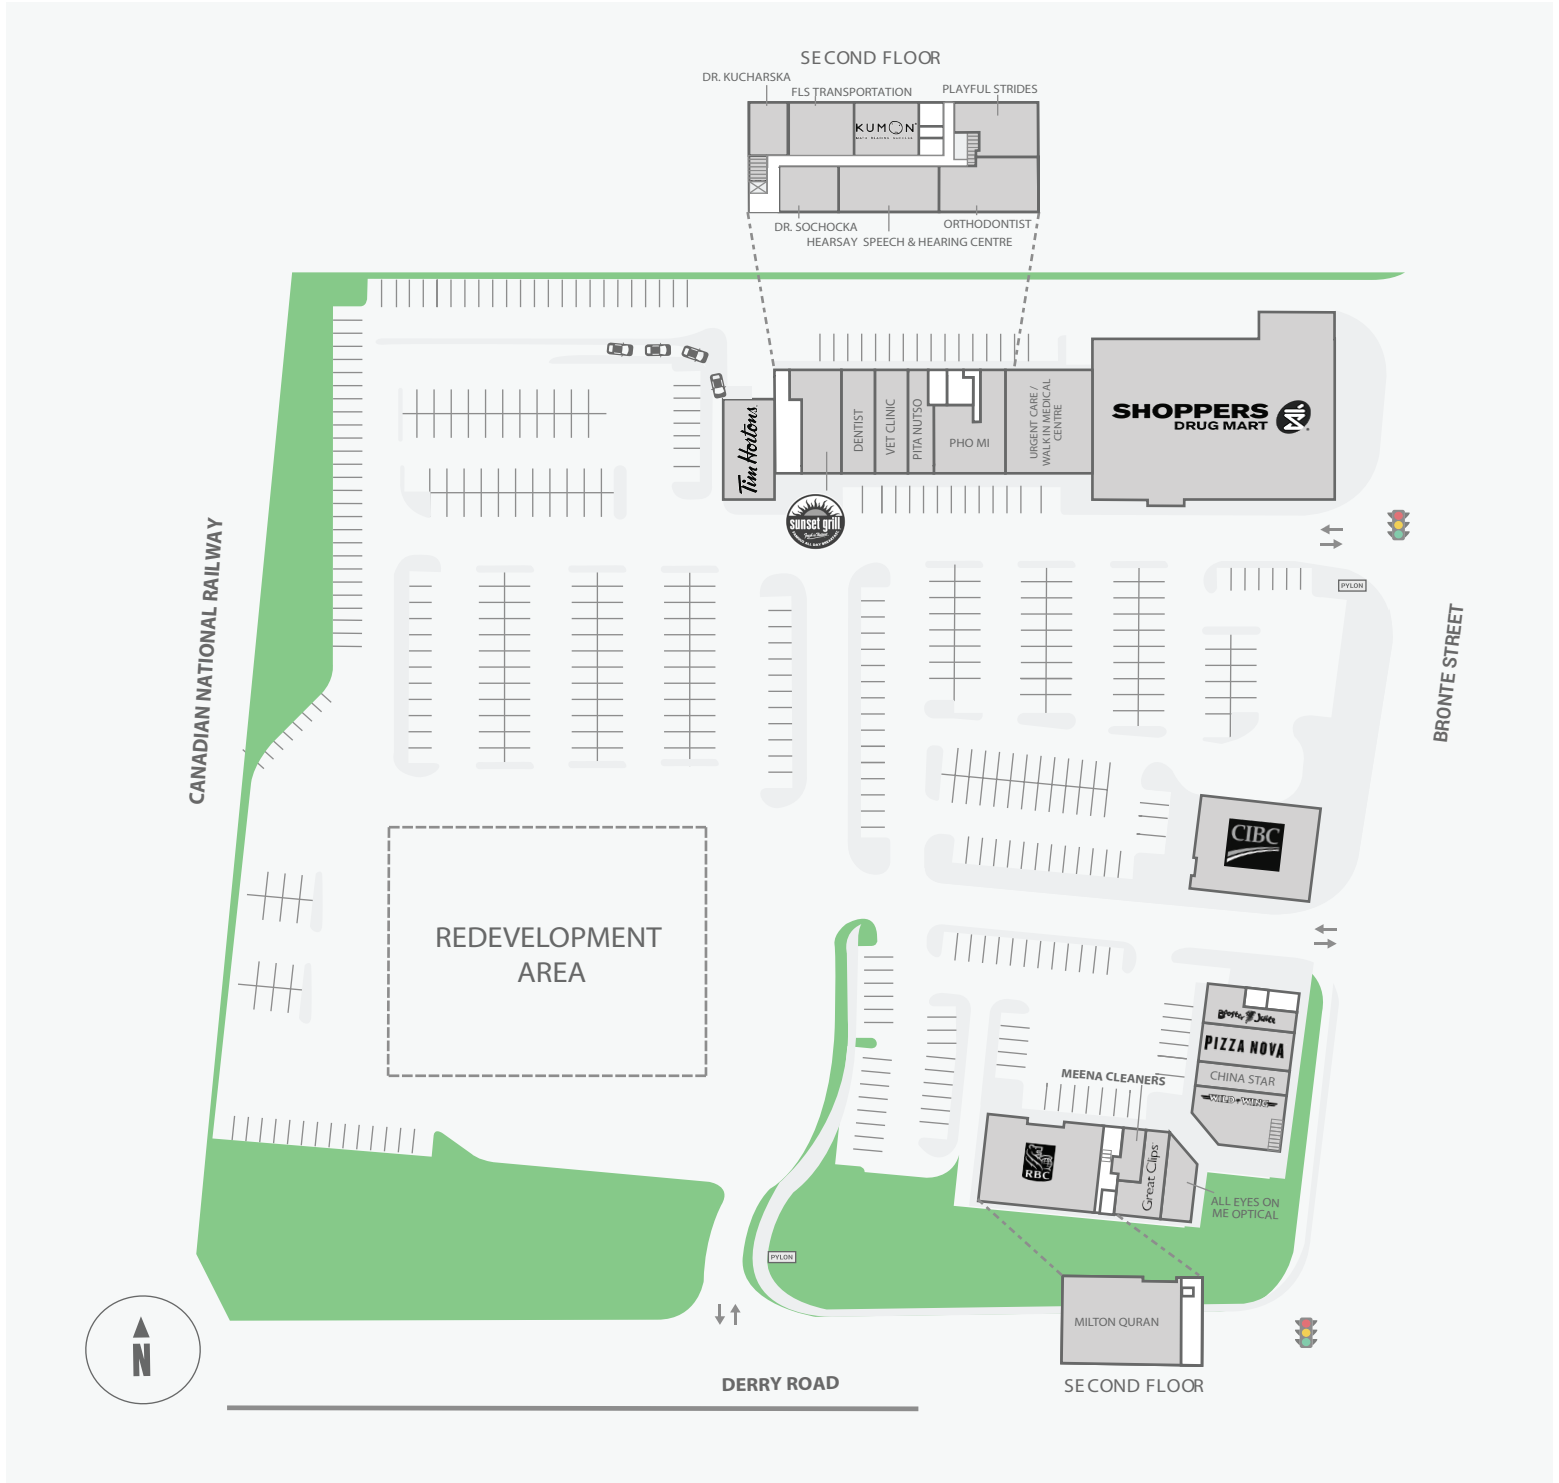

Derry Heights Plaza

6901 - 6951 Derry Road, Milton, ON

| WALK SCORE | TRANSIT SCORE | The sole purpose of this site plan is to identify the approximate location and size of the buildings. It is intended for use as a reference only and is subject to change at any time at the sole discretion of the owner. | REVISED OCT 2019 |
|------------|---------------|---|---------------------|
| 68% | - | Le présent plan de situation a pour seul but de présenter l'emplacement et les dimensions approximatifs des immeubles. Il est destiné exclusivement à servir de référence et peut être modifié à tout moment à la seule appréciation du propriétaire. | |