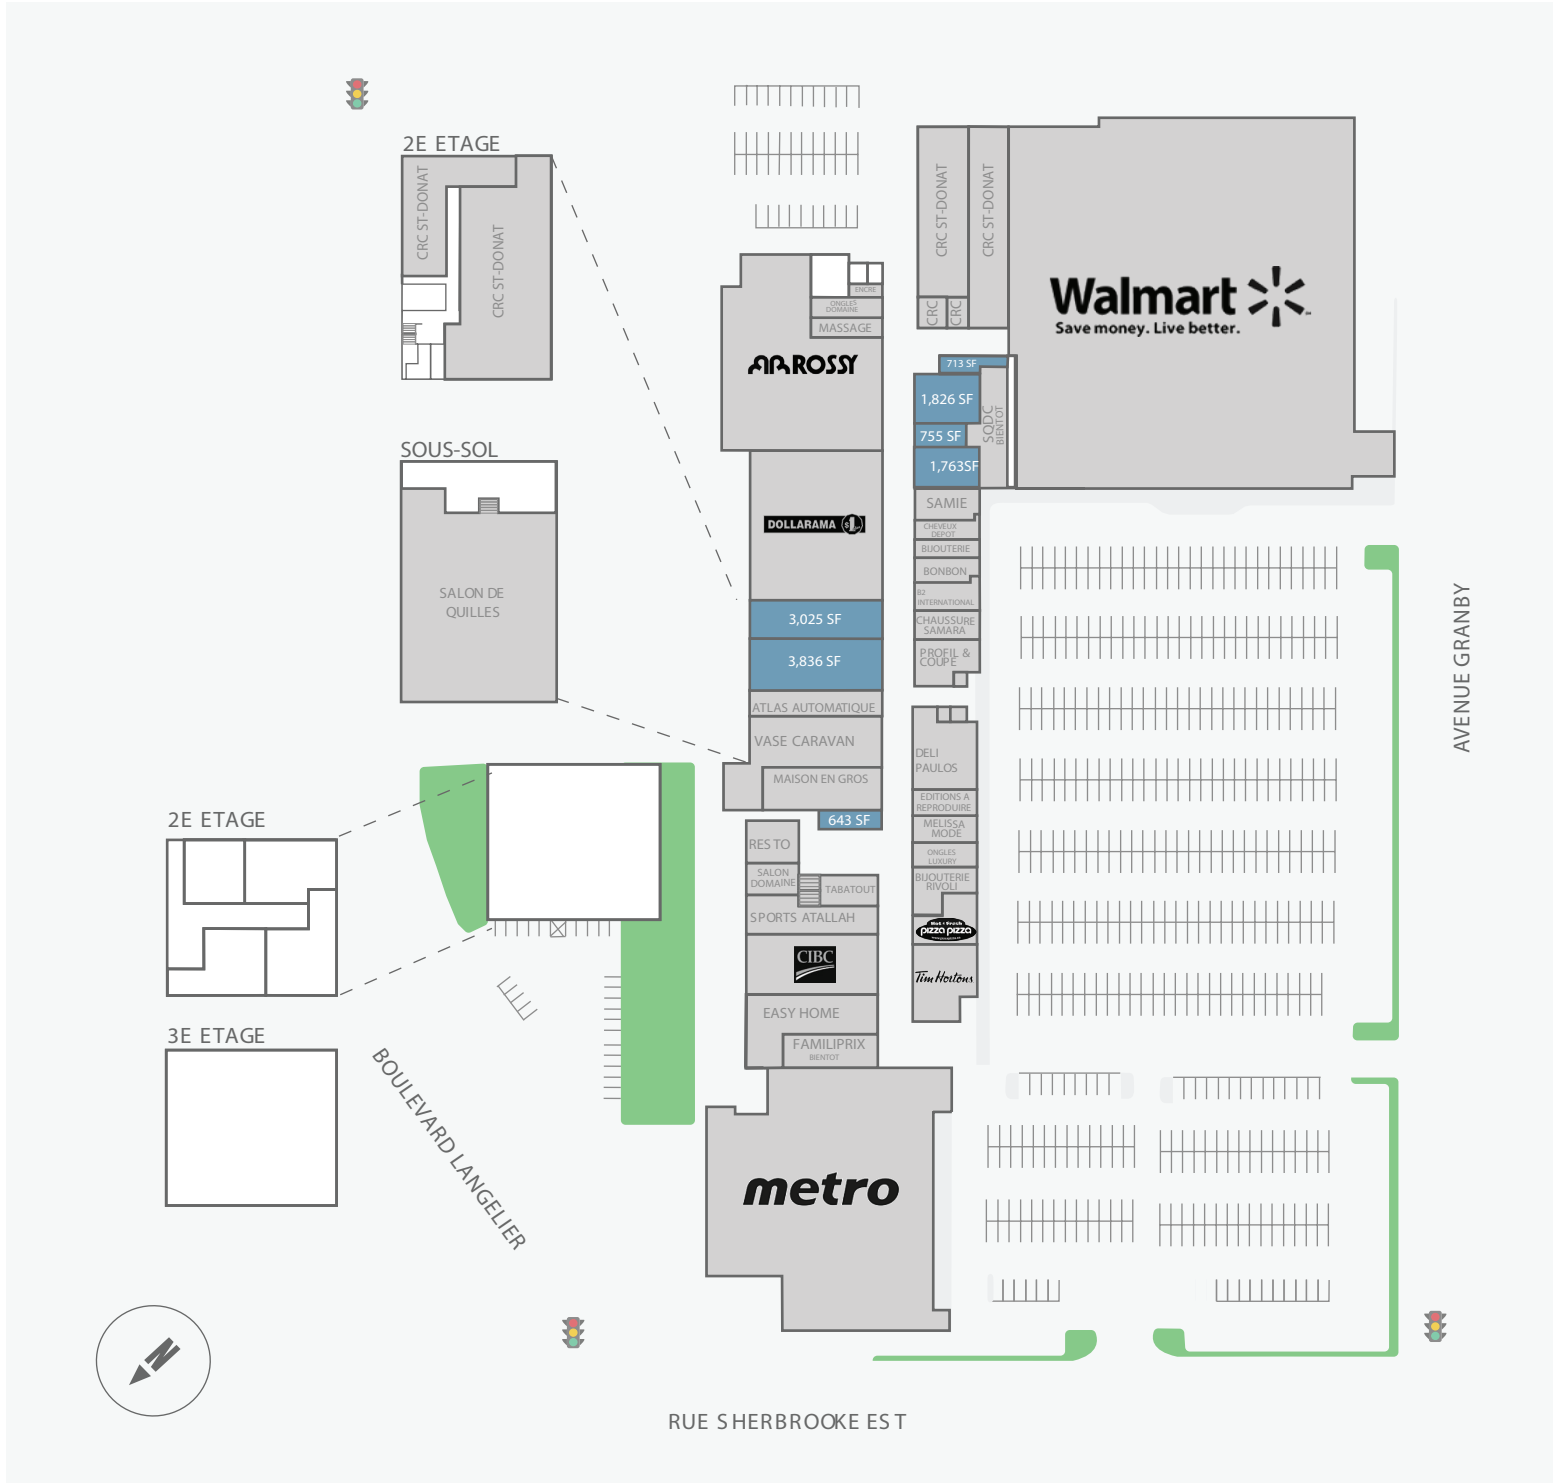

# Centre Commercial Domaine

3365 Avenue De Granby, Montréal, QC

WALK SCORE	TRANSIT SCORE	The sole-purpose of this site plan is to identify the approximate location and size of the buildings. It is intended for use as a reference only and is subject to change at any time at the sole discretion of the owner.	REVISED JUN 2021
90	77	Le seul objectif de ce plan de site est d'identifier l'emplacement et les dimensions approximatifs des bâtiments. Il est destiné à être utilisé comme un outil de référence uniquement et est susceptible de changer à tout moment à la seule discrétion du propriétaire.	