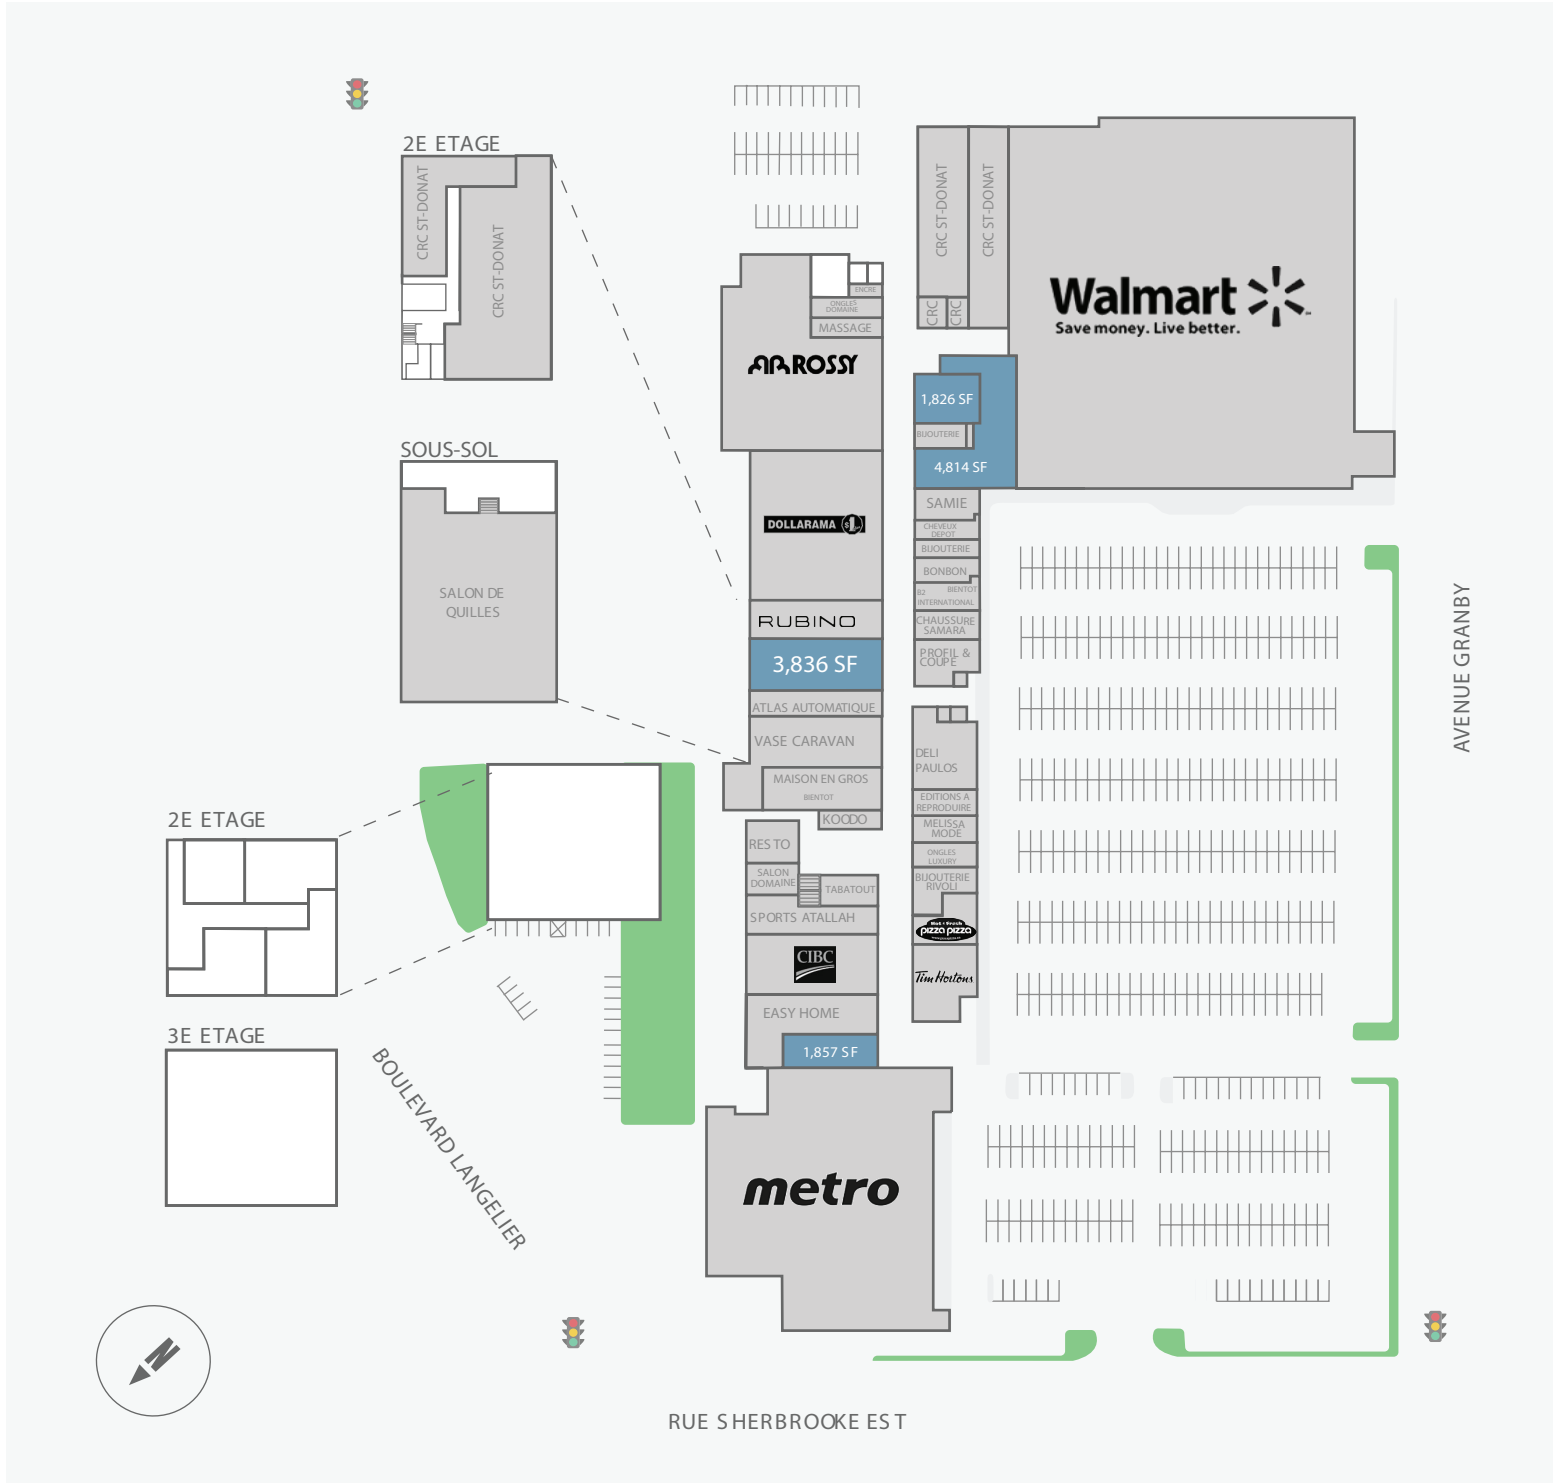

# Centre Commercial Domaine

3365 Avenue De Granby, Montréal, QC

WALK SCORE	TRANSIT SCORE	Notes	REVISIONS
90%	77%	The sole-purpose of this site plan is to identify the approximate location and size of the buildings. It is intended for use as a reference only and is subject to change at any time at the sole discretion of the owner.  Le seul objectif de ce plan de site est d'identifier l'emplacement et les dimensions approximatifs des bâtiments. Il est destiné à être utilisé comme un outil de référence uniquement et est susceptible de changer à tout moment à la seule discrétion du propriétaire.	REVISED NOV 2020