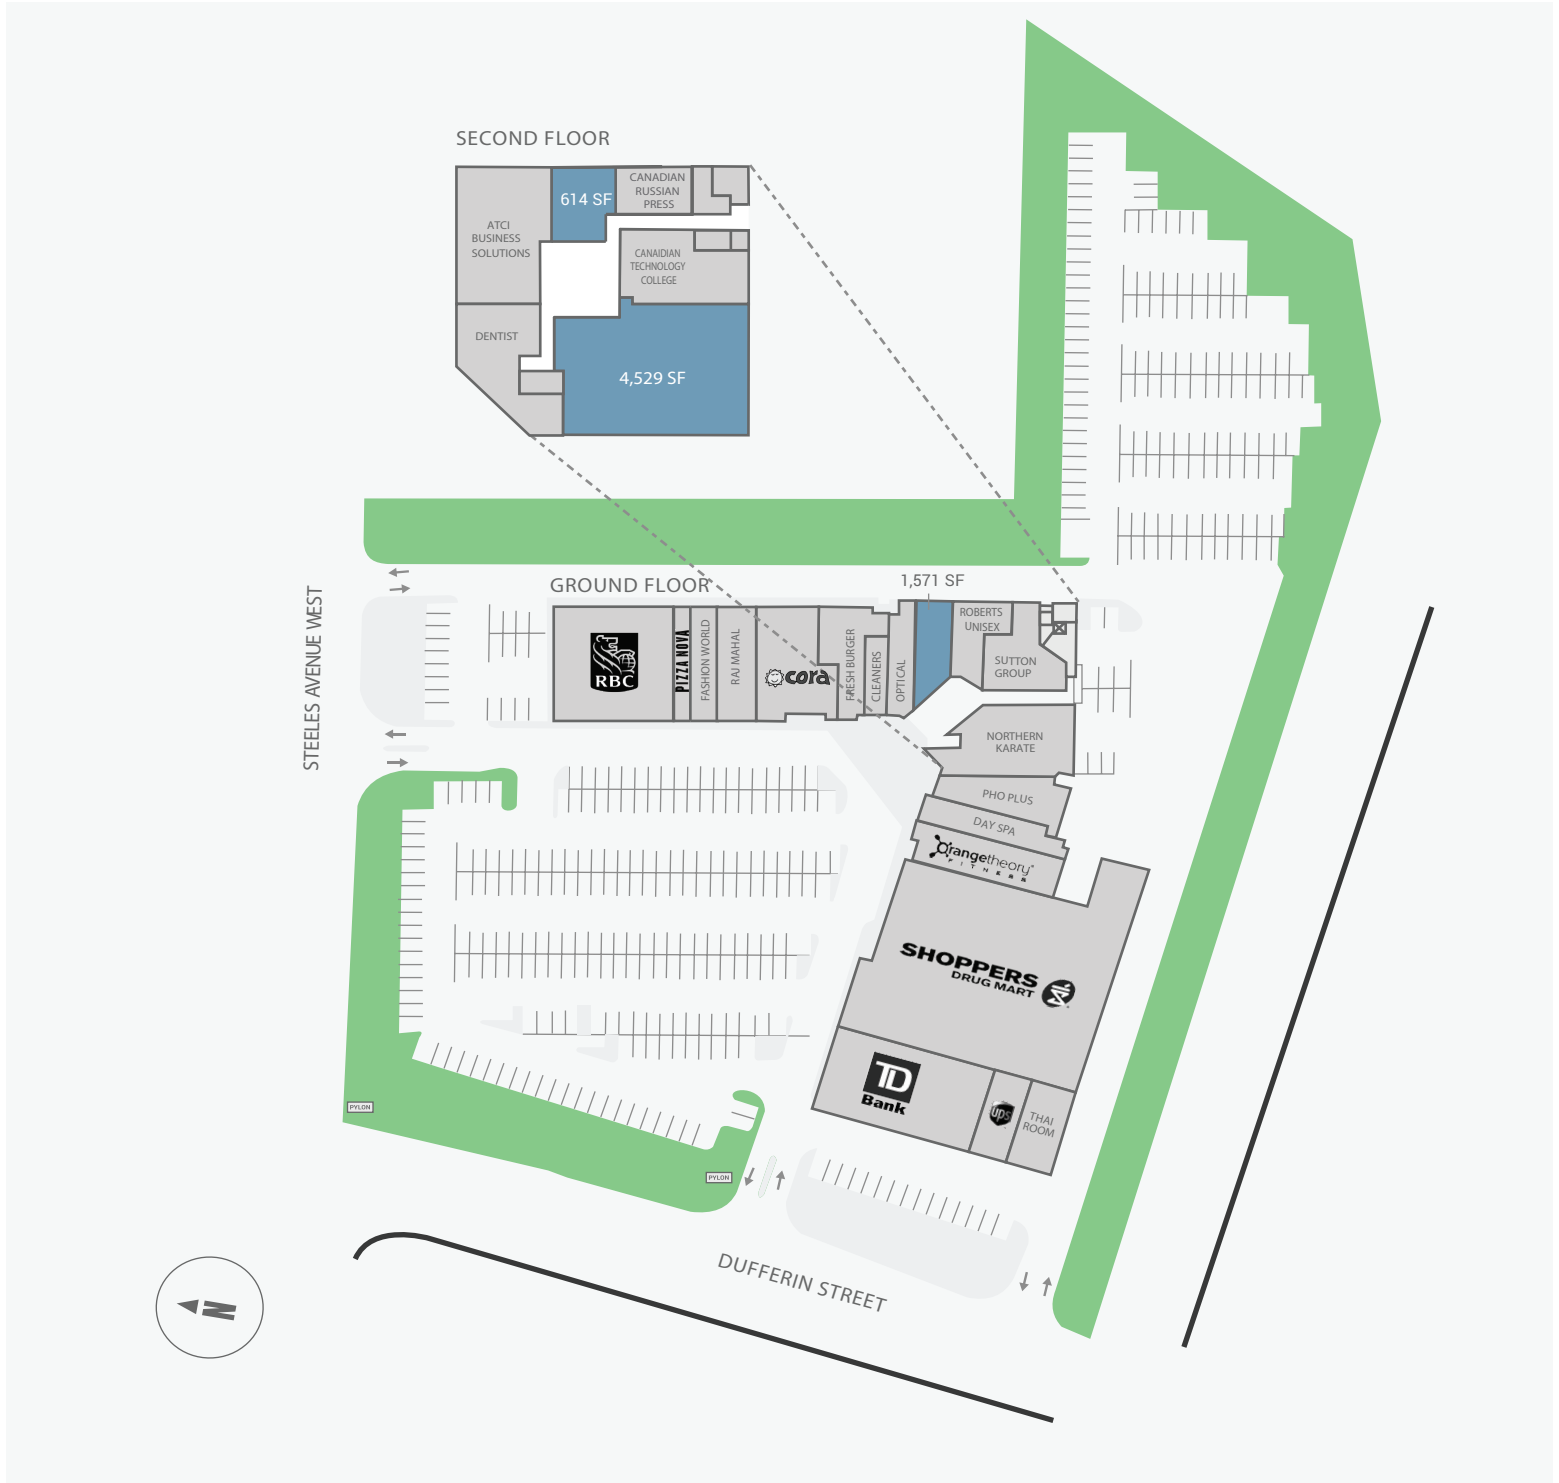

Dufferin Corners

1881 Steeles Avenue West, Toronto, ON

WALK SCORE	TRANSIT SCORE	The sole-purpose of this site plan is to identify the approximate location and size of the buildings. It is intended for use as a reference only and is subject to change at any time at the sole discretion of the owner.	REVISED MAR 2021
75	62	« Le seul objectif de ce plan de site est d'identifier l'emplacement et les dimensions approximatifs des bâtiments. Il est destiné à être utilisé comme un outil de référence uniquement et est susceptible de changer à tout moment à la seule discrétion du propriétaire. »	