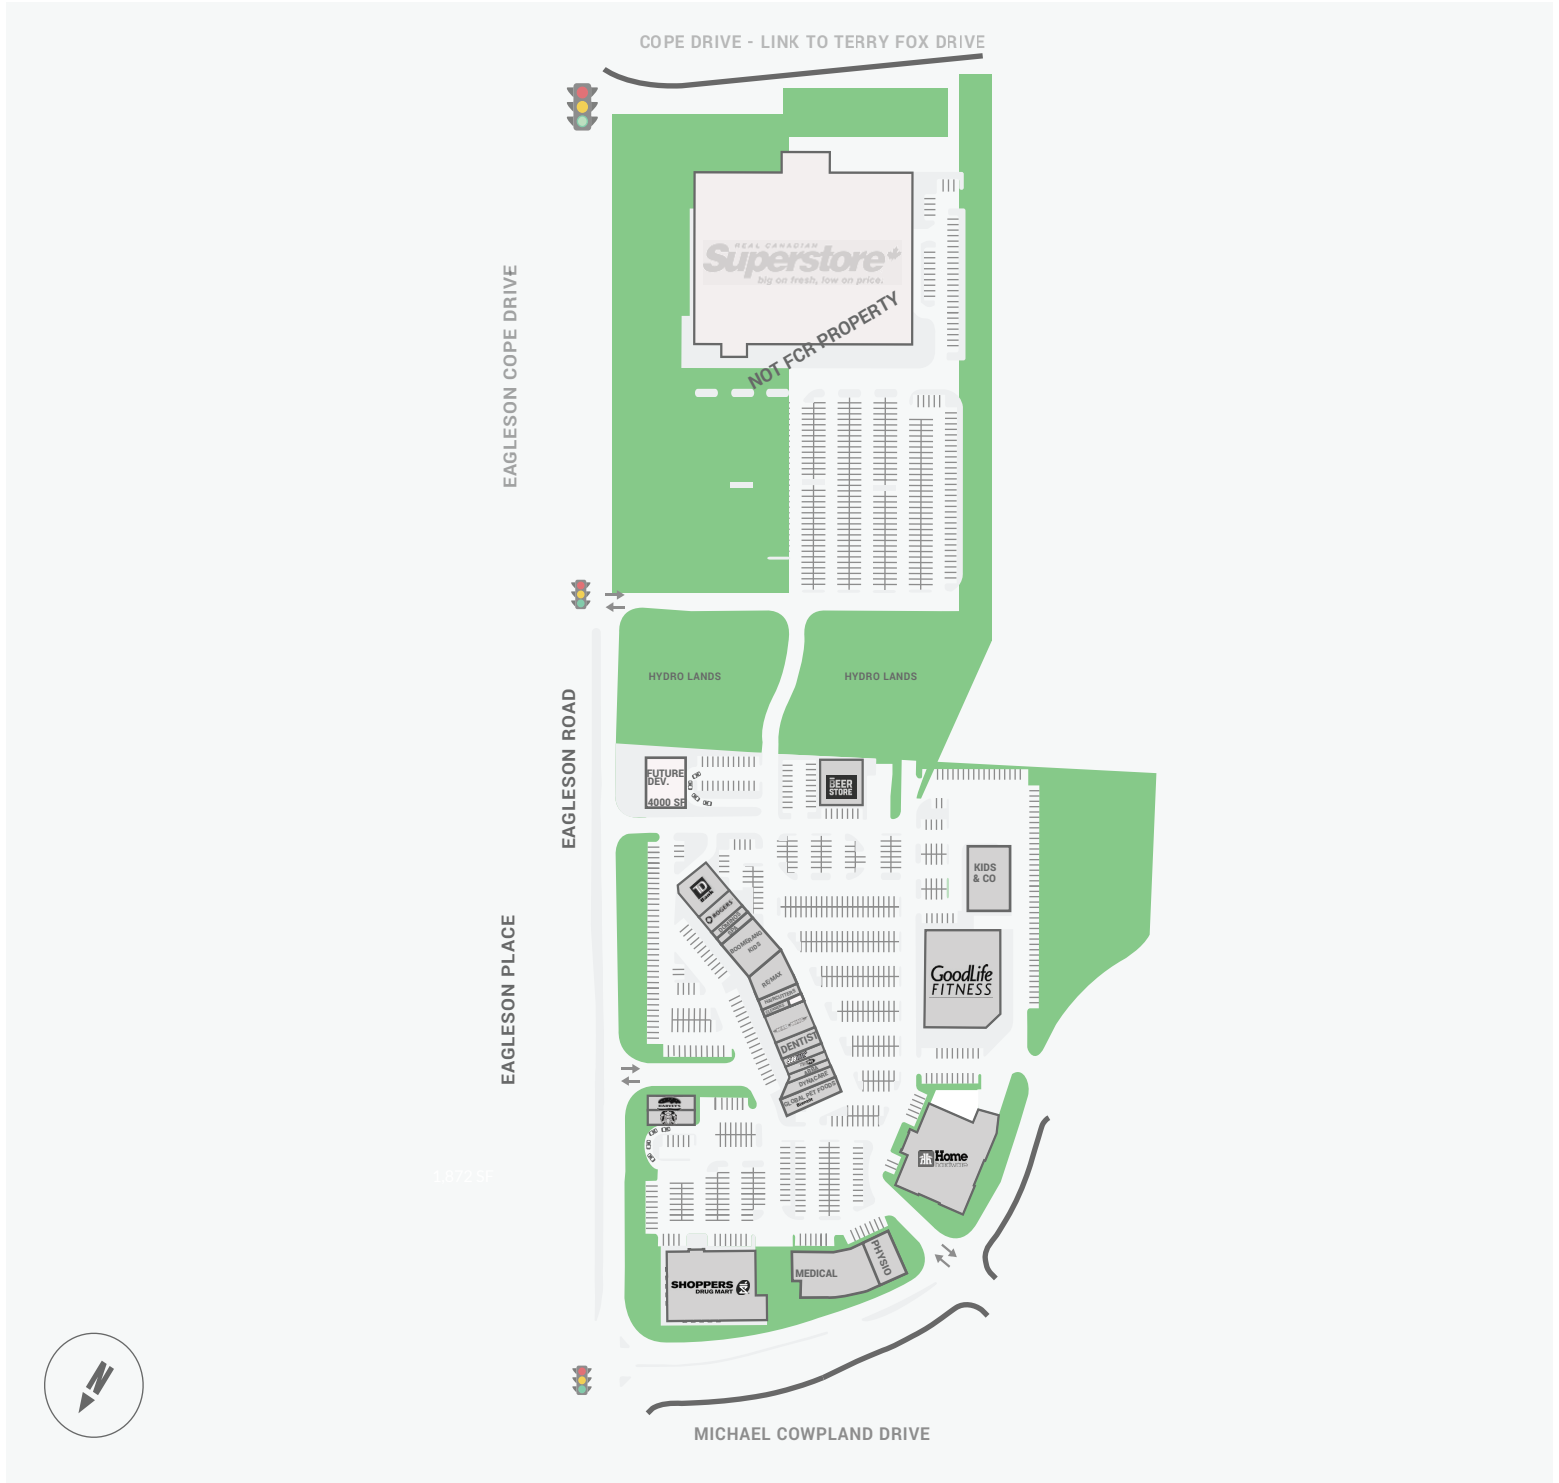

# Eagleson Place

700 Eagleson Road South, Ottawa, ON

WALK SCORE	TRANSIT SCORE	The sole purpose of this site plan is to identify the approximate location and size of the buildings. It is intended for use as a reference only and is subject to change at any time at the sole discretion of the owner.	REVISED JAN 2019
71%	37%	Le présent plan de situation a pour seul but de présenter l'emplacement et les dimensions approximatifs des immeubles. Il est destiné exclusivement à servir de référence et peut être modifié à tout moment à la seule appréciation du propriétaire.	