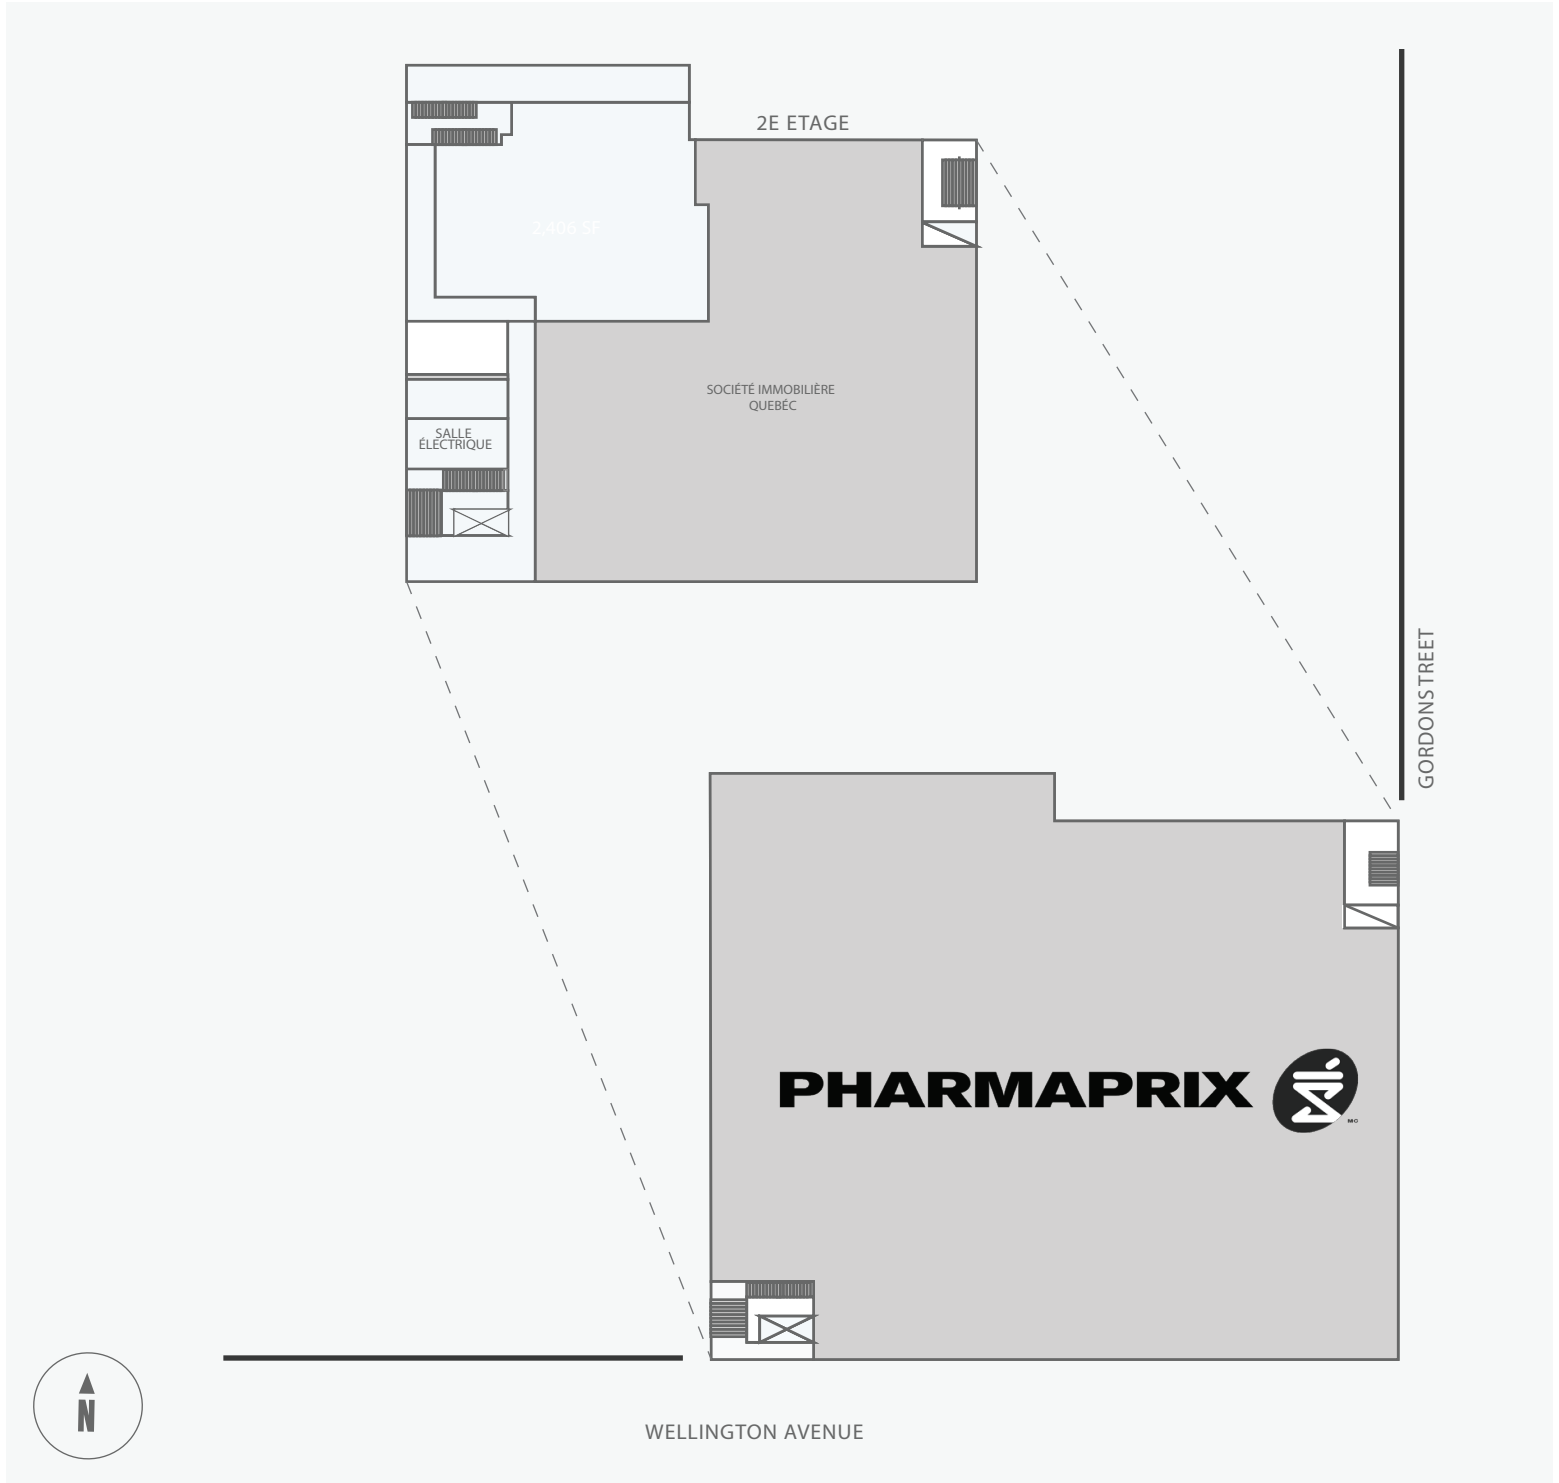

Edifice Gordon

4260 Rue Wellington, Verdun, QC

| WALK SCORE | TRANSIT SCORE | The sole-purpose of this site plan is to identify the approximate location and size of the buildings. It is intended for use as a reference only and is subject to change at any time at the sole discretion of the owner. | |
|------------|---------------|----------------------------------------------------------------------------------------------------------------------------------------------------------------------------------------------------------------------------------------------------------------------------|---------------------|
| 89% | 90% | Le seul objectif de ce plan de site est d'identifier l'emplacement et les dimensions approximatives des bâtiments. Il est destiné à être utilisé comme un outil de référence uniquement et est susceptible de changer à tout moment à la seule discrétion du propriétaire. | REVISED MAR 2020 |