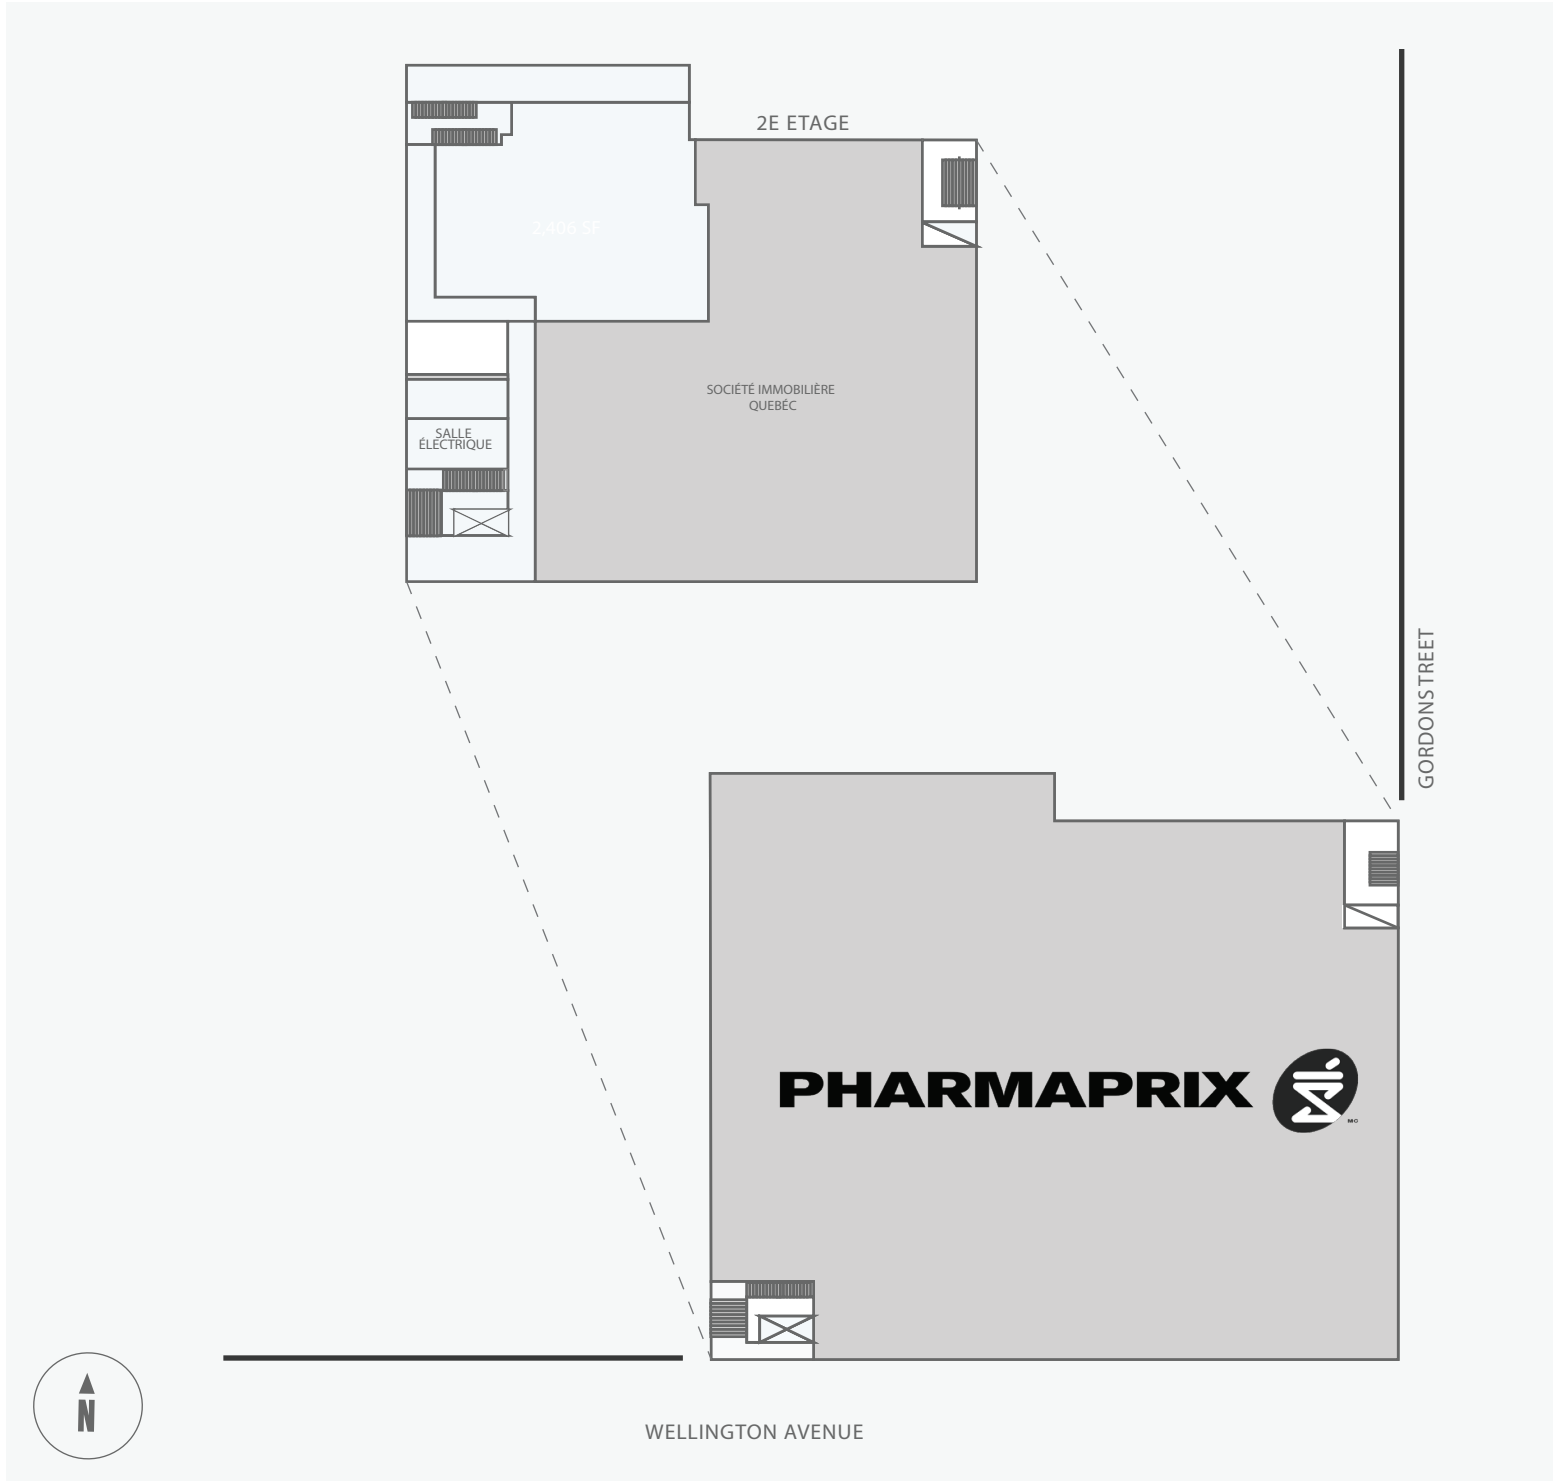

# Edifice Gordon

4260 Rue Wellington, Verdun, QC

WALK SCORE	TRANSIT SCORE	The sole-purpose of this site plan is to identify the approximate location and size of the buildings. It is intended for use as a reference only and is subject to change at any time at the sole discretion of the owner.	REVISED NOV 2020
95%	72%	Le seul objectif de ce plan de site est d'identifier l'emplacement et les dimensions approximatives des bâtiments. Il est destiné à être utilisé comme un outil de référence uniquement et est susceptible de changer à tout moment à la seule discrétion du propriétaire.	