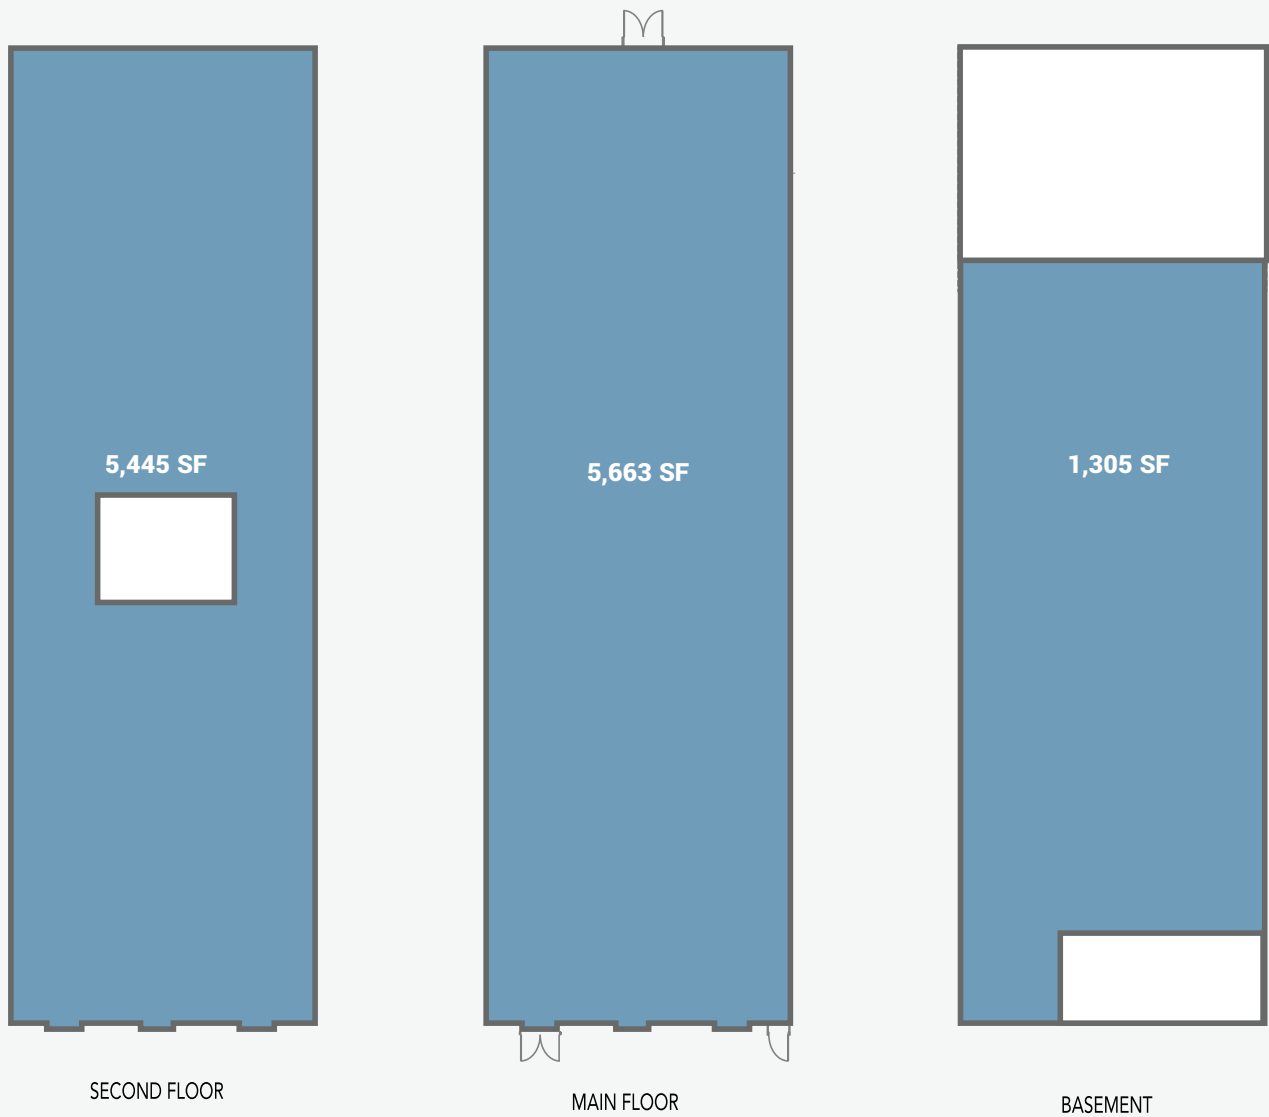

Ellison Block

812 11 Avenue SW, Calgary, AB

The sole-purpose of this site plan is to identify the approximate location and size of the buildings. It is intended for use as a reference only and is subject to change at any time at the sole discretion of the owner.

Le présent plan de situation a pour seul but de présenter l'emplacement et les dimensions approximatifs des immeubles. Il est destiné exclusivement à servir de référence et peut être modifié à tout moment à la seule appréciation du propriétaire.