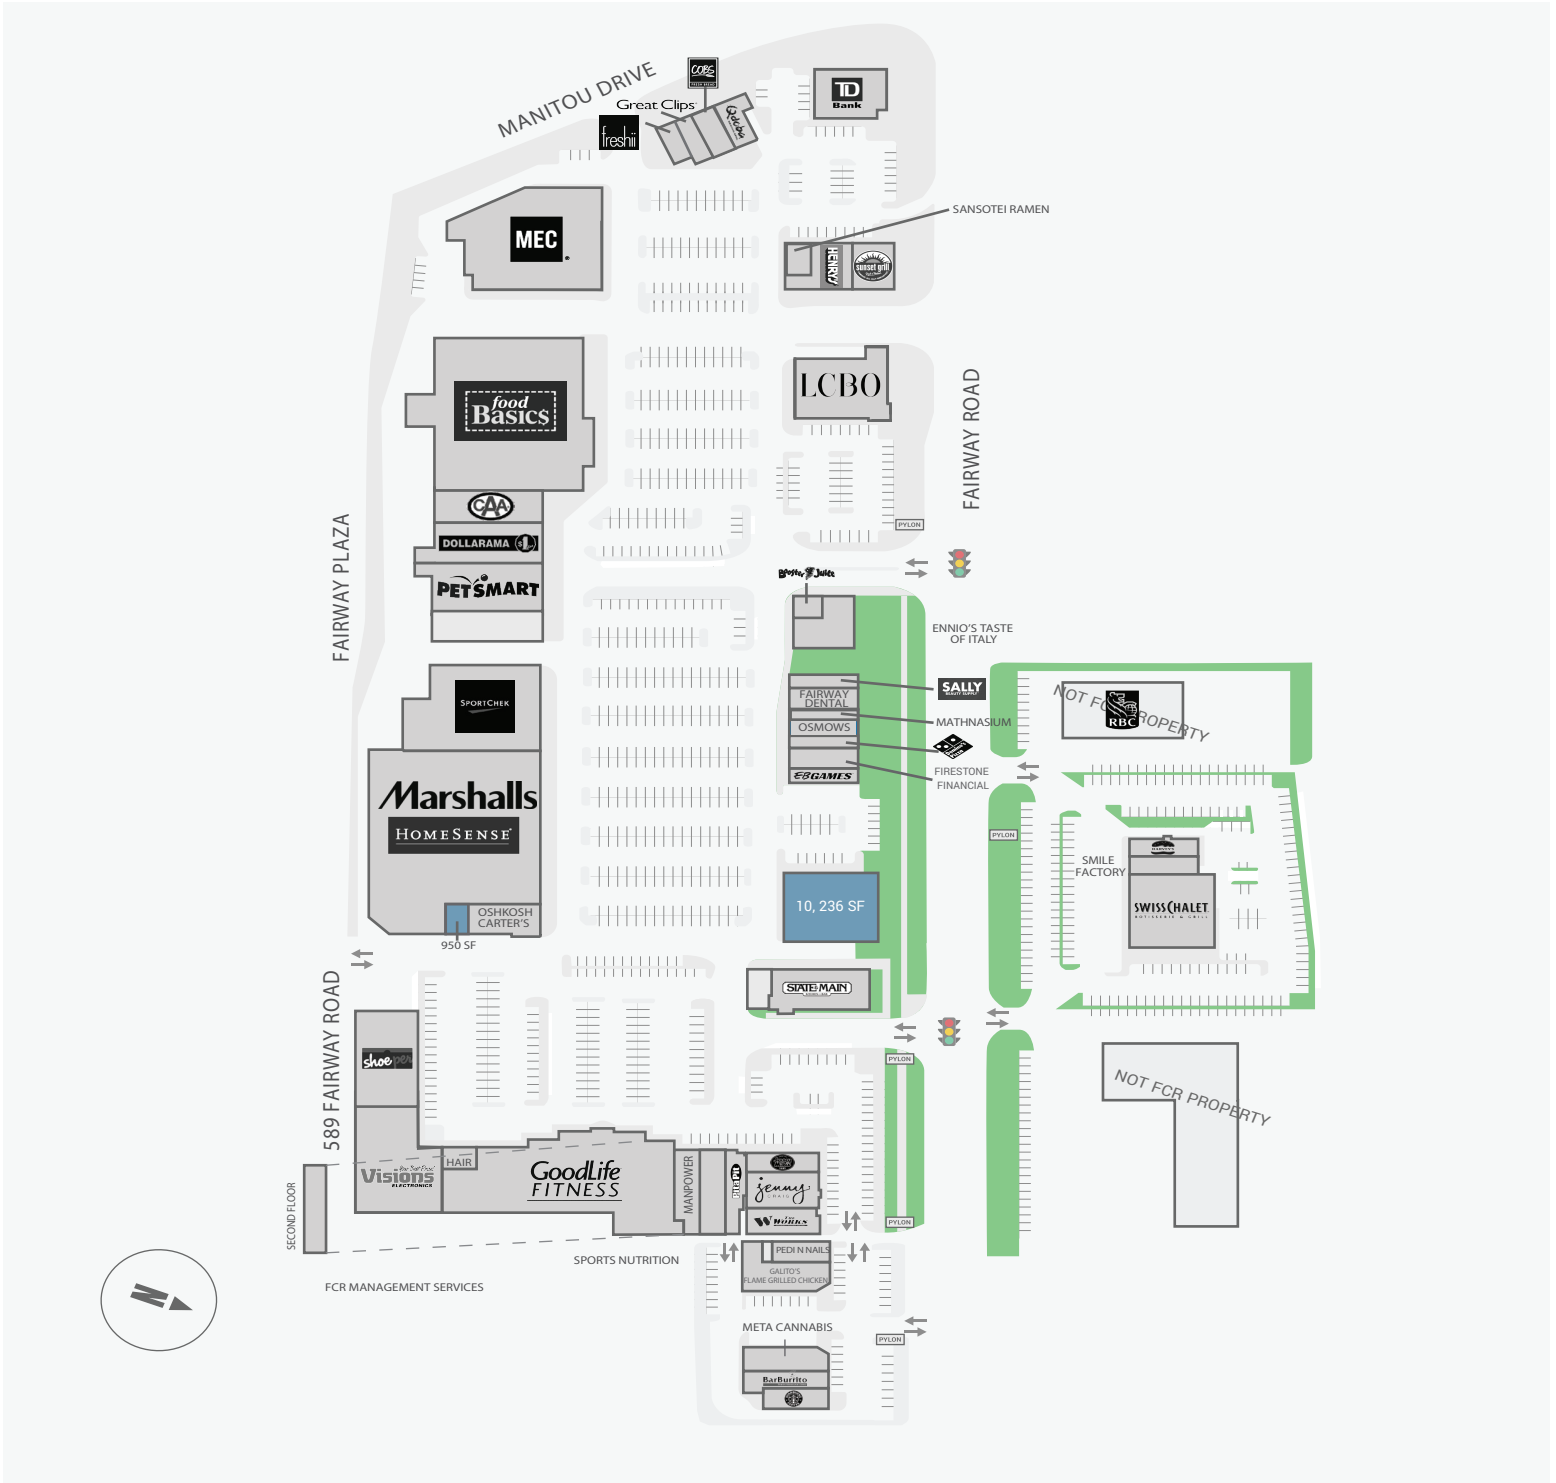

Fairway Plaza

655 Fairway Road South, Kitchener, ON

WALK SCORE	TRANSIT SCORE	The sole-purpose of this site plan is to identify the approximate location and size of the buildings. It is intended for use as a reference only and is subject to change at any time at the sole discretion of the owner.	REVISED FEB 2021
61%	60%	« Le seul objectif de ce plan de site est d'identifier l'emplacement et les dimensions approximatifs des bâtiments. Il est destiné à être utilisé comme un outil de référence uniquement et est susceptible de changer à tout moment à la seule discrétion du propriétaire. »	