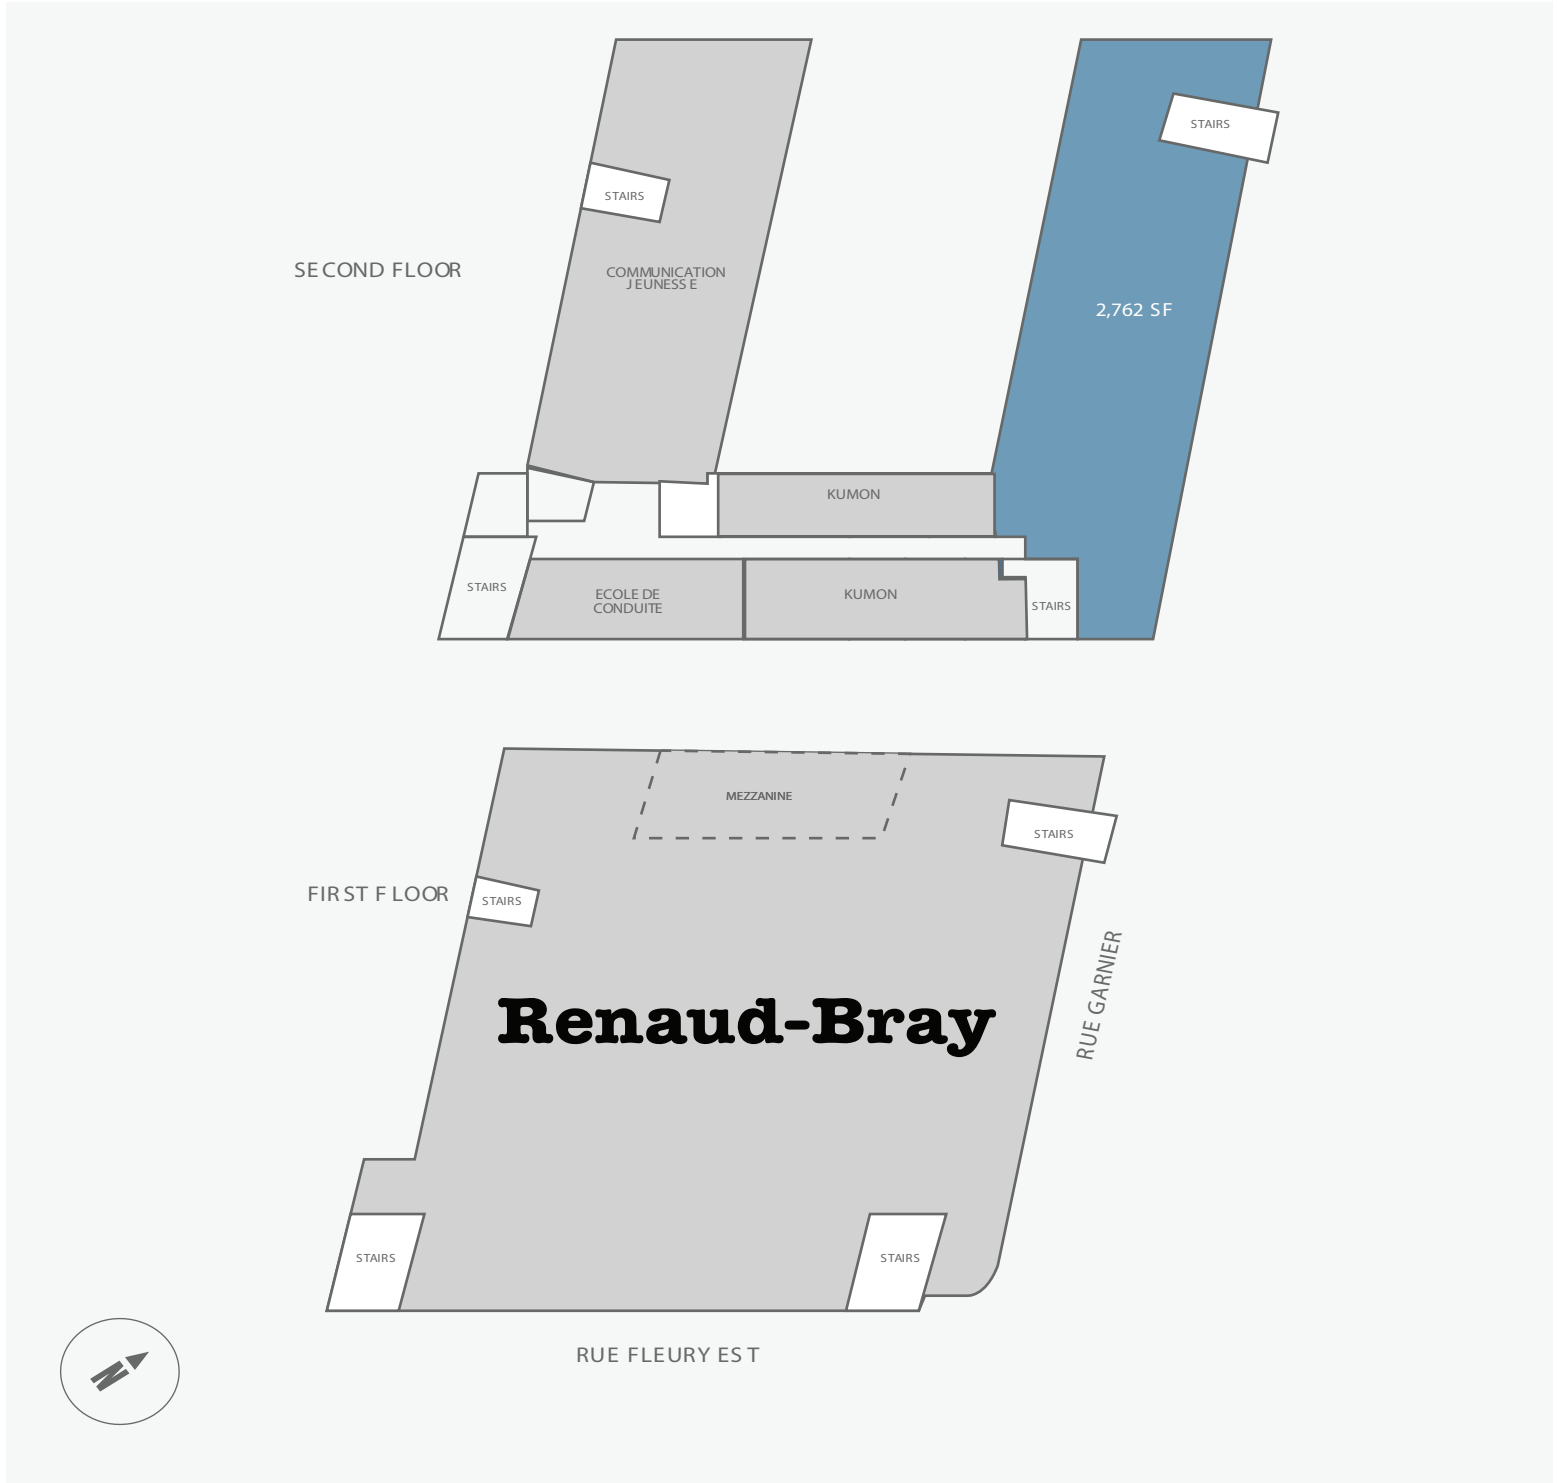

Fleury Renaud-Bray

1685-1691 rue Fleury Est, Montréal, QC

WALK SCORE	TRANSIT SCORE	The sole purpose of this site plan is to identify the approximate location and size of the buildings. It is intended for use as a reference only and is subject to change at any time at the sole discretion of the owner.	REVISED JUL 2018
89%	-	Le présent plan de situation a pour seul but de présenter l'emplacement et les dimensions approximatifs des immeubles. Il est destiné exclusivement à servir de référence et peut être modifié à tout moment à la seule appréciation du propriétaire.	