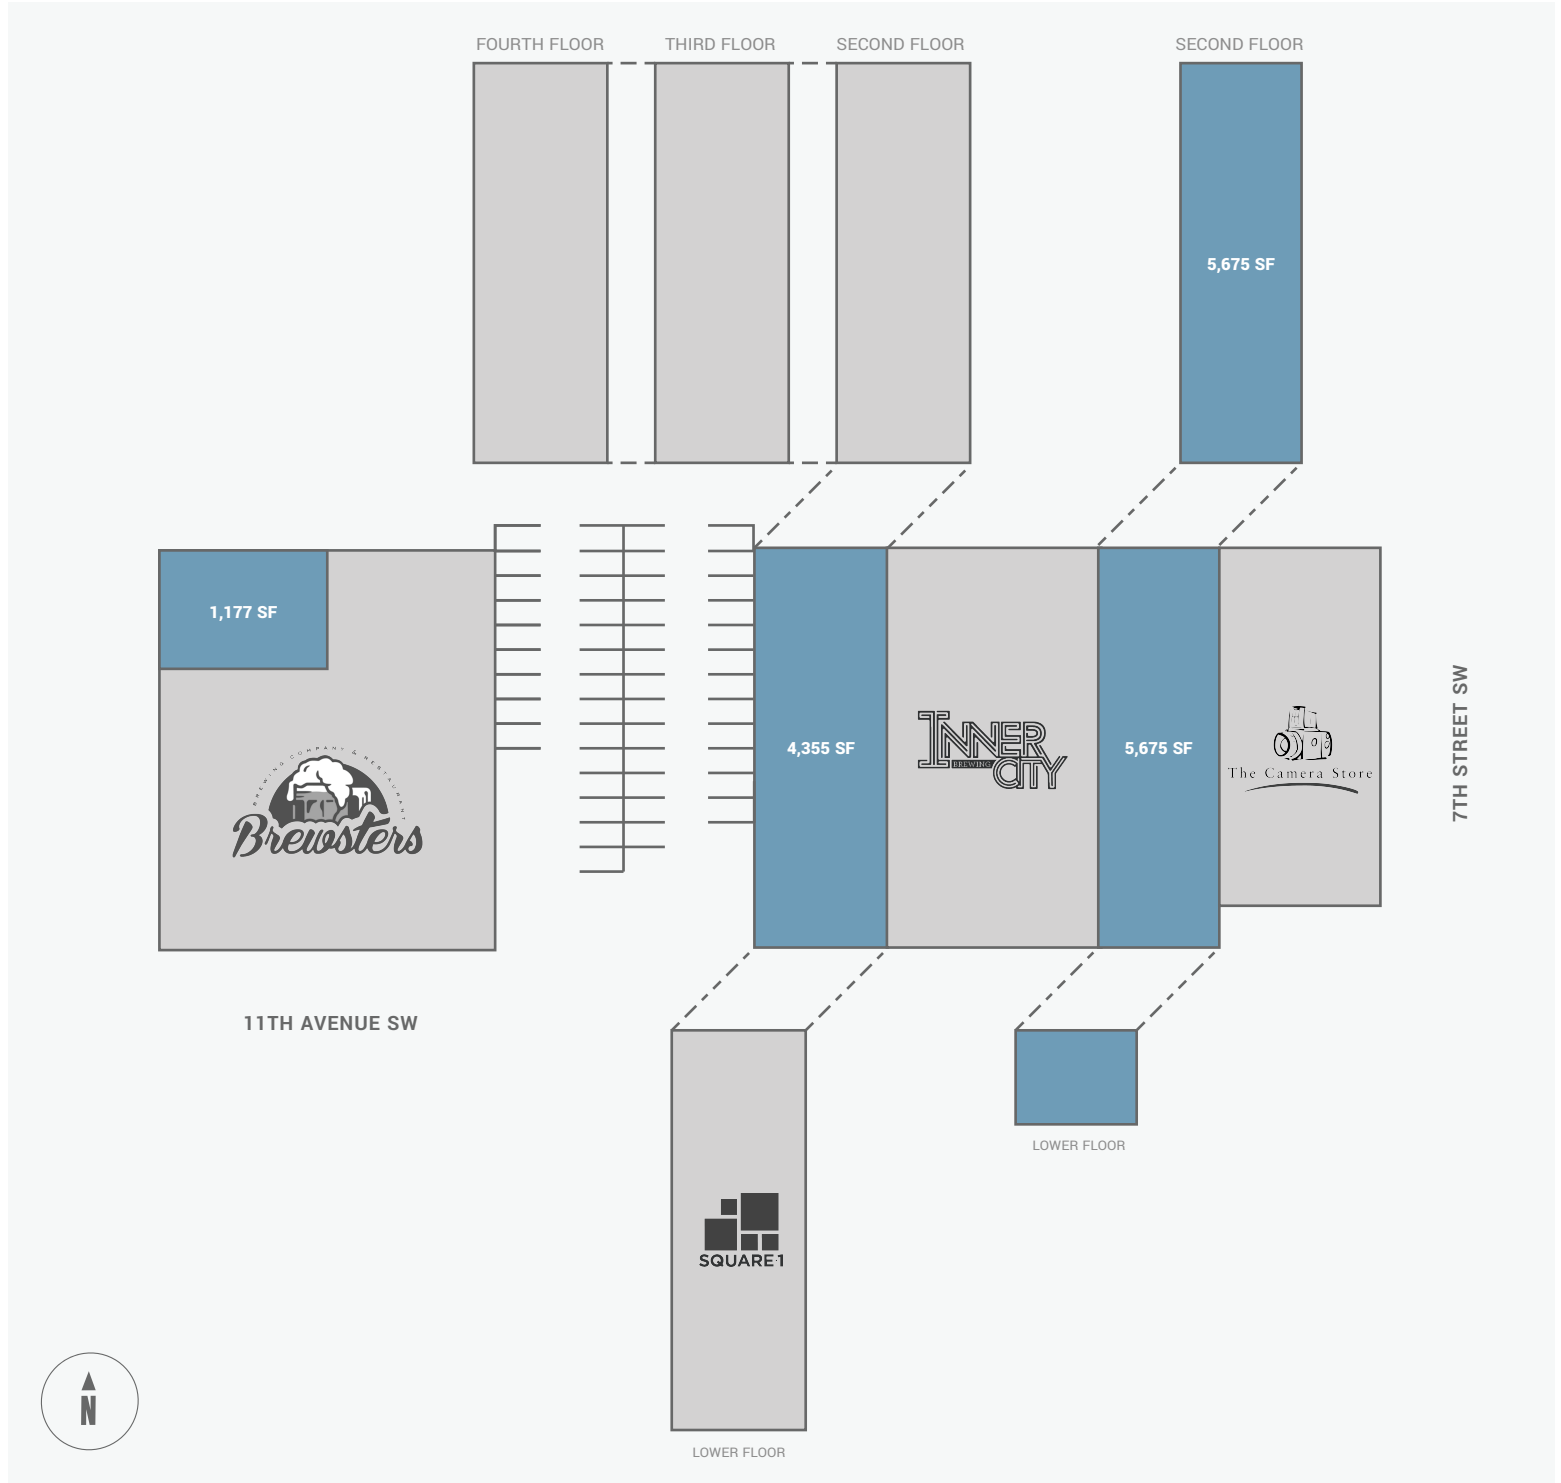

GM Glenbow

816 - 838 11th Avenue South West, Calgary, AB

| WALK SCORE | TRANSIT SCORE | The sole-purpose of this site plan is to identify the approximate location and size of the buildings. It is intended for use as a reference only and is subject to change at any time at the sole discretion of the owner. | REVISED MAR 2020 |
|------------|---------------|---|---------------------|
| 97% | 83% | Le seul objectif de ce plan de site est d'identifier l'emplacement et les dimensions approximatifs des bâtiments. Il est destiné à être utilisé comme un outil de référence uniquement et est susceptible de changer à tout moment à la seule discrétion du propriétaire. | |