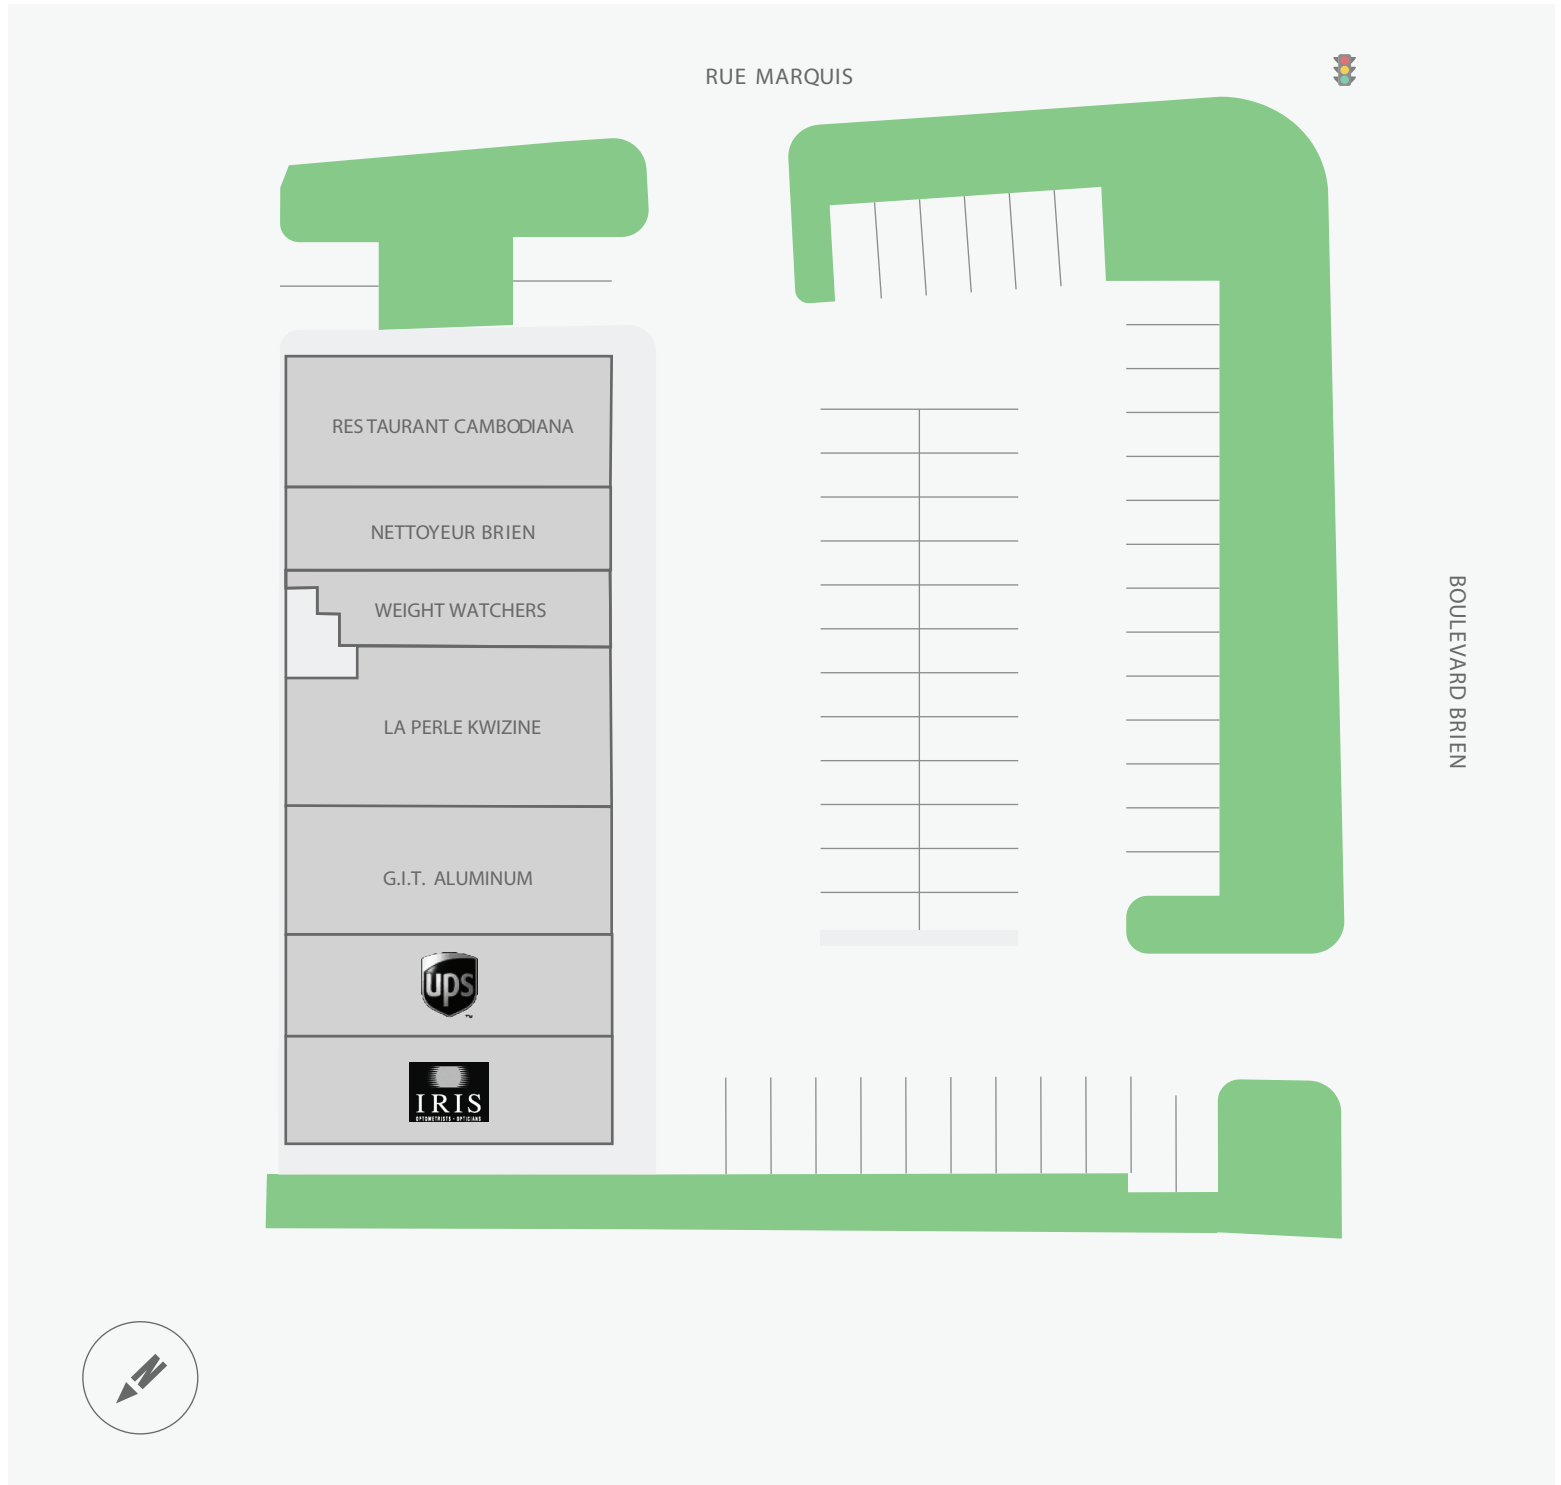

Galleries Brien Est

211 Boulevard Brien, Repentigny, QC

WALK SCORE	TRANSIT SCORE	The sole-purpose of this site plan is to identify the approximate location and size of the buildings. It is intended for use as a reference only and is subject to change at any time at the sole discretion of the owner.	REVISED JUL 2019
61%	35%	Le présent plan de situation a pour seul but de présenter l'emplacement et les dimensions approximatifs des immeubles. Il est destiné exclusivement à servir de référence et peut être modifié à tout moment à la seule appréciation du propriétaire.	