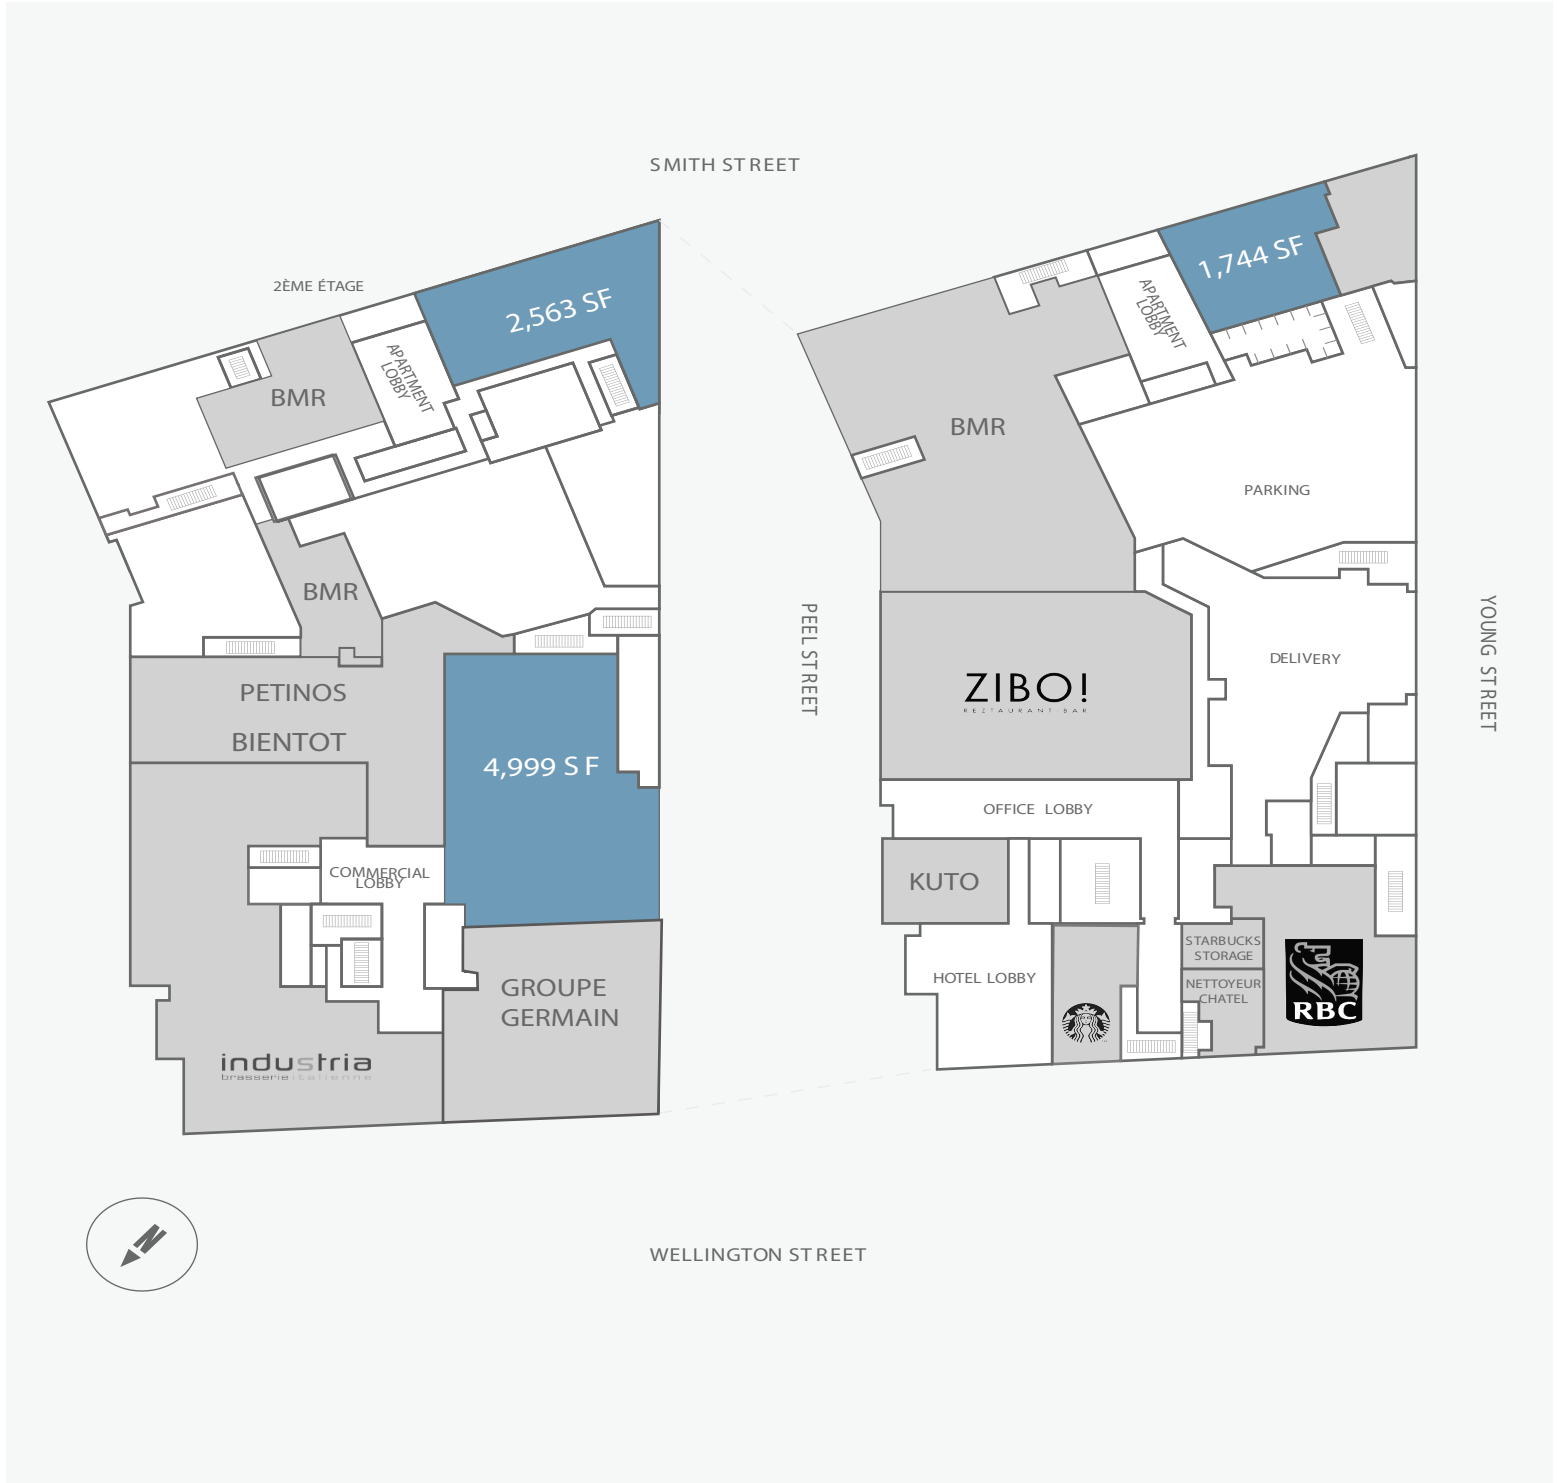

Griffintown - 100 Peel

100 rue Peel, Montréal, QC

WALK SCORE	TRANSIT SCORE	The sole purpose of this site plan is to identify the approximate location and size of the buildings. It is intended for use as a reference only and is subject to change at any time at the sole discretion of the owner.	
95%	89%	Le seul objectif de ce plan de site est d'identifier l'emplacement et les dimensions approximatifs des bâtiments. Il est destiné à être utilisé comme un outil de référence uniquement et est susceptible de changer à tout moment à la seule discrétion du propriétaire.	REVISED NOV 2020