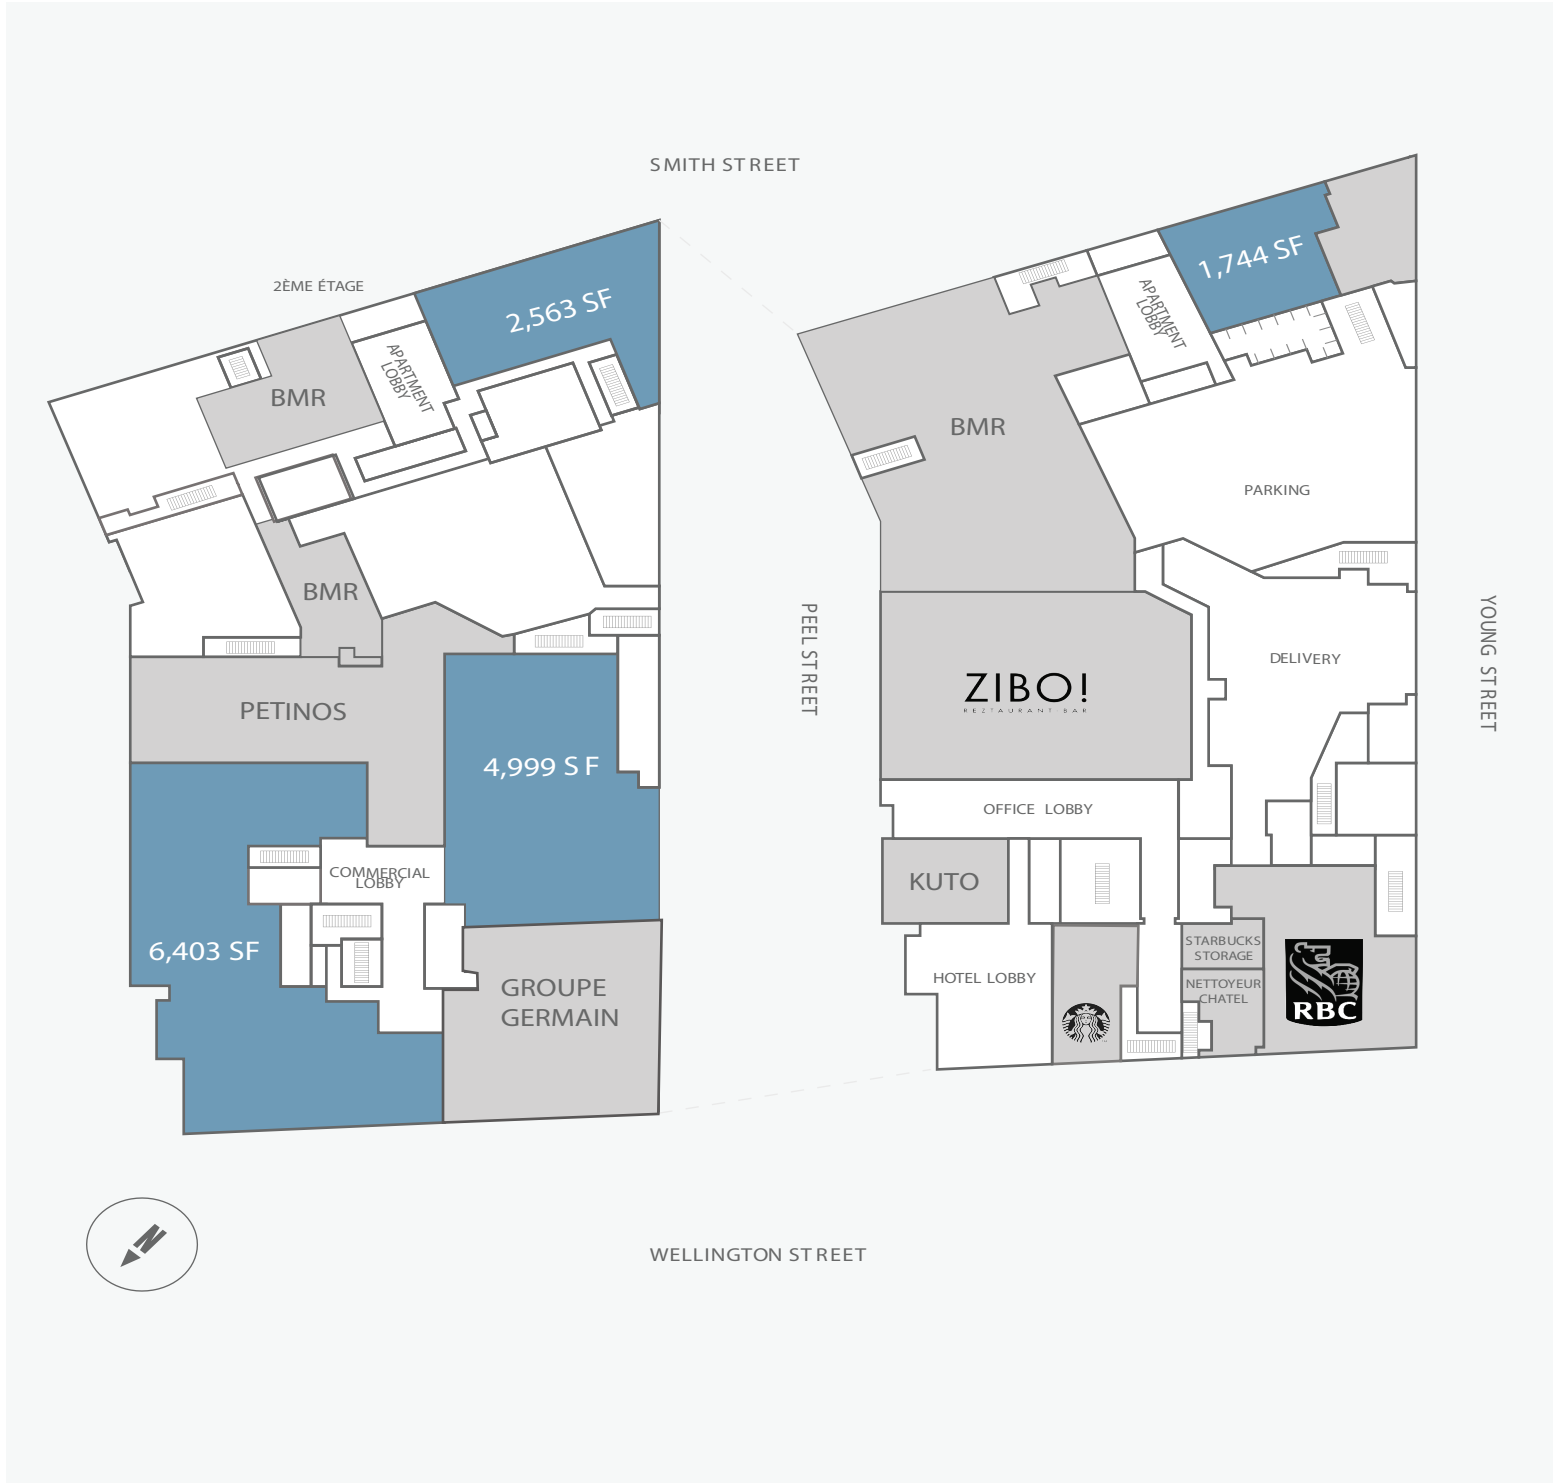

Griffintown - 100 Peel

100 rue Peel, Montréal, QC

WALK SCORE	TRANSIT SCORE	The sole-purpose of this site plan is to identify the approximate location and size of the buildings. It is intended for use as a reference only and is subject to change at any time at the sole discretion of the owner.	
95%	89%	Le seul objectif de ce plan de site est d'identifier l'emplacement et les dimensions approximatifs des bâtiments. Il est destiné à être utilisé comme un outil de référence uniquement et est susceptible de changer à tout moment à la seule discrétion du propriétaire.	REVISED MAR 2021