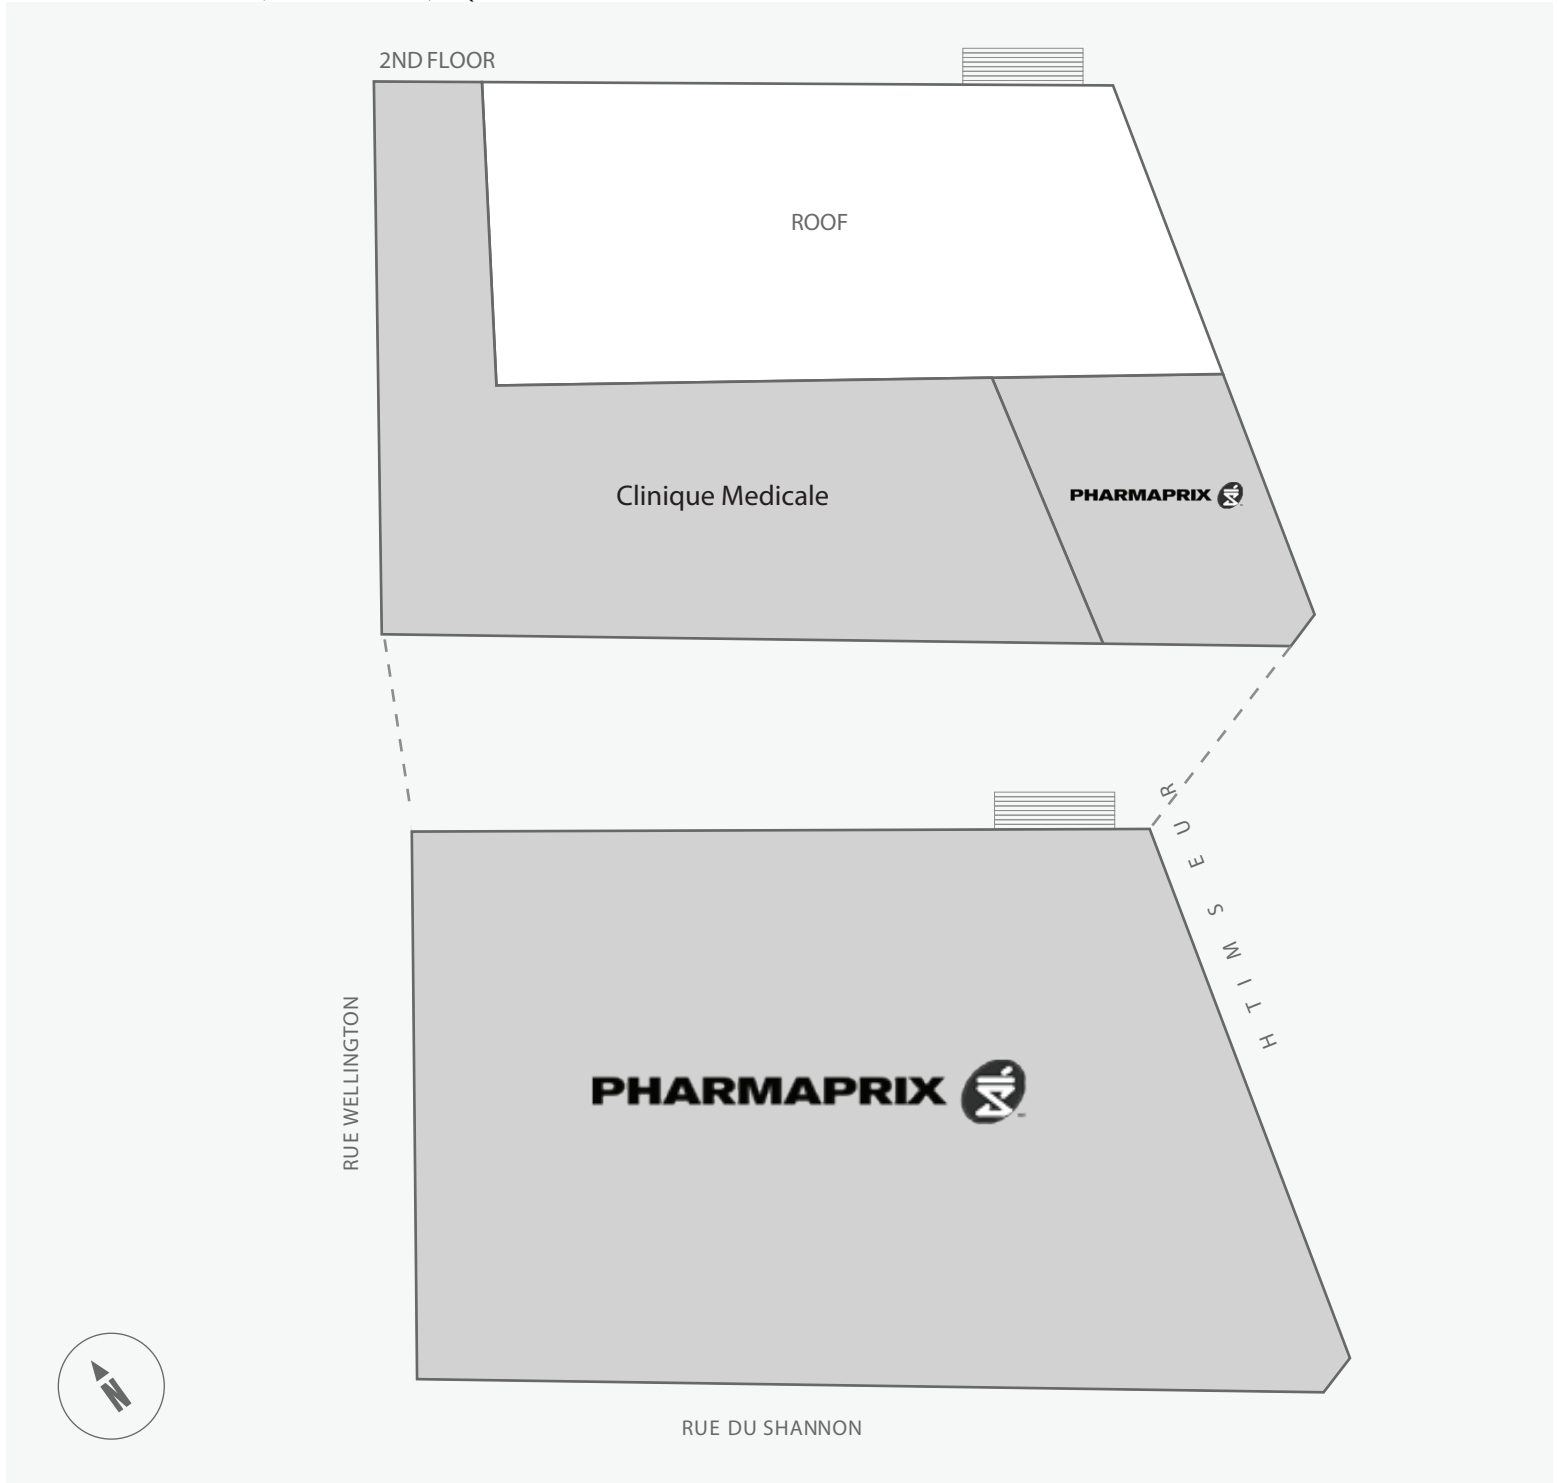

# Griffintown - 1000 Wellington Street

1000 rue Wellington, Montréal, QC  
1011 rue Smith, Montréal, QC

WALK SCORE	TRANSIT SCORE	The sole-purpose of this site plan is to identify the approximate location and size of the buildings. It is intended for use as a reference only and is subject to change at any time at the sole discretion of the owner.	REVISED MAR 2020
94%	-	Le seul objectif de ce plan de site est d'identifier l'emplacement et les dimensions approximatives des bâtiments. Il est destiné à être utilisé comme un outil de référence uniquement et est susceptible de changer à tout moment à la seule discrétion du propriétaire.	