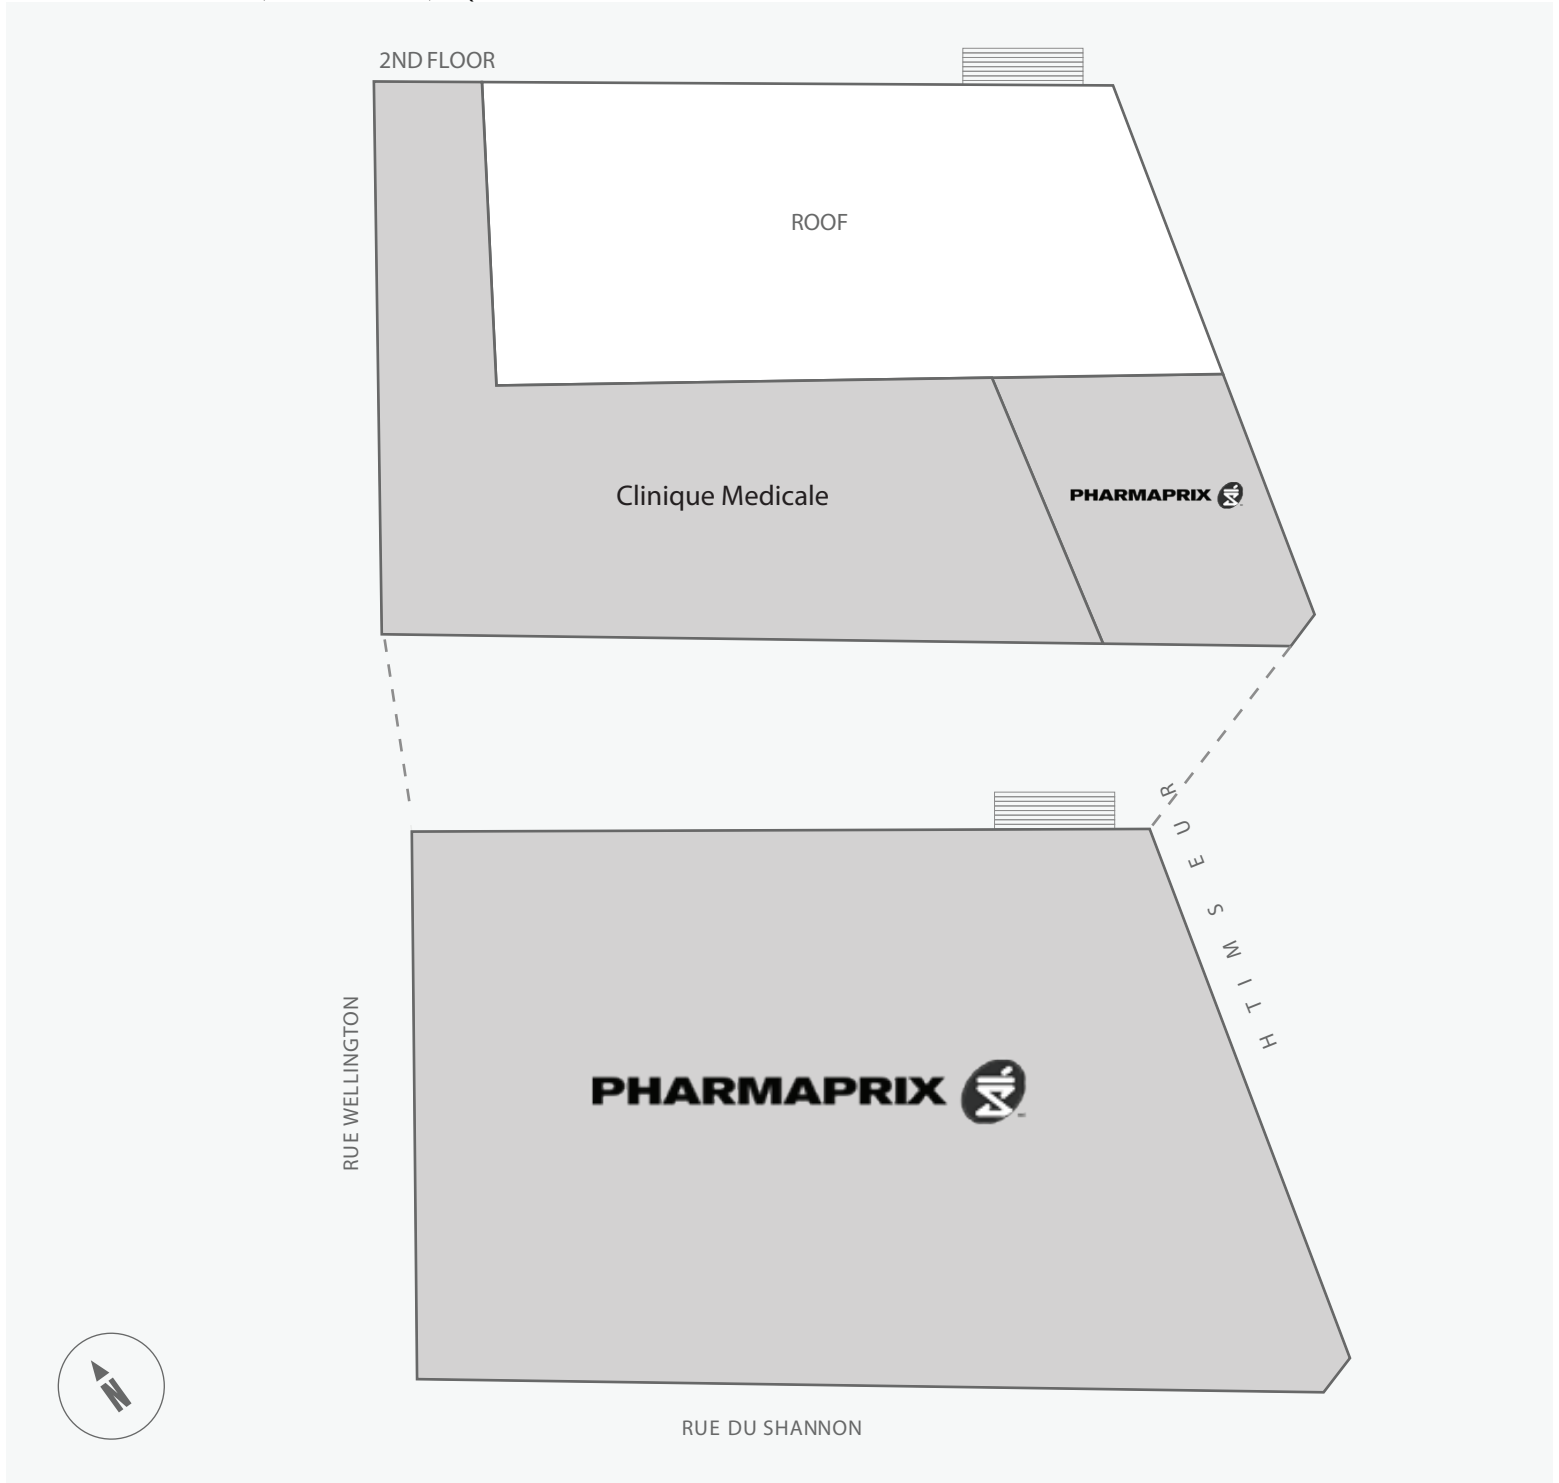

Griffintown - 1000 Wellington Street

1000 rue Wellington, Montréal, QC
1011 rue Smith, Montréal, QC

WALK SCORE	TRANSIT SCORE	The sole-purpose of this site plan is to identify the approximate location and size of the buildings. It is intended for use as a reference only and is subject to change at any time at the sole discretion of the owner.	REVISED NOV 2020
95%	89%	Le seul objectif de ce plan de site est d'identifier l'emplacement et les dimensions approximatifs des bâtiments. Il est destiné à être utilisé comme un outil de référence uniquement et est susceptible de changer à tout moment à la seule discrétion du propriétaire.	